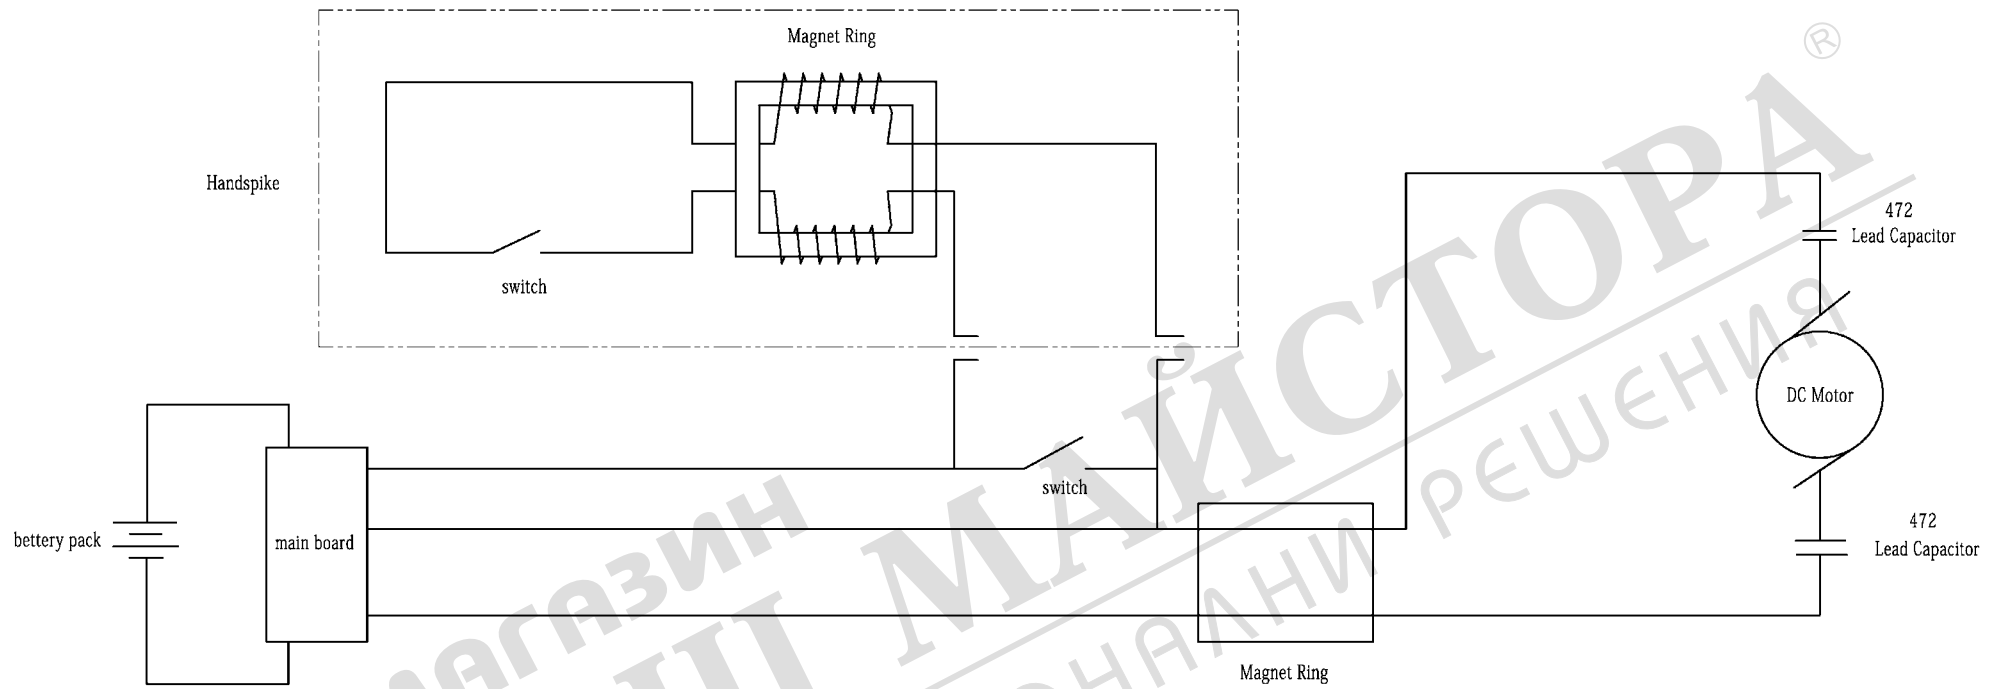

Позиция	Количество	Тип номер	Описание	PG
1	1	316071090	Housing compl.	27
2	1	316071100	Trigger cap cpl.	14
3	1	316071110	Electronic compl., 12V	33
4	1	344102860	Gasket	11
5	1	316071120	Actuation device compl., 12V	32
6	1	628424000	Grass blade 11,5 cm	
7	1	628425000	Shrub blade 20 cm	
8	1	338132690	Indication label	12
9	1	338074860	Rating plate	12
10	1	343454600	Cover cap f. gear-box	22
1001	1	338506600	Diagram	

МАГАЗИН
БАШ

МАЙСТОРА

ПРОФЕСИОНАЛНИ РЕШЕНИЯ

МАГАЗИН МАЙСТОРА
БАШ ПРОФЕСІОНАЛНІ РЕШЕННЯ