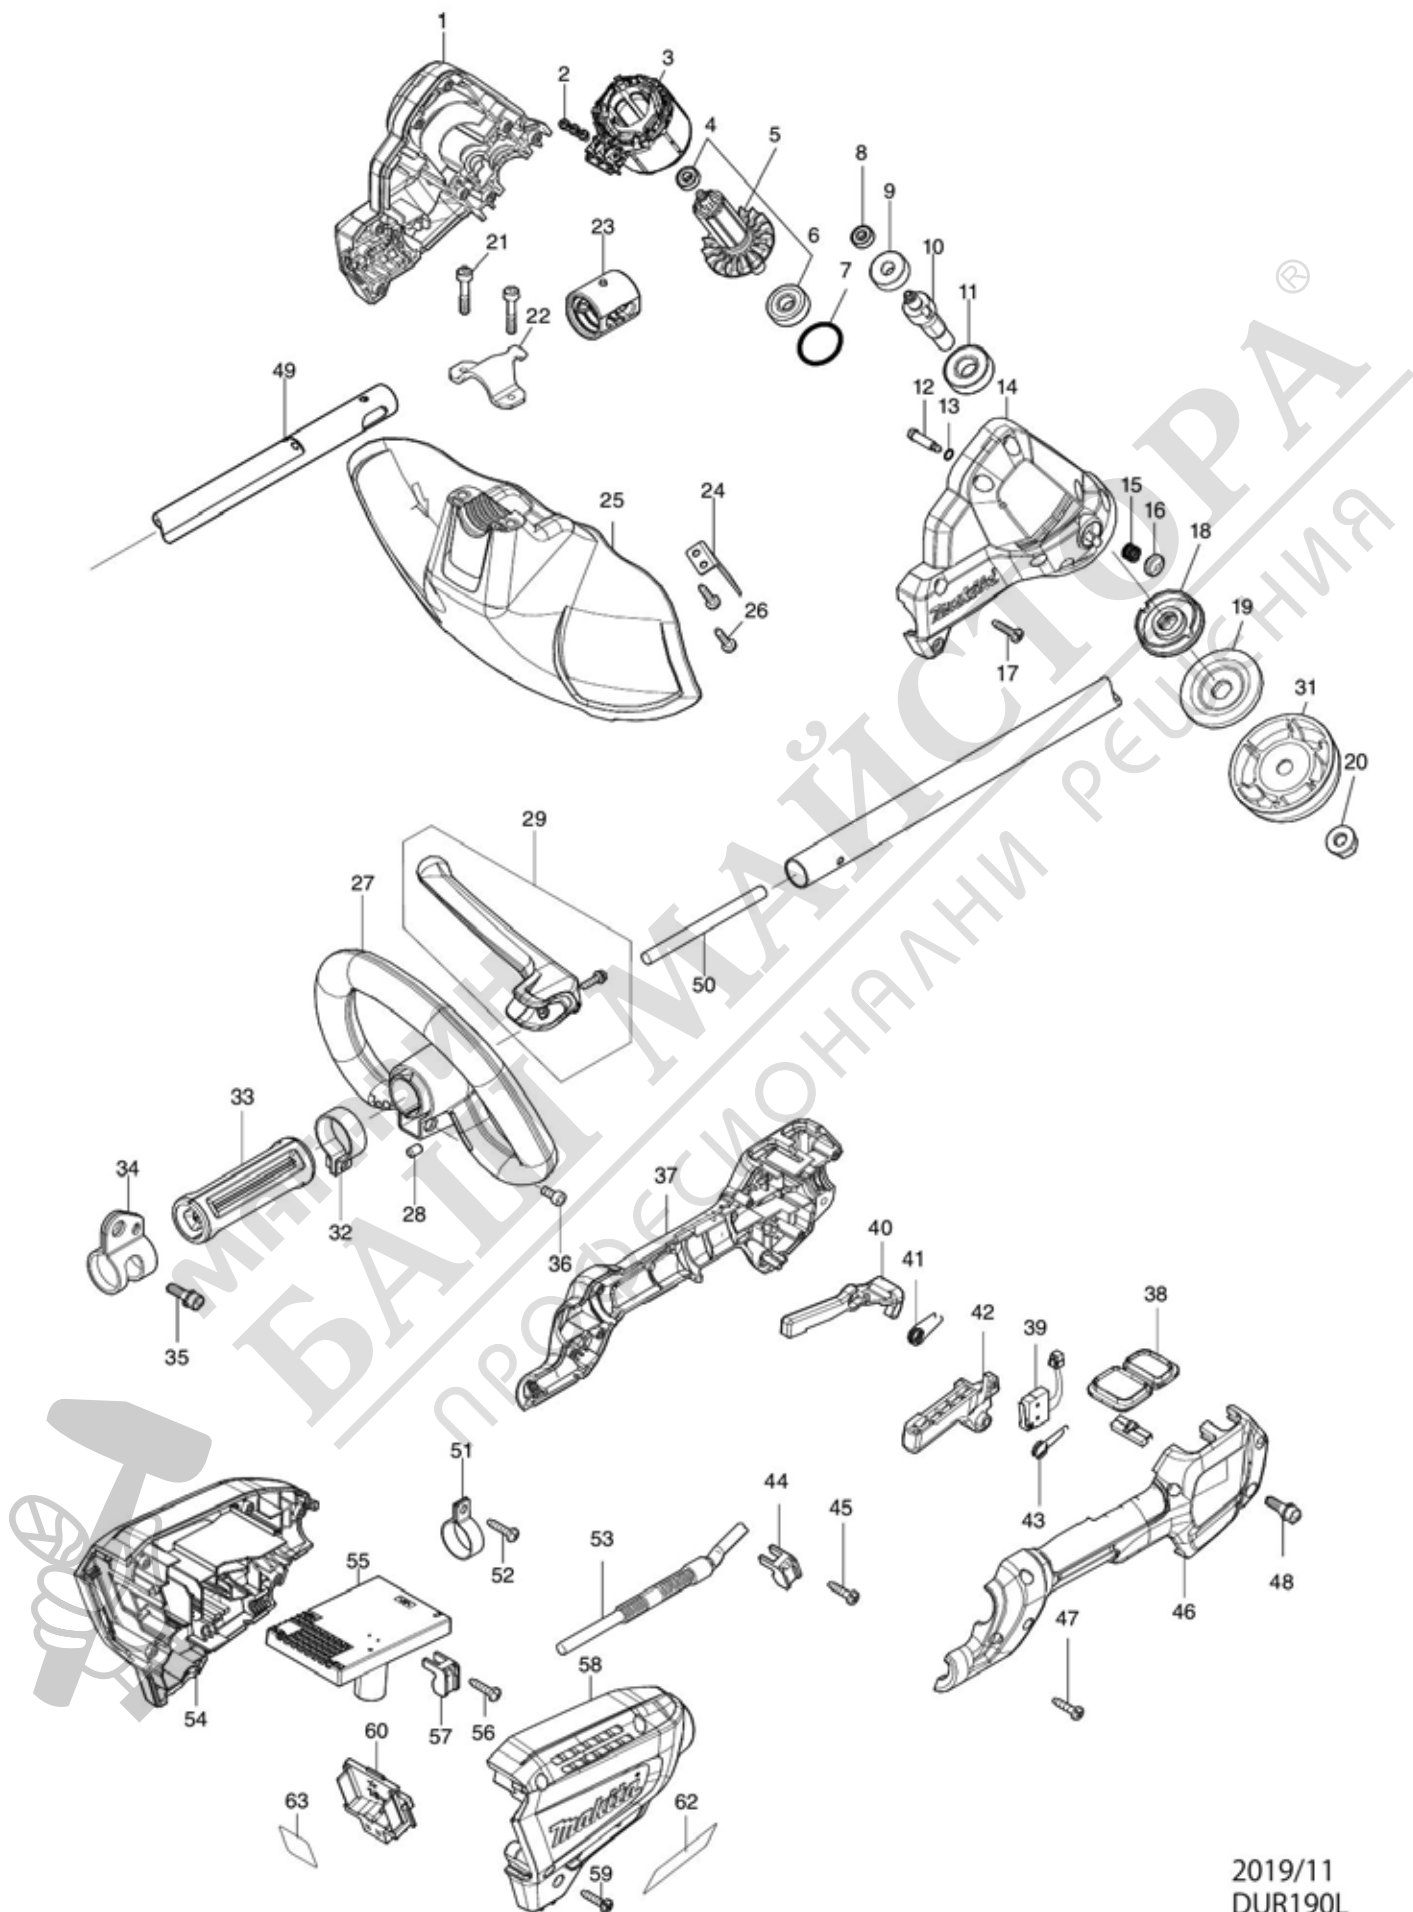

# Partdrawing for DUR190LZX3 - Trimmer

2019/11  
DUR190L

Nr.	Part nr.	Name
001	183P06-0	Motorhuisset DUR190U
002	652069-6	Kruiskop Schroef M3X6
003	629248-1	Veld Dur188
004	210215-3	Kogellager 695ZZ P
005	510449-1	Motor assy DUR190
006	210049-4	Kogellager 609Zz A
007	213380-7	O-Ring 24 Hr2440/50 A
008	210215-3	Kogellager 695ZZ P
009	221492-2	Tandwiel 26 Dur188
010	327542-2	As DUR190
011	211131-2	Kogellager 6001Dw
012	256546-6	Kraagpin 4Mm Dga505
013	213021-5	O-Ring 5
014	183P06-0	Motorhuisset DUR190U
015	233072-2	Drukveer 8 9541-9542
016	412408-0	Afdekkap DUR190
017	266326-2	Tap Schroef 4X18mm P
018	140T23-7	Draaischijf DUR190
019	347668-4	Flensring DUR190
020	264025-0	Moer M10 Ms245.4Ue A
021	251513-6	Inbusbout M5X25 Em404Mp
022	347667-6	Montagebeugel DUR190
023	424567-8	Rubber Bus 24 At1831
024	168526-9	Beschermkom
024	346855-2	Snijmes Dur364L
025	412392-9	Maaikap DUR190
026	266326-2	Tap Schroef 4X18mm P
027	457937-6	Beugelgreep Em2653Lh P
028	263005-3	Rubber Pen 6 AC320H P
029	143695-7	Hendel Compleet Em2653Lh
031	168526-9	Beschermkom
032	347011-7	Handgreepbevestiging 29Mm
033	451601-1	Afstandhouder Bbc300L
034	347116-3	Hanger Dur188
035	922212-4	Inbusbout M5X12
036	922212-4	Inbusbout M5X12
037	183P04-4	Handgreep DUR190L
037C10	931202-6	Zeskantmoer M5 A
038	140T18-0	Controller sub DUR190
038C10	8010M7-8	Label A/U DUR190L
038C20	8010M8-6	Indicatielabel DUR190L
039	632E26-0	Schakelaar Dur364L
040	455629-1	Deblokkeer Handel Dur364L*
041	233621-5	Torsieveer 9 Dur364L
042	455625-9	Schakelaarhandel Dur364L*
043	233612-6	Torsieveer 10 At-1831C