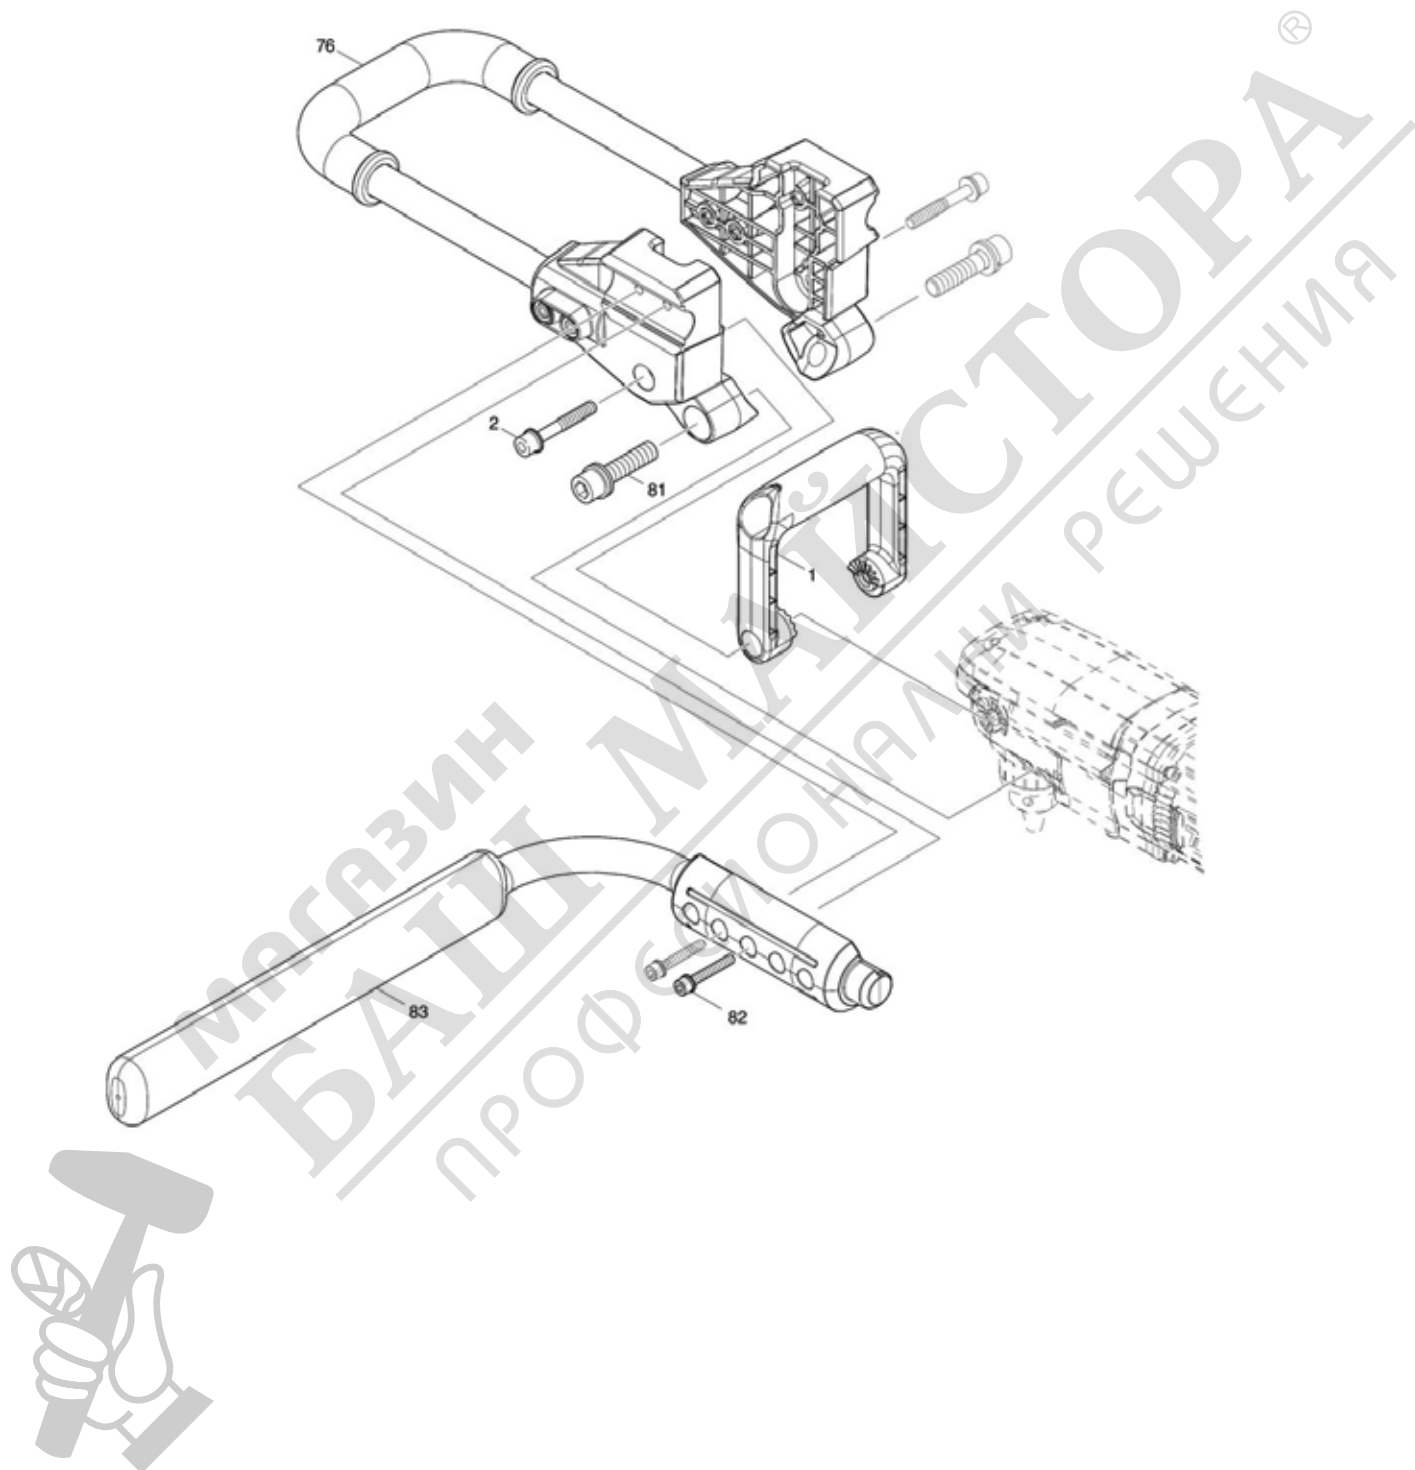

6/7/2021

MAKITA SERVICE INFORMATION

Model No.DG001G CORDLESS EARTH AUGER

Nr.	Part nr.	Name
001	458431-1	Handgreep
002	922478-6	Inbusbout M8x55mm DDG460
003	458430-3	Bovendeksel DDA460
004	266026-4	Tapschroef M4X12Mm Ck A
005	911225-0	Schroef 5X16 JR3051T P
006	140A21-7	Tandwielhuisdeksel Dda460D
007	213709-7	O-Ring 63 Da4031
008	252267-8	Zeskantmoer M16x22 DDA460
009	253771-0	Sluitring 16 *
010	254032-1	Inlegspie 5
011	227416-6	Tandwiel 40 DA001G P
012	213507-9	O-Ring 40
013	257440-5	Bus 17 DDA460
014	211278-2	Kogellager 6203
015	327106-2	As DDA460
016	285842-5	Lager Borgring 36-43 Da3010/11
017	763250-5	Boorkop tandkrans S13 1,0-13,0mm
018	251463-5	Schroef LI M6x22 boork DDA460
019	141D39-9	Tandwielhuis DA001G
020	265695-8	Inbusbout M5x30mm DDA460 P
020-1	265D08-7	Inbusbout M5x30mm DDA460 A
024	216022-2	Stalen Kogel 7.0 Hr2400
026	213755-0	O-Ring 75
027	253411-0	Sluitring 6
028	140A23-3	Tandwiel 13C DA001G P
029	211228-7	Kogellager 6202Lib A
030	962153-2	Borgring R-35 A
031	140A13-6	Tandwieldrager A DDA460
032	226176-7	Tandwiel 13 DDA460
033	226177-5	Intern tandwiel 40 DDA460
034	223188-1	Nokkenschijf DDA460
035	347365-2	Sluitring 65 DDA460
036	127809-6	Tandwielkast DA001G
037	226175-9	Tandwiel 14 DDA460
038	310876-0	Koppelring DDA460
039	253215-0	Sluitring 8X14X0,5 Mm
040	347366-0	Schakelplaat DDA460
041	231657-8	Trekveer 6 Da4031
042	265628-3	Kruiskopschroef M5 DDA460
043	140A14-4	Tandwieldrager B compleet
044	226174-1	Intern tandwiel 71 DDA460
045	140A12-8	Tandwiel 29 compleet DDA460
046	253412-8	Sluitring 15
047	213755-0	O-Ring 75
048	140A20-9	Motorsteun DDA460
049	213406-5	O-Ring 30