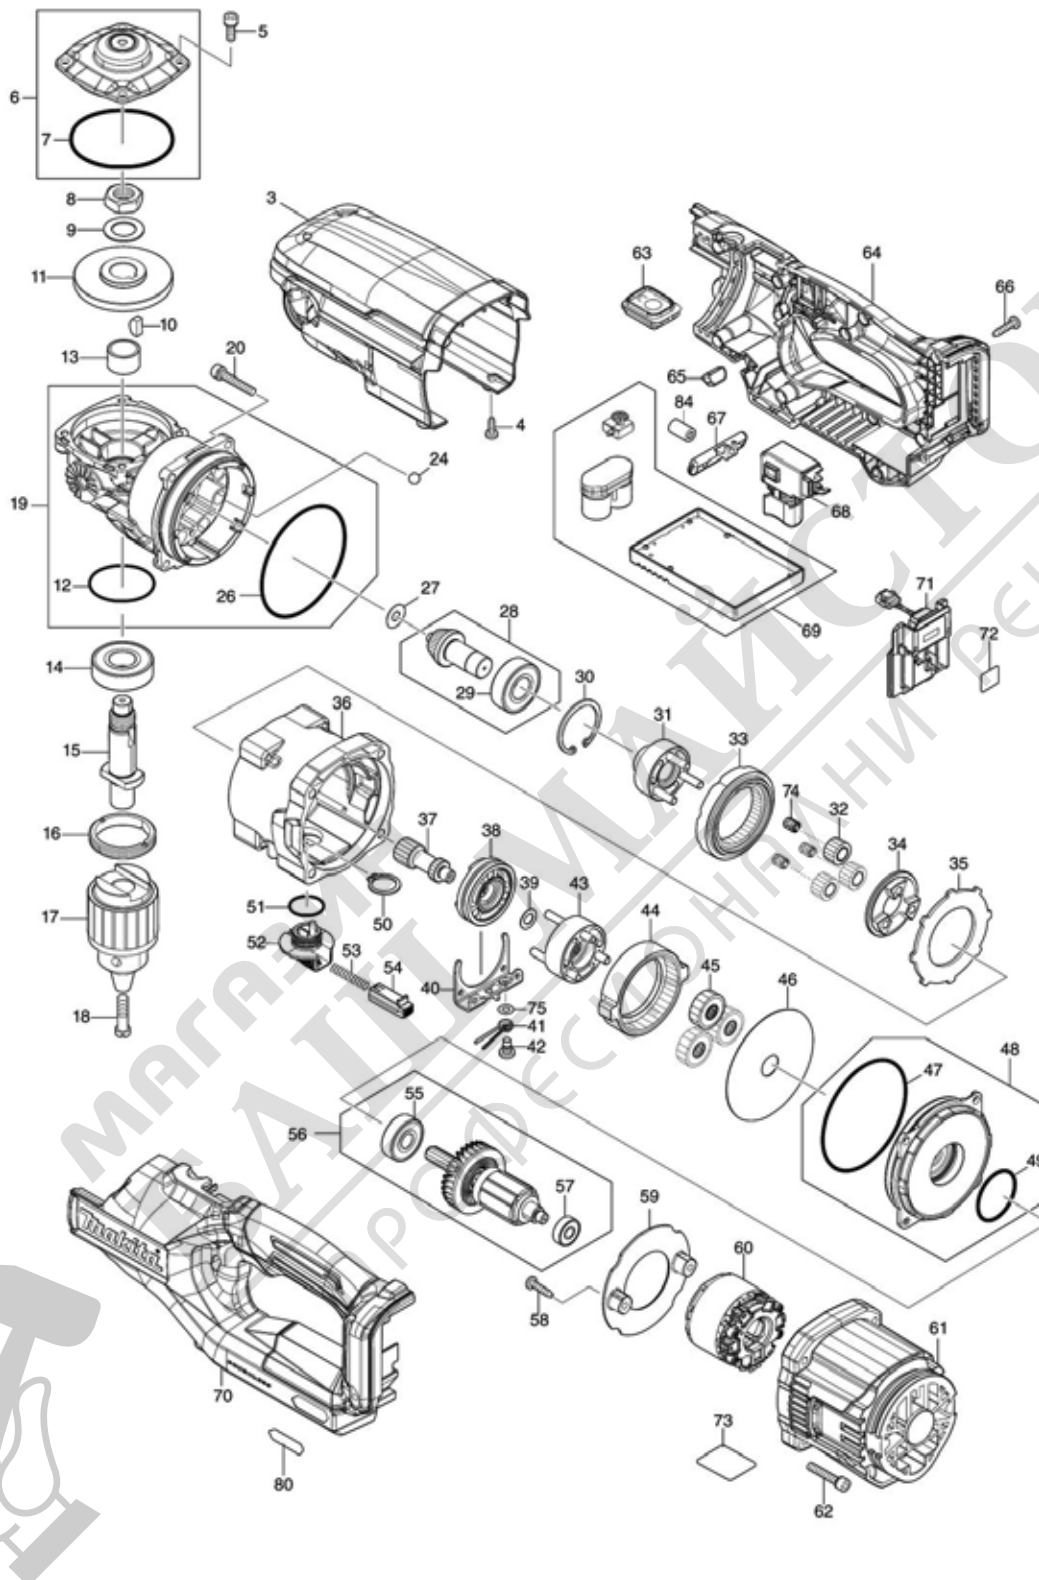

Model No.DG001G CORDLESS EARTH AUGER

Nr.	Part nr.	Name
001	458431-1	Handgreep
002	922478-6	Inbusbout M8x55mm DDG460
003	458430-3	Bovendeksel DDA460
004	266026-4	Tapschroef M4X12Mm Ck A
005	911225-0	Schroef 5X16 JR3051T P
006	140A21-7	Tandwielhuisdeksel Dda460D
007	213709-7	O-Ring 63 Da4031
008	252267-8	Zeskantmoer M16x22 DDA460
009	253771-0	Sluitring 16 *
010	254032-1	Inlegspie 5
011	227416-6	Tandwiel 40 DA001G P
012	213507-9	O-Ring 40
013	257440-5	Bus 17 DDA460
014	211278-2	Kogellager 6203
015	327106-2	As DDA460
016	285842-5	Lager Borgring 36-43 Da3010/11
017	763250-5	Boorkop tandkrans S13 1,0-13,0mm
018	251463-5	Schroef LI M6x22 boork DDA460
019	141D39-9	Tandwielhuis DA001G
020	265695-8	Inbusbout M5x30mm DDA460 P
020-1	265D08-7	Inbusbout M5x30mm DDA460 A
024	216022-2	Stalen Kogel 7.0 Hr2400
026	213755-0	O-Ring 75
027	253411-0	Sluitring 6
028	140A23-3	Tandwiel 13C DA001G P
029	211228-7	Kogellager 6202Lib A
030	962153-2	Borgring R-35 A
031	140A13-6	Tandwieldrager A DDA460
032	226176-7	Tandwiel 13 DDA460
033	226177-5	Intern tandwiel 40 DDA460
034	223188-1	Nokkenschijf DDA460
035	347365-2	Sluitring 65 DDA460
036	127809-6	Tandwielkast DA001G
037	226175-9	Tandwiel 14 DDA460
038	310876-0	Koppelring DDA460
039	253215-0	Sluitring 8X14X0,5 Mm
040	347366-0	Schakelplaat DDA460
041	231657-8	Trekveer 6 Da4031
042	265628-3	Kruiskopschroef M5 DDA460
043	140A14-4	Tandwieldrager B compleet
044	226174-1	Intern tandwiel 71 DDA460
045	140A12-8	Tandwiel 29 compleet DDA460
046	253412-8	Sluitring 15
047	213755-0	O-Ring 75
048	140A20-9	Motorsteun DDA460
049	213406-5	O-Ring 30