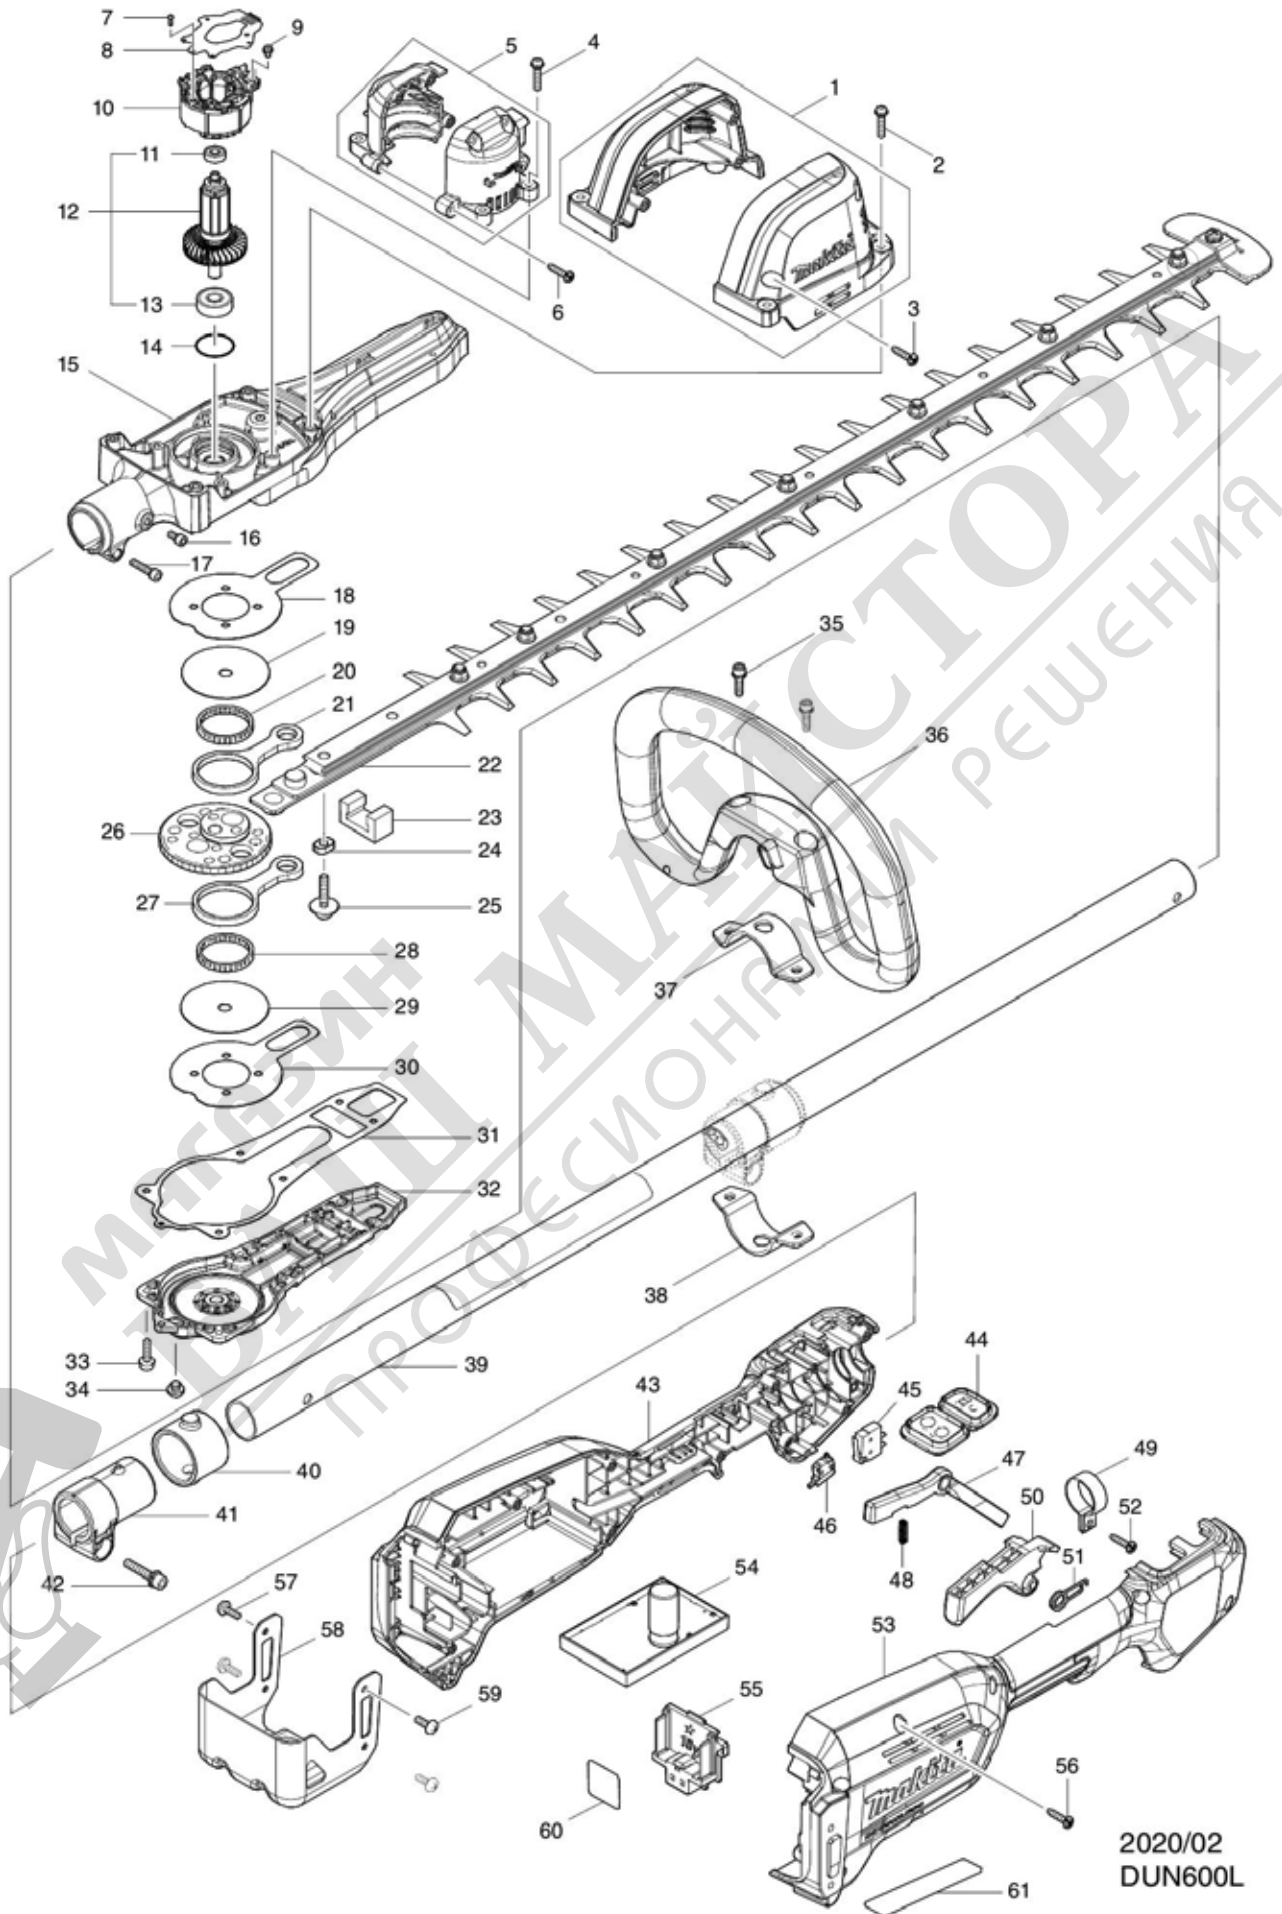

Partdrawing for DUN600LZ - Stokheggenschaar

2020/02
DUN600L

Nr.	Part nr.	Name
001	183N84-8	Motorhuiset DUN600L
002	911138-5	Schroef 4X20 A
003	266326-2	Tap Schroef 4X18mm P
004	911138-5	Schroef 4X20 A
005	183N83-0	Motorhuis DUN500W
006	266326-2	Tap Schroef 4X18mm P
007	266490-9	Parker Ck 2X6Mm DDF483 P
008	620B02-8	Toerenregelcircuit B DSL800
009	652069-6	Kruiskop Schroef M3X6
010	629352-6	Veld DUH501
011	211157-4	Kogellager 695ZZ A
012	519598-1	Anker DUN500W
013	210005-4	Kogellager 608Ddw A
014	213961-7	O-Ring 22 Hm111Cc
015	140R16-2	Tandwielhuis DUN600L
016	922211-6	Inbusbout M5X12
017	922241-7	Inbusbout M5X25Mm
018	347361-0	Frictieplaat DUH501
019	347661-8	Plaat DUN500W
020	212229-8	Naaldlager 315 DUH604S/754S
021	347662-6	Verbindingsbus DUH604S/754S
022	191C13-1	Messensset 600mm
022C10	197439-7	Stokheggenschaarvet 80 g
022C20	345205-8	Stootneus
022C30	911208-0	Kruiskopschroef M5X10 A
022C40	252311-1	Moer M5X8 DUH501
023	443159-4	Afdichting Eh7500S
024	257439-0	Bus 5mm
025	265A89-3	Inbusbout M5x255mm DUN500W
026	226958-7	Tandwiel 68 DUN500W
027	347662-6	Verbindingsbus DUH604S/754S
028	212229-8	Naaldlager 315 DUH604S/754S
029	347661-8	Plaat DUN500W
030	347361-0	Frictieplaat DUH501
031	422568-0	Tandwielhuispakking DUN500W
032	319949-6	Tandwielhuiskap DUN500W
033	922128-3	Inbusbout M4X16
034	266559-9	Zeskant bout M6x4
035	922232-8	Inbusbout M5X20 A
036	457772-2	Beugelhandgreep Dux60
037	347113-9	Klembeugel 35, Boven
038	347114-7	Klembeugel 35, Onder
039	140R19-6	Pijp 24 DUN600L
039C10	8008A7-9	Label waarschuw DUN500W
039C20	808723-2	Waarschuwingslabel Pe-254.4A
040	424942-8	Demper Dux60