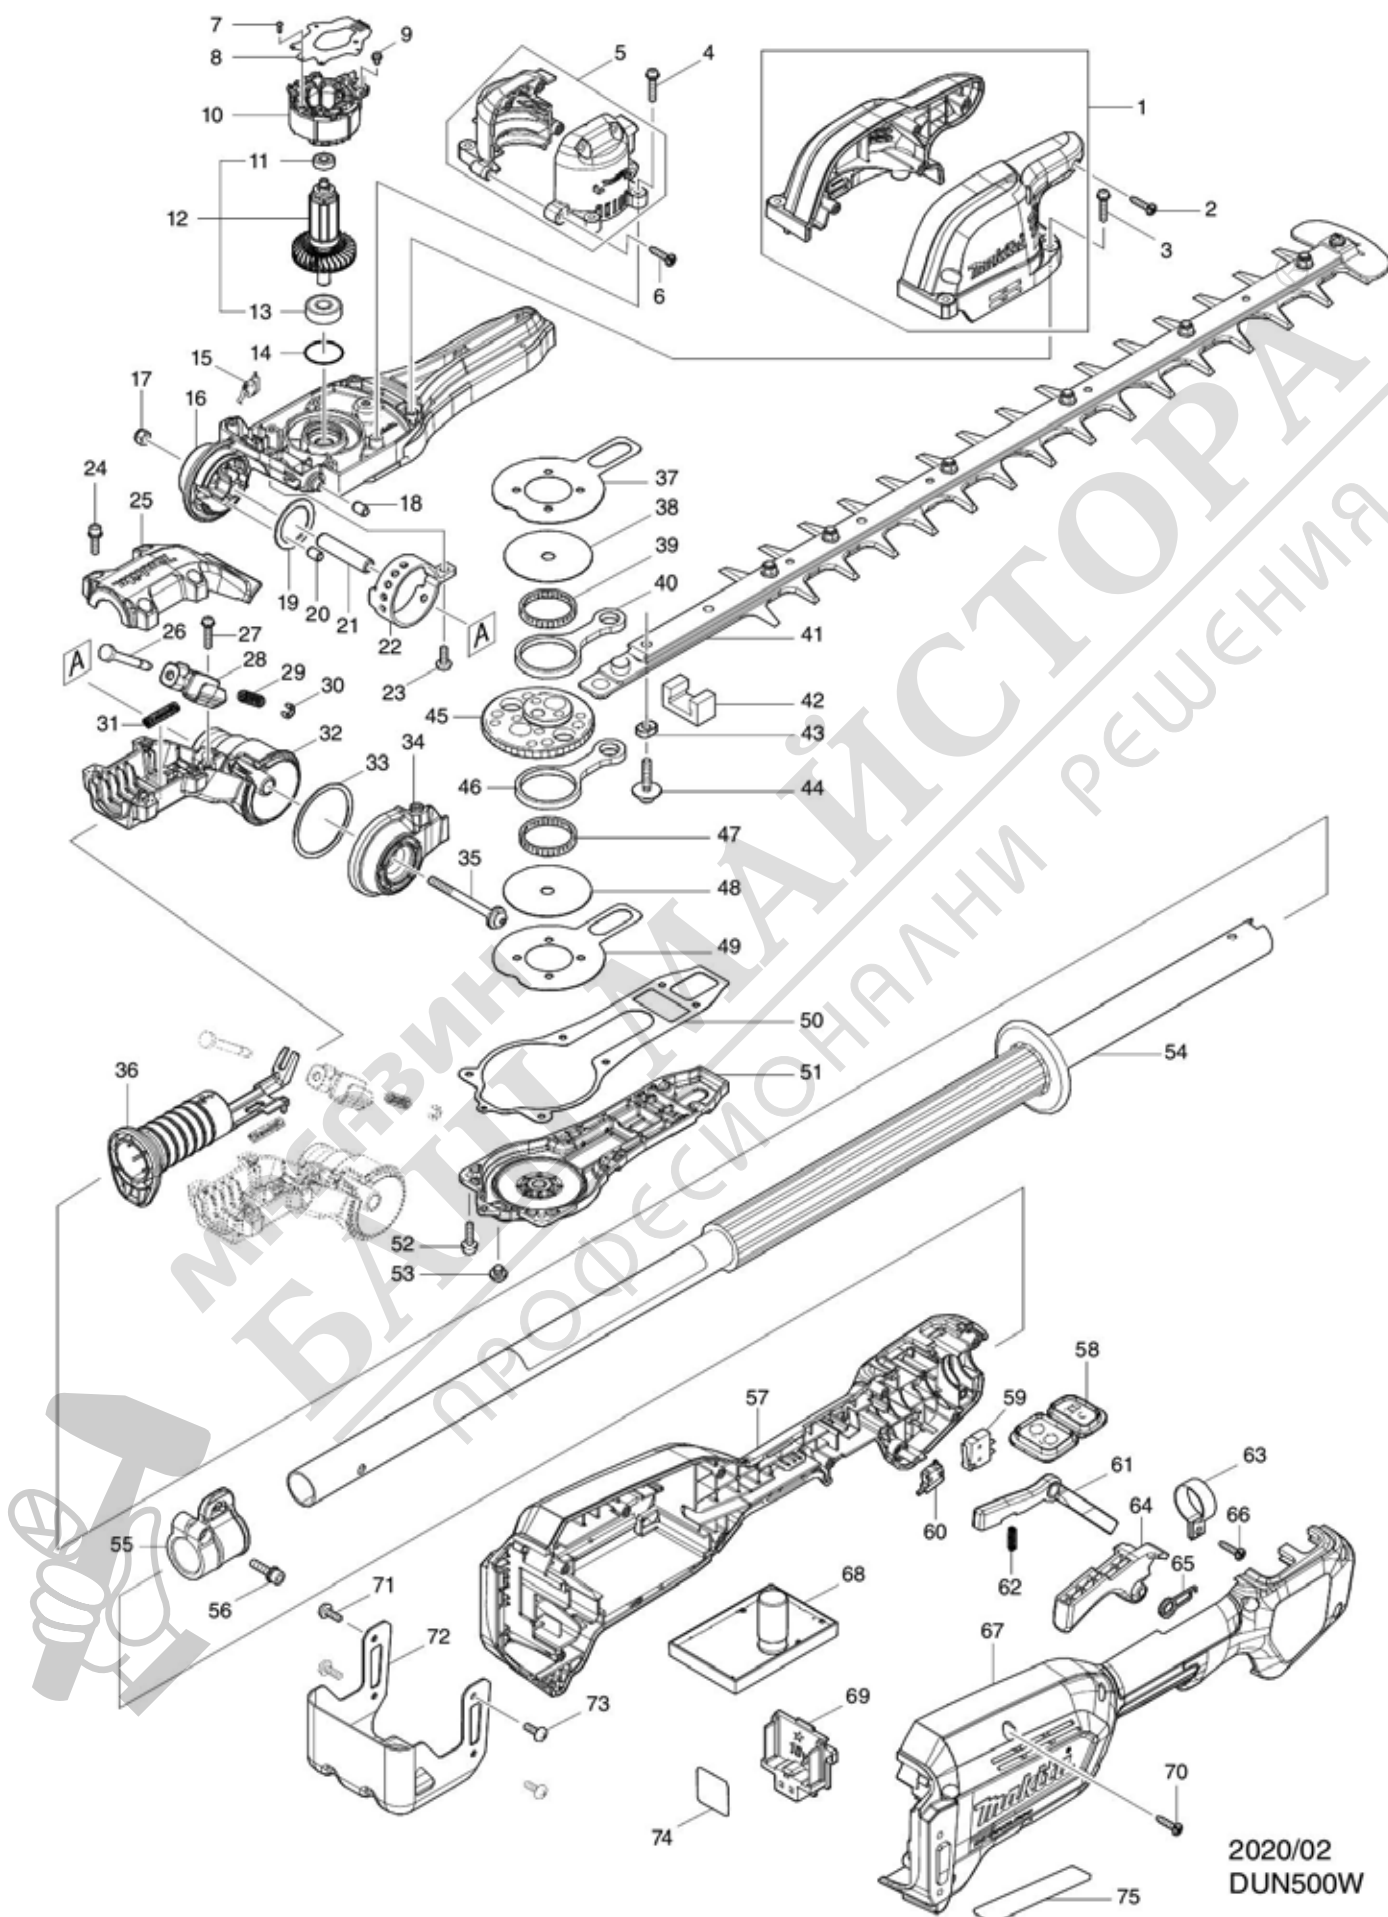

Partdrawing for DUN500WZ - Stokheggenschaar

Nr.	Part nr.	Name
001	183N85-6	Behuizing DUN500W
002	266326-2	Tap Schroef 4X18mm P
003	911138-5	Schroef 4X20 A
004	911138-5	Schroef 4X20 A
005	183N83-0	Motorhuis DUN500W
006	266326-2	Tap Schroef 4X18mm P
007	266490-9	Parker Ck 2X6Mm DDF483 P
008	620B02-8	Toerenregelcircuit B DSL800
009	652069-6	Kruiskop Schroef M3X6
010	629352-6	Veld DUH501
011	211157-4	Kogellager 695ZZ A
012	519598-1	Anker DUN500W
013	210005-4	Kogellager 608Ddw A
014	213961-7	O-Ring 22 Hm111Cc
015	632P71-1	Schakelaar DUN500W
016	140R17-0	Tandwielhuis DUN500W
017	252103-8	Zeskant Borgmoer M5X8 A
018	263005-3	Rubber Pen 6 AC320H P
019	267304-5	Sluitring 25 Hr1830F
020	263005-3	Rubber Pen 6 AC320H P
021	257761-5	Bus 6mm DUN500W
022	347656-1	Houder DUN500W
023	265487-5	Inbusbout M5x16mm DUN500W
024	922128-3	Inbusbout M4X16
025	319952-7	Pijphouderkap 24 DUN500W
026	327514-7	Borgpin DUN500W
027	911138-5	Schroef 4X20 A
028	412295-7	Borgpinhouder DUN500W
029	231294-8	Drukveer 6
030	961011-9	Stopring E-4
031	232299-1	Drukveer 5 Dst111
032	319950-1	Pijphouder 24 DUN500W
033	267190-4	Sluitring 45 DUN500W
034	319951-9	Afdekkap DUN500W
035	265A90-8	Inbusbout M5x60mm DUN500W
036	412296-5	Schuifgreep 24 DUN500W
037	347361-0	Frictieplaat DUH501
038	347661-8	Plaat DUN500W
039	212229-8	Naaldlager 315 DUH604S/754S
040	347662-6	Verbindingsbus DUH604S/754S
041	191C14-9	Messenset 500mm
041C10	197439-7	Stokheggenschaarvet 80 g
041C20	345205-8	Stootneus
041C30	911208-0	Kruiskopschroef M5X10 A
041C40	252311-1	Moer M5X8 DUH501
042	443159-4	Afdichting Eh7500S