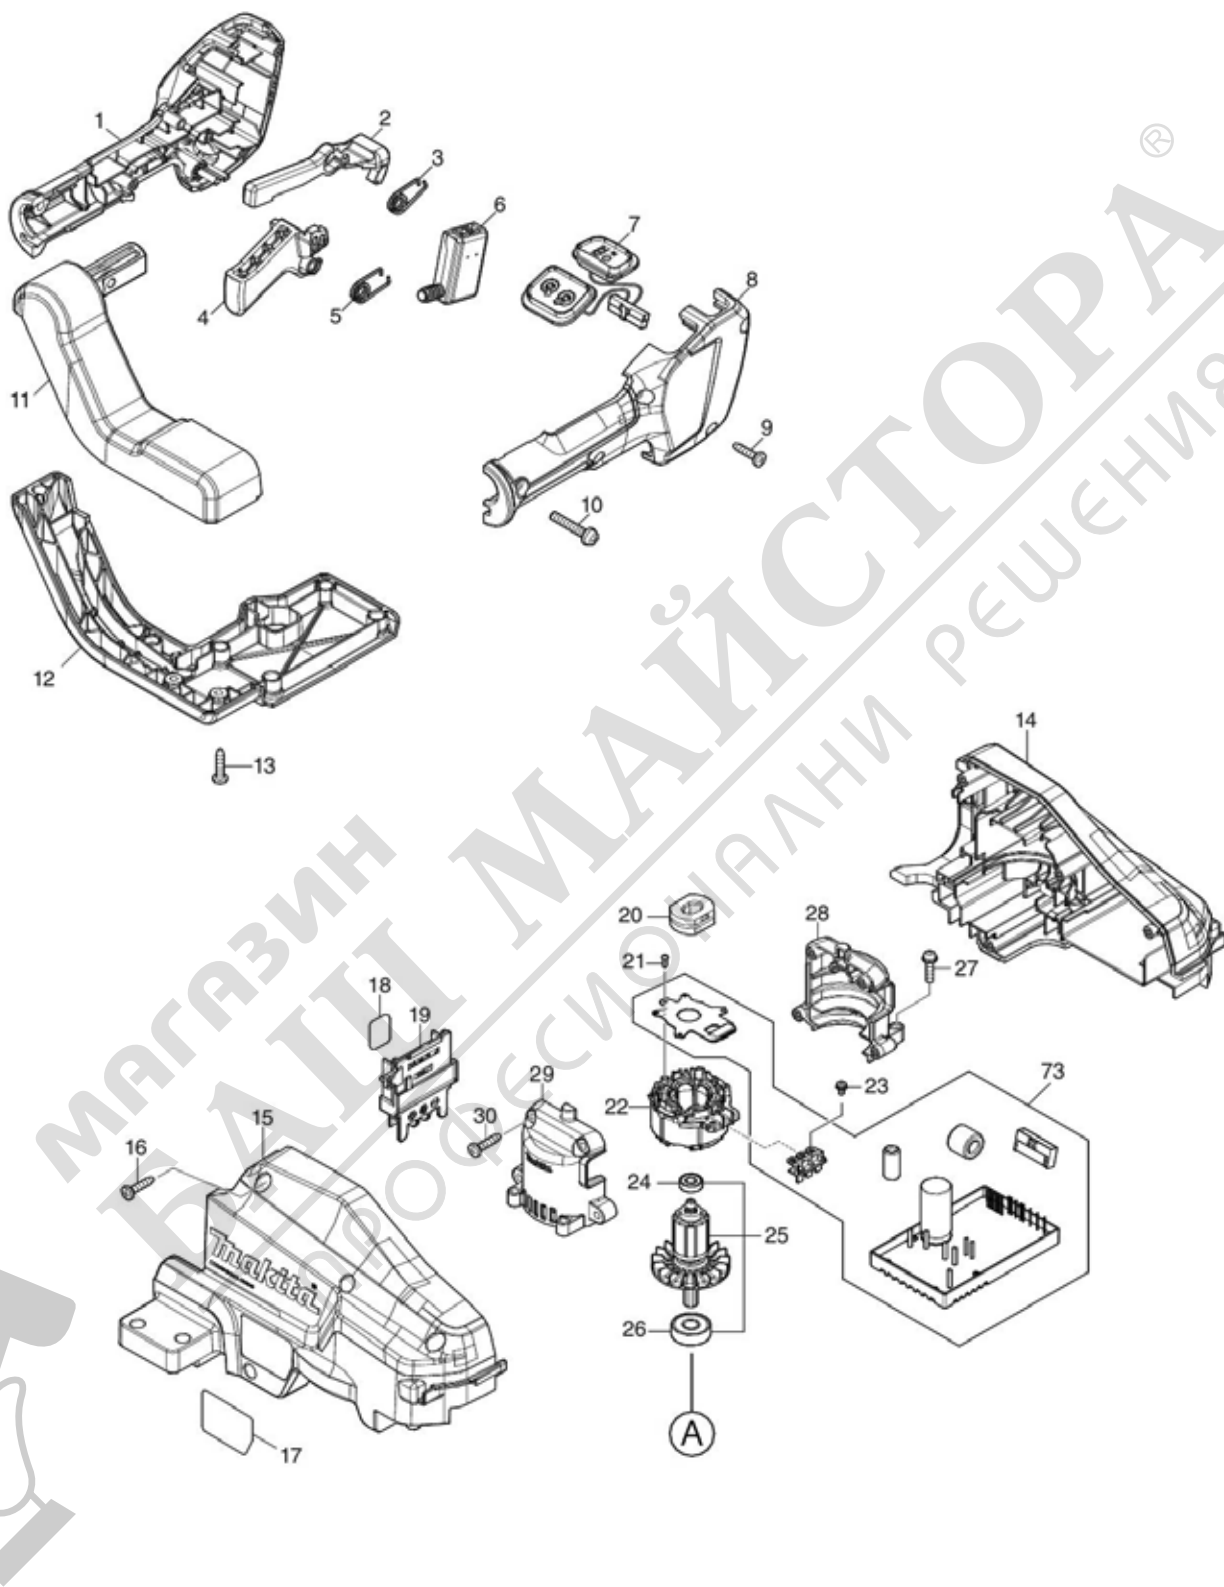

Nr.	Part nr.	Name
001	183N66-0	Handgreepset DUH604S/754S
001C10	252180-0	Borgmoer M5 DUR369A
002	455629-1	Deblokkeer Handel Dur364L*
003	233621-5	Torsieveer 9 Dur364L
004	412315-7	Schakelhendel R DUH604S/754S
005	233621-5	Torsieveer 9 Dur364L
006	651083-9	Schakelaar C3Xa-1Pspm Dsp600
007	140S92-2	Contr.circuit sub DUH604S/754S
007C10	8008M5-7	Label A/U DUH604S
007C20	8008M7-3	Label Indicatie DUH604S
008	183N66-0	Handgreepset DUH604S/754S
008C10	252180-0	Borgmoer M5 DUR369A
009	266326-2	Tap Schroef 4X18mm P
010	911253-5	Schroef 5X30 A
011	412311-5	Afdekkap DUH604S/754S
012	412310-7	Handgreepbus DUH604S/754S
013	266326-2	Tap Schroef 4X18mm P
014	183N69-4	Motorhuiset DUH604S/754S
014C10	263005-3	Rubber Pen 6 AC320H P
014C20	424344-8	Stootbuffer Ms246.4
015	183N69-4	Motorhuiset DUH604S/754S
015C10	263005-3	Rubber Pen 6 AC320H P
015C20	424344-8	Stootbuffer Ms246.4
016	266326-2	Tap Schroef 4X18mm P
017	856R28-2	Naamplaat DUH604S
018	856R31-3	Label serienr DUH604S
019	643874-2	Aansluitunit Dhp483
020	422261-6	Rubber bus DUH501
021	266490-9	Parker Ck 2X6Mm DDF483 P
022	629352-6	Veld DUH501
023	652069-6	Kruiskop Schroef M3X6
024	211157-4	Kogellager 695ZZ A
025	510448-3	Motor assy DUH604S/754S
026	210005-4	Kogellager 608Ddw A
027	911526-6	Schroef 4X16 A
028	183L66-8	Motorhuiset DUH604S A
029	183L66-8	Motorhuiset DUH604S A
030	266326-2	Tap Schroef 4X18mm P
031	266326-2	Tap Schroef 4X18mm P
032	266326-2	Tap Schroef 4X18mm P
033	183P30-3	Handgreep voor DUH604S
033C10	8008M9-9	Label waarschuw DUH604S
034	651083-9	Schakelaar C3Xa-1Pspm Dsp600
035	412316-5	Schakelhendel F DUH604S/754S
036	233621-5	Torsieveer 9 Dur364L
037	183P30-3	Handgreep voor DUH604S