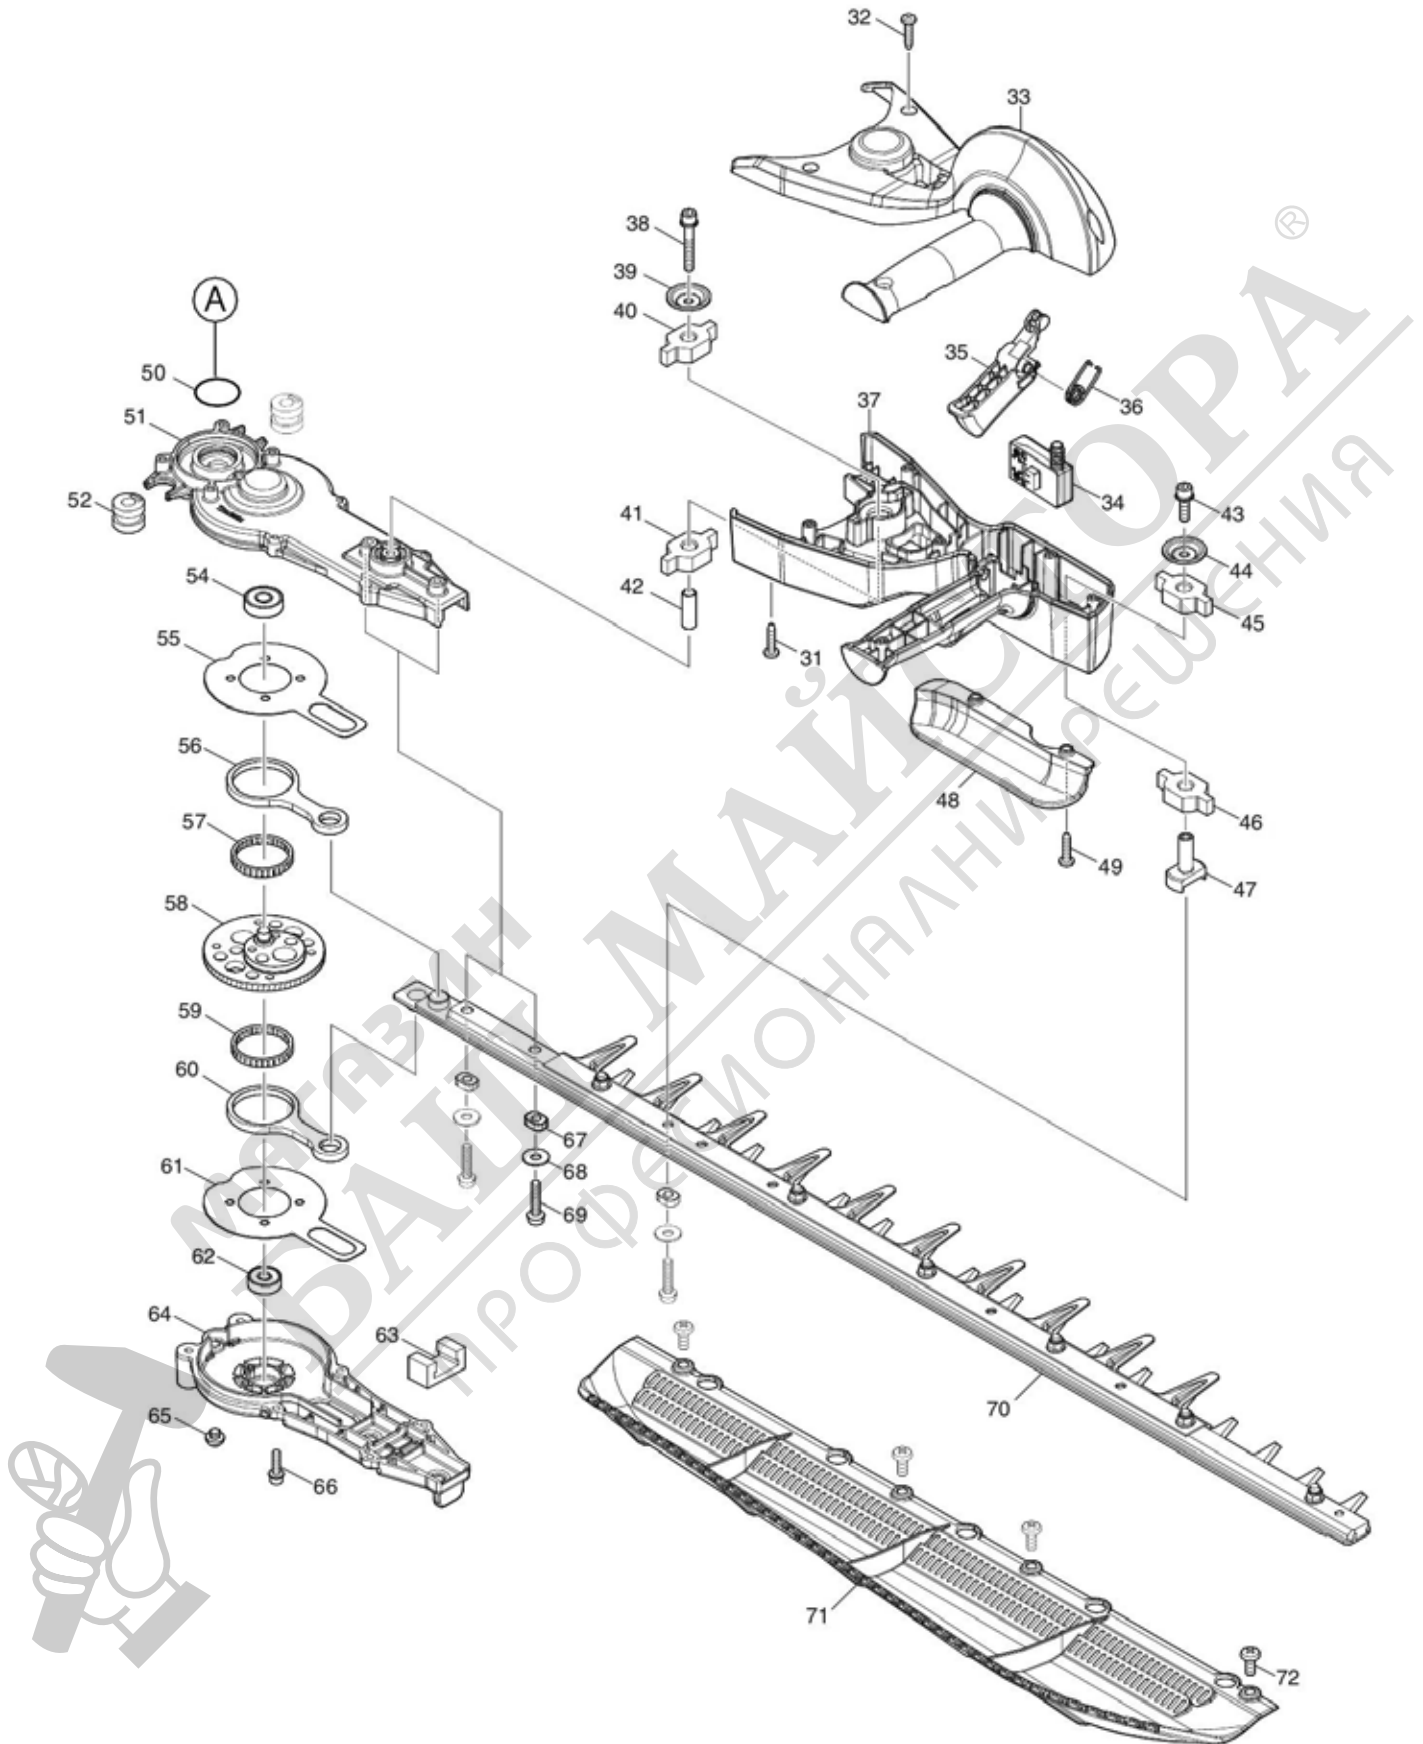

Partdrawing for DUH604SZ - Messenset

2019/10
DUH604S 2/2

Nr.	Part nr.	Name
001	183N66-0	Handgreepset DUH604S/754S
001C10	252180-0	Borgmoer M5 DUR369A
002	455629-1	Deblokkeer Handel Dur364L*
003	233621-5	Torsieveer 9 Dur364L
004	412315-7	Schakelhendel R DUH604S/754S
005	233621-5	Torsieveer 9 Dur364L
006	651083-9	Schakelaar C3Xa-1Pspm Dsp600
007	140S92-2	Contr.circuit sub DUH604S/754S
007C10	8008M5-7	Label A/U DUH604S
007C20	8008M7-3	Label Indicatie DUH604S
008	183N66-0	Handgreepset DUH604S/754S
008C10	252180-0	Borgmoer M5 DUR369A
009	266326-2	Tap Schroef 4X18mm P
010	911253-5	Schroef 5X30 A
011	412311-5	Afdekkap DUH604S/754S
012	412310-7	Handgreepbus DUH604S/754S
013	266326-2	Tap Schroef 4X18mm P
014	183N69-4	Motorhuisset DUH604S/754S
014C10	263005-3	Rubber Pen 6 AC320H P
014C20	424344-8	Stootbuffer Ms246.4
015	183N69-4	Motorhuisset DUH604S/754S
015C10	263005-3	Rubber Pen 6 AC320H P
015C20	424344-8	Stootbuffer Ms246.4
016	266326-2	Tap Schroef 4X18mm P
017	856R28-2	Naamplaat DUH604S
018	856R31-3	Label serienr DUH604S
019	643874-2	Aansluitunit Dhp483
020	422261-6	Rubber bus DUH501
021	266490-9	Parker Ck 2X6Mm DDF483 P
022	629352-6	Veld DUH501
023	652069-6	Kruiskop Schroef M3X6
024	211157-4	Kogellager 695ZZ A
025	510448-3	Motor assy DUH604S/754S
026	210005-4	Kogellager 608Ddw A
027	911526-6	Schroef 4X16 A
028	183L66-8	Motorhuisset DUH604S A
029	183L66-8	Motorhuisset DUH604S A
030	266326-2	Tap Schroef 4X18mm P
031	266326-2	Tap Schroef 4X18mm P
032	266326-2	Tap Schroef 4X18mm P
033	183P30-3	Handgreep voor DUH604S
033C10	8008M9-9	Label waarschuw DUH604S
034	651083-9	Schakelaar C3Xa-1Pspm Dsp600
035	412316-5	Schakelhendel F DUH604S/754S
036	233621-5	Torsieveer 9 Dur364L
037	183P30-3	Handgreep voor DUH604S