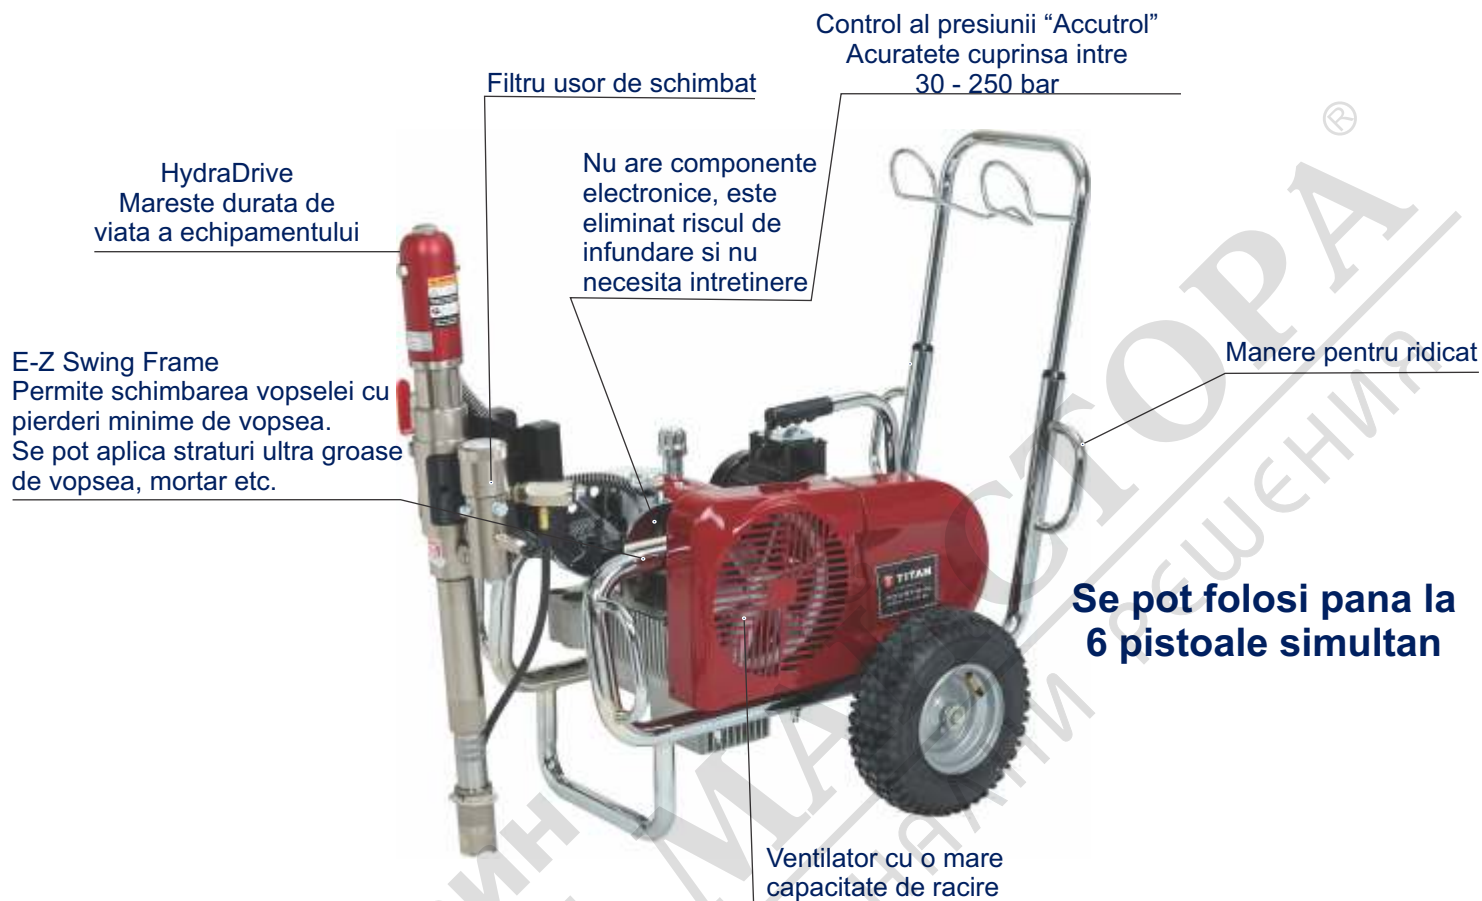

PowrTwin 12000 DI Plus E

Titan PowrTwin	12000 DI Plus E
Motor electric	400V / 5.5 kW
Presiune de lucru	250 bar
Debit	12 l/min.
Duza max. cu 1 pistol	0.059" / 1.50 mm
Duza max. cu 2 pistoale	0.040" / 1.01 mm
Duza max. cu 3 pistoale	0.034" / 0.86 mm
Duza max. cu 4 pistoale	0.030" / 0.76 mm
Duza max. cu 5 pistoale	0.026" / 0.66 mm
Duza max. cu 6 pistoale	0.024" / 0.61 mm
Greutate	100 kg
Dimensiuni L x l x h (mm)	1168 x 686 x 866

Prin intermediul unui accesoriu optional se poate schimba motorul cu unul pe benzina in cateva secunde, fara a folosi alte unelte

Imersie directa

Permite operatiuni de aplicare a straturilor ultra groase, mai usor solicitand mai putin pompa

Echipare standard:

Pistol S-5
Duza reversibila TR1 517
Furtun 15m 1/4"

Distribuitor local