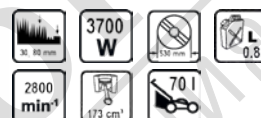

## R20 Косачка бенз. самоход ел. старт 173cc 3.7kW (5hp) 53cm 21" 70L 5в1 2500m2 RDP-GLM11 Solo

Артикулен номер: **075006**

Баркод: **3800972015326**

- ✓ Препоръчвана за тревни площи с размери до 2500 м<sup>2</sup>
- ✓ Приставка за странично изхвърляне

### ТЕХНИЧЕСКИ ХАРАКТЕРИСТИКИ

Параметър	Мерна единица	Стойност
Височина на косене	mm	30,80
Вместимост на коша	l	70
Капацитет на резервоара	l	0.8
Макс. обороти без натоварване	min-1	2800
Номинална мощност	W	3700
Работен обем на двигателя	cm <sup>3</sup>	173
Система за запалване		Ел. стартер
Тип захранване		Бензиново
Широчина	mm	530
Макс. площ на косене	m <sup>2</sup>	2500

### ЛОГИСТИЧНА ИНФОРМАЦИЯ

Вид на пакета	Количество	Широчина Дължина Височина	Обем	Нето Бруто Тара	Баркод
бр.	1 бр.	62 x 99 x 53 см	0.32531 м <sup>3</sup>	37.0000 - 40.0000 - 3.0000 кг	3800972015326