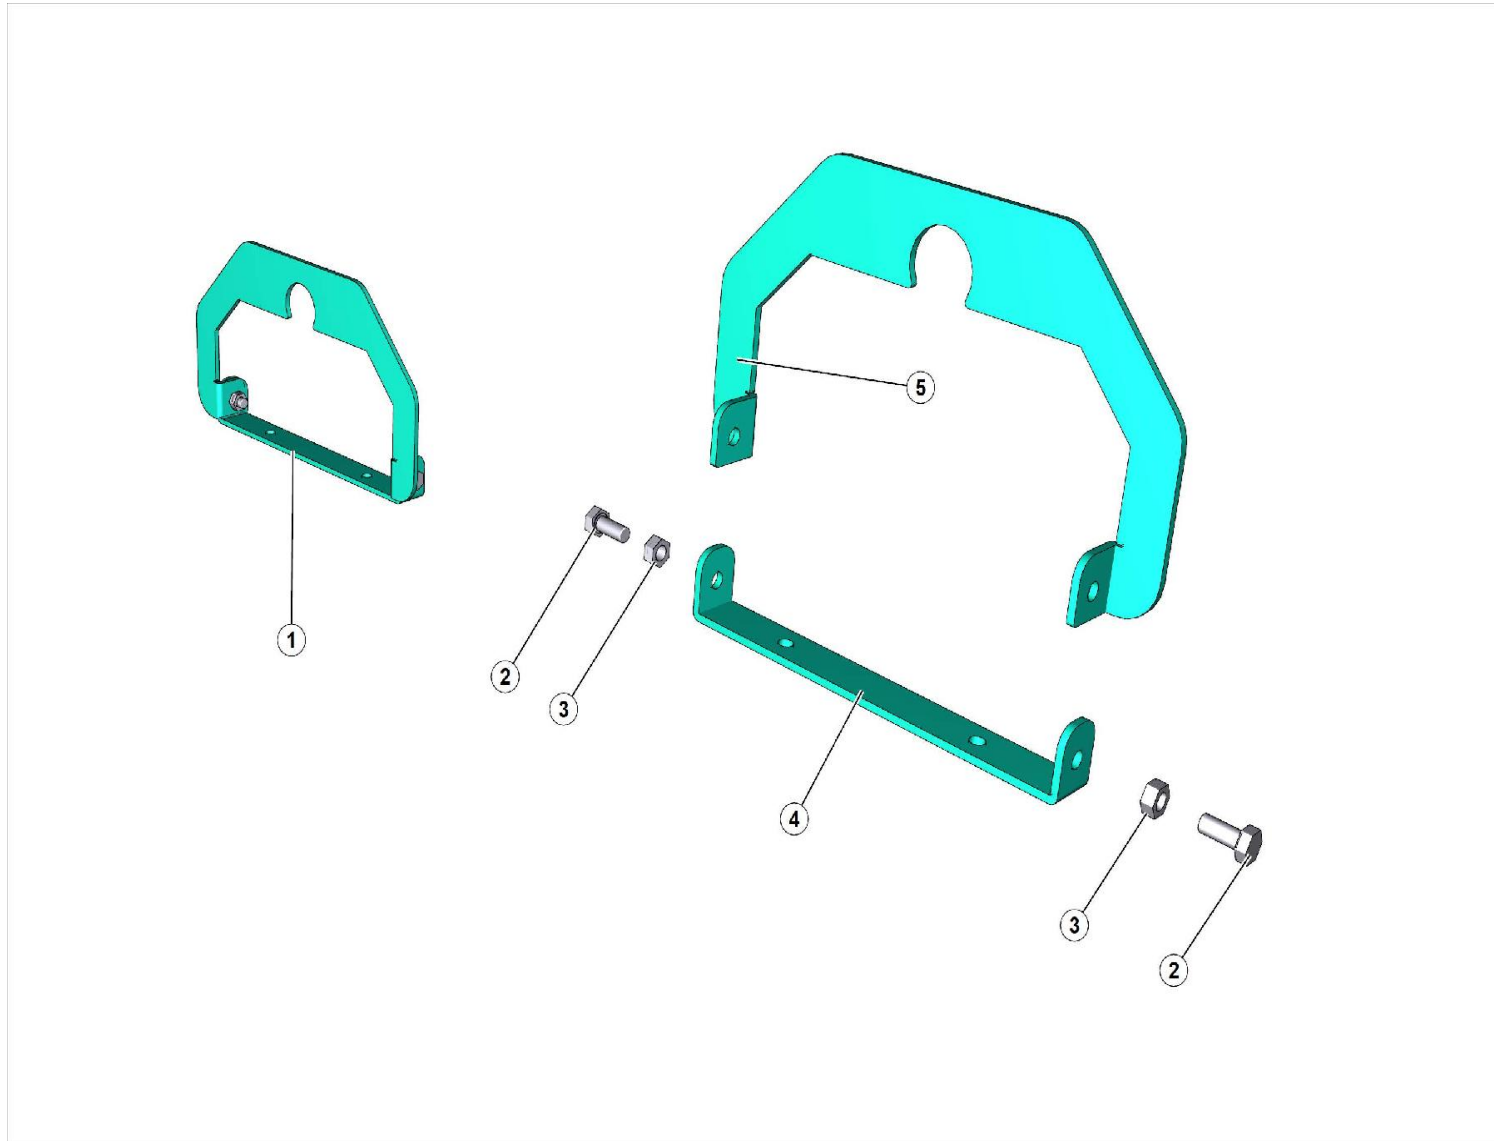

N.	CODE	DESCRIPTION	UM	QTY
22	3206684	Locking	PZ	2
23	3225752	ALUMINUM RIVET 4X10 D.12		10
24	2223920	SELF-LOCKING NUT	PZ	4
25	2224340	ROLLER/MORTAR PUMP	PZ	4
26	3209119	Plate	PZ	1
27	2222145	SCREW	PZ	4
28	2222190	SCREW	PZ	4
29	2224140	ROLLER 6593	PZ	4
30	3233721	MOTOR SUPPORT	PZ	1
31	2224190	WASHER	PZ	4
32	2223923	LOCK NUT	PZ	4
33	3209165	PULLEY	PZ	1
34	2229328	KEY	PZ	1
35	3206322	WASHER/CONC.MIXER	PZ	1
36	2221994	SCREW	PZ	1
37	2224530	ROLLER/MN	PZ	1
38	3233700	REAR COVER	PZ	1
39	3233704	PLATE		1

LIFTING HOOK

N.	CODE	DESCRIPTION	UM	QTY
1	1107682			1
2	2222060	SCREW	PZ	2
3	2223923	LOCK NUT	PZ	2
4	3238486			1
5	3238484			1

DRUM REDUCTION UNIT

N.	CODE	DESCRIPTION	UM	QTY
1	3206748	HANDLE	PZ	1
2	2223920	SELF-LOCKING NUT	PZ	2
3	3234355	STOP RING Z WITH CAP D.20 INOX	PZ	1
4	3228750	HANDWHEEL SYNTESI	PZ	1
5	2222465	SCREW	PZ	3
6	3234642	REDUCER COVER	PZ	1
7	2204560	Bearing	PZ	1
8	2227320	CIRCLIP	PZ	1
9	3227876	WASHER	PZ	1
10	3213264	PINION/CONC.MIXER	PZ	2
11	3208771	SHAFT/CONC.MIXER	PZ	1
12	2229300	KEY/CONC.MIXER	PZ	1
13	2229259	KEY	PZ	2
14	3232764	Bearing	PZ	1
15	2227205	STOP RING	PZ	1
16	3208770	PIN	PZ	2
17	3234640	CAP/CONC.MIXER	PZ	1
18	2222467	SCREW	PZ	4
19	3208776	PIN	PZ	2
20	3208773	GEAR WHEEL/CONC.MIXER	PZ	1
21	3234639	REDUCTION GEAR CASING	PZ	1