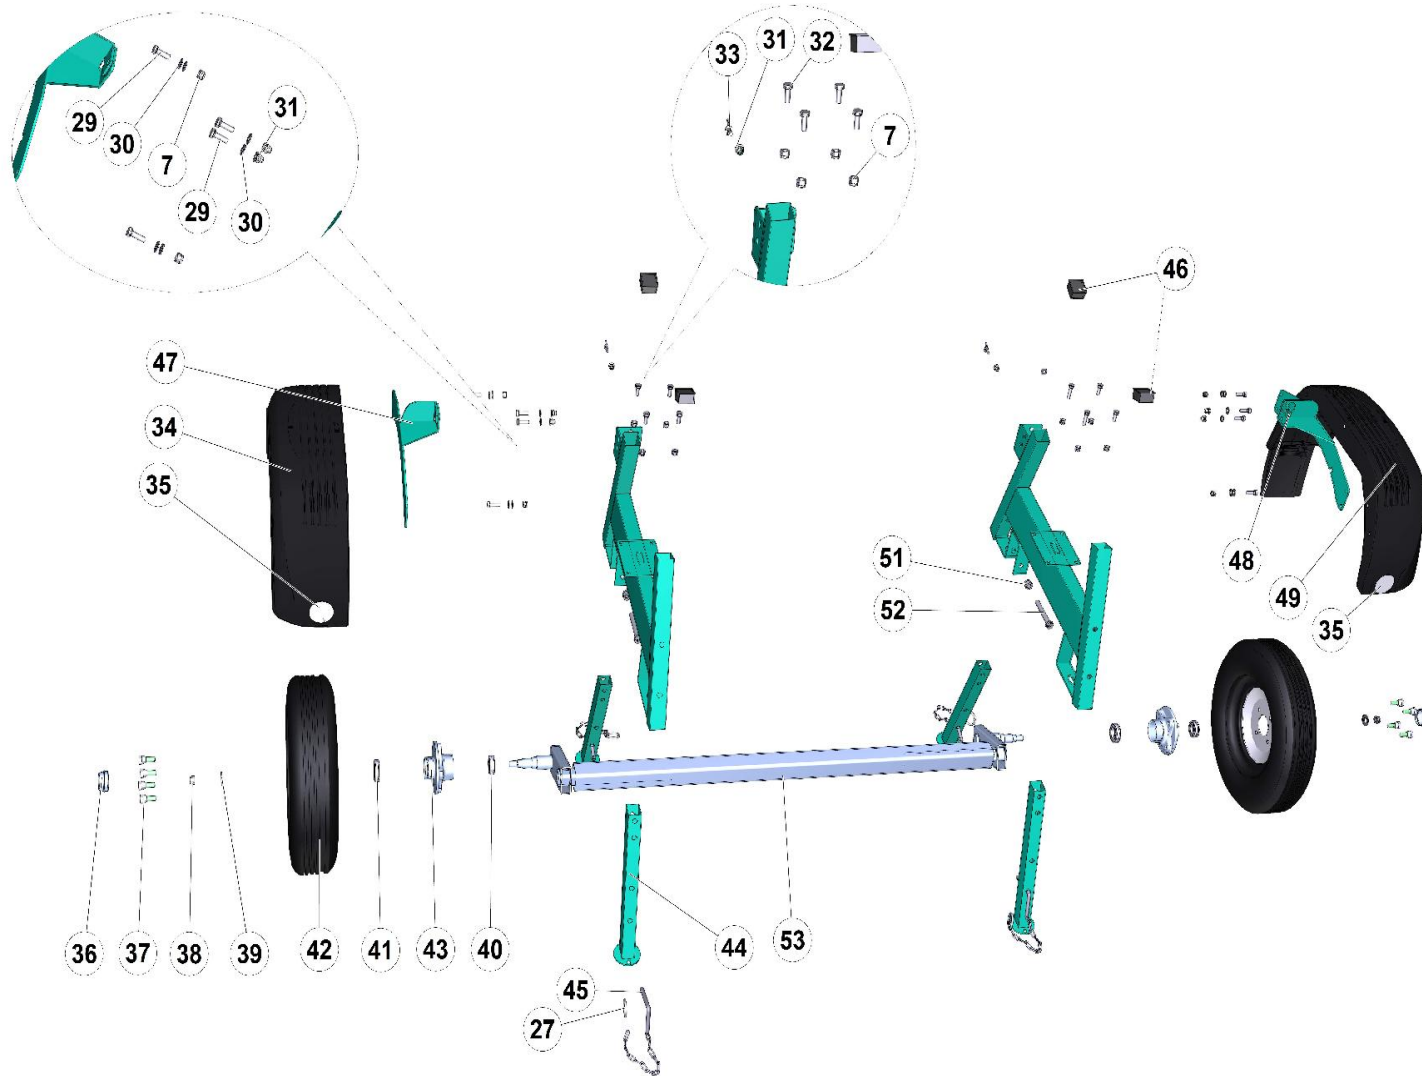

UPPER FRAME

N.	CODE	DESCRIPTION	UM	QTY
1	3208776	PIN	PZ	2
2	2227205	STOP RING	PZ	1
3	3209183	DUMP ARM ASSY/CONC.MIXER	PZ	1
4	3209184	CRADLE	PZ	1
5	3209961	REFLECTOR YELLOW COLOUR	PZ	2
6	2222056	SCREW	PZ	4
7	2223920	SELF-LOCKING NUT	PZ	10
8	3225752	ALUMINUM RIVET 4X10 D.12		7
9	3233405	EUROPEAN APPROVAL PLATE SYNTESI 350G		1
10	3236434	STIRRUP		1
11	3208628	Tow bar	PZ	1
12	2223921	NUT	PZ	2
13	3210632	TOWING	PZ	1
14	2222049	SCREW	PZ	2
15	1169257			1
16	3209859	CABLE	PZ	1
17	3209586	HANDLE	PZ	2
18	2223920	SELF-LOCKING NUT	PZ	4
19	2224340	ROLLER/MORTAR PUMP	PZ	4
20	3209193	Plate	PZ	1
21	2222148	SCREW	PZ	4

N.	CODE	DESCRIPTION	UM	QTY
22	3209009	BLOCK SUPPORT/CONC.MIXER	PZ	2
23	1222694	SCREW	PZ	2
24	3209178	WASHER/CONC.MIXER	PZ	4
25	3209195	PLASTIC CUP/CONC.MIXER	PZ	1
26	3209032	ARM CAP/CONC.MIXER	PZ	1

LOWER_FRAME

N.	CODE	DESCRIPTION	UM	QTY
7	2223920	SELF-LOCKING NUT	PZ	8
27	2227048	CLIP/CONC.MIXER	PZ	4
29	2222076	SCREW/SAW	PZ	8
30	2224140	ROLLER 6593	PZ	16
31	2223923	LOCK NUT	PZ	8
32	2222060	SCREW	PZ	8
33	2223018	WINGS SCREW 5449 8X20Z		2
34	3236390	RIGHT PLASTIC FENDER CONC MIXER/STEP	PZ	1
35	3209960	REFLECTOR WHITE COLOUR	PZ	2
36	3236428	NUT COVER ALKO CHASSIS	PZ	2
37	3234146	COLUMN	PZ	8
38	3236427	NUT DIN 934 M 16 ALKO CHASSIS	PZ	2
39	2224640	WASHER	PZ	2
40	2204560	Bearing	PZ	2
41	3210629	ROLLER/SAW	PZ	2
42	2211407	WHEEL/CONC.MIXER	PZ	2
43	3236429	COMPLETE HUB AL-KO 98x4 M12x1.5	PZ	2
44	3211552	SUPPORT		4
45	3208587	Pin	PZ	4
46	2257706	Terminal	PZ	4
47	3236400	RIGHT FENDER SUPPORT BRACKET S250E/G	PZ	1