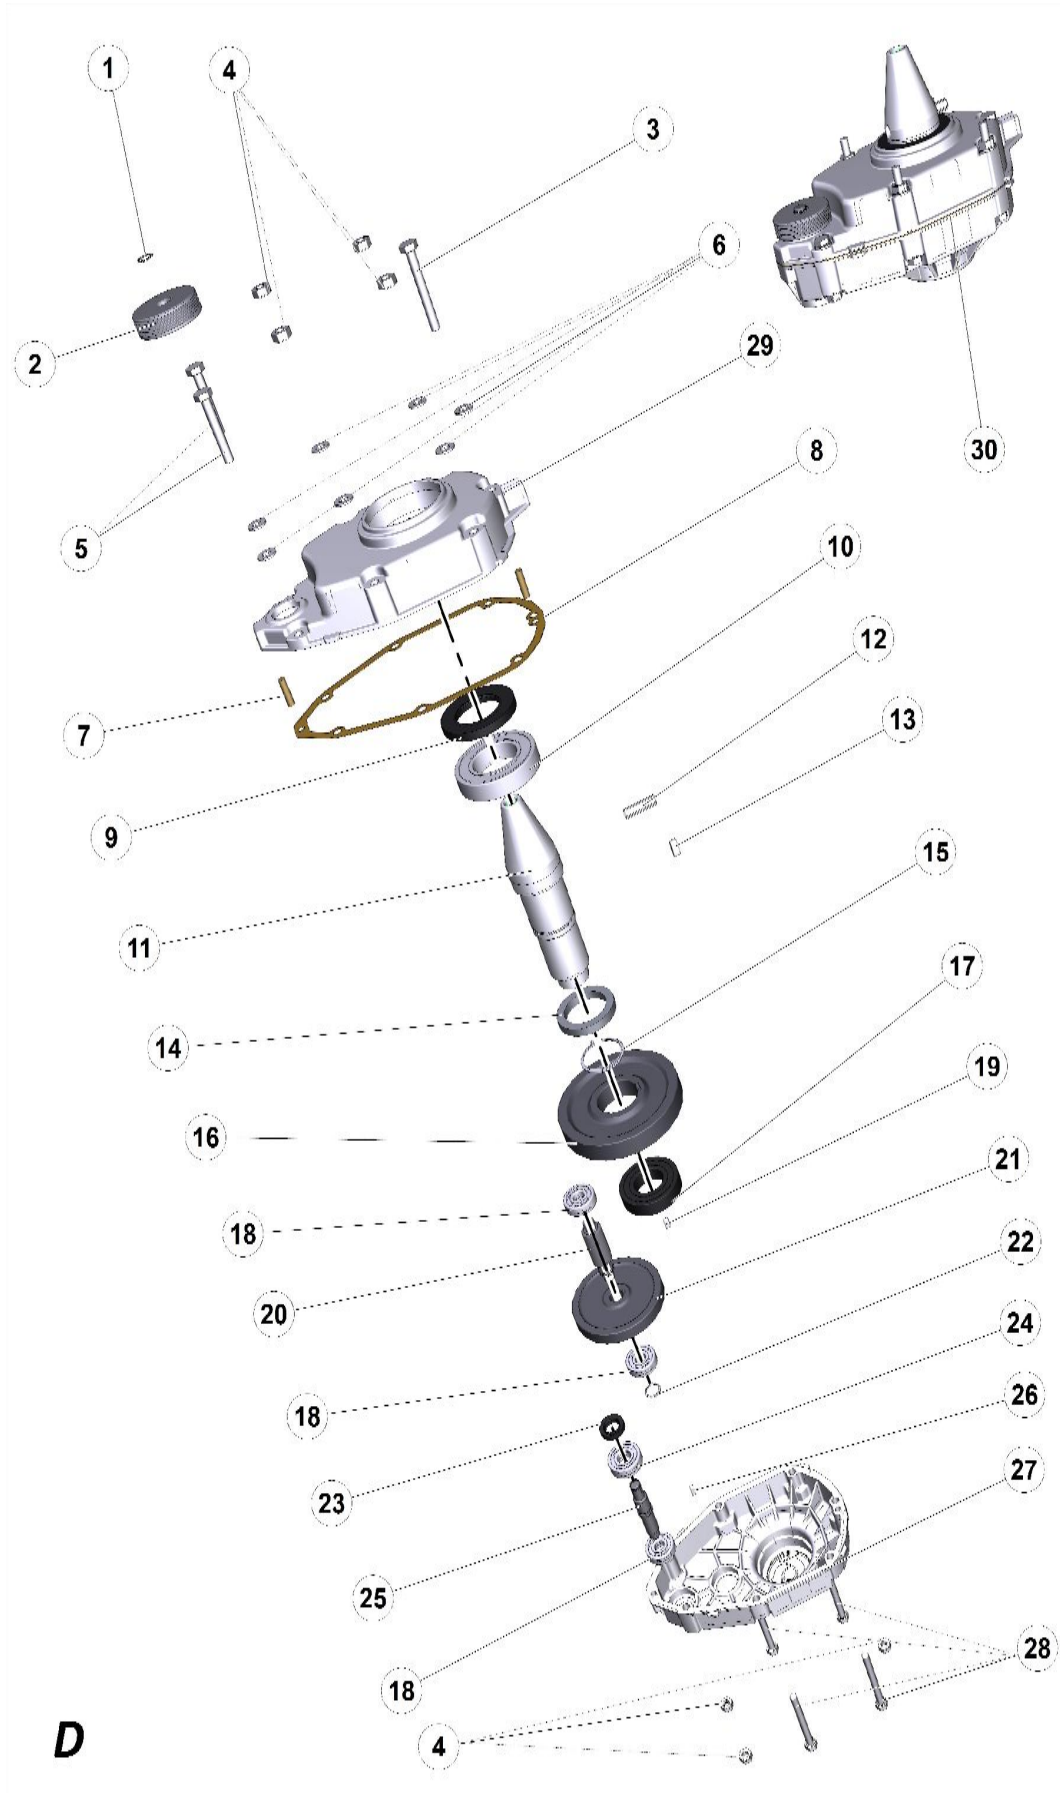

N.	CODE	DESCRIPTION	UM	QTY
22	3209009	BLOCK SUPPORT/CONC.MIXER	PZ	2
23	1222694	SCREW	PZ	2
24	3209178	WASHER/CONC.MIXER	PZ	4
25	3209195	PLASTIC CUP/CONC.MIXER	PZ	1
26	3209032	ARM CAP/CONC.MIXER	PZ	1

LOWER_FRAME

N.	CODE	DESCRIPTION	UM	QTY
7	2223920	SELF-LOCKING NUT	PZ	8
27	2227048	CLIP/CONC.MIXER	PZ	4
29	2222076	SCREW/SAW	PZ	8
30	2224140	ROLLER 6593	PZ	16
31	2223923	LOCK NUT	PZ	8
32	2222060	SCREW	PZ	8
33	2223018	WINGS SCREW 5449 8X20Z		2
34	3236390	RIGHT PLASTIC FENDER CONC MIXER/STEP	PZ	1
35	3209960	REFLECTOR WHITE COLOUR	PZ	2
36	3236428	NUT COVER ALKO CHASSIS	PZ	2
37	3234146	COLUMN	PZ	8
38	3236427	NUT DIN 934 M 16 ALKO CHASSIS	PZ	2
39	2224640	WASHER	PZ	2
40	2204560	Bearing	PZ	2
41	3210629	ROLLER/SAW	PZ	2
42	2211407	WHEEL/CONC.MIXER	PZ	2
43	3236429	COMPLETE HUB AL-KO 98x4 M12x1.5	PZ	2
44	3211552	SUPPORT		4
45	3208587	Pin	PZ	4
46	2257706	Terminal	PZ	4
47	3236400	RIGHT FENDER SUPPORT BRACKET S250E/G	PZ	1

D

N.	CODE	DESCRIPTION	UM	QTY
1	1227330	STOP RING	PZ	1
2	3208919	PULLEY/CONC.MIXER	PZ	1
3	2222145	SCREW	PZ	1
4	2223650	NUT	PZ	7
5	2222148	SCREW	PZ	2
6	2224340	ROLLER/MORTAR PUMP	PZ	6
7	3213180	Gudgeon pin	PZ	2
8	3209811	GASKET/CONC.MIXER	PZ	1
9	3213179	OIL SEAL/CONC.MIXER	PZ	1
10	2204569	Bearing	PZ	1
11	3210474	SHAFT	PZ	1
12	3213177	PIN	PZ	1
13	3213178	KEY	PZ	1
14	3208966	SPACER	PZ	1
15	2227207	STOP RING	PZ	1
16	3208970	GEAR WHEEL	PZ	1
17	3213282	BEARING/MN	PZ	1
18	3209682	Bearing	PZ	3
19	2229259	KEY	PZ	1
20	3208975	PINION	PZ	1
21	3209801	GEAR WHEEL	PZ	1