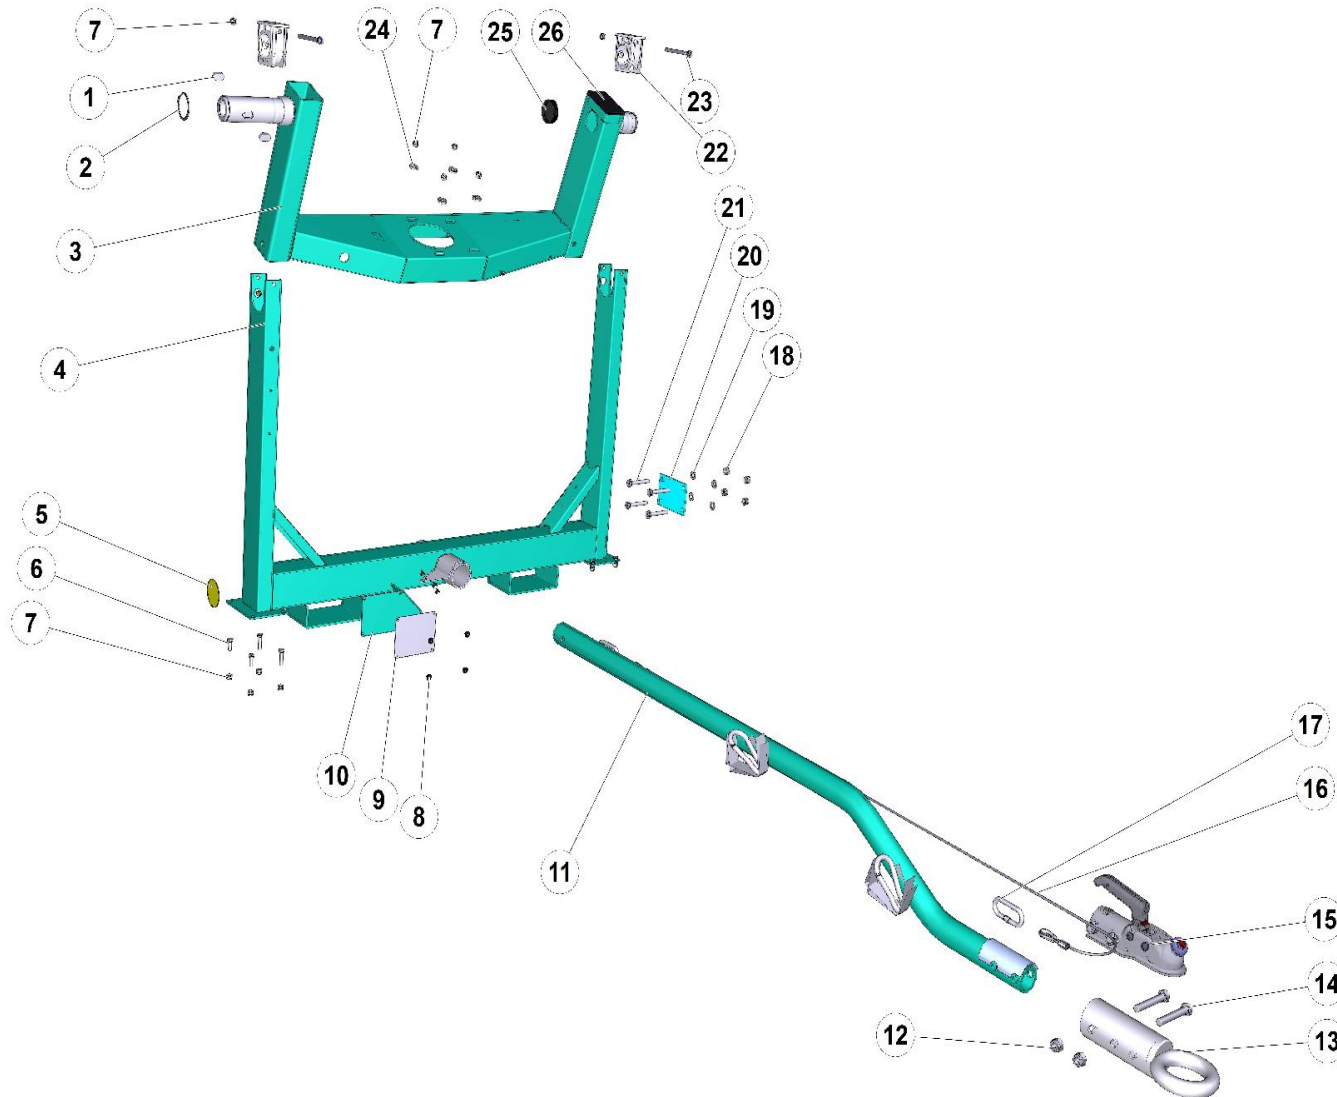

UPPER FRAME

N.	CODE	DESCRIPTION	UM	QTY
1	3208776	PIN	PZ	2
2	2227205	STOP RING	PZ	1
3	3209183	DUMP ARM ASSY/CONC.MIXER	PZ	1
4	3209184	CRADLE	PZ	1
5	3209961	REFLECTOR YELLOW COLOUR	PZ	2
6	2222056	SCREW	PZ	4
7	2223920	SELF-LOCKING NUT	PZ	10
8	3225752	ALUMINUM RIVET 4X10 D.12		7
9	3233405	EUROPEAN APPROVAL PLATE SYNTESI 350G		1
10	3236434	STIRRUP		1
11	3208628	Tow bar	PZ	1
12	2223921	NUT	PZ	2
13	3210632	TOWING	PZ	1
14	2222049	SCREW	PZ	2
15	1169257			1
16	3209859	CABLE	PZ	1
17	3209586	HANDLE	PZ	2
18	2223920	SELF-LOCKING NUT	PZ	4
19	2224340	ROLLER/MORTAR PUMP	PZ	4
20	3209193	Plate	PZ	1
21	2222148	SCREW	PZ	4

N.	CODE	DESCRIPTION	UM	QTY
22	3209009	BLOCK SUPPORT/CONC.MIXER	PZ	2
23	1222694	SCREW	PZ	2
24	3209178	WASHER/CONC.MIXER	PZ	4
25	3209195	PLASTIC CUP/CONC.MIXER	PZ	1
26	3209032	ARM CAP/CONC.MIXER	PZ	1

LOWER_FRAME

N.	CODE	DESCRIPTION	UM	QTY
7	2223920	SELF-LOCKING NUT	PZ	8
27	2227048	CLIP/CONC.MIXER	PZ	4
29	2222076	SCREW/SAW	PZ	8
30	2224140	ROLLER 6593	PZ	16
31	2223923	LOCK NUT	PZ	8
32	2222060	SCREW	PZ	8
33	2223018	WINGS SCREW 5449 8X20Z		2
34	3236390	RIGHT PLASTIC FENDER CONC MIXER/STEP	PZ	1
35	3209960	REFLECTOR WHITE COLOUR	PZ	2
36	3236428	NUT COVER ALKO CHASSIS	PZ	2
37	3234146	COLUMN	PZ	8
38	3236427	NUT DIN 934 M 16 ALKO CHASSIS	PZ	2
39	2224640	WASHER	PZ	2
40	2204560	Bearing	PZ	2
41	3210629	ROLLER/SAW	PZ	2
42	2211407	WHEEL/CONC.MIXER	PZ	2
43	3236429	COMPLETE HUB AL-KO 98x4 M12x1.5	PZ	2
44	3211552	SUPPORT		4
45	3208587	Pin	PZ	4
46	2257706	Terminal	PZ	4
47	3236400	RIGHT FENDER SUPPORT BRACKET S250E/G	PZ	1