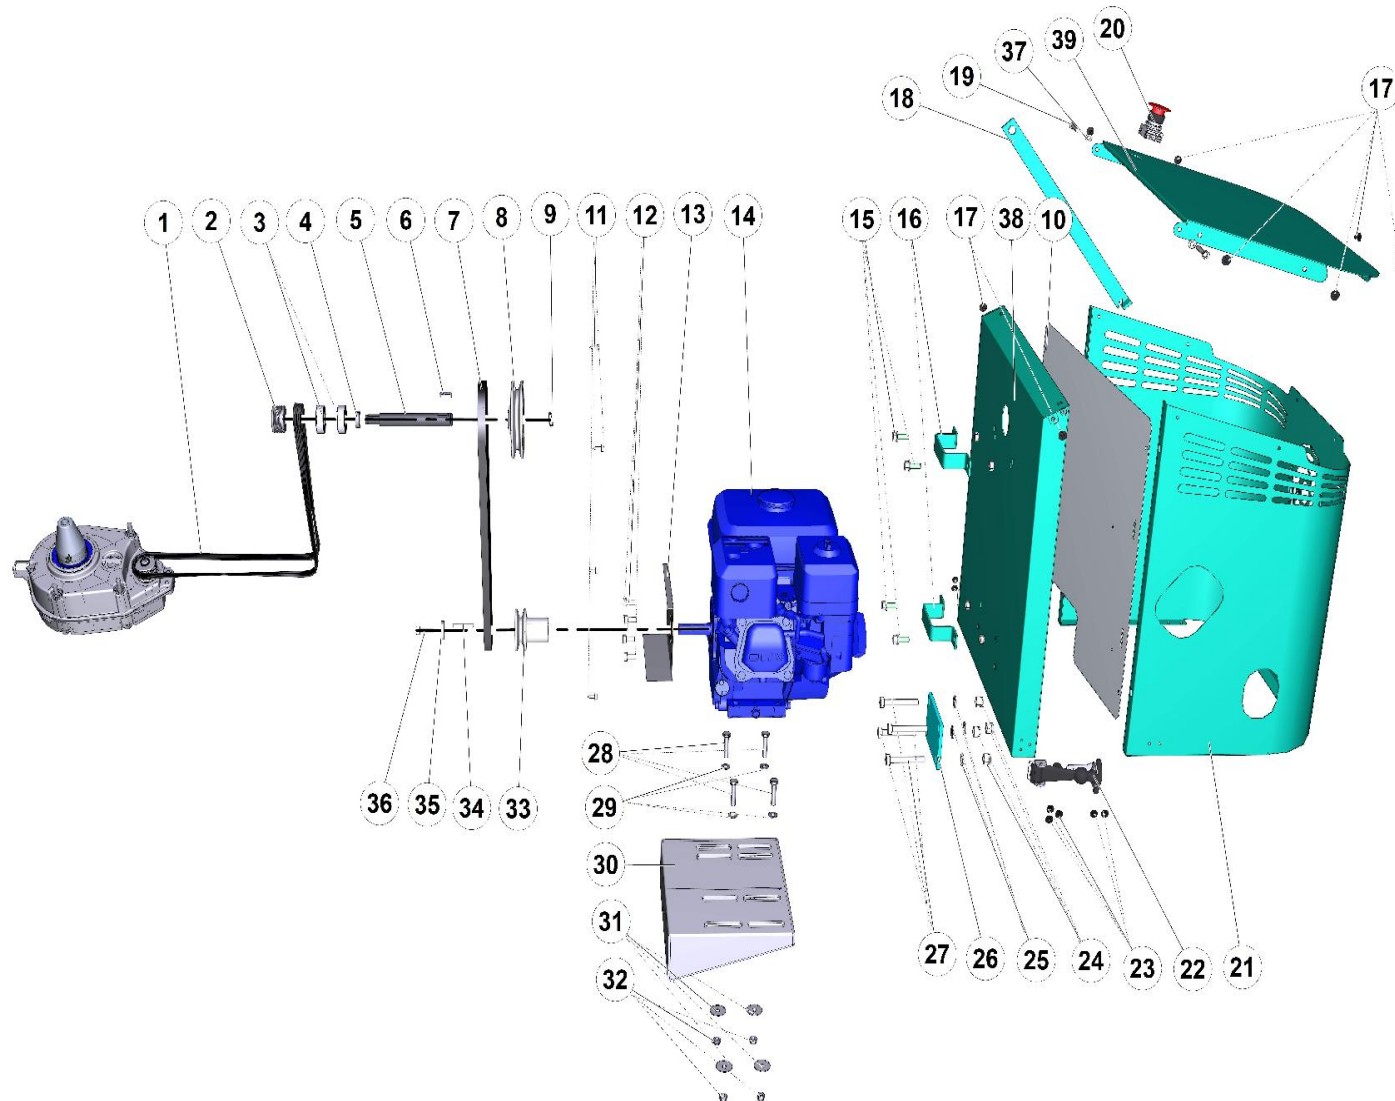

# GEAR BOX

N.	CODE	DESCRIPTION	UM	QTY
1	2223570	NUT	PZ	6
2	2224140	ROLLER 6593	PZ	6
3	3227517	SCREW TE 8.8 5739 M8X100 Z	PZ	4
4	3209680L	REDUCTION GEAR CASING	PZ	1
5	3213887	GASKET	PZ	1
6	2228820	Gudgeon pin	PZ	2
7	3213898	Bearing	PZ	1
8	2227220	STOP RING	PZ	1
9	3208756	GEAR WHEEL	PZ	1
10	3208752	SPACER	PZ	1
11	3213899	BEARING/MN	PZ	1
12	3213897	KEY	PZ	1
13	2228360	PIN	PZ	1
14	3208748	SHAFT	PZ	1
15	3209679	Bearing	PZ	3
16	2202493	GEAR WHEEL/MN	PZ	1
17	3208754	PINION	PZ	1
18	3209770	SHAFT	PZ	1
19	2229249	KEY	PZ	1
20	2229250	KEY	PZ	1
21	2204440	Bearing	PZ	1

ENGINE

N.	CODE	DESCRIPTION	UM	QTY
1	3209049	BELT/CONC.MIXER	PZ	1
2	3208919	PULLEY/CONC.MIXER	PZ	1
3	2204438	Bearing	PZ	2
4	3209069	SPACER		1
5	3209074	SHAFT/CONC.MIXER	PZ	1
6	2229300	KEY/CONC.MIXER	PZ	1
7	2210950	BELT/CONC.MIXER	PZ	1
8	3209053	ENGINE PULLEY/CONC.MIXER	PZ	1
9	2227320	CIRCLIP	PZ	1
10	3233705	S350 MOTOR PLATE	PZ	1
11	2222420	SCREW	PZ	4
12	3206357	'SCREW TE 8.8 UNF 5/16"X16Z'	PZ	4
13	3209136	Guard	PZ	1
14	2275751	ENDOTHERMIC ENGINE	PZ	1
15	2222061	BOLT/CONC.MIXER	PZ	4
16	3209120	SKIRT	PZ	2
17	2288788	Self-tapping screw	PZ	2
18	3209111	LATCH ARM/CONC.MIXER	PZ	1
19	3225641	SCREW TE 8.8 5739 6X 35 Z		2
20	3210723	PUSHBUTTON	PZ	1
21	3233702	DOOR COVER	PZ	1