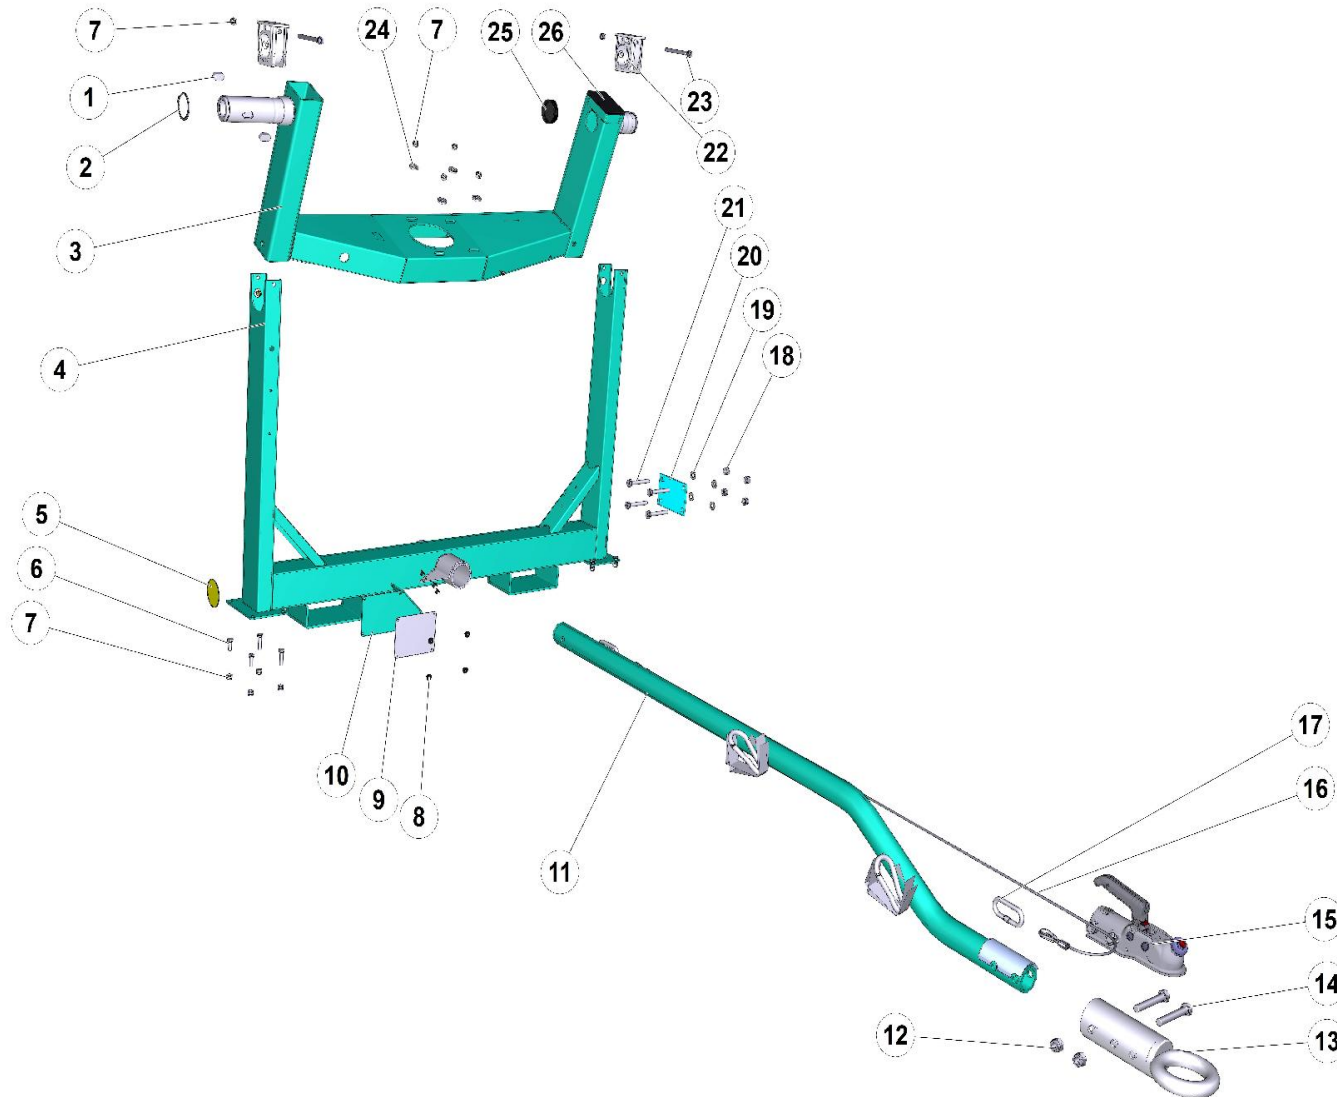

# FRAME

N.	CODE	DESCRIPTION	UM	QTY
1	3208776	PIN	PZ	2
2	2227205	STOP RING	PZ	1
3	3208906	Arm	PZ	1
4	3208905	CRADLE	PZ	1
5	3209961	REFLECTOR YELLOW COLOUR	PZ	2
6	2222060	SCREW	PZ	4
7	2223923	LOCK NUT	PZ	10
8	3225752	ALUMINUM RIVET 4X10 D.12		7
9	3233402	EUROPEAN APPROVAL PLATE SYNTESI 250G		1
10	3236434	STIRRUP		1
11	3209880	Tow bar	PZ	1
12	2223921	NUT	PZ	2
13	3210632	TOWING	PZ	1
14	2222049	SCREW	PZ	2
15	1169258			1
16	3209859	CABLE	PZ	1
17	3209586	HANDLE	PZ	2
18	2223920	SELF-LOCKING NUT	PZ	4
19	2224340	ROLLER/MORTAR PUMP	PZ	4
20	3209119	Plate	PZ	1
21	2222148	SCREW	PZ	4

N.	CODE	DESCRIPTION	UM	QTY
22	3208792	BLOCK SUPPORT/CONC.MIXER	PZ	2
23	2222114	SCREW	PZ	2
24	3203917	WASHER	PZ	4
25	3209133	PLUG	PZ	1
26	3209032	ARM CAP/CONC.MIXER	PZ	1

LOWER FRAME

N.	CODE	DESCRIPTION	UM	QTY
7	2223923	LOCK NUT	PZ	8
27	2227048	CLIP/CONC.MIXER	PZ	4
29	2222076	SCREW/SAW	PZ	8
30	2224140	ROLLER 6593	PZ	16
31	2224005	THREADED INSERT M8*9418-2822*	PZ	8
32	2222060	SCREW	PZ	8
33	2223018	WINGS SCREW 5449 8X20Z		2
34	3236390	RIGHT PLASTIC FENDER CONC MIXER/STEP	PZ	1
35	3209960	REFLECTOR WHITE COLOUR	PZ	2
36	3236428	NUT COVER ALKO CHASSIS	PZ	2
37	3234146	COLUMN	PZ	8
38	3236427	NUT DIN 934 M 16 ALKO CHASSIS	PZ	2
39	2224640	WASHER	PZ	2
40	2204560	Bearing	PZ	2
41	3210629	ROLLER/SAW	PZ	2
42	2211407	WHEEL/CONC.MIXER	PZ	2
43	3236429	COMPLETE HUB AL-KO 98x4 M12x1.5	PZ	2
44	3208885	FOOT	PZ	4
45	3208587	Pin	PZ	4
46	3201015	Terminal	PZ	4
47	3236392	RIGHT FENDER SUPPORT BRACKET S250E	PZ	1

DRUM

**A**

N.	CODE	DESCRIPTION	UM	QTY
1	3208811	DRUM / SYNTESI 250	PZ	1
2	2250087	Mixing blade	PZ	3
3	3206690	3206690 (10816046) LEVER LOCK	PZ	1
4	3207225	3207225 (10100110) WASHER FLAT	PZ	1
5	3231552	SCREW 10.9 7380 12X25	PZ	6
6	3201698	WASHER		6