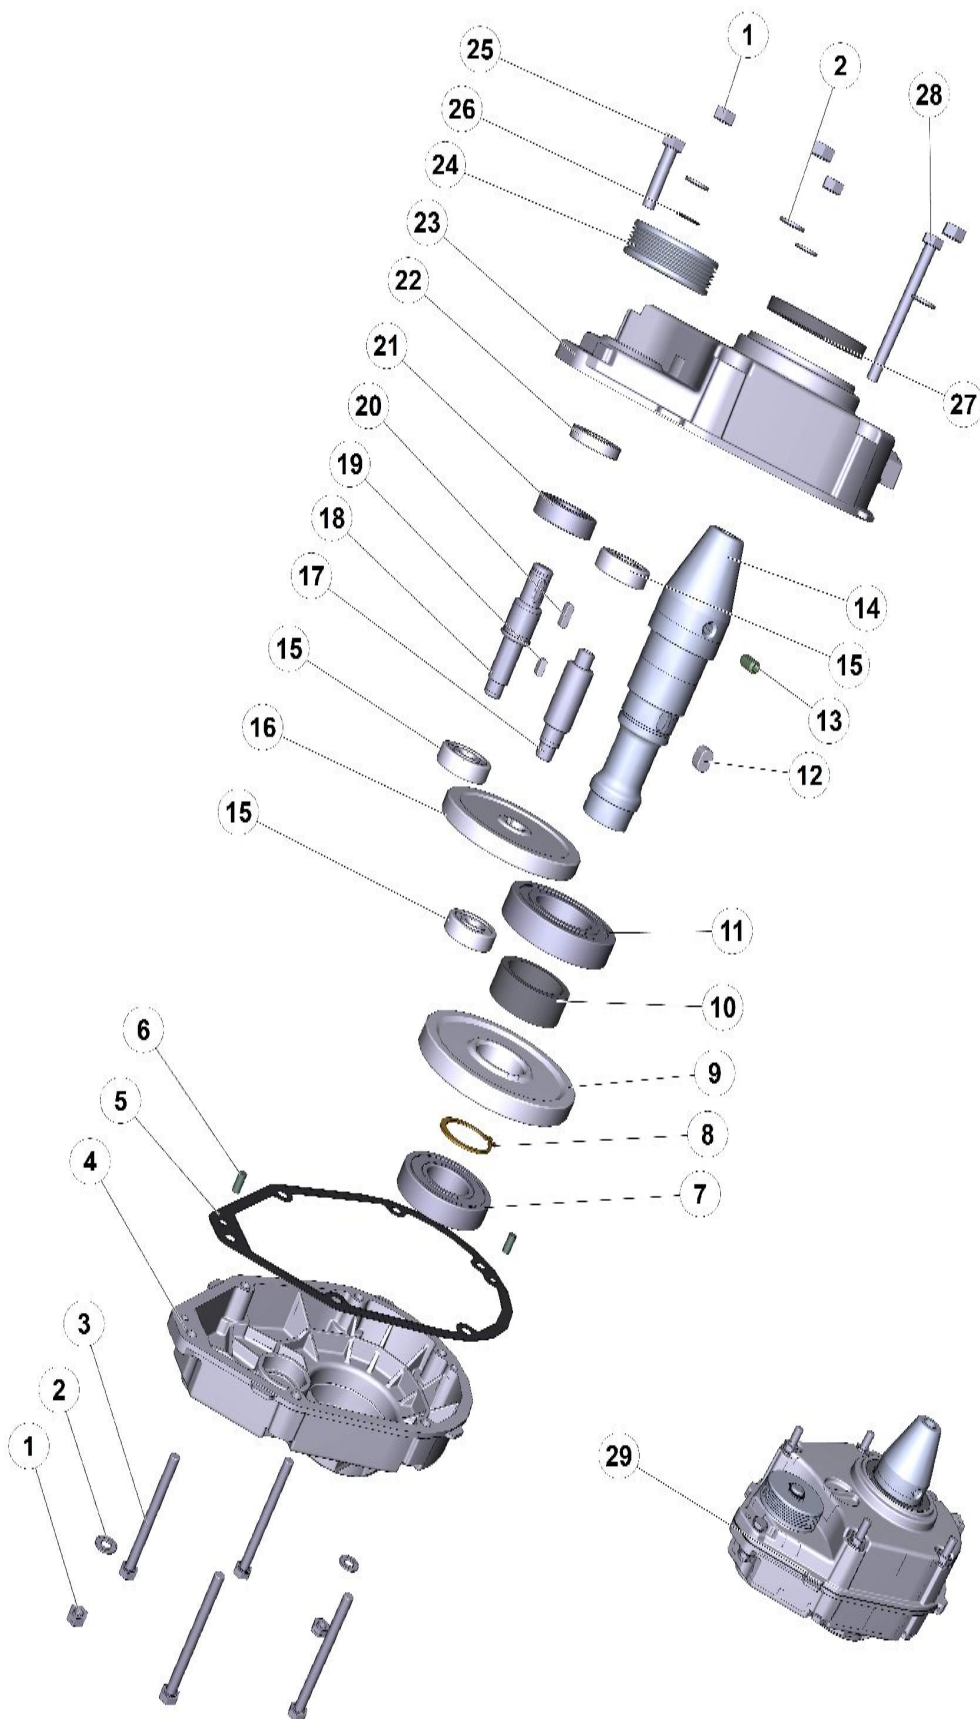

N.	CODE	DESCRIPTION	UM	QTY
22	3208792	BLOCK SUPPORT/CONC.MIXER	PZ	2
23	2222114	SCREW	PZ	2
24	3203917	WASHER	PZ	4
25	3209133	PLUG	PZ	1
26	3209032	ARM CAP/CONC.MIXER	PZ	1

LOWER FRAME

N.	CODE	DESCRIPTION	UM	QTY
7	2223923	LOCK NUT	PZ	8
27	2227048	CLIP/CONC.MIXER	PZ	4
29	2222076	SCREW/SAW	PZ	8
30	2224140	ROLLER 6593	PZ	16
31	2224005	THREADED INSERT M8*9418-2822*	PZ	8
32	2222060	SCREW	PZ	8
33	2223018	WINGS SCREW 5449 8X20Z		2
34	3236390	RIGHT PLASTIC FENDER CONC MIXER/STEP	PZ	1
35	3209960	REFLECTOR WHITE COLOUR	PZ	2
36	3236428	NUT COVER ALKO CHASSIS	PZ	2
37	3234146	COLUMN	PZ	8
38	3236427	NUT DIN 934 M 16 ALKO CHASSIS	PZ	2
39	2224640	WASHER	PZ	2
40	2204560	Bearing	PZ	2
41	3210629	ROLLER/SAW	PZ	2
42	2211407	WHEEL/CONC.MIXER	PZ	2
43	3236429	COMPLETE HUB AL-KO 98x4 M12x1.5	PZ	2
44	3208885	FOOT	PZ	4
45	3208587	Pin	PZ	4
46	3201015	Terminal	PZ	4
47	3236392	RIGHT FENDER SUPPORT BRACKET S250E	PZ	1

# GEAR BOX

N.	CODE	DESCRIPTION	UM	QTY
1	2223570	NUT	PZ	6
2	2224140	ROLLER 6593	PZ	6
3	3227517	SCREW TE 8.8 5739 M8X100 Z	PZ	4
4	3209680L	REDUCTION GEAR CASING	PZ	1
5	3213887	GASKET	PZ	1
6	2228820	Gudgeon pin	PZ	2
7	3213898	Bearing	PZ	1
8	2227220	STOP RING	PZ	1
9	3208756	GEAR WHEEL	PZ	1
10	3208752	SPACER	PZ	1
11	3213899	BEARING/MN	PZ	1
12	3213897	KEY	PZ	1
13	2228360	PIN	PZ	1
14	3208748	SHAFT	PZ	1
15	3209679	Bearing	PZ	3
16	2202493	GEAR WHEEL/MN	PZ	1
17	3208754	PINION	PZ	1
18	3209770	SHAFT	PZ	1
19	2229249	KEY	PZ	1
20	2229250	KEY	PZ	1
21	2204440	Bearing	PZ	1

N.	CODE	DESCRIPTION	UM	QTY
22	3206684	Locking	PZ	2
23	3225752	ALUMINUM RIVET 4X10 D.12		10
24	2223920	SELF-LOCKING NUT	PZ	4
25	2224340	ROLLER/MORTAR PUMP	PZ	4
26	3209119	Plate	PZ	1
27	2222148	SCREW	PZ	4
28	2222190	SCREW	PZ	4
29	2224140	ROLLER 6593	PZ	4
30	3233721	MOTOR SUPPORT	PZ	1
31	2224190	WASHER	PZ	4
32	2223923	LOCK NUT	PZ	4
33	3209052	PULLEY	PZ	1
34	2229328	KEY	PZ	1
35	3206322	WASHER/CONC.MIXER	PZ	1
36	2221994	SCREW	PZ	1
37	2224530	ROLLER/MN	PZ	1
38	3233700	REAR COVER	PZ	1
39	3233704	PLATE		1