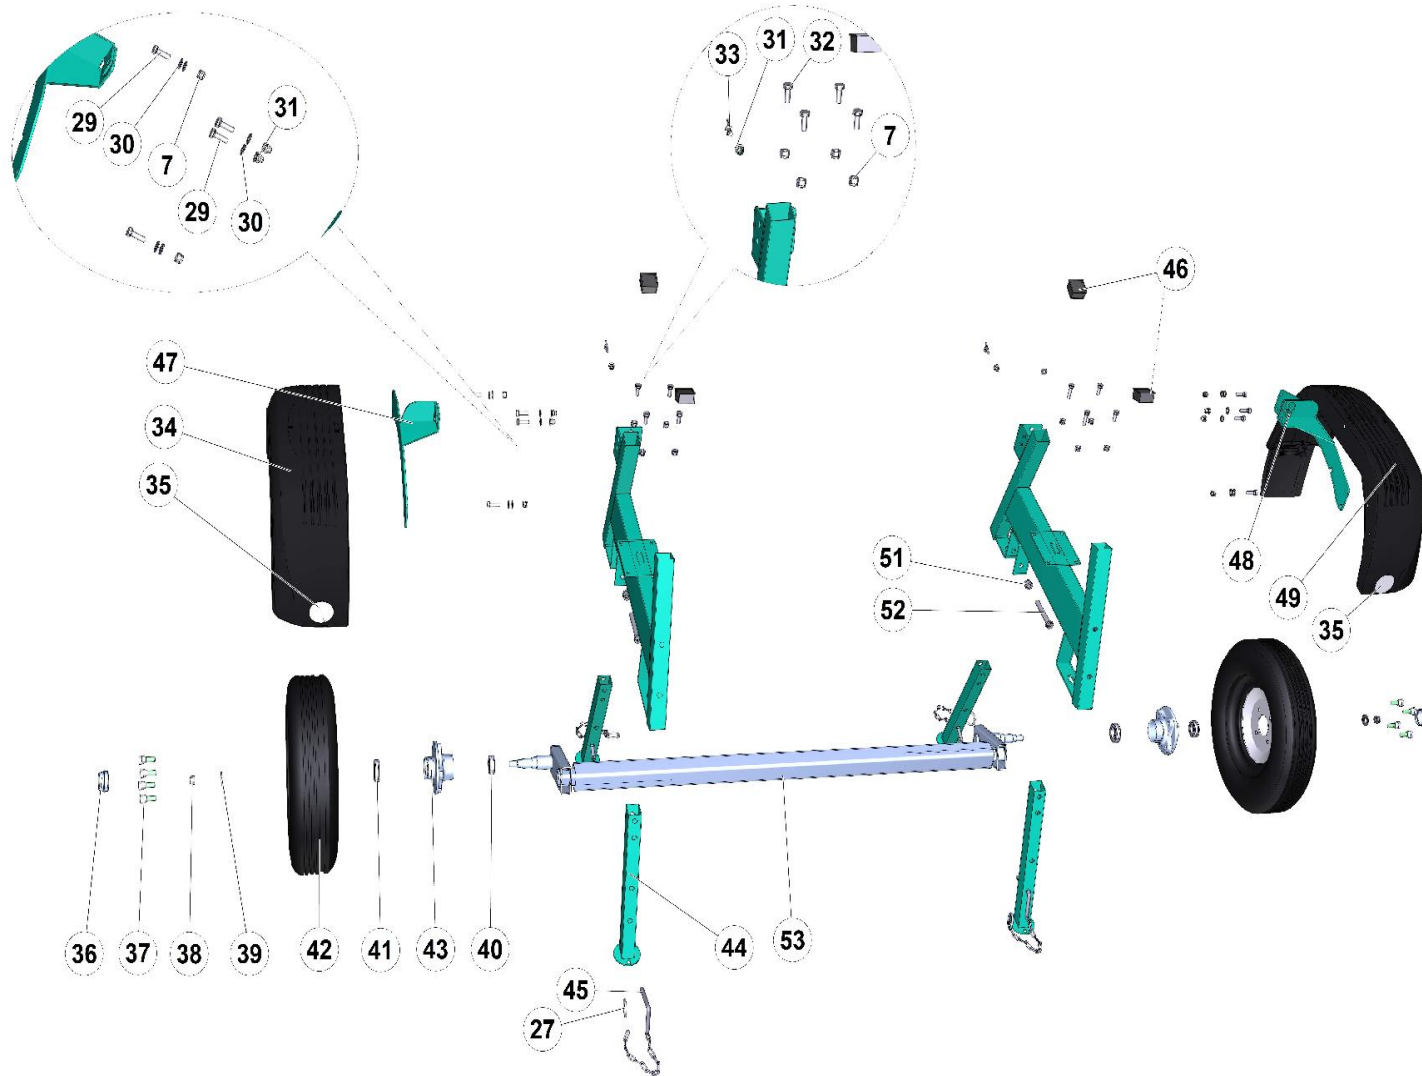

# FRAME

N.	CODE	DESCRIPTION	UM	QTY
1	3208776	PIN	PZ	2
2	2227205	STOP RING	PZ	1
3	3208906	Arm	PZ	1
4	3208905	CRADLE	PZ	1
5	3209961	REFLECTOR YELLOW COLOUR	PZ	2
6	2222060	SCREW	PZ	4
7	2223923	LOCK NUT	PZ	10
8	3225752	ALUMINUM RIVET 4X10 D.12		7
9	3233402	EUROPEAN APPROVAL PLATE SYNTESI 250G		1
10	3236434	STIRRUP		1
11	3209880	Tow bar	PZ	1
12	2223921	NUT	PZ	2
13	3210632	TOWING	PZ	1
14	2222049	SCREW	PZ	2
15	1169258			1
16	3209859	CABLE	PZ	1
17	3209586	HANDLE	PZ	2
18	2223920	SELF-LOCKING NUT	PZ	4
19	2224340	ROLLER/MORTAR PUMP	PZ	4
20	3209119	Plate	PZ	1
21	2222148	SCREW	PZ	4

N.	CODE	DESCRIPTION	UM	QTY
22	3208792	BLOCK SUPPORT/CONC.MIXER	PZ	2
23	2222114	SCREW	PZ	2
24	3203917	WASHER	PZ	4
25	3209133	PLUG	PZ	1
26	3209032	ARM CAP/CONC.MIXER	PZ	1

LOWER FRAME

N.	CODE	DESCRIPTION	UM	QTY
7	2223923	LOCK NUT	PZ	8
27	2227048	CLIP/CONC.MIXER	PZ	4
29	2222076	SCREW/SAW	PZ	8
30	2224140	ROLLER 6593	PZ	16
31	2224005	THREADED INSERT M8*9418-2822*	PZ	8
32	2222060	SCREW	PZ	8
33	2223018	WINGS SCREW 5449 8X20Z		2
34	3236390	RIGHT PLASTIC FENDER CONC MIXER/STEP	PZ	1
35	3209960	REFLECTOR WHITE COLOUR	PZ	2
36	3236428	NUT COVER ALKO CHASSIS	PZ	2
37	3234146	COLUMN	PZ	8
38	3236427	NUT DIN 934 M 16 ALKO CHASSIS	PZ	2
39	2224640	WASHER	PZ	2
40	2204560	Bearing	PZ	2
41	3210629	ROLLER/SAW	PZ	2
42	2211407	WHEEL/CONC.MIXER	PZ	2
43	3236429	COMPLETE HUB AL-KO 98x4 M12x1.5	PZ	2
44	3208885	FOOT	PZ	4
45	3208587	Pin	PZ	4
46	3201015	Terminal	PZ	4
47	3236392	RIGHT FENDER SUPPORT BRACKET S250E	PZ	1