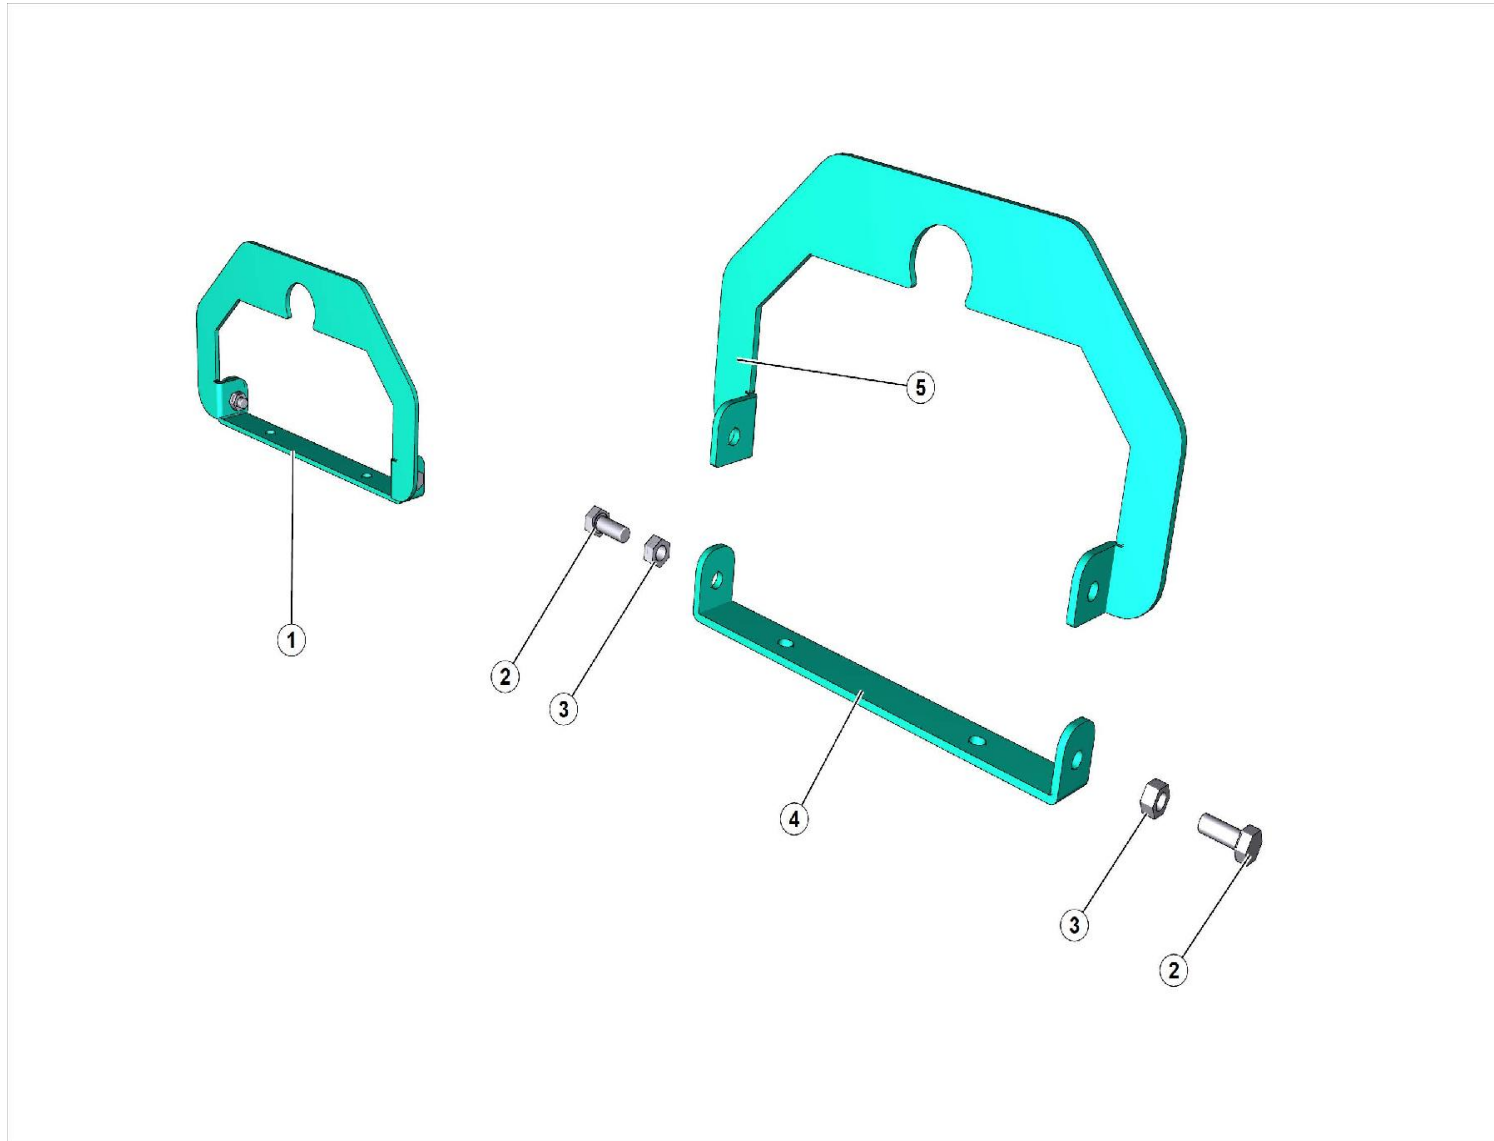

# LIFTING HOOK

N.	CODE	DESCRIPTION	UM	QTY
1	1107681			1
2	2222060	SCREW	PZ	2
3	2223570	NUT	PZ	2
4	3238465			1
5	3238463			1