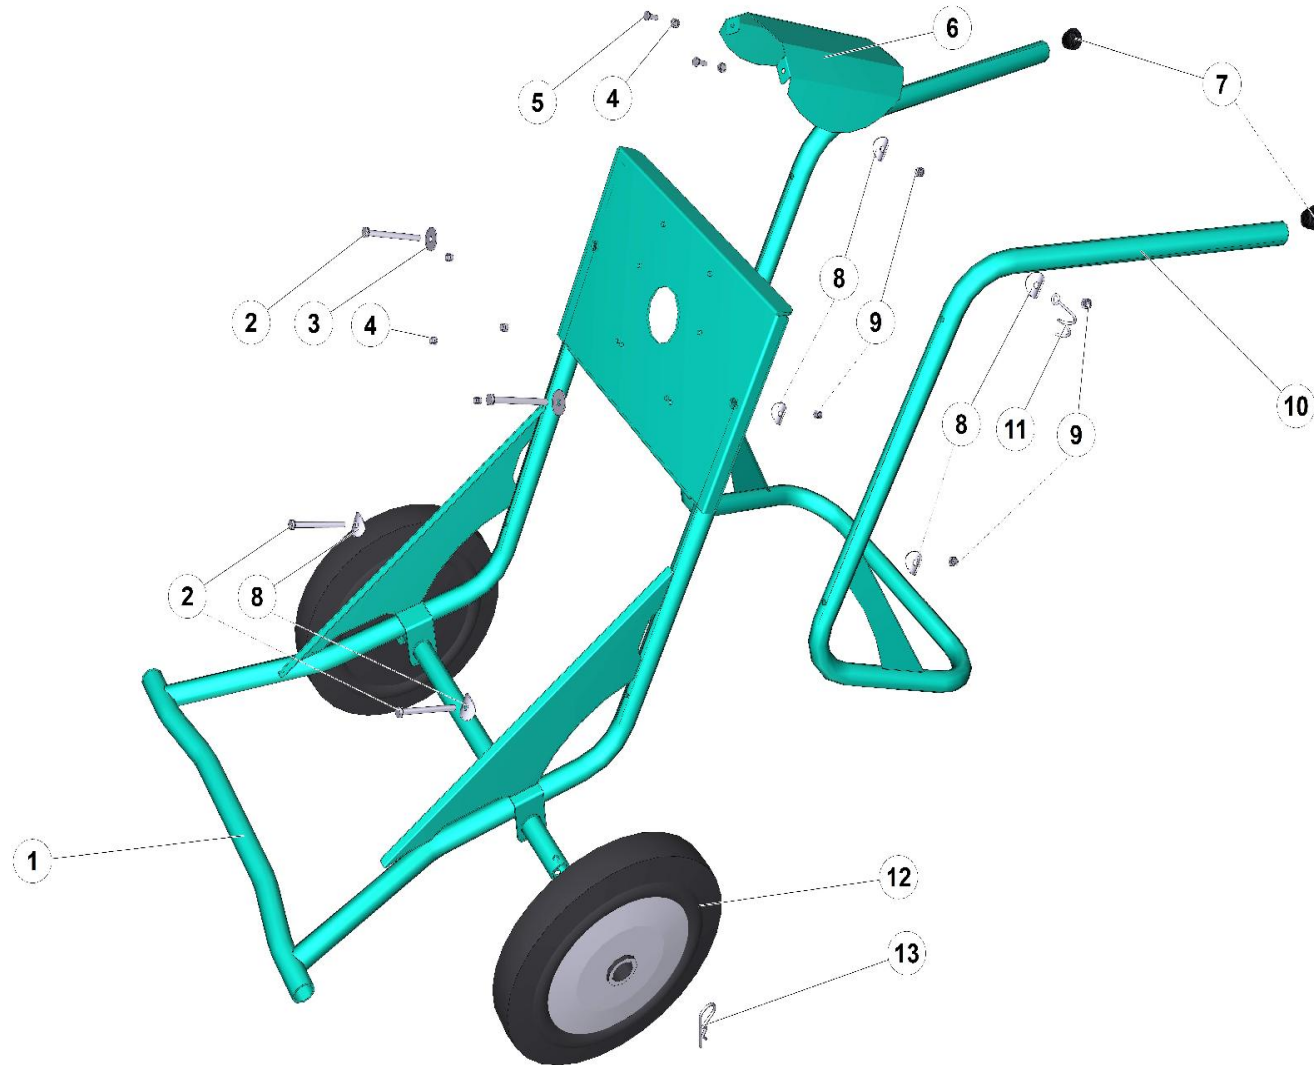

1105470
RIOBETA 140 230V 50HZ

3235381_1105470_R04W - R04W (3/12/2020)

Italia Star Com Due S.R.L.
Autostrada București - Pitești km. 13.2
Loc. Chiajna - Ilfov
Tel: 021.433.03.27
Fax: 021.433.03.26
info@italiastar.ro www.italiastar.ro

FRAME

N.	CODE	DESCRIPTION	UM	QTY
1	3235371	FRAME		1
2	2222114	SCREW	PZ	4
3	2224190	WASHER	PZ	2
4	2223924	NUT	PZ	6
5	2222002	SCREW	PZ	2
6	3208397	MOTOR GUARD/CONC.MIXER	PZ	1
7	2235457	PLUG	PZ	2
8	3208181		PZ	1
9	2223923		PZ	1
10	3235378	TUBE	PZ	1
11	3208182	CORD GUIDE/CONC.MIXER	PZ	1
12	2211200	WHEELS	PZ	2
13	2226700	SPLIT PIN	PZ	2

DRUM

A

N.	CODE	DESCRIPTION	UM	QTY
1	2222982	T-BOLT/CONC.MIXER	PZ	1
2	3206800	STOP RING	PZ	1
3	2224428	ROLLER	PZ	1
4	2222193	PADDLE SCREW/MN	PZ	4
5	2250155	MIXING PADDLE/CONC.MIXER	PZ	2
6	2250719	DRUM/CONC.MIXER	PZ	1