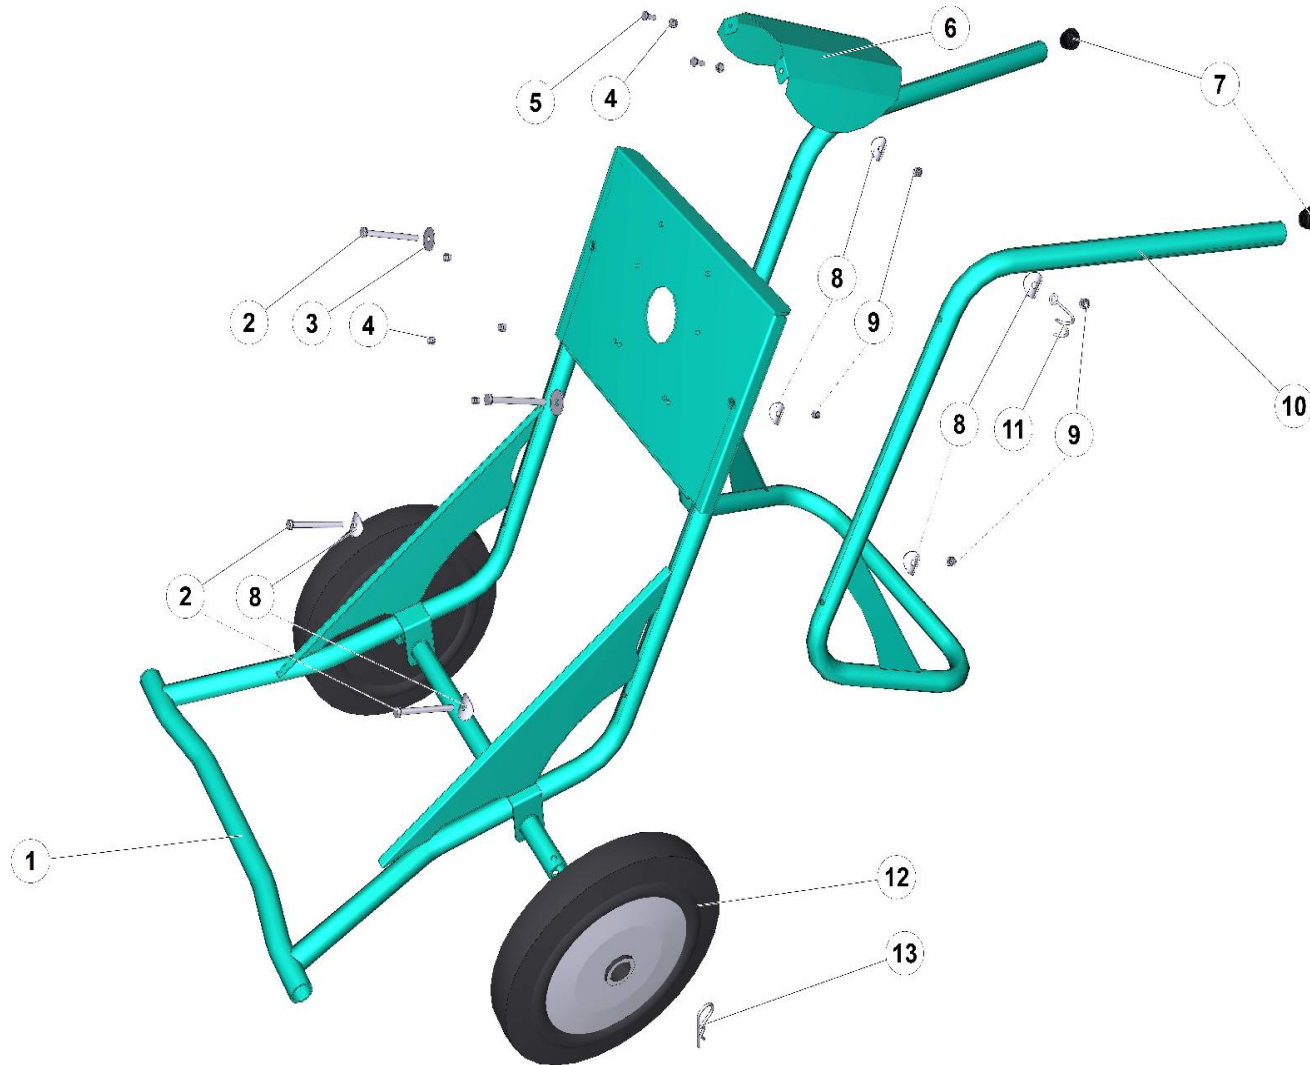

FRAME

N.	CODE	DESCRIPTION	UM	QTY
1	3235371	FRAME		1
2	2222114	SCREW	PZ	4
3	2224190	WASHER	PZ	2
4	2223924	NUT	PZ	6
5	2222002	SCREW	PZ	2
6	3208397	MOTOR GUARD/CONC.MIXER	PZ	1
7	2235457	PLUG	PZ	2
8	3208181		PZ	1
9	2223923		PZ	1
10	3235378	TUBE	PZ	1
11	3208182	CORD GUIDE/CONC.MIXER	PZ	1
12	2211200	WHEELS	PZ	2
13	2226700	SPLIT PIN	PZ	2