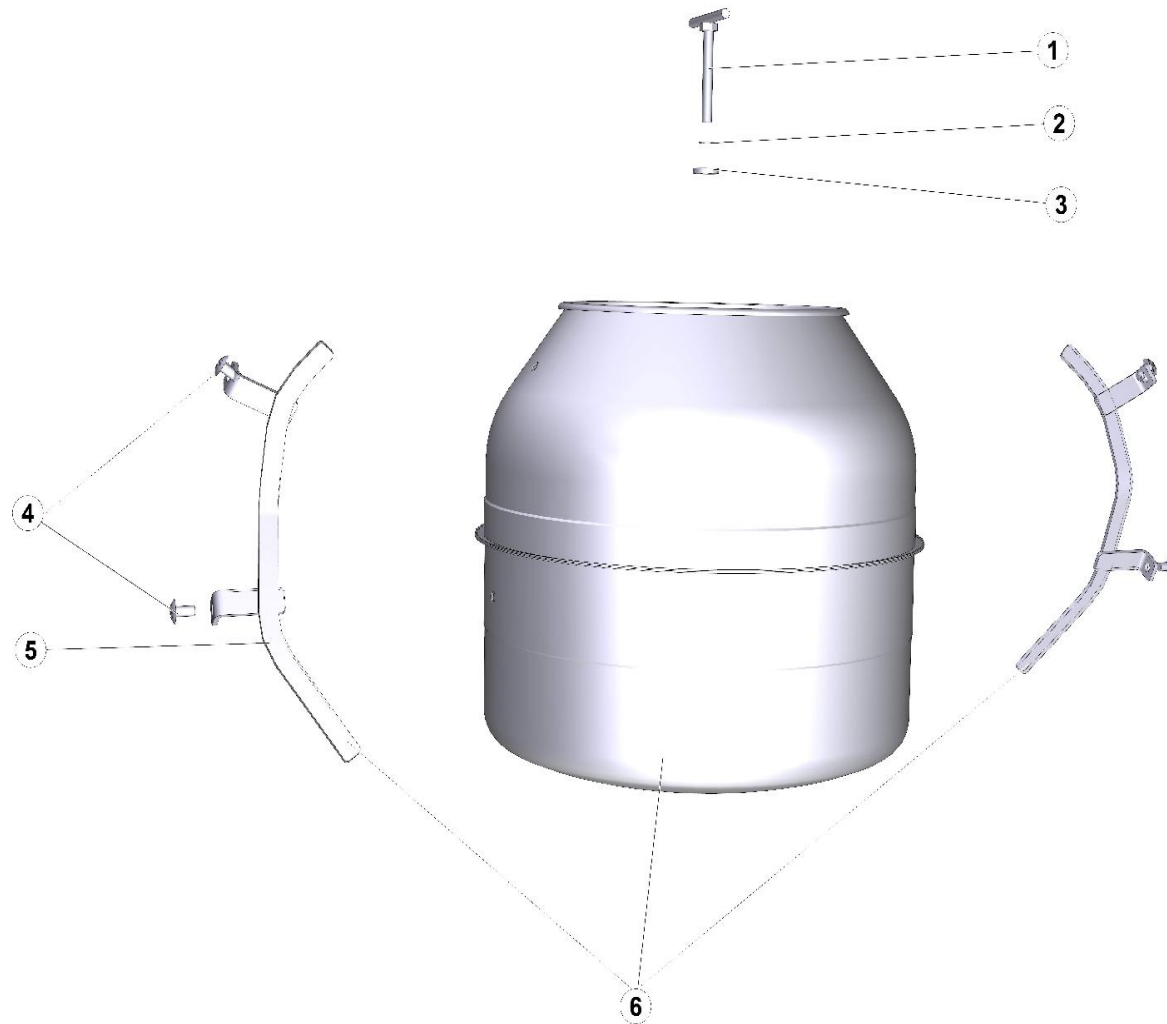

1105470
RIOBETA 140 230V 50HZ

3235381_1105470_R04W - R04W (3/12/2020)

Italia Star Com Due S.R.L.
Autostrada București - Pitești km. 13.2
Loc. Chiajna - Ilfov
Tel: 021.433.03.27
Fax: 021.433.03.26
info@italiastar.ro www.italiastar.ro

FRAME

N.	CODE	DESCRIPTION	UM	QTY
1	3235371	FRAME		1
2	2222114	SCREW	PZ	4
3	2224190	WASHER	PZ	2
4	2223924	NUT	PZ	6
5	2222002	SCREW	PZ	2
6	3208397	MOTOR GUARD/CONC.MIXER	PZ	1
7	2235457	PLUG	PZ	2
8	3208181		PZ	1
9	2223923		PZ	1
10	3235378	TUBE	PZ	1
11	3208182	CORD GUIDE/CONC.MIXER	PZ	1
12	2211200	WHEELS	PZ	2
13	2226700	SPLIT PIN	PZ	2

DRUM

A

N.	CODE	DESCRIPTION	UM	QTY
1	2222982	T-BOLT/CONC.MIXER	PZ	1
2	3206800	STOP RING	PZ	1
3	2224428	ROLLER	PZ	1
4	2222193	PADDLE SCREW/MN	PZ	4
5	2250155	MIXING PADDLE/CONC.MIXER	PZ	2
6	2250719	DRUM/CONC.MIXER	PZ	1