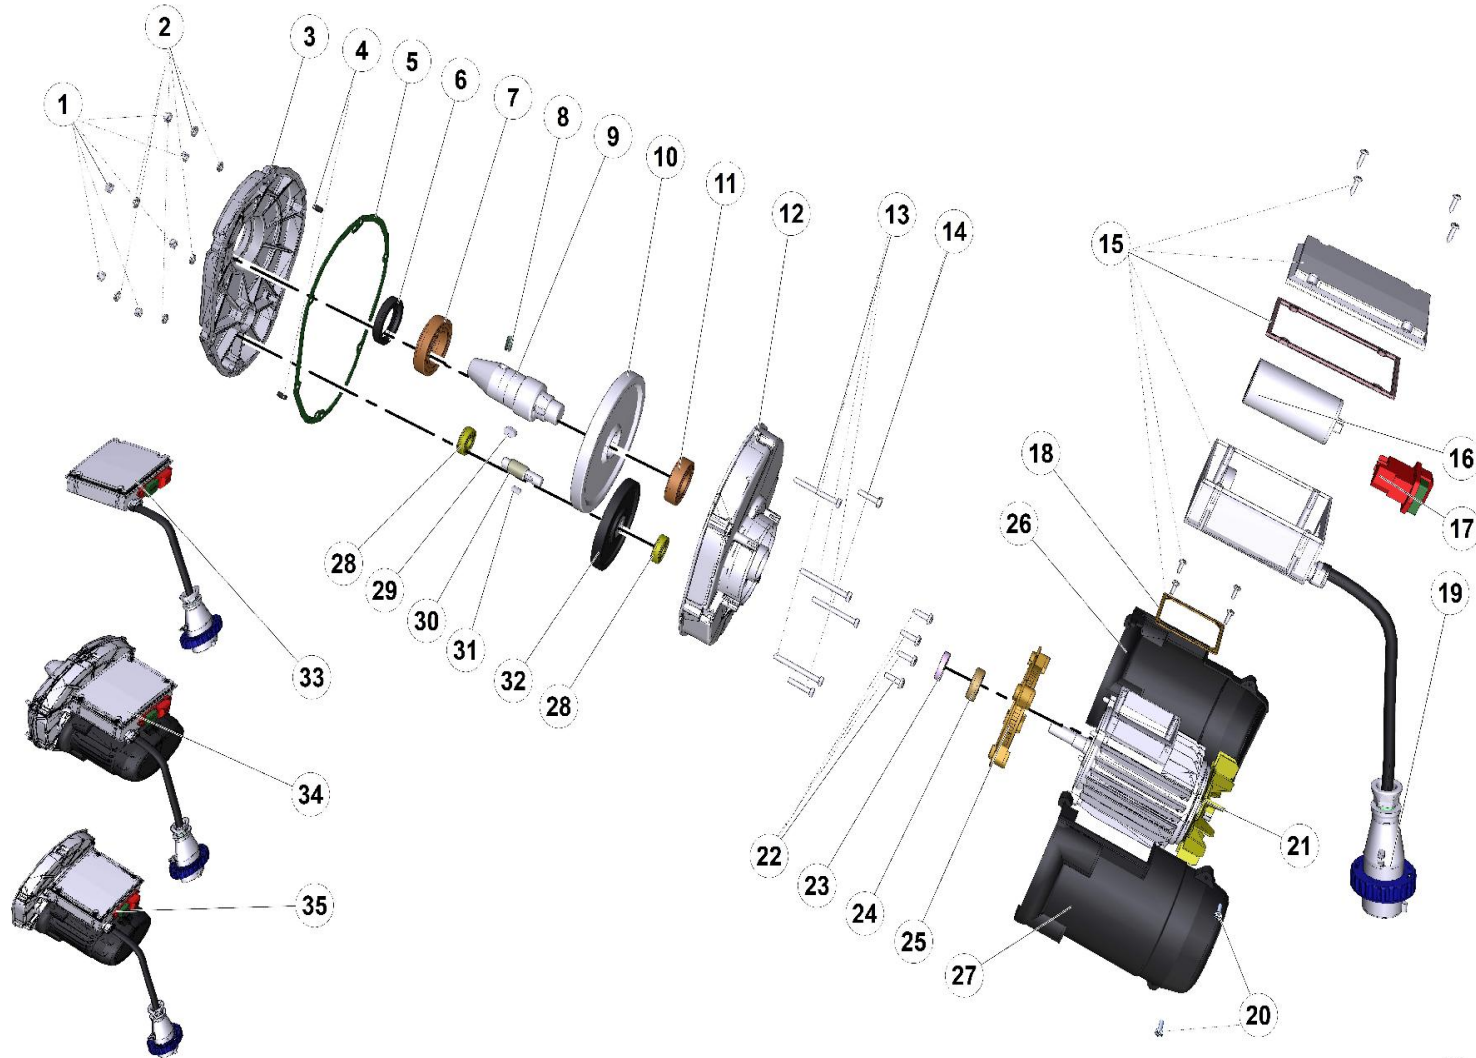

FRAME

N.	CODE	DESCRIPTION	UM	QTY
1	3235371	FRAME		1
2	2222114	SCREW	PZ	4
3	2224190	WASHER	PZ	2
4	2223924	NUT	PZ	6
5	2222002	SCREW	PZ	2
6	3208397	MOTOR GUARD/CONC.MIXER	PZ	1
7	2235457	PLUG	PZ	2
8	3208181		PZ	1
9	2223923		PZ	1
10	3235378	TUBE	PZ	1
11	3208182	CORD GUIDE/CONC.MIXER	PZ	1
12	2211200	WHEELS	PZ	2
13	2226700	SPLIT PIN	PZ	2

DRUM

A

N.	CODE	DESCRIPTION	UM	QTY
1	2222982	T-BOLT/CONC.MIXER	PZ	1
2	3206800	STOP RING	PZ	1
3	2224428	ROLLER	PZ	1
4	2222193	PADDLE SCREW/MN	PZ	4
5	2250155	MIXING PADDLE/CONC.MIXER	PZ	2
6	2250719	DRUM/CONC.MIXER	PZ	1

MOTOR_ELECTRIC_PANEL

C

N.	CODE	DESCRIPTION	UM	QTY
1	2223280	NUT	PZ	6
2	2224530	ROLLER/MN	PZ	6
3	3210485	REDUCTION GEAR CASING	PZ	1
4	2228819	Gudgeon pin	PZ	2
5	3210482	GASKET	PZ	1
6	2207405	STOP RING	PZ	1
7	2204504	Bearing	PZ	1
8	2228360	PIN	PZ	1
9	3210481	SHAFT/CONC.MIXER	PZ	1
10	3210479	GEAR/MN	PZ	1
11	2204550	Bearing	PZ	1
12	3210486	REDUCTION GEAR CASING	PZ	1
13	2222012	SCREW	PZ	4
14	2222010	SCREW	PZ	2
15	3210909	ELECTRIC PANEL	PZ	1
16	3233524	CAPACITOR MPR4/F MF14 450V 68X35 FAST	PZ	1
17	3209337	SWITCH	PZ	1
18	3209214	GASKET	PZ	1
19	3203504	PIN	PZ	1
20	3210903	SCREW	PZ	2
21	3210904	PLASTIC FAN/MN	PZ	1