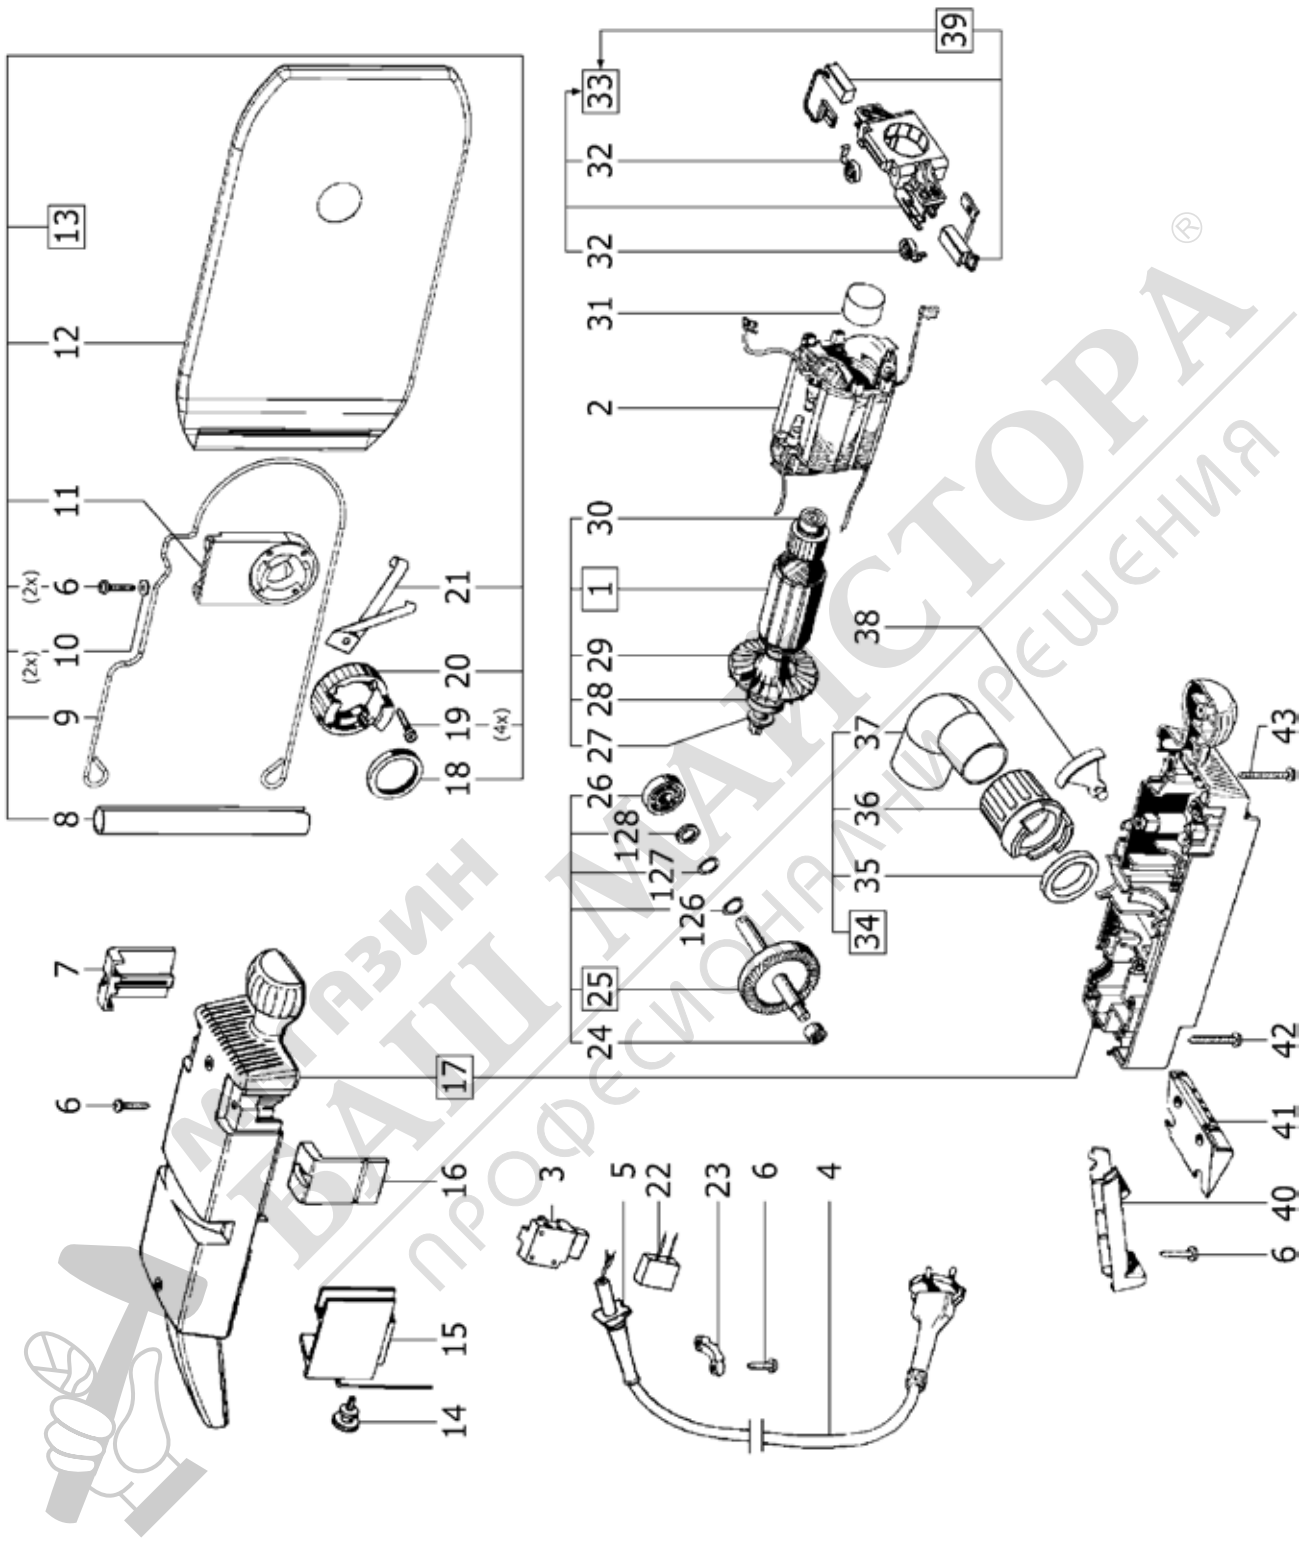

490675 - BS 75

Pos	Teile-Nr.	Benennung	Menge	Preis ohne MwSt	Preis inkl. MwSt	Lager-Code	Garantie
1	490725	Anker 230V	1	46,93	EUR 55,85	050-H2 -701	Ja
10	761519	Scheibe	2	0,60	EUR 0,71		Ja
11	460302	Druckstück	1	2,40	EUR 2,86		Ja
112	382590	Flügelschraube M6 x 75	1	1,73	EUR 2,06		Ja
113	541486	Buchse; 10x30	1	2,19	EUR 2,61		Ja
114	200052	O-Ring	2	0,60	EUR 0,71		Ja
115	490821	Längsanschlag	1	33,10	EUR 39,39		Nein
116	761486	Flachrundschraube	1	0,60	EUR 0,71		Ja
117	460006	Anschlagwinkel	1	12,34	EUR 14,68		Ja
118	761516	Scheibe	2	0,60	EUR 0,71		Ja
119	761601	Flügelmutter M6	3	0,90	EUR 1,07		Ja
12	460219	Filtersack	1	18,85	EUR 22,43		Ja
120	401463	Flachrundschraube M6 x 16	1	0,60	EUR 0,71	010-MM-403	Ja
121	490820	Stationäreinrichtung	1	25,00	EUR 29,75	050-H2 -902	Nein
122	761580	Stopfen	1	7,03	EUR 8,37		Ja
123	482934	Drehknopf M6 x 22,5	1	1,41	EUR 1,68	095-A2 -401	Ja
124	459860	Fuss	1	19,27	EUR 22,93		Ja
125	637416	Leiste	1	3,26	EUR 3,88	050-H2 -401	Ja
126	782510	Passscheibe	1	0,60	EUR 0,71	030-H1 -801	Ja
127	761527	Scheibe	1	0,60	EUR 0,71	050-MM -707	Ja
128	761526	Scheibe	1	0,60	EUR 0,71		Ja
13	490819	Staub sack	1	27,50	EUR 32,73	050-H1 -903	Nein
14	462298	Stellrad	1	2,80	EUR 3,33		Ja
16	463003	Deckel	1	3,36	EUR 4,00	050-MM -501	Ja
17	491511	Motorgehäuse	1	45,35	EUR 53,97	050-H2 -801	Ja
18	514020	Dichtring	1	0,73	EUR 0,87	050-MM -611	Ja
19	228567	Linsenschraube 4,0 x 20 mm	4	0,60	EUR 0,71	045-MM -308	Ja
2	491212	Feldpaket 230V	1	28,83	EUR 34,31	050-H2 -703	Ja
20	460300	Adapter	1	6,40	EUR 7,62	050-MM -612	Ja
21	518891	Blattfeder	1	6,31	EUR 7,51	050-MM -610	Ja
22	626066	Kondensator	1	3,36	EUR 4,00		Ja
23	761618	Kabelschelle	1	0,60	EUR 0,71	050-MM -408	Ja
24	415839	Nadelhülse	1	3,00	EUR 3,57	045-PP -104	Ja
25	490864	Getriebewelle	1	36,12	EUR 42,98	050-MM -708	Ja
26	789575	Rillenkugellager	1	3,41	EUR 4,06	010-PP-302	Ja
27	462444	Spannring	1	3,57	EUR 4,25	045-PP -101	Ja
28	789575	Rillenkugellager	1	3,41	EUR 4,06	010-PP-302	Ja
29	761708	Lüfter	1	2,41	EUR 2,87	050-H2 -503	Ja
3	492638	Schalter 230V	1	14,19	EUR 16,89	050-MM -104	Ja
30	400680	Rillenkugellager	1	3,55	EUR 4,22	045-PP -103	Ja
31	450508	Gummiring	1	0,65	EUR 0,77	025-MM -703	Ja
32	460275	Drehfeder	2	1,30	EUR 1,55		Ja
33	490917	Lagerbrücke	1	21,20	EUR 25,23	050-MM -101	Ja
34	490818	Absaugadapter AA - BS 75 / 105	1	14,10	EUR 16,78	050-H1 -403	Nein
35	459873	Dichtring	1	0,87	EUR 1,04		Ja