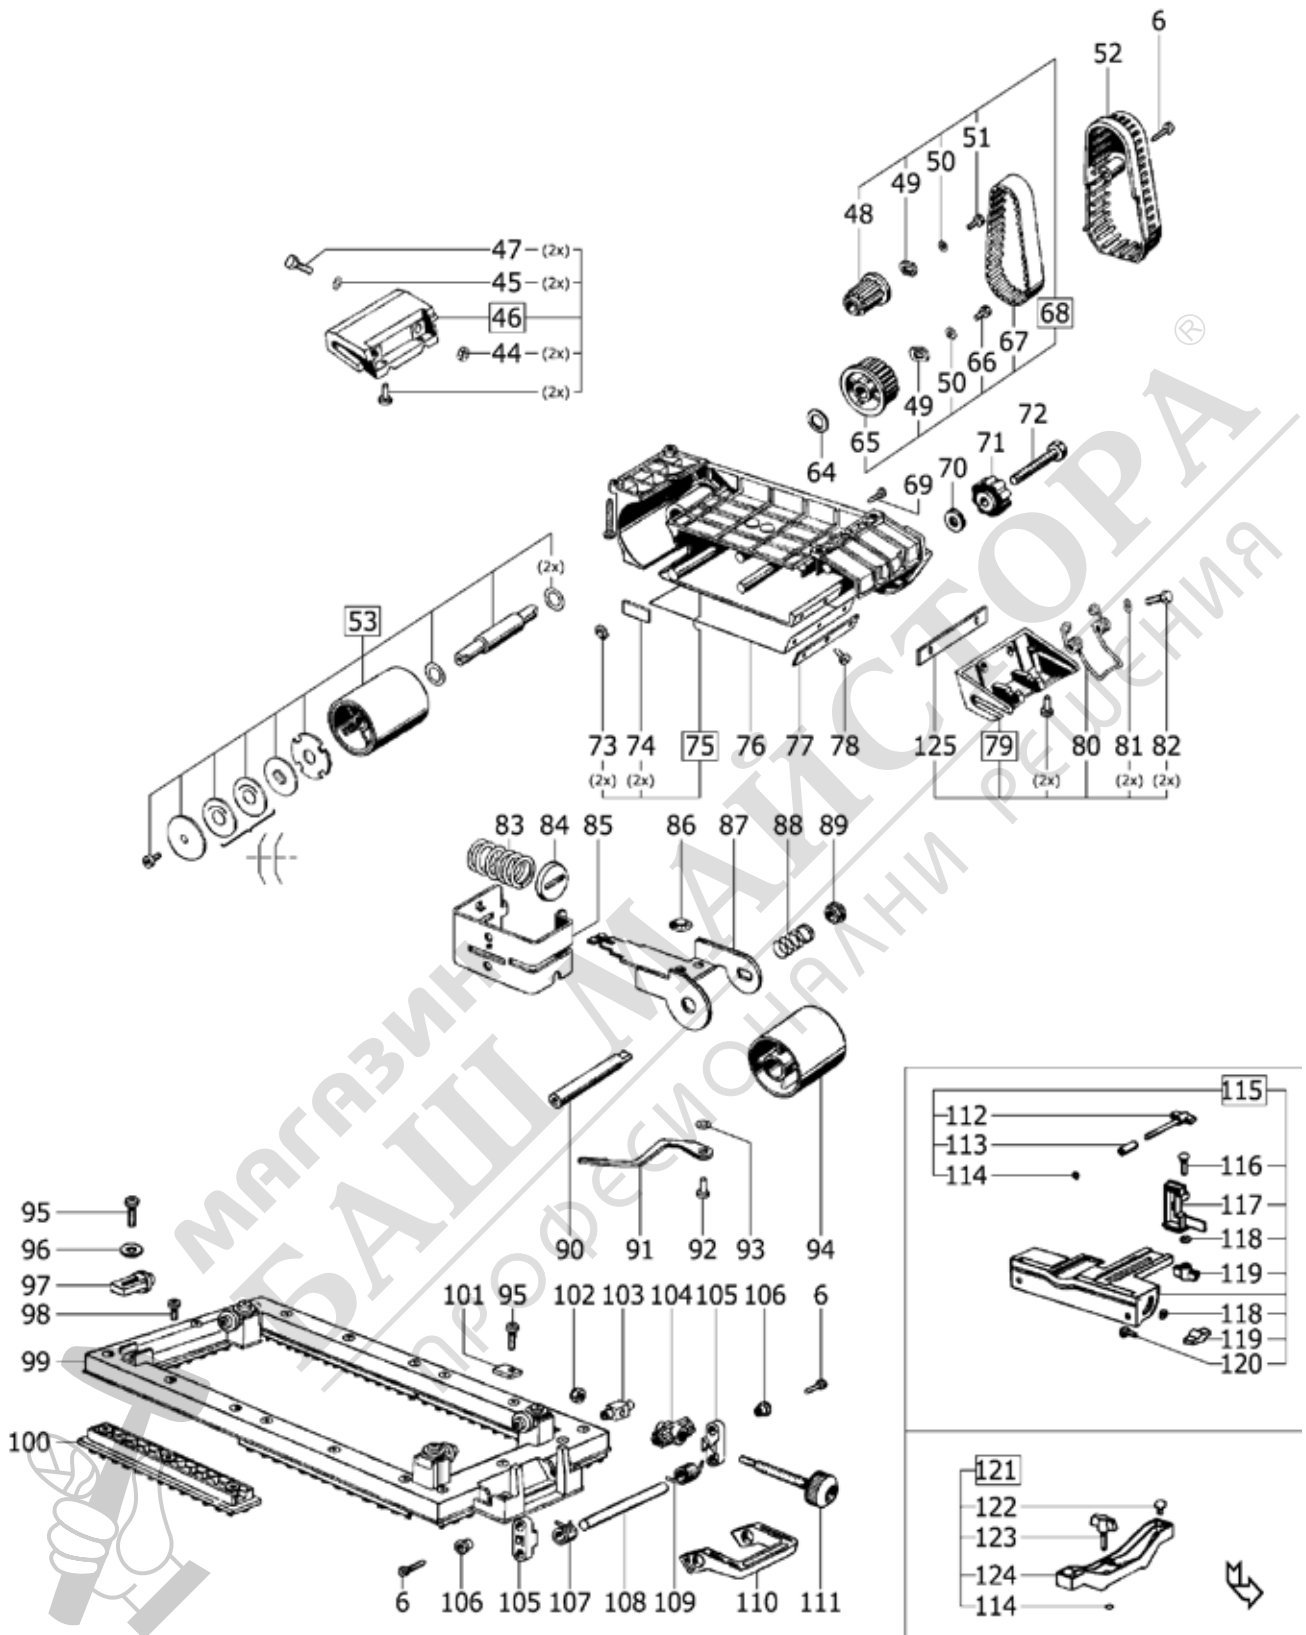

Pos	Teile-Nr.	Benennung	Menge	Preis ohne MwSt	Preis inkl. MwSt	Lager-Code	Garantie
1	490725	Anker 230V	1	46,93	EUR 55,85	050-H2 -701	Ja
10	761519	Scheibe	2	0,60	EUR 0,71		Ja
11	460302	Druckstück	1	2,40	EUR 2,86		Ja
112	382590	Flügelschraube M6 x 75	1	1,73	EUR 2,06		Ja
113	541486	Buchse; 10x30	1	2,19	EUR 2,61		Ja
114	200052	O-Ring	2	0,60	EUR 0,71		Ja
115	490821	Längsanschlag	1	33,10	EUR 39,39		Nein
116	761486	Flachrundschraube	1	0,60	EUR 0,71		Ja
117	460006	Anschlagwinkel	1	12,34	EUR 14,68		Ja
118	761516	Scheibe	2	0,60	EUR 0,71		Ja
119	761601	Flügelmutter M6	3	0,90	EUR 1,07		Ja
12	460219	Filtersack	1	18,85	EUR 22,43		Ja
120	401463	Flachrundschraube M6 x 16	1	0,60	EUR 0,71	010-MM-403	Ja
121	490820	Stationäreinrichtung	1	25,00	EUR 29,75	050-H2 -902	Nein
122	761580	Stopfen	1	7,03	EUR 8,37		Ja
123	482934	Drehknopf M6 x 22,5	1	1,41	EUR 1,68	095-A2 -401	Ja
124	459860	Fuss	1	19,27	EUR 22,93		Ja
125	637416	Leiste	1	3,26	EUR 3,88	050-H2 -401	Ja
126	782510	Passscheibe	1	0,60	EUR 0,71	030-H1 -801	Ja
127	761527	Scheibe	1	0,60	EUR 0,71	050-MM -707	Ja
128	761526	Scheibe	1	0,60	EUR 0,71		Ja
13	490819	Staub sack	1	27,50	EUR 32,73	050-H1 -903	Nein
14	462298	Stellrad	1	2,80	EUR 3,33		Ja
16	463003	Deckel	1	3,36	EUR 4,00	050-MM -501	Ja
17	491511	Motorgehäuse	1	45,35	EUR 53,97	050-H2 -801	Ja
18	514020	Dichtring	1	0,73	EUR 0,87	050-MM -611	Ja
19	228567	Linsenschraube 4,0 x 20 mm	4	0,60	EUR 0,71	045-MM -308	Ja
2	491212	Feldpaket 230V	1	28,83	EUR 34,31	050-H2 -703	Ja
20	460300	Adapter	1	6,40	EUR 7,62	050-MM -612	Ja
21	518891	Blattfeder	1	6,31	EUR 7,51	050-MM -610	Ja
22	626066	Kondensator	1	3,36	EUR 4,00		Ja
23	761618	Kabelschelle	1	0,60	EUR 0,71	050-MM -408	Ja
24	415839	Nadelhülse	1	3,00	EUR 3,57	045-PP -104	Ja
25	490864	Getriebewelle	1	36,12	EUR 42,98	050-MM -708	Ja
26	789575	Rillenkugellager	1	3,41	EUR 4,06	010-PP-302	Ja
27	462444	Spannring	1	3,57	EUR 4,25	045-PP -101	Ja
28	789575	Rillenkugellager	1	3,41	EUR 4,06	010-PP-302	Ja
29	761708	Lüfter	1	2,41	EUR 2,87	050-H2 -503	Ja
3	492638	Schalter 230V	1	14,19	EUR 16,89	050-MM -104	Ja
30	400680	Rillenkugellager	1	3,55	EUR 4,22	045-PP -103	Ja
31	450508	Gummiring	1	0,65	EUR 0,77	025-MM -703	Ja
32	460275	Drehfeder	2	1,30	EUR 1,55		Ja
33	490917	Lagerbrücke	1	21,20	EUR 25,23	050-MM -101	Ja
34	490818	Absaugadapter AA - BS 75 / 105	1	14,10	EUR 16,78	050-H1 -403	Nein
35	459873	Dichtring	1	0,87	EUR 1,04		Ja