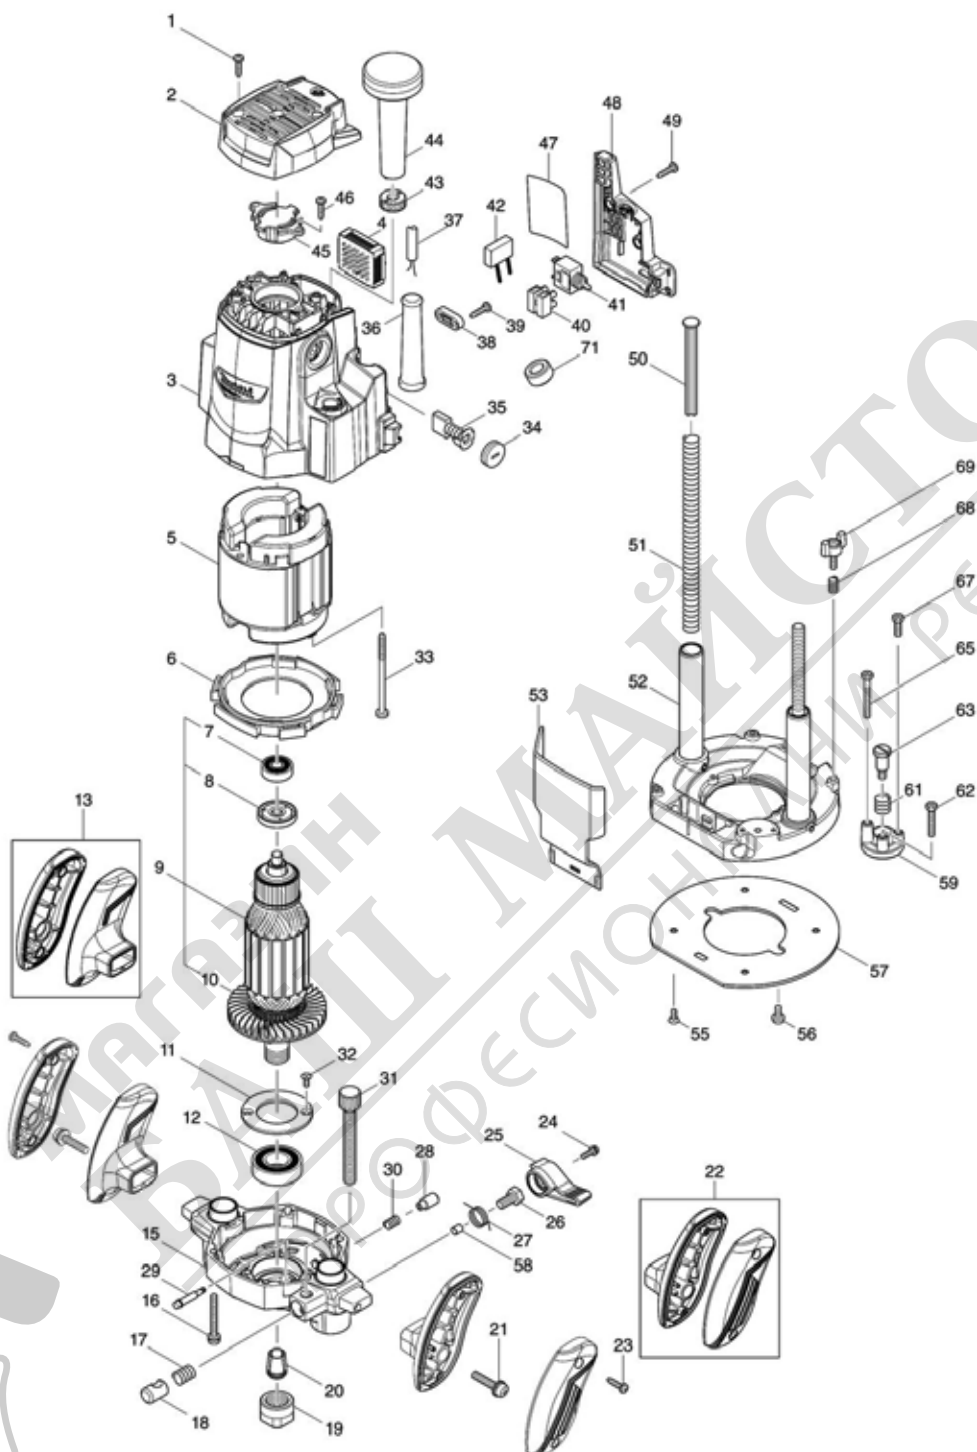

Model No.M3602 ROUTER

Nr.	Part nr.	Name
001	266326-2	Tap Schroef 4X18mm P
002	413B12-0	Afdekkap M3602
003	141F96-9	Motorhuis M3602
003C10	643564-7	Koolborstelhouder Mt903
003C20	816811-1	Schaalverdelingslabel M3600
004	620H00-8	Controller M3602
005	594784-5	Veld Assy HM3602
005C10	654451-5	Statorveer Mt242 A
005C20	654486-6	Klembus M3600
006	418486-8	Tussenplaat M3600
007	211381-9	Kogellager 629ZZ P
008	681666-1	Isoleerring Uc35/40/4530A A
009	517884-4	Anker 240V M3600
010	240069-4	Waaier 83 M3600
011	285711-0	Lagerborging 50 M3600
012	211335-6	Kogellager 6004ZZ M3600
013	187512-1	Handgreep L M3600
015	141868-6	Motorsteun M3600
016	911268-2	Schroef 5X45
017	233397-4	Drukveer 11 M3600
018	324424-9	Moer M3600
019	763629-0	Spanmoer Bovenfrees
020	763628-2	Spantang 12mm bovenfrees
021	911353-1	Schroef 6X30 P
022	187515-5	Handgreep R M3600
023	266326-2	Tap Schroef 4X18mm P
024	265099-4	Schroef M4X14Mm 9554Nb
025	454033-1	Blokkeerknop M3600
026	266335-1	Stelbout M8x16mm M3600
027	231670-6	Drukveer 16 M3600
028	286270-7	Afdekkap 11 M3600
029	256482-6	Schouderpin 6 M3600
030	233396-6	Drukveer 7 M3600
031	265759-8	Vleugelschr M10x80mm M3600
032	265135-6	Verzonken Schroef M4X10
033	266328-8	Schroef 5X14Mm Mt242
034	643700-5	Koolborstelhouderdop A
035	191953-5	Koolborstel Set Cb-203
036	682574-9	KABELTULE 10-90 P
037	665852-2	Netsnoer 2X1.00 2.5Mtr P
038	687124-5	Klemstrip 9555Nb/Bo3711 A
039	266326-2	Tap Schroef 4X18mm P
040	654531-7	Kroonsteen Rp0910
041	651066-9	Schakelaar ST115A-TB-S1 M3600
042	645238-6	Ontstorings Condensator 9565P
043	418484-2	Moer nyl M10 M3600