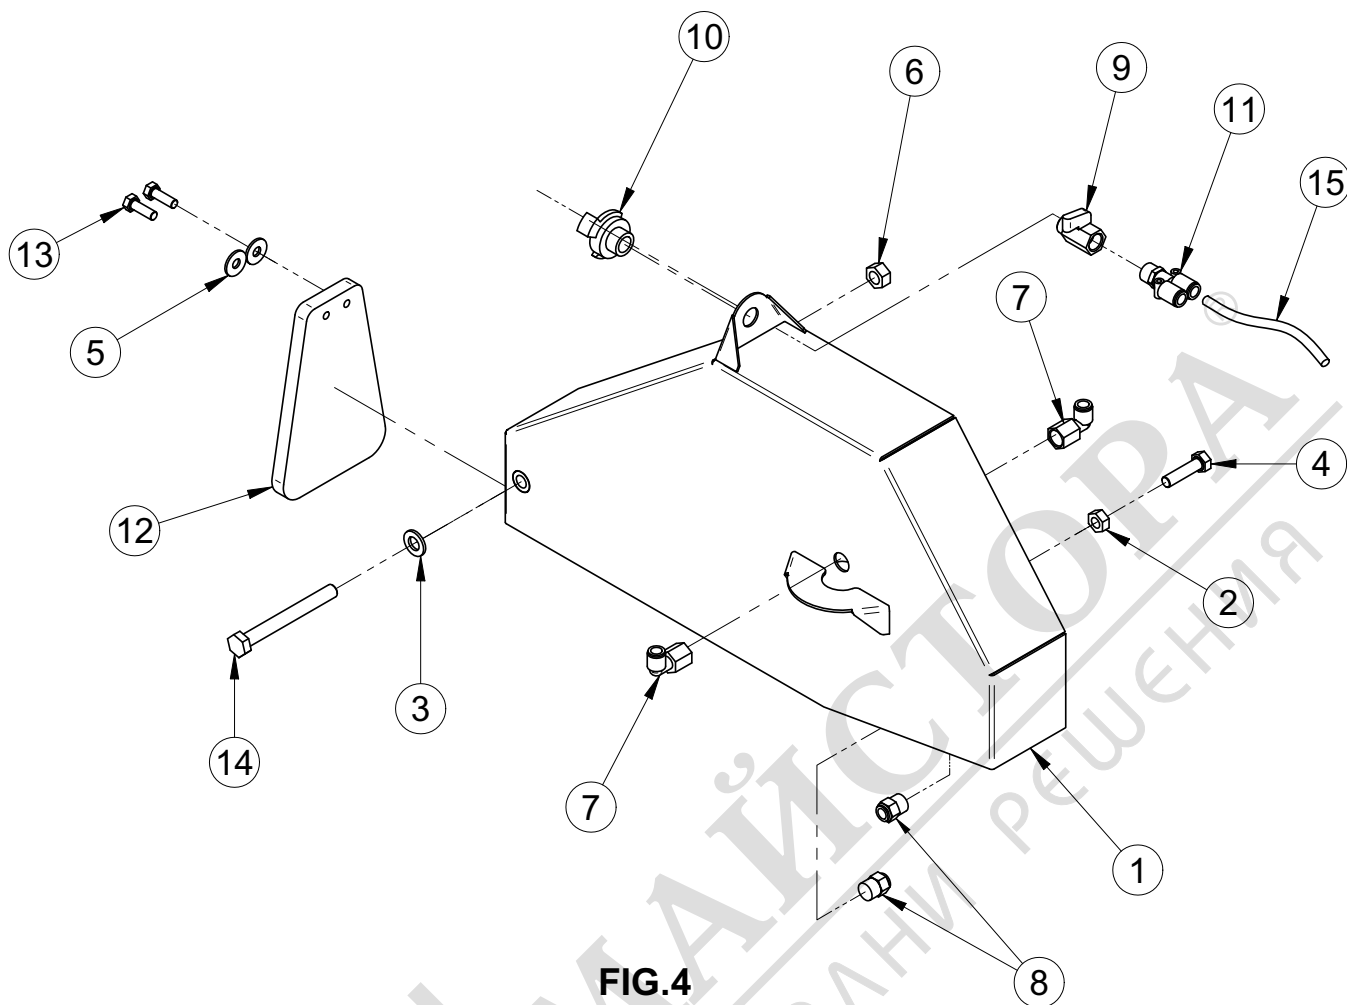

FIG.3

TAV.3-TAB.3-TAF.3

Rif	Cod.	I	F	GB	D	E	Note
1	1193918	DISCO.	DISQUE	DISK	SÄGEBLATT	DISCO	D.450
	1193920						D.500
2	3227036	FLANGIA DISCO ESTERNA	BRIDE EXTÉRIEURE DISQUE	OUTER FLANGE DISC	AUßENFLANSCH	BRIDA ESTERIOR DISCO	
3	3227027	FLANGIA DISCO INTERNA	BRIDE INTÉRIEURE DISQUE	INNER FLANGE DISC	INNENFLANSCH	BRIDA INTERIOR DISCO	
4	2228738	SPINA CILINDRICA	GOUJON	CYLINDRIC PIN	STIFT	ESPIGA	D.10X14
5	3215007	DADO SX	ÉCROU	NUT	MUTTER	TUERCA	M22X1.5 SX
6	2204656	SUPPORTO ALBERO	SUPPORT ARBRE	SHAFT SUPPORT	SÄGEBLATT HALTERUNG	SOPORTE ÁRBOL	
7	3233897	ALBERO DISCO	ARBRE DU DISQUE	DISK SHAFT	SÄGEBLATTWELLE	ÁRBOL DISCO	
8	3233899	PULEGGIA ALBERO DISCO	POULIE DU DISQUE	DISC SHAFT PULLEY	RIEMENSCHLEIBE SÄGEBLATTWELLE	POLEA ÁRBOL DISCO	
9	3234080	ROSETTA	RONDELLE	WASHER	UNTERLEGSCHLEIBE	ARANDELA	D.8.5X35X5
10	2222064	VITE	VIS	SCREW	SCHRAUBE	TORNILLO	TE 5739 8X16
11	2224060	ROSETTA GROWER	RONDELLE GROWER	GROWER WASHER	GROWER UNTERLEGSCHLEIBE	ARANDELA GROWER	D.8
12	2229335	LINGUETTA	LANGUETTE	TAB	FEDER	LENGÜETA	8X7X70
13	3225639	ROSETTA GROWER	RONDELLE GROWER	GROWER WASHER	GROWER UNTERLEGSCHLEIBE	ARANDELA GROWER	D.14
14	2224426	ROSETTA	RONDELLE	WASHER	UNTERLEGSCHLEIBE	ARANDELA	D.14X28
15	1222153	VITE	VIS	SCREW	SCHRAUBE	TORNILLO	TE 5739 M14X50
16	2229450	LINGUETTA	LANGUETTE	TAB	FEDER	LENGÜETA	8X7X20
17	2223929	DADO AUTOBLOCC.	ÉCROU	NUT	MUTTER	TUERCA	M14 BASSO