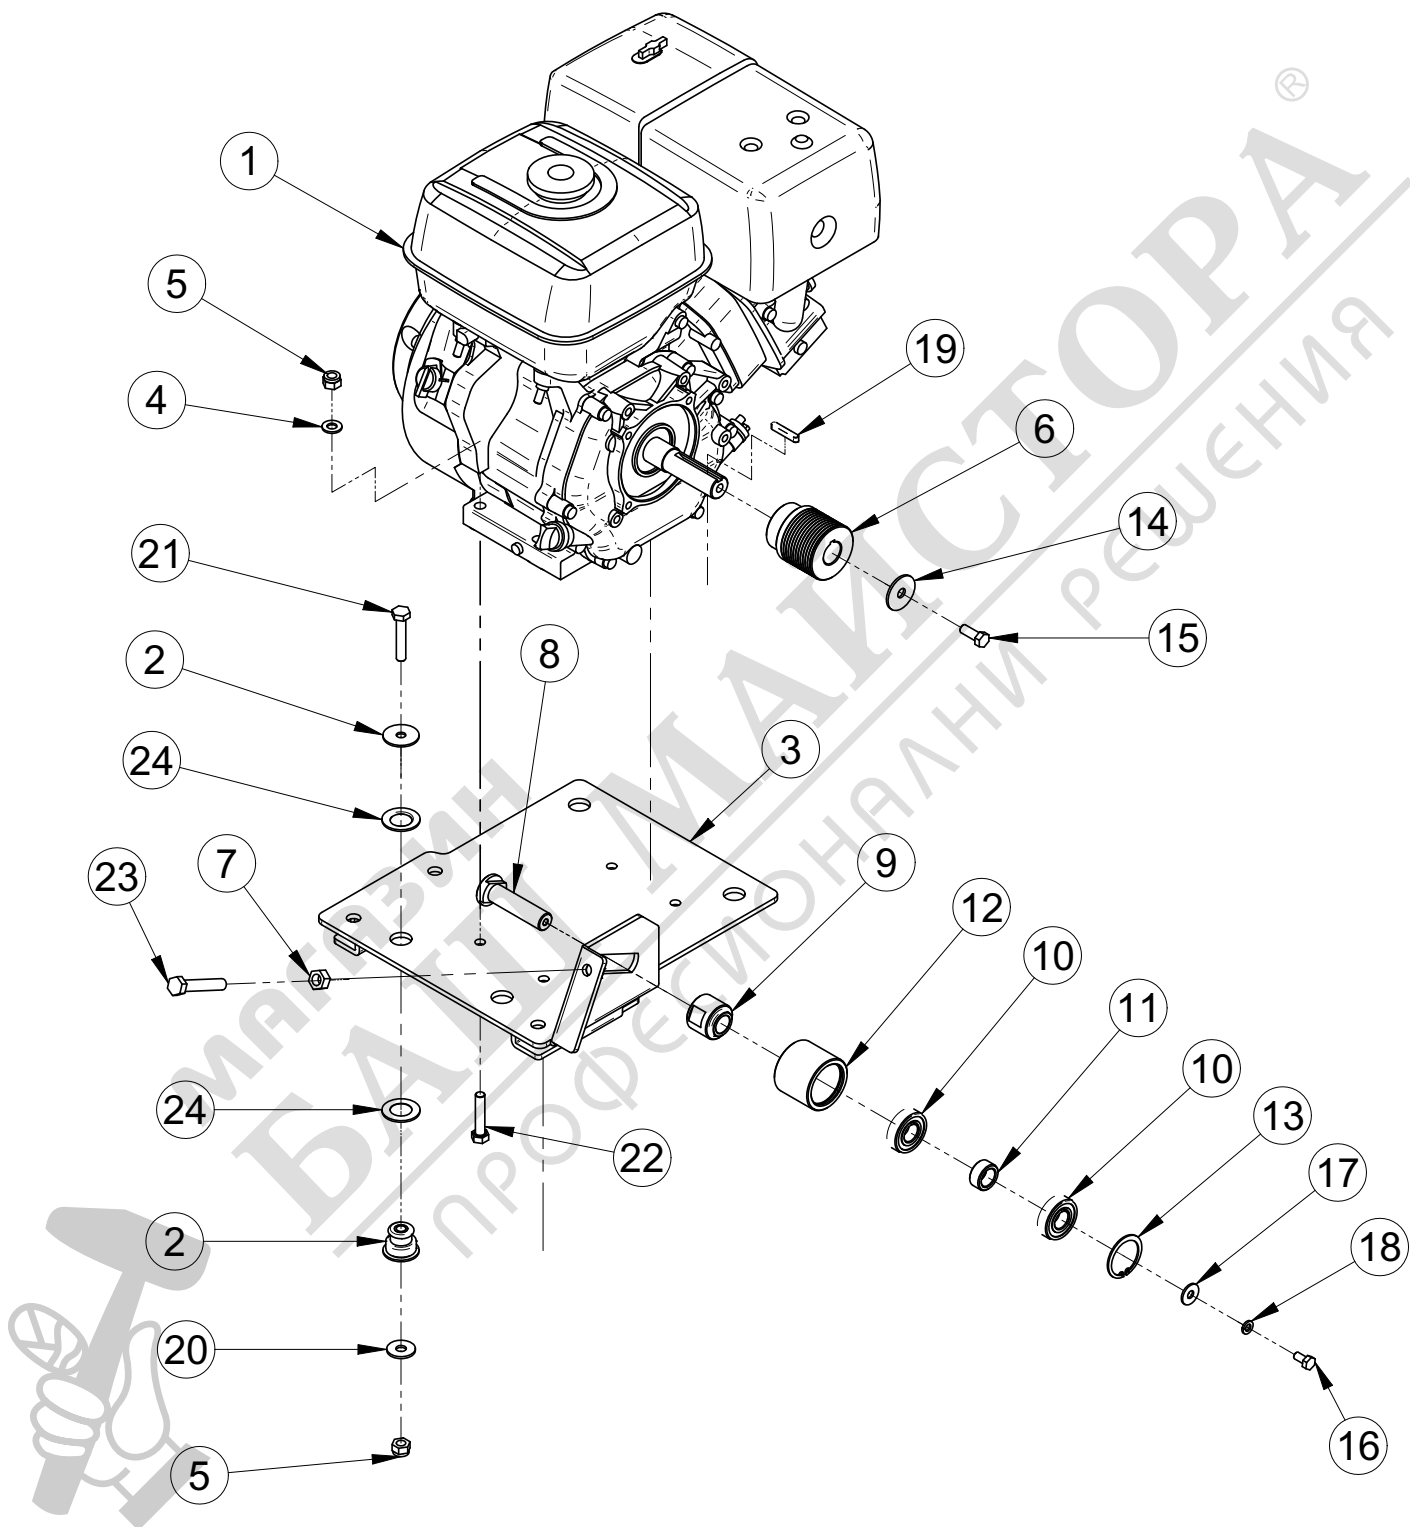

***RICAMBI
PIÈCE DE RECHANGE
SPARE PARTS
ERSATZTEIL
RECAMBIOS***

FIG.1

FIG.1-ABB.1-TAV.1-TAB.1-TAF.1

Rif	Cod.	I	F	GB	D	E	Note
1	3233816	TELAIO	CHÂSSIS	FRAME	RAHMEN	BASTIDOR	
2	3234047	LAMIERA VERTICALE TELAIO		FRAME VERTICAL SHEET			
3	3233864	LEVA RUOTE ANTERIORI		LEVER FRONT WHEELS			
4	3227304	SUPPORTO	SUPPORT	SUPPORT	HALTERUNG	SOPORTE	UCFL 201
5	3233877	MADREVITE	ÉCROU	SPINDLE NUT	SPINDLEMUTTER	TUERCA	
6	3233894	VITE VOLANTINO	VIS VOLANT	SCREW HAND-WHEEL	SCHRAUBE HANDRAD	TORNILLO VOLANTE	
7	3233890	SUPPORTO LEVA	LEVIER DE SUPPORT	SUPPORT LEVER	STÜTZHEBEL	PLANCA DE SOPORTE	
8	3234080	ROSETTA	RONDELLE	WASHER	UNTERLEGSCH IBE	ARANDELA	8.5X35X5
9	2222060	VITE	VIS	SCREW	SCHRAUBE	TORNILLO	TE 5739 M8 X 20
10	2223920	DADO AUTOBLOCCANTE	ÉCROU	NUT	MUTTER	TUERCA	M10 BASSO
11	2224380	ROSETTA	RONDELLE	WASHER	UNTERLEGSCH IBE	ARANDELA	D.12x25
12	2223921	DADO AUTOBLOC.	ÉCROU	NUT	MUTTER	TUERCA	D.12 BASSO
13	2222049	VITE	VIS	SCREW	SCHRAUBE	TORNILLO	TE 5737 12X80
14	3233883	LEVA FRENO	LEVIER DE FREIN	BRAKE LEVER	BREMSHEBEL	PALANCA DE FRENO	
15	2223570	DADO	ÉCROU	NUT	MUTTER	TUERCA	M8 MEDIO
16	3223318	VITE	VIS	SCREW	SCHRAUBE	TORNILLO	TTCQ 8X30
17	3233881	INDICATORE PROFONDITA' DI TAGLIO	INDICATEUR DE LA PROFONDEUR DE COUPE	DEPTH INDICATOR CUT	INDIKATOR FÜR DIE SCHNITTIEFE	INDICADOD DE PROFUNDIDAD DE CORTE	
18	3233920	BOCCOLA IGUS	DOUILLE	BUSHING	BUSH	BUJE	GFM- 2528-11
19	3224115	VOLANTINO	VOLANT	HAND-WHEEL	HANDRAD	VOLANTE	M8X20
20	3225641	VITE	VIS	SCREW	SCHRAUBE	TORNILLO	TE 5739 6X 35 Z
21	2222007	VITE	VIS	SCREW	SCHRAUBE	TORNILLO	TE 5739 12X35
22	2224204	ROSETTA	RONDELLE	WASHER	UNTERLEGSCH IBE	ARANDELA	6593 D.8X24
23	3225743	FASCETTA	COLLIER	CLAMP	SHELLE	ABRAZADERA	D.40 FORO VITE M8
24	3230891	PASSACAVO	CHAUMARD	FAIRLEAD	SEILFENSTER	GUIACABOS	D.10
25	3234044	PIATTO LUNGO	PLAQUE LONGUE	LONG PLATE	LANGE PLATTE	PLANCA LARGA	
26	3211470	DADO AUTOBLOC.	ÉCROU	NUT	MUTTER	TUERCA	M6 BASSO
27	2224340	RONDELLA	RONDELLE	WASHER	UNTERLEGSCH IBE	ARANDELA	10X20
28	2222146	VITE	VIS	SCREW	SCHRAUBE	TORNILLO	TE 5737 10X50
29	3234042	PIATTO CORTO	PLAT COURT	SHORT PLATE	KURZSCHILD	PLANCA CORTA	
30	3233923	RUOTA	RUOTA	ROUE	WHEEL	RAD	RUEDA
31	3234046	ANTIVIBRANTE	ANTIVIBRATILE	VIBRATION DAMPER	DÄMPFER	ANTIVIBRADOR	M8X23
32	2222073	VITE	VIS	SCREW	SCHRAUBE	TORNILLO	TE 539 10X35