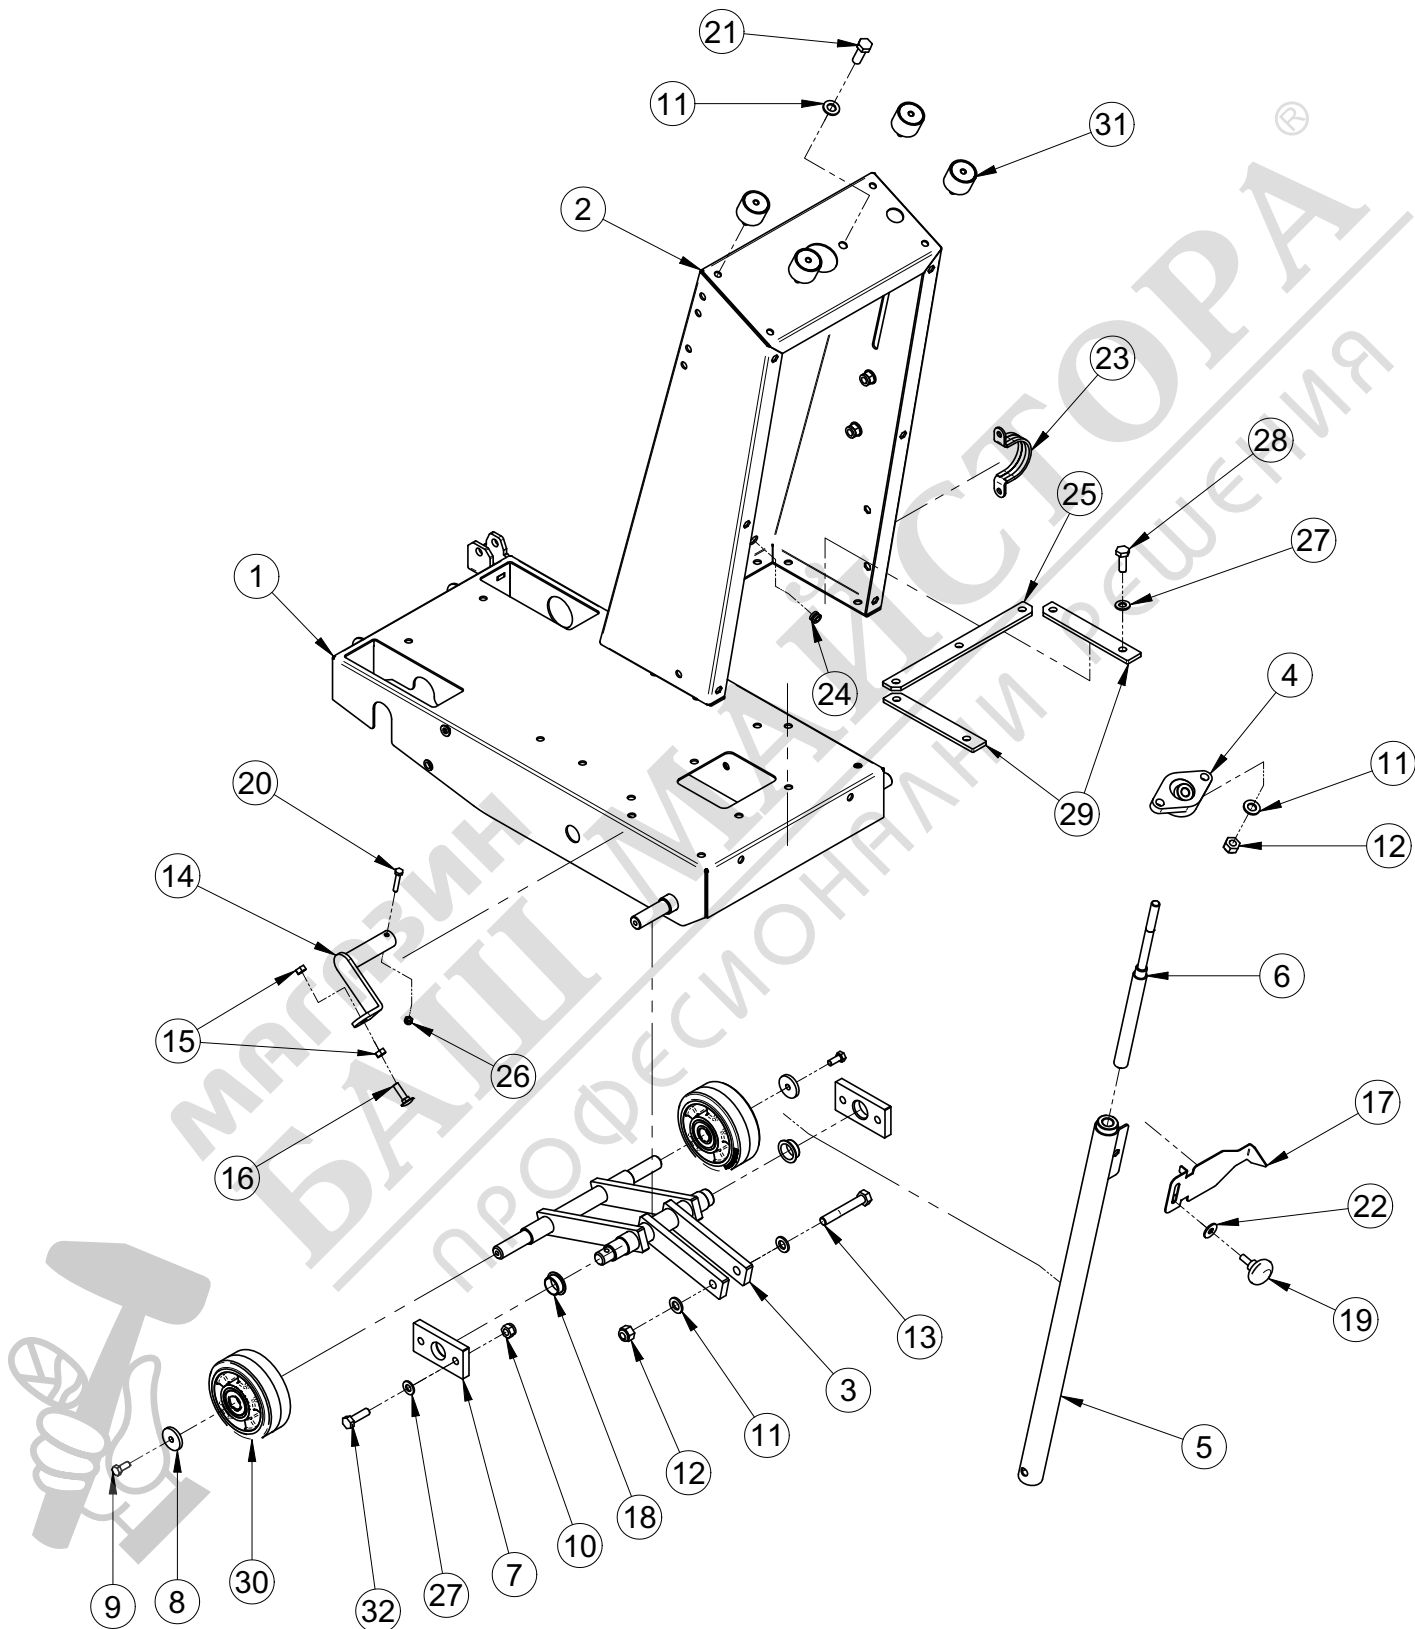

***RICAMBI
PIÈCE DE RECHANGE
SPARE PARTS
ERSATZTEIL
RECAMBIOS***

FIG.1

FIG.1-ABB.1-TAV.1-TAB.1-TAF.1

Rif	Cod.	I	F	GB	D	E	Note
1	3233816	TELAIO	CHÂSSIS	FRAME	RAHMEN	BASTIDOR	
2	3234047	LAMIERA VERTICALE TELAIO		FRAME VERTICAL SHEET			
3	3233864	LEVA RUOTE ANTERIORI		LEVER FRONT WHEELS			
4	3227304	SUPPORTO	SUPPORT	SUPPORT	HALTERUNG	SOPORTE	UCFL 201
5	3233877	MADREVITE	ÉCROU	SPINDLE NUT	SPINDLEMUTTER	TUERCA	
6	3233894	VITE VOLANTINO	VIS VOLANT	SCREW HAND-WHEEL	SCHRAUBE HANDRAD	TORNILLO VOLANTE	
7	3233890	SUPPORTO LEVA	LEVIER DE SUPPORT	SUPPORT LEVER	STÜTZHEBEL	PLANCA DE SOPORTE	
8	3234080	ROSETTA	RONDELLE	WASHER	UNTERLEGSCH IBE	ARANDELA	8.5X35X5
9	2222060	VITE	VIS	SCREW	SCHRAUBE	TORNILLO	TE 5739 M8 X 20
10	2223920	DADO AUTOBLOCCANTE	ÉCROU	NUT	MUTTER	TUERCA	M10 BASSO
11	2224380	ROSETTA	RONDELLE	WASHER	UNTERLEGSCH IBE	ARANDELA	D.12x25
12	2223921	DADO AUTOBLOC.	ÉCROU	NUT	MUTTER	TUERCA	D.12 BASSO
13	2222049	VITE	VIS	SCREW	SCHRAUBE	TORNILLO	TE 5737 12X80
14	3233883	LEVA FRENO	LEVIER DE FREIN	BRAKE LEVER	BREMSHEBEL	PALANCA DE FRENO	
15	2223570	DADO	ÉCROU	NUT	MUTTER	TUERCA	M8 MEDIO
16	3223318	VITE	VIS	SCREW	SCHRAUBE	TORNILLO	TTCQ 8X30
17	3233881	INDICATORE PROFONDITA' DI TAGLIO	INDICATEUR DE LA PROFONDEUR DE COUPE	DEPTH INDICATOR CUT	INDIKATOR FÜR DIE SCHNITTIEFE	INDICADOD DE PROFUNDIDAD DE CORTE	
18	3233920	BOCCOLA IGUS	DOUILLE	BUSHING	BUSH	BUJE	GFM- 2528-11
19	3224115	VOLANTINO	VOLANT	HAND-WHEEL	HANDRAD	VOLANTE	M8X20
20	3225641	VITE	VIS	SCREW	SCHRAUBE	TORNILLO	TE 5739 6X 35 Z
21	2222007	VITE	VIS	SCREW	SCHRAUBE	TORNILLO	TE 5739 12X35
22	2224204	ROSETTA	RONDELLE	WASHER	UNTERLEGSCH IBE	ARANDELA	6593 D.8X24
23	3225743	FASCETTA	COLLIER	CLAMP	SHELLE	ABRAZADERA	D.40 FORO VITE M8
24	3230891	PASSACAVO	CHAUMARD	FAIRLEAD	SEILFENSTER	GUIACABOS	D.10
25	3234044	PIATTO LUNGO	PLAQUE LONGUE	LONG PLATE	LANGE PLATTE	PLANCA LARGA	
26	3211470	DADO AUTOBLOC.	ÉCROU	NUT	MUTTER	TUERCA	M6 BASSO
27	2224340	RONDELLA	RONDELLE	WASHER	UNTERLEGSCH IBE	ARANDELA	10X20
28	2222146	VITE	VIS	SCREW	SCHRAUBE	TORNILLO	TE 5737 10X50
29	3234042	PIATTO CORTO	PLAT COURT	SHORT PLATE	KURZSCHILD	PLANCA CORTA	
30	3233923	RUOTA	RUOTA	ROUE	WHEEL	RAD	RUEDA
31	3234046	ANTIVIBRANTE	ANTIVIBRATILE	VIBRATION DAMPER	DÄMPFER	ANTIVIBRADOR	M8X23
32	2222073	VITE	VIS	SCREW	SCHRAUBE	TORNILLO	TE 539 10X35