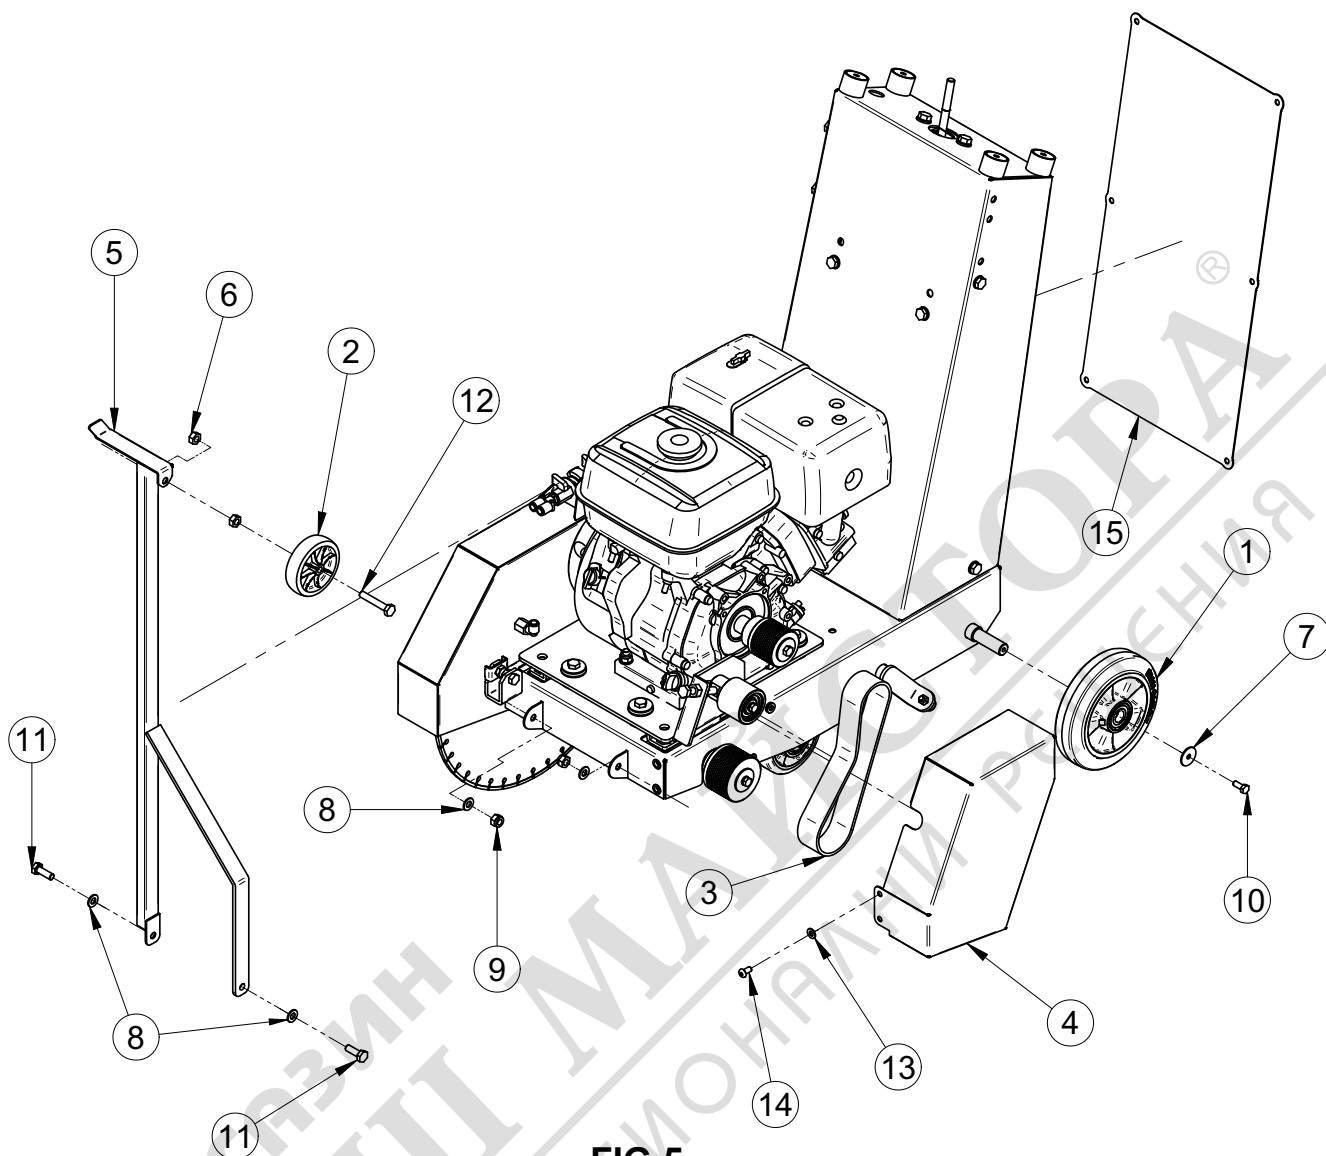

FIG.4

FIG.4-ABB.4-TAV.4-TAB.4-TAF.4

Rif	Cod.	I	F	GB	D	E	Note
1	3233847	CARTER DISCO	CARTER DU DISQUE	DISK GUARD	GEHÄUSE SÄGEBLATT	CÁRTER DISCO	D.450
	3234075						D.500
2	2223650	DADO	ÉCROU	NUT	MUTTER	TUERCA	M10 MEDIO
3	2224380	ROSETTA	RONDELLE	WASHER	UNTERLEGSCHIEBE	ARANDELA	D.12X25
4	2222098	VITE	VIS	SCREW	SCHRAUBE	TORNILLO	TE 5739 M10X40
5	2224204	ROSETTA	RONDELLE	WASHER	UNTERLEGSCHIEBE	ARANDELA	6593 D.8X24
6	2223700	DADO	ÉCROU	NUT	MUTTER	TUERCA	5588 M12 MEDIO
7	3233932	RACCORDO ARIA	RACCORD AIR	AIR CONNECTOR	LUFTANSCHLUSS	EMPALME DEL AIRE	90° GIREV. 3/8" F. 8/10
8	3233934	RACCORDO ARIA	RACCORD AIR	AIR CONNECTOR	LUFTANSCHLUSS	EMPALME DEL AIRE	DIRITTO INN. RAP.3/8" M. 8/10
9	3223621	VALVA SFERA MINI	SOUPAPE À BILLE	BALL VALVE	KUGELVENTIL	VÁLVULA DE ESFERA	3/8" M/F CILIND.
10	3230172	ATTACCO RAPIDO	RACCORD RAPIDE	QUICK CONNECTOR	SCHNELLVERBIND UNG	EMPALME RÁPIDO	3/8" F.
11	3233933	RACCORDO ARIA DRITTO	RACCORD AIR	AIR CONNECTOR	LUFTANSCHLUSS	EMPALME DEL AIRE	INN.RAPID. 3/8" M. DOPPIO 8/10
12	3230975	PARASCHIZZI	FLASQUE ANTIPROJECTIONS	SPLASH GUARD	SPRITZSCHUTZ PROTECCIÓN	CONTRA SALPICADURAS	
13	2222076	VITE	VIS	SCREW	SCHRAUBE	TORNILLO	TE 5739 M8X25
14	2222106	VITE	VIS	SCREW	SCHRAUBE	TORNILLO	TE 5737 M12X110
15	3233935	TUBO RILSAN	TUYAU	HOSE	CHLAUCH	TUBO	D. 8/10