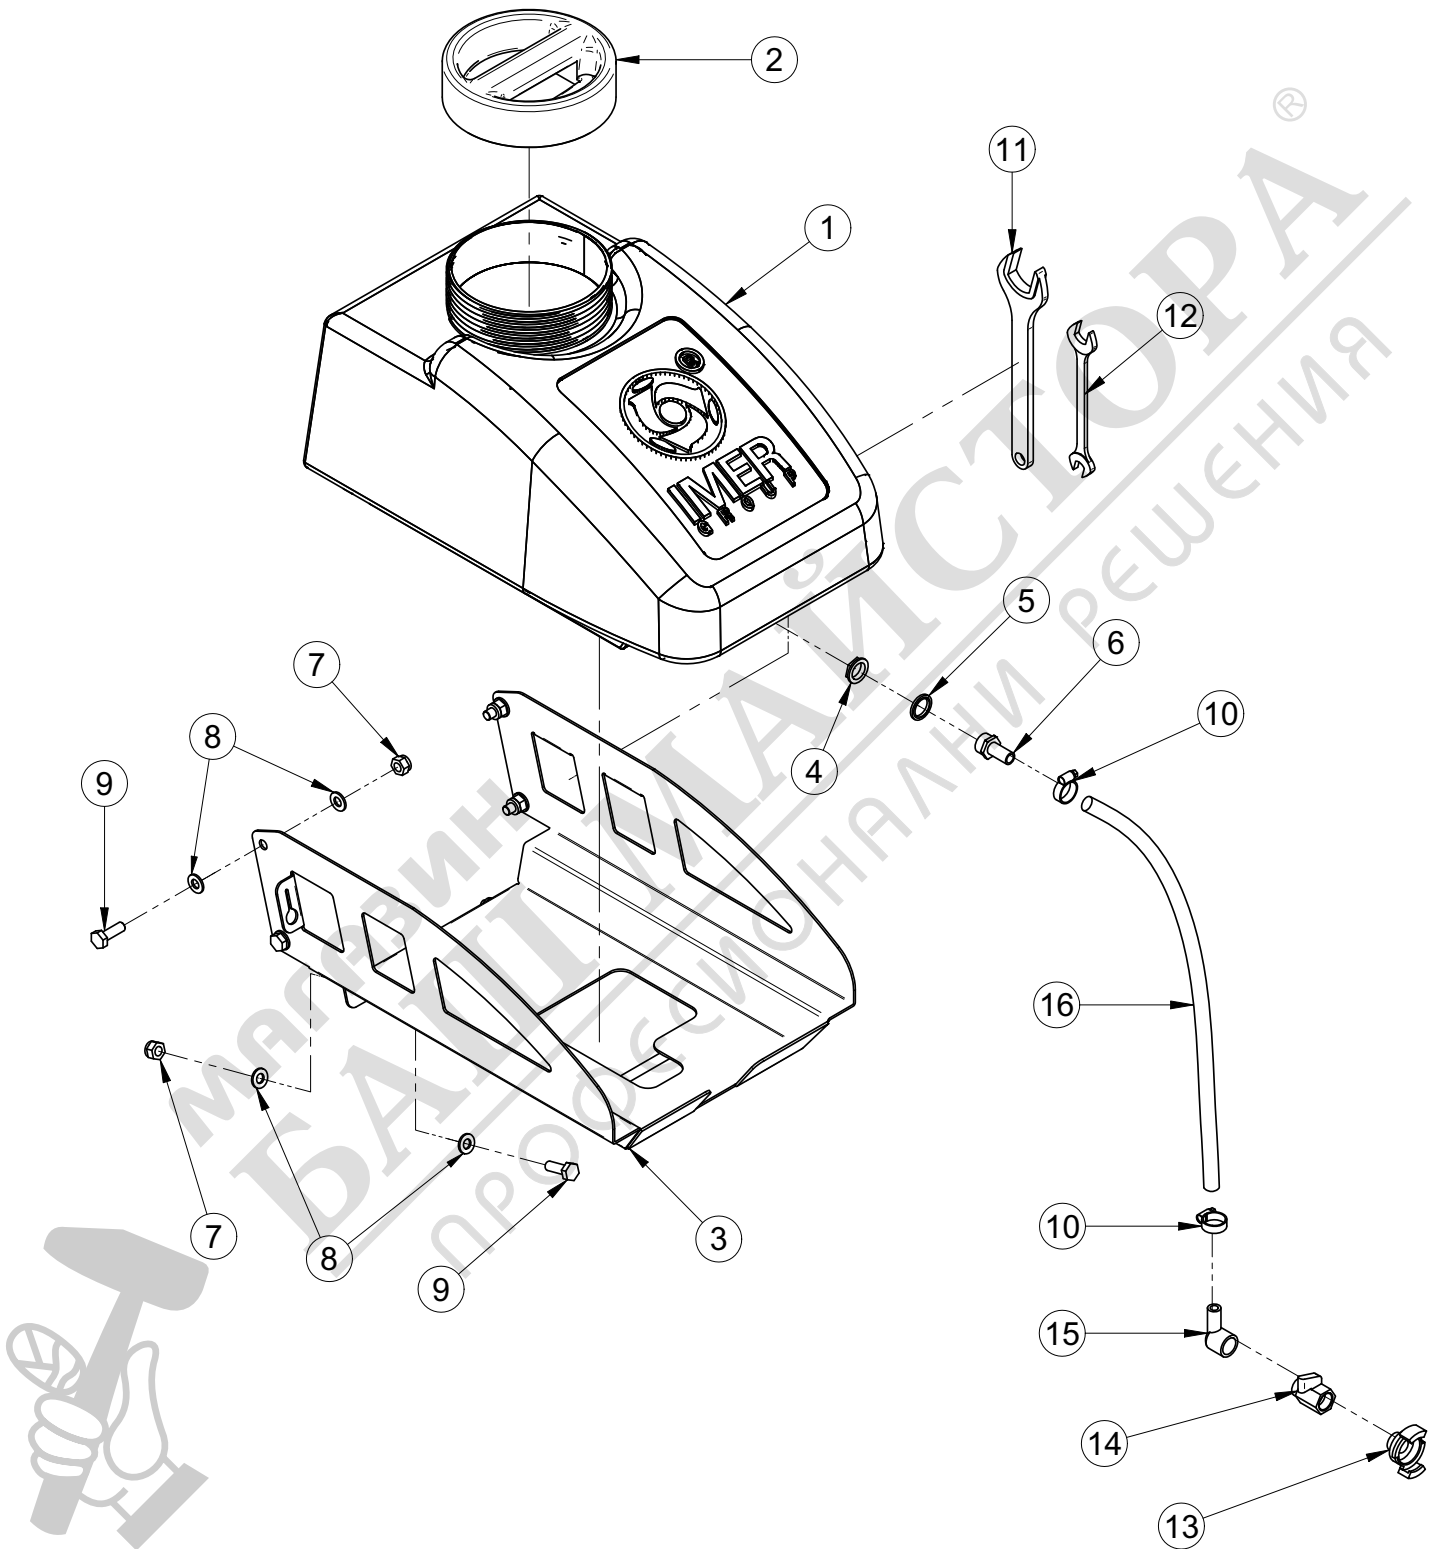

FIG.6

FIG.6-ABB.6-TAV.6-TAB.6-TAF.6

Rif	Cod.	I	F	GB	D	E	Note
1	3233895	DISTANZIALE VOLANTINO	ÉCARTEUR	SPACER	ABSTANDHALTER	DISTANCIAL	
2	3227132	VOLANTINO	VOLANT	HAND-WHEEL	HANDRAD	VOLANTE	D.200
3	3206659	ROSETTA GROWER	RONDELLE	WASHER	UNTERLEGSSCHEIBE	ARANDELA	D.12
4	3227133	DADO CIECO	ÉCROU	NUT	MUTTER	TUERCA	M12
5	3233839	SUPP. IMPUGNATURA	SUPPORT POIGNÉE	HAND GRIP SUPPORT	HANDGRIFF	APOYO MANEJAR	
6	3233843	IMPUGNATURA	POIGNÉE	HAND GRIP	GRIFF	MANEJAR	
7	2224140	ROSETTA	RONDELLE	WASHER	UNTERLEGSSCHEIBE	ARANDELA	D.8X18
8	2222063	VITE	VIS	SCREW	SCHRAUBE	TORNILLO	TE 5739 M8X12
9	3227306	INTERRUTTORE	INTERRUPTEUR	SWITCH	SCHALTER	INTERRUPTOR	
10	2224340	ROSETTA	RONDELLE	WASHER	UNTERLEGSSCHEIBE	ARANDELA	D.10X21
11	2222146	VITE	VIS	SCREW	SCHRAUBE	TORNILLO	TE 5739 M10X30
12	3233891	LEVA BLOCCO VOLANTINO	LEVIER DE BLOCAGE	LOKING LEVER	VERRIEGEL_ UNGSHEBEL	PLANQUA DE BLOQUEO	
13	2224204	ROSETTA	RONDELLE	WASHER	UNTERLEGSSCHEIBE	ARANDELA	D.8X24
14	2222006	VITE	VIS	SCREW	SCHRAUBE	TORNILLO	TE 5739 M8X30
15	2223923	DADO AUTOBLOCC.	ÉCROU	NUT	MUTTER	TUERCA	M8 ALTO
16	2223920	DADO AUTOBLOCC.	ÉCROU	NUT	MUTTER	TUERCA	M10 BASSO
17	2288893	MANOPOLA	BOUTON	KNOB	KNOB	MANDO	
18	2224060	ROSETTA GROWER	RONDELLE GROWER	GROWER WASHER	UNTERLEGSSCHEIBE	ARANDELA GROWER	D.8