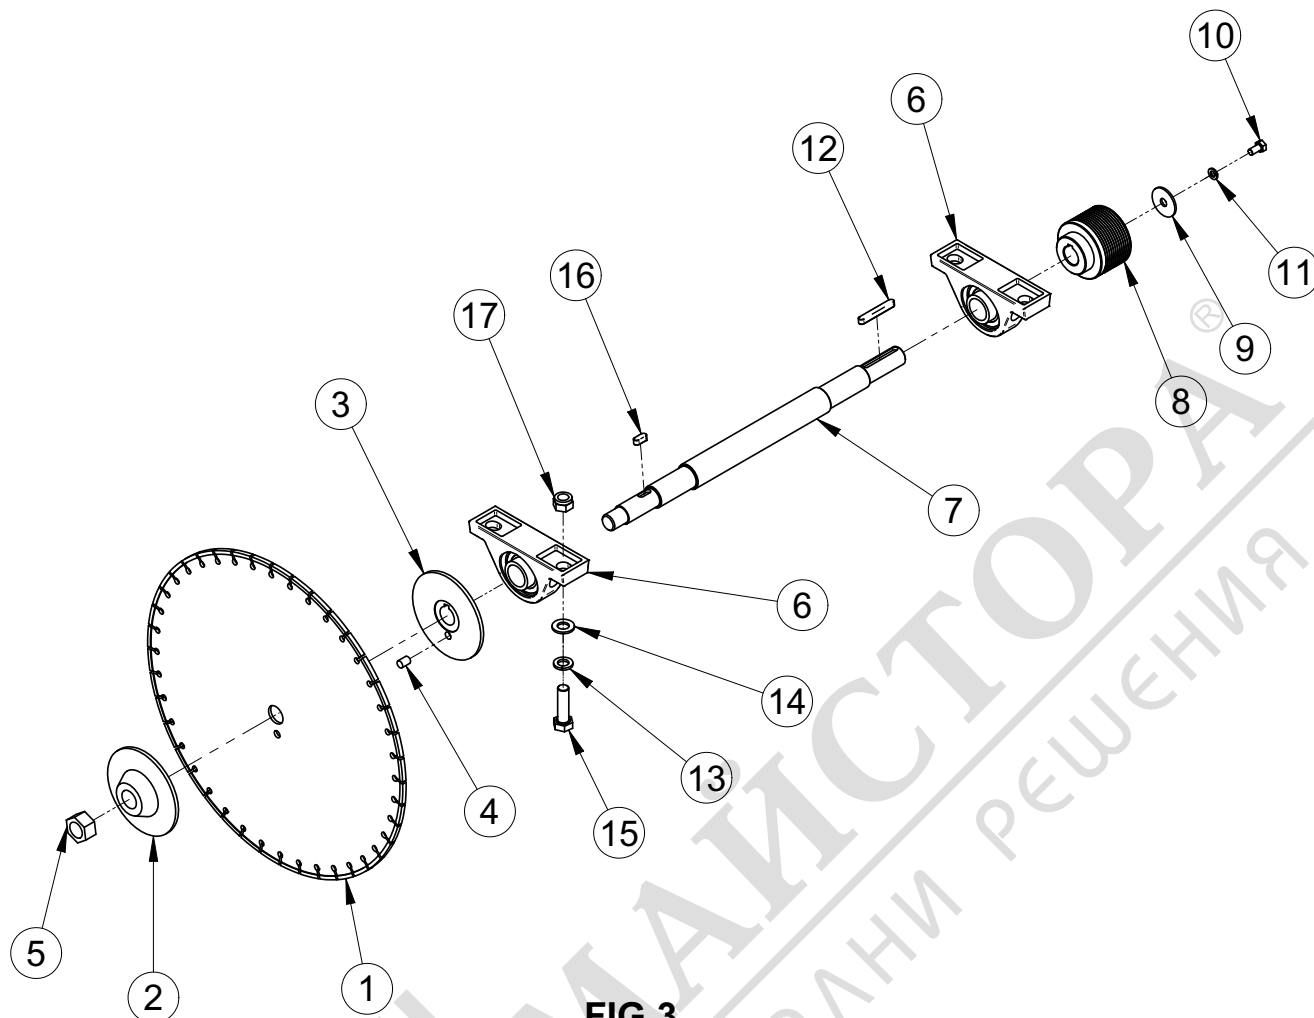

FIG.2

FIG.2-ABB.2-TAV.2-TAB.2-TAF.2

Rif	Cod.	I	F	GB	D	E	Note
1	2275757	MOTORE	MOTEUR	ENGINE	MOTOR	MOTOR	HONDA GX390 H39
	3233925						HONDA GX390 HC39
	3234027						YANMAR
2	3233918	ANTIVIBRANTE	ANTIVIBRATILE	VIBRATION DAMPER	DÄMPFER	ANTIVIBRADOR	
3	3233858	PIASTRA SUPP.	PLAQUE DE	MOTOR SUPPORT	MOTORTRAG-	PLANCA DE	HONDA
	3234059	MOTORE	SUPPORT DE	PLATE	PLATTE	SOPORTE DEL	YANMAR
4	2224340	ROSETTA	RONDELLE	WASHER	UNTERLEGSCH IBE	ARANDELA	D.10x20
5	2223920	DADO AUTOBLOCC.	ÉCROU	NUT	MUTTER	TUERCA	M10 BASSO
6	3233902	PULEGGIA MOTORE	POULIE DU	ENGINE PULLEY	ANTRIEBSSCH IBE	POLEA MOTOR	HONDA
	3234058						YANMAR
7	2223700	DADO	ÉCROU	NUT	MUTTER	TUERCA	M12 MEDIO
8	3233905	PERNO TENDICINGHIA	GOUPILLE DE TENDEUR DE CURROIE	PIN BELT TENSIONER	STIFT GURTSTRAFFER	PERNO TENSOR DE LA CORREA	
9	3233907	BOCCOLA TENDICINGHIA.	BUISSON DE TENDEUR DE CURROIE	BUSH BEL TENSIONER	BUSH GURTSTRAFFER	CASQUILLO TENSOR DE LA CORREA	
10	3208622	CUSCINETTO	ROULEMENT	BEARING	LAGER	COJINETE	6204 2RS
11	3233910	DISTANZIALE TENDICINGHIA	ESPACEUR DE TENDEUR	SPACER BEL TENSIONER	ABSTANDHALTER GURTSTRAFFER	ESPACIADOR TENSOR	
12	3233903	RULLO TENDICINGHIA		ROLLER BELT TENSIONER	WALZER GURTSTRAFFER	RODILLO DE TENSOR	
13	2227622	ANELLO DI ARRESTO	OU ANNEAU D'ARRÊT	STOP RING	STOPPERRING	TOPE	D.I. 47
14	3234089	ROSETTA	RONDELLE	WASHER	ANTERLEGSCH IBE	ARANDELA	D.10.5X40X5
15	2221996	VITE	VIS	SCREW	SCHRAUBE	TORNILLO	TE UNF 3/8"X25
16	2222064	VITE	VIS	SCREW	SCHRAUBE	TORNILLO	TE 5739 8X16
17	3234080	ROSETTA	RONDELLE	WASHER	UNTERLEGSCH IBE	ARANDELA	D.8.5X35X5
18	2224060	ROSETTA GROWER	RONDELLE GROWER	GROWER WASHER	GROWER UNTERLEGSCH IBE	ARANDELA GROWER	D.8
19	2229329	LINGUETTA	LANGUETTE	TAB	FEDER	LENGÜETA	6.3X6.3X38
20	2224260	ROSETTA	RONDELLE	WASHER	UNTERLEGSCH IBE	ARANDELA	D.10X30
21	2222144	VITE	VIS	SCREW	SCHRAUBE	TORNILLO	TE 5737 M10X55
22	3206206	VITE	VIS	SCREW	SCHRAUBE	TORNILLO	TE 5739 M10X50
23	2222083	VITE	VIS	SCREW	SCHRAUBE	TORNILLO	TE 5739 M12X70
24	3233917	RONDELLA	RONDELLE	WASHER	UNTERLEGSCH IBE	ARANDELA	D.23X40X2