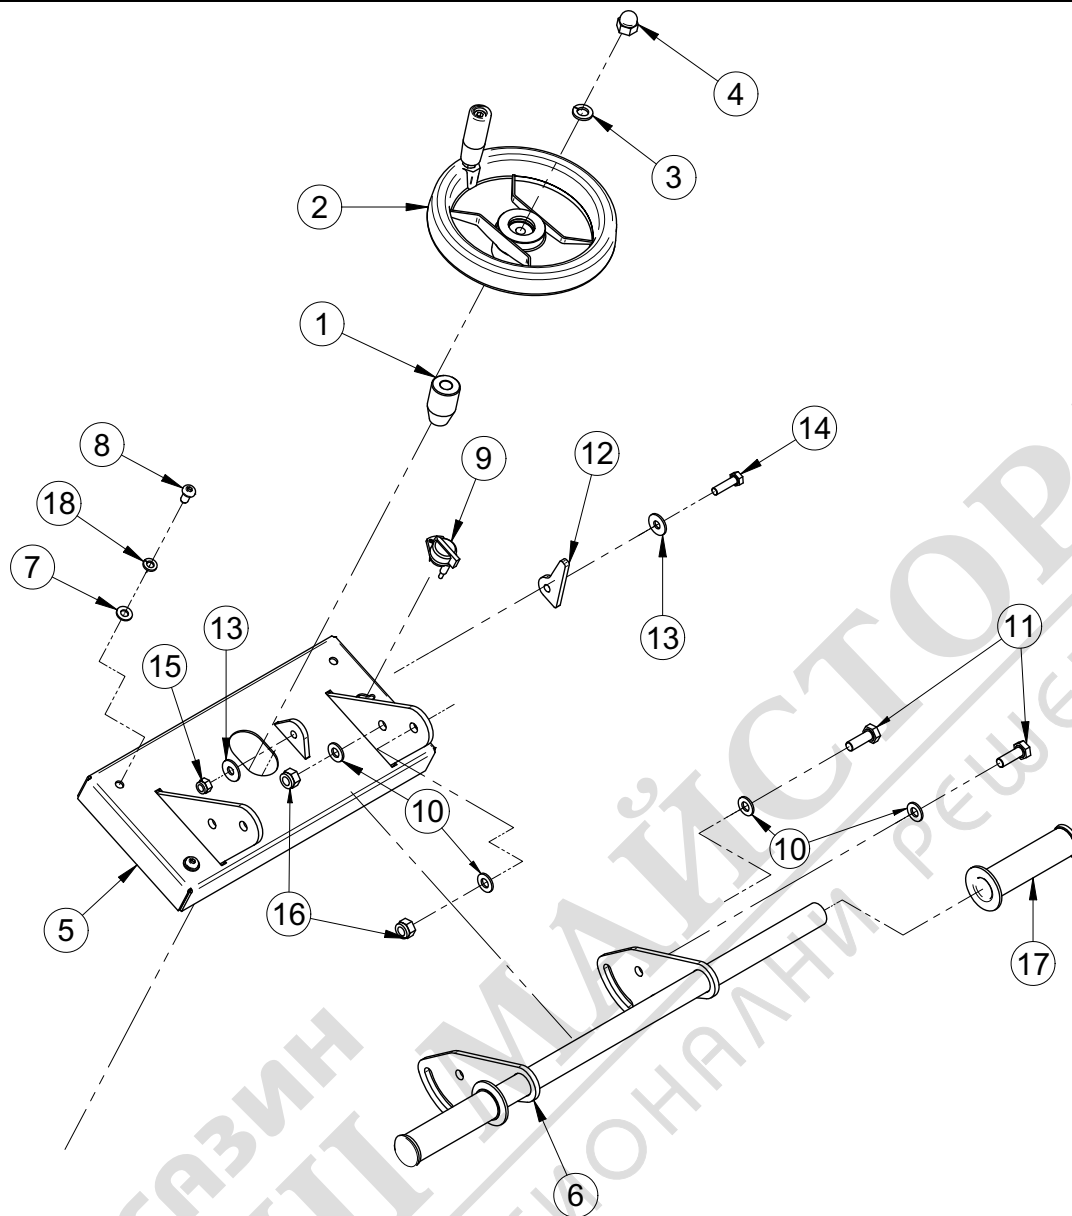

FIG.5

FIG.5-ABB.5-TAV.5-TAB.5-TAF.5

Rif	Cod.	I	F	GB	D	E	Note
1	3233922	RUOTA	RUOTA	ROUE	WHEEL	RAD	200X50/60
2	3205257	RUOTA GOMMATA	RUOTA	ROUE	WHEEL	RAD	A 100
3	3233921 3234056	CINGHIA	CURROIE	BELT	RIEMEN	CORREA	HONDA YANMAR
4	3233855	CARTER CINGHIA.	CARTER FIXE DES COURROIE	FIXED BELT GUARD	FESTES RIEMENGEHÄUSE	CÁRTER CORREAS FIJO	
5	3233869	ASTA GUIDA TAGLIO	BRAS DE GUIDE DU DISQUE	DISK GUIDE ARM	FÜHRUNGSARM SÄGEBLATT	BRAZO GUÍA DISCO	
6	2223650	DADO	ÉCROU	NUT	MUTTER	TUERCA	5588 M10
7	3234080	ROSETTA	RONDELLE	WASHER	UNTERLEGSCH IBE	ARANDELA	D.8.5X35X5
8	2224340	RONDELLA	RONDELLE	WASHER	UNTERLEGSCH IBE	ARANDELA	6592 D.10X21
9	2223920	DADO AUTOBLOCCANTE	ÉCROU	NUT	MUTTER	TUERCA	M10 BASSO
10	2222060	VITE	VIS	SCREW	SCHRAUBE	TORNILLO	TE 5739 M8X20
11	2222146	VITE	VIS	SCREW	SCHRAUBE	TORNILLO	TE 5739 M10X30
12	3204604	VITE	VIS	SCREW	SCHRAUBE	TORNILLO	TE 5737 M10X60
13	2224140	ROSETTA	RONDELLE	WASHER	UNTERLEGSCH IBE	ARANDELA	6593 D.8X18
14	2222064	VITE	VIS	SCREW	SCHRAUBE	TORNILLO	TE 5739 M8X16
15	3233875	PANNELLO POSTERIORE	PANNEAU ARRIÈRE	REAR PANEL	GERÄTERÜCKSEITE	PANEL TRASERO	