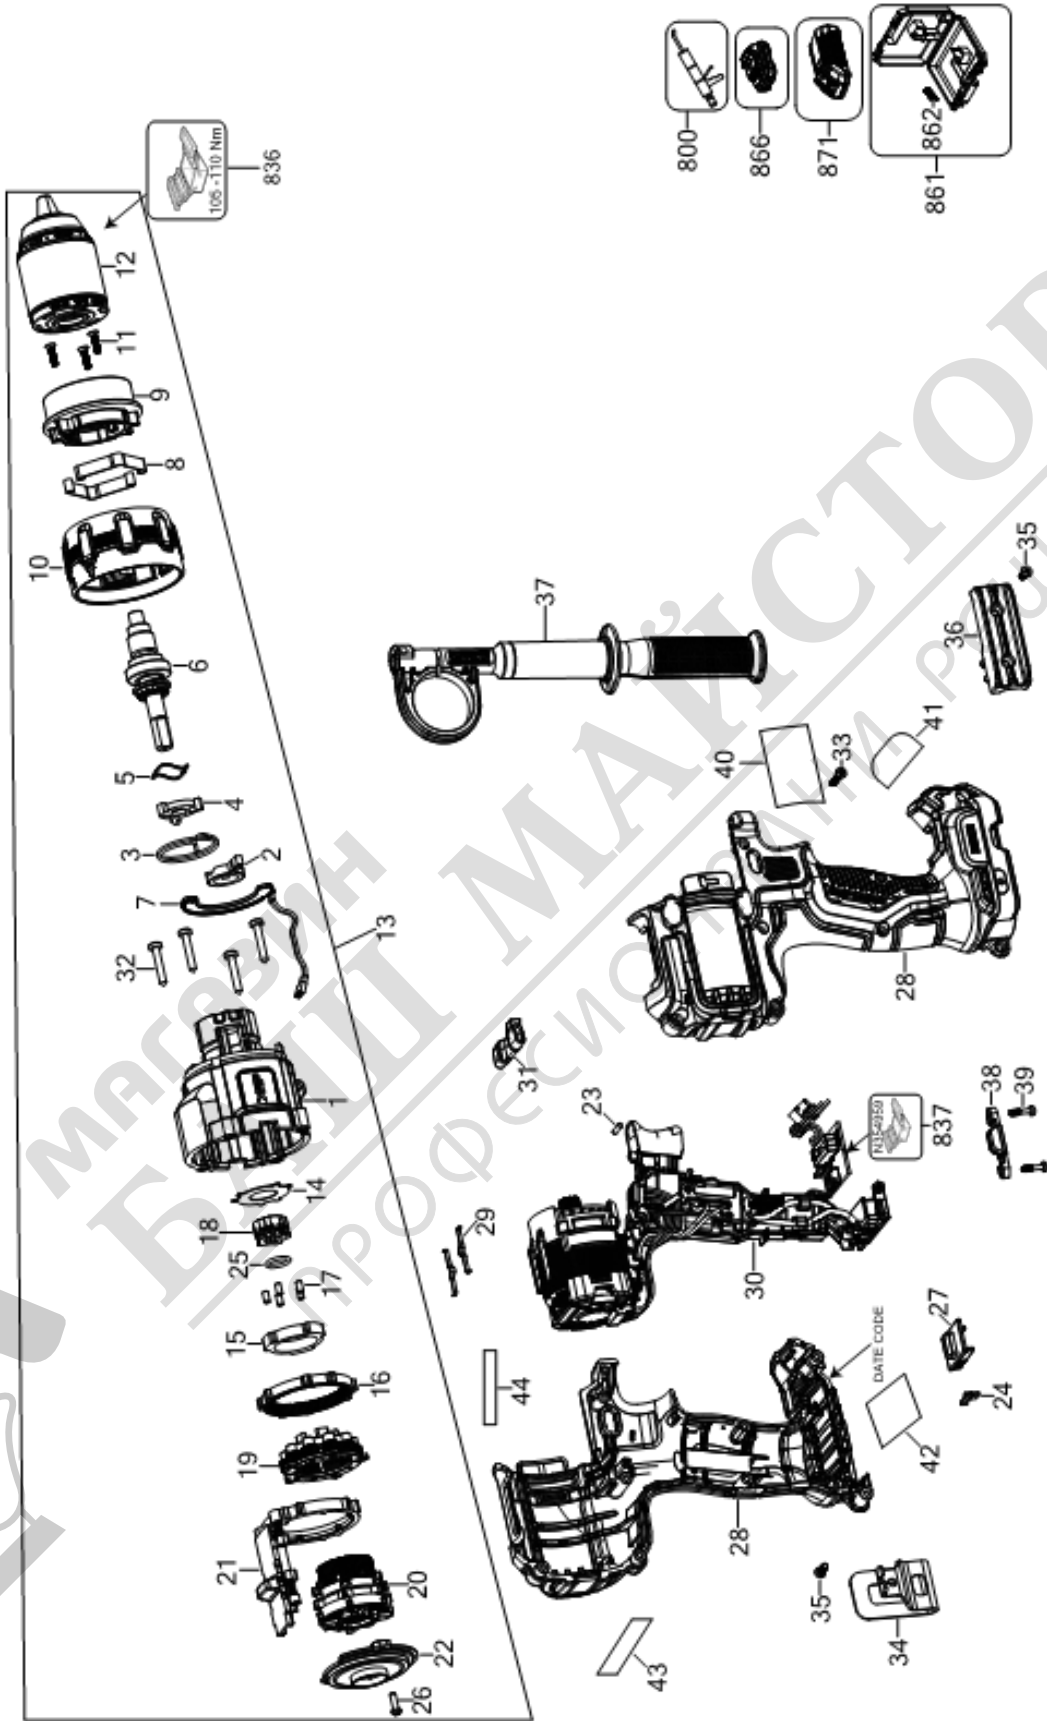

DEWALT

DCD999

Typ
1

12/02/2021

www.2helpU.com

E21061

©

Parts List DCD999 CORDLESS DRILL/DRIVER 2

Item	Part Number	Qty	Part Description	General Description	Other Info	Repair Inst	Markets
1	NA017020	1	GEARCASE SA			No	QW
2	N146719	1	LEVER			No	QW
3	N316079	1	SPRING			No	QW
4	N149367	1	GEAR			No	QW
5	N269741	1	WASHER SPRING			No	QW
6	NA017024	1	SPINDLE SA			No	QW
7	N481813	1	SENSOR			No	QW
8	N165352	2	DETENT			No	QW
9	N826901	1	END CAP			No	QW
10	N792472	1	COLLAR			No	QW
11	N691339	3	SCREW			No	QW
12	N747286	1	CHUCK			No	QW
13	NA017104	1	GEARBOX SA			No	QW
14	652378-00	1	PLATE			No	QW
15	N375852	1	LOCKING RING			No	QW
16	N375864	1	GEAR			No	QW
17	654110-00	5	ROLLER			No	QW
18	N481809	1	ANVIL			No	QW
19	NA017108	1	GEAR SA			No	QW
20	NA019200	1	GEAR SA			No	QW
21	N375867	1	SLIDER SA			No	QW
22	N375868	1	BAFFLE SA			No	QW
23	N071836	2	ROLL PIN			No	QW
24	N392855	1	DETENT			No	QW
25	N309119	1	O RING			No	QW
26	N281559	2	SCREW			No	QW
27	N393603	1	SELECTOR			No	QW
28	N825700	1	CLAMSHELL SET			No	QW
29	N014681	2	LEAF SPRING			No	QW
30	NA121265	1	MOTOR & SWITCH SA			No	QW
31	N431555	1	ACTUATOR FWD/REV			No	QW
32	330019-52	4	SCREW			No	QW