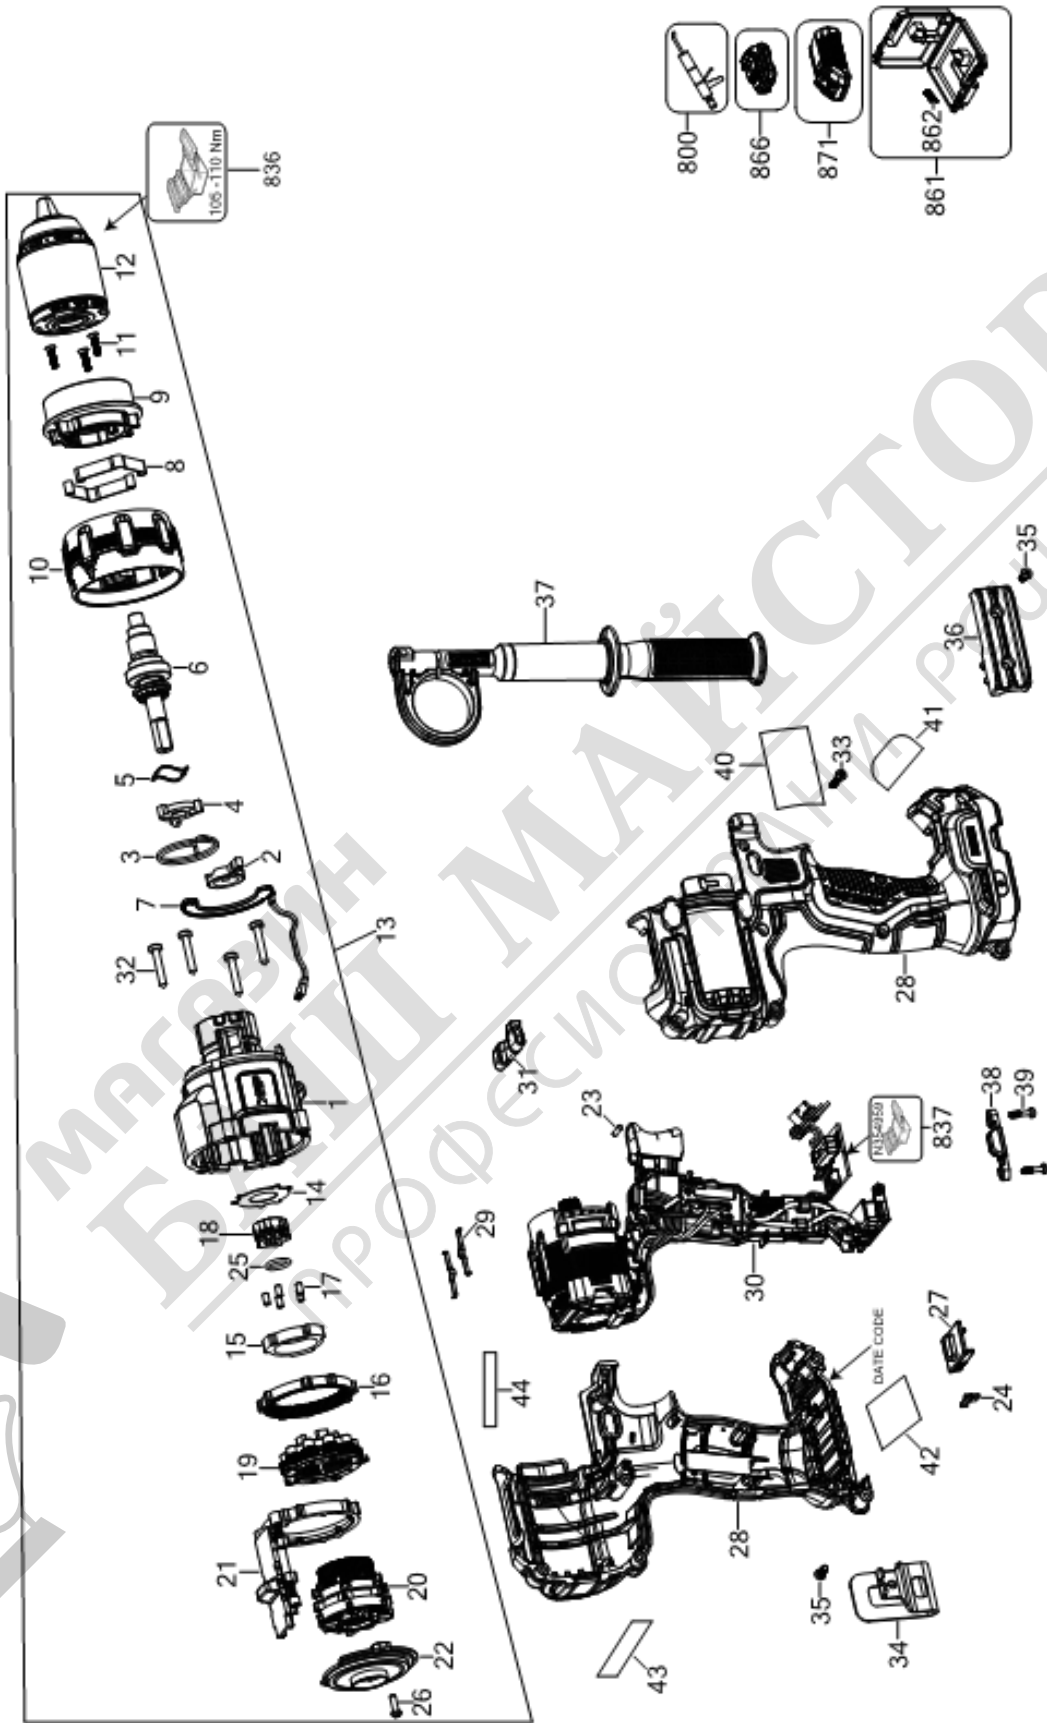

**DEWALT**

DCD999

Typ  
1

E21061

www.2helpU.com

12/02/2021

©

## Parts List DCD999NT CORDLESS HAMMER 1

Item	Part Number	Qty	Part Description	General Description	Other Info	Repair Inst	Markets
1	NA017020	1	GEARCASE SA			No	XJ
2	N146719	1	LEVER			No	XJ
3	N316079	1	SPRING			No	XJ
4	N149367	1	GEAR			No	XJ
5	N269741	1	WASHER SPRING			No	XJ
6	NA017024	1	SPINDLE SA			No	XJ
7	N481813	1	SENSOR			No	XJ
8	N165352	2	DETENT			No	XJ
9	N826901	1	END CAP			No	XJ
10	N792472	1	COLLAR			No	XJ
11	N691339	3	SCREW			No	XJ
12	N747286	1	CHUCK			No	XJ
13	NA017104	1	GEARBOX SA			No	XJ
14	652378-00	1	PLATE			No	XJ
15	N375852	1	LOCKING RING			No	XJ
16	N375864	1	GEAR			No	XJ
17	654110-00	5	ROLLER			No	XJ
18	N481809	1	ANVIL			No	XJ
19	NA017108	1	GEAR SA			No	XJ
20	NA019200	1	GEAR SA			No	XJ
21	N375867	1	SLIDER SA			No	XJ
22	N375868	1	BAFFLE SA			No	XJ
23	N071836	2	ROLL PIN			No	XJ
24	N392855	1	DETENT			No	XJ
25	N309119	1	O RING			No	XJ
26	N281559	2	SCREW			No	XJ
27	N393603	1	SELECTOR			No	XJ
28	N825700	1	CLAMSHELL SET			No	XJ
29	N014681	2	LEAF SPRING			No	XJ
30	N874392	1	MOTOR & SWITCH SA			No	XJ
31	N431555	1	ACTUATOR FWD/REV			No	XJ
32	330019-52	4	SCREW			No	XJ

## Parts List DCD999NT CORDLESS HAMMER 1

Item	Part Number	Qty	Part Description	General Description	Other Info	Repair Inst	Markets
33	682211-00	8	SCREW			No	XJ
34	N086039	1	HOOK			No	XJ
35	N042665	2	SCREW			No	XJ
36	N851797	1	HOLDER SA			No	XJ
37	N819809	1	HANDLE SIDE SA			No	XJ
38	N787996	1	INSERT			No	XJ
39	N831593	1	SCREW			No	XJ
40	N844340	1	RATING PLATE		EURO	No	XJ
41	N892432	1	LABEL		LED	No	XJ
42	N846330	1	LABEL		FOOT	No	XJ
43	NA299425	1	LABEL			No	XJ
44	N846333	1	BRAND LABEL		18V XR	No	XJ
800	N017298	1	GREASE	G-2008 Molykote	BRUSHLES S	No	XJ
836	596004-99	1	S.T.INSERT			No	XJ
836	559662-99	1	S.T.CHUCK REMOVAL JIG			No	XJ
836	559661-99	1	S.T.CHUCK REMOVAL JIG			No	XJ
837	N354959	1	SERVICE TOOL	WIRE HARNESS		No	XJ
861	N815938	1	KITBOX			No	XJ
862	N409477	1	LATCH			No	XJ