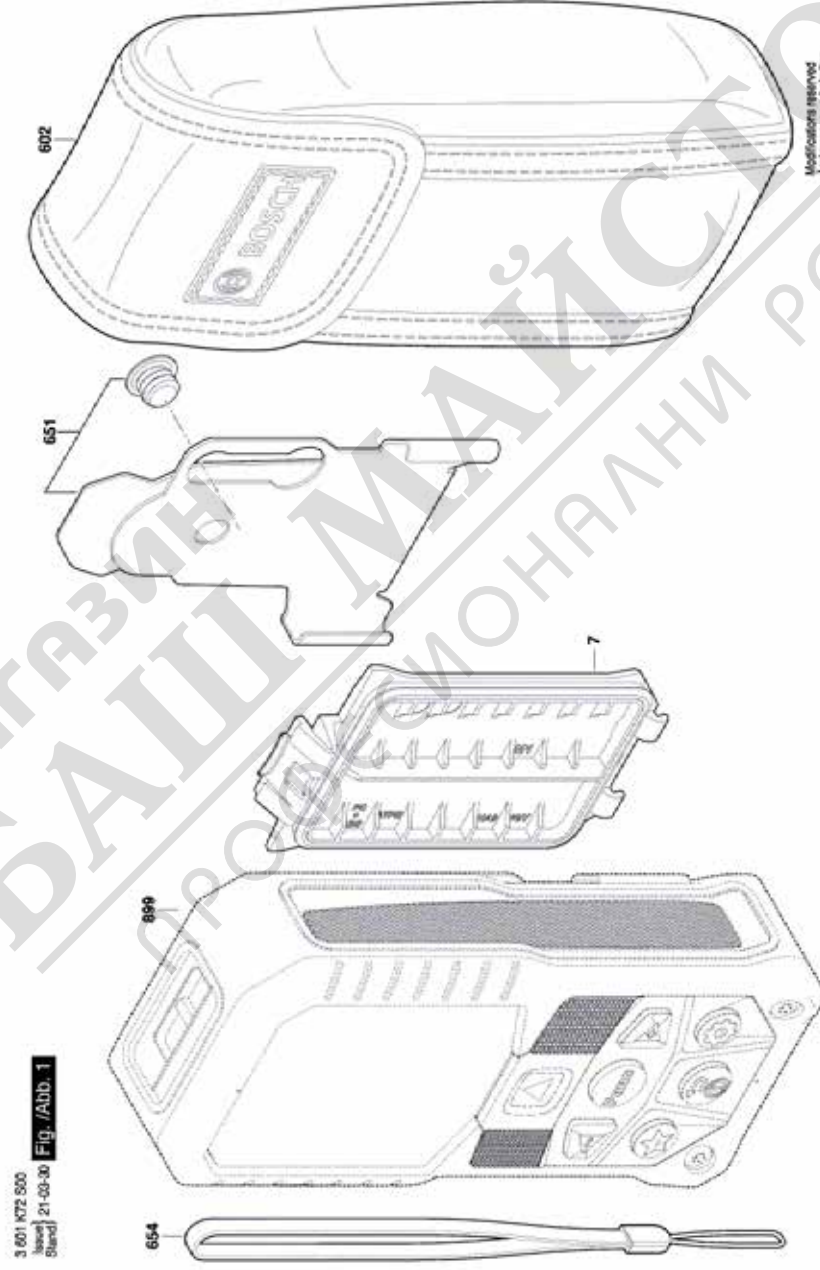

Списък на резервните части

Артикул	Каталожен номер	Описание	Изображение	Цена	Количество	Ценова група
7	1 600 A01 NA9	КОРПУС НА БАТЕРИЯ	1		1	13
602	1 600 A02 0WP	ЧАНТА	1		1	17
651	1 609 922 1KP	Скоба окачване на колан	1		1	20
654	2 609 170 085	КАИШКА ЗА НОСЕНЕ	1		1	Ⓜ 15

МАГАЗИН МАЙСТОРА
БАШ МАЙСТОРА
ПРОФЕСИОНАЛНИ РЕШЕНИЯ

* Препоръчителна цена на дребно без ДДС.

Изображение - модел - E

3 601 K72 500
Handl 21-00-30 Fig./Abb. 1