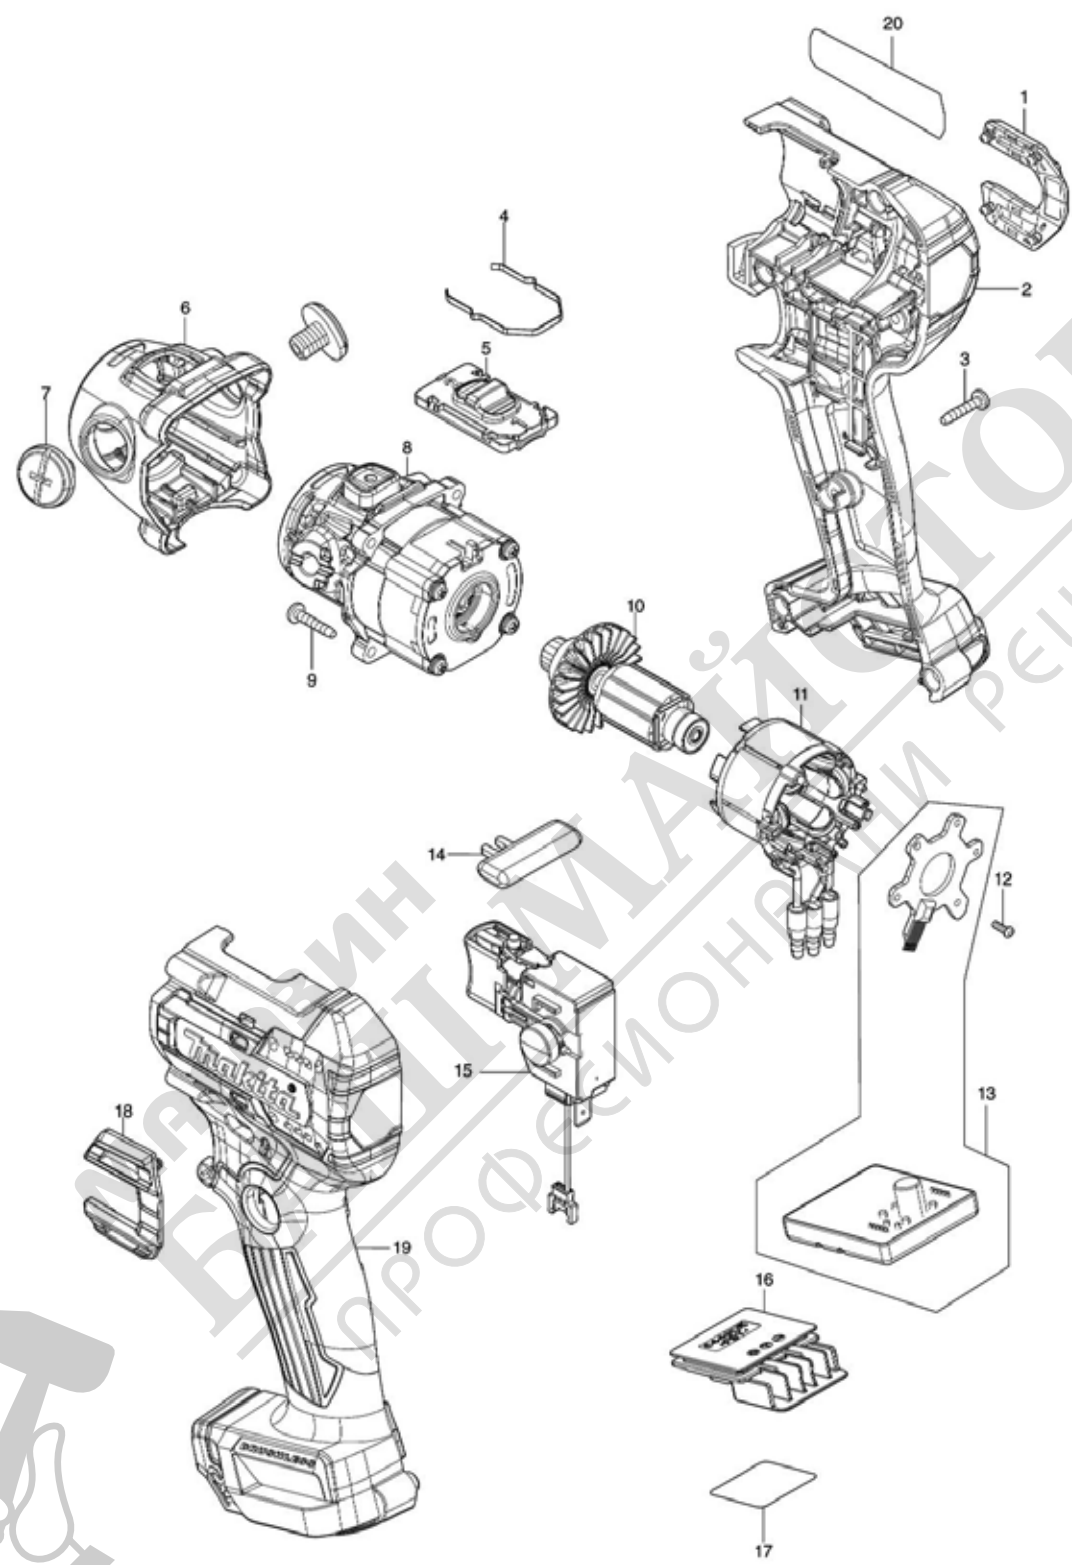

Model No.PV301D 75MM CORDLESS SANDER POLISHER

Nr.	Part nr.	Name
001	422613-1	Stofkap DVP300/301
002	191P13-9	Motorhuis DVP301
002C10	8028C3-7	Label Indicatie DPV300
002C20	263002-9	Rubber Pen 4 6413 A
003	266130-9	Tapschroef 3X16 A
004	232659-7	Bladveer DVP300/301
005	127720-2	Toerenregelknop DVP300/301
005C10	232636-9	Drukveer 3 DPV300
006	413228-5	Afdekkap DVP300/301
007	413229-3	Met.schr. M8x10mm DVP300
008	127721-0	Tandwielset DVP300/301 P
009	266130-9	Tapschroef 3X16 A
010	619663-7	Anker DVP300/301
011	629A37-0	Veld DVP301
012	266490-9	Parker Ck 2X6Mm DDF483 P
013	620D23-2	Controller DVP301
014	412697-7	A/U knop DVP300/301
015	651489-1	Schakelaar DVP300/301
016	644813-5	Aansluitunit Df/Hp331D
017	858C13-1	Label serienr DPV301
018	422613-1	Stofkap DVP300/301
019	191P13-9	Motorhuis DVP301
019C10	8028C3-7	Label Indicatie DPV300
019C20	263002-9	Rubber Pen 4 6413 A
020	858C06-8	Naamplaat DPV301