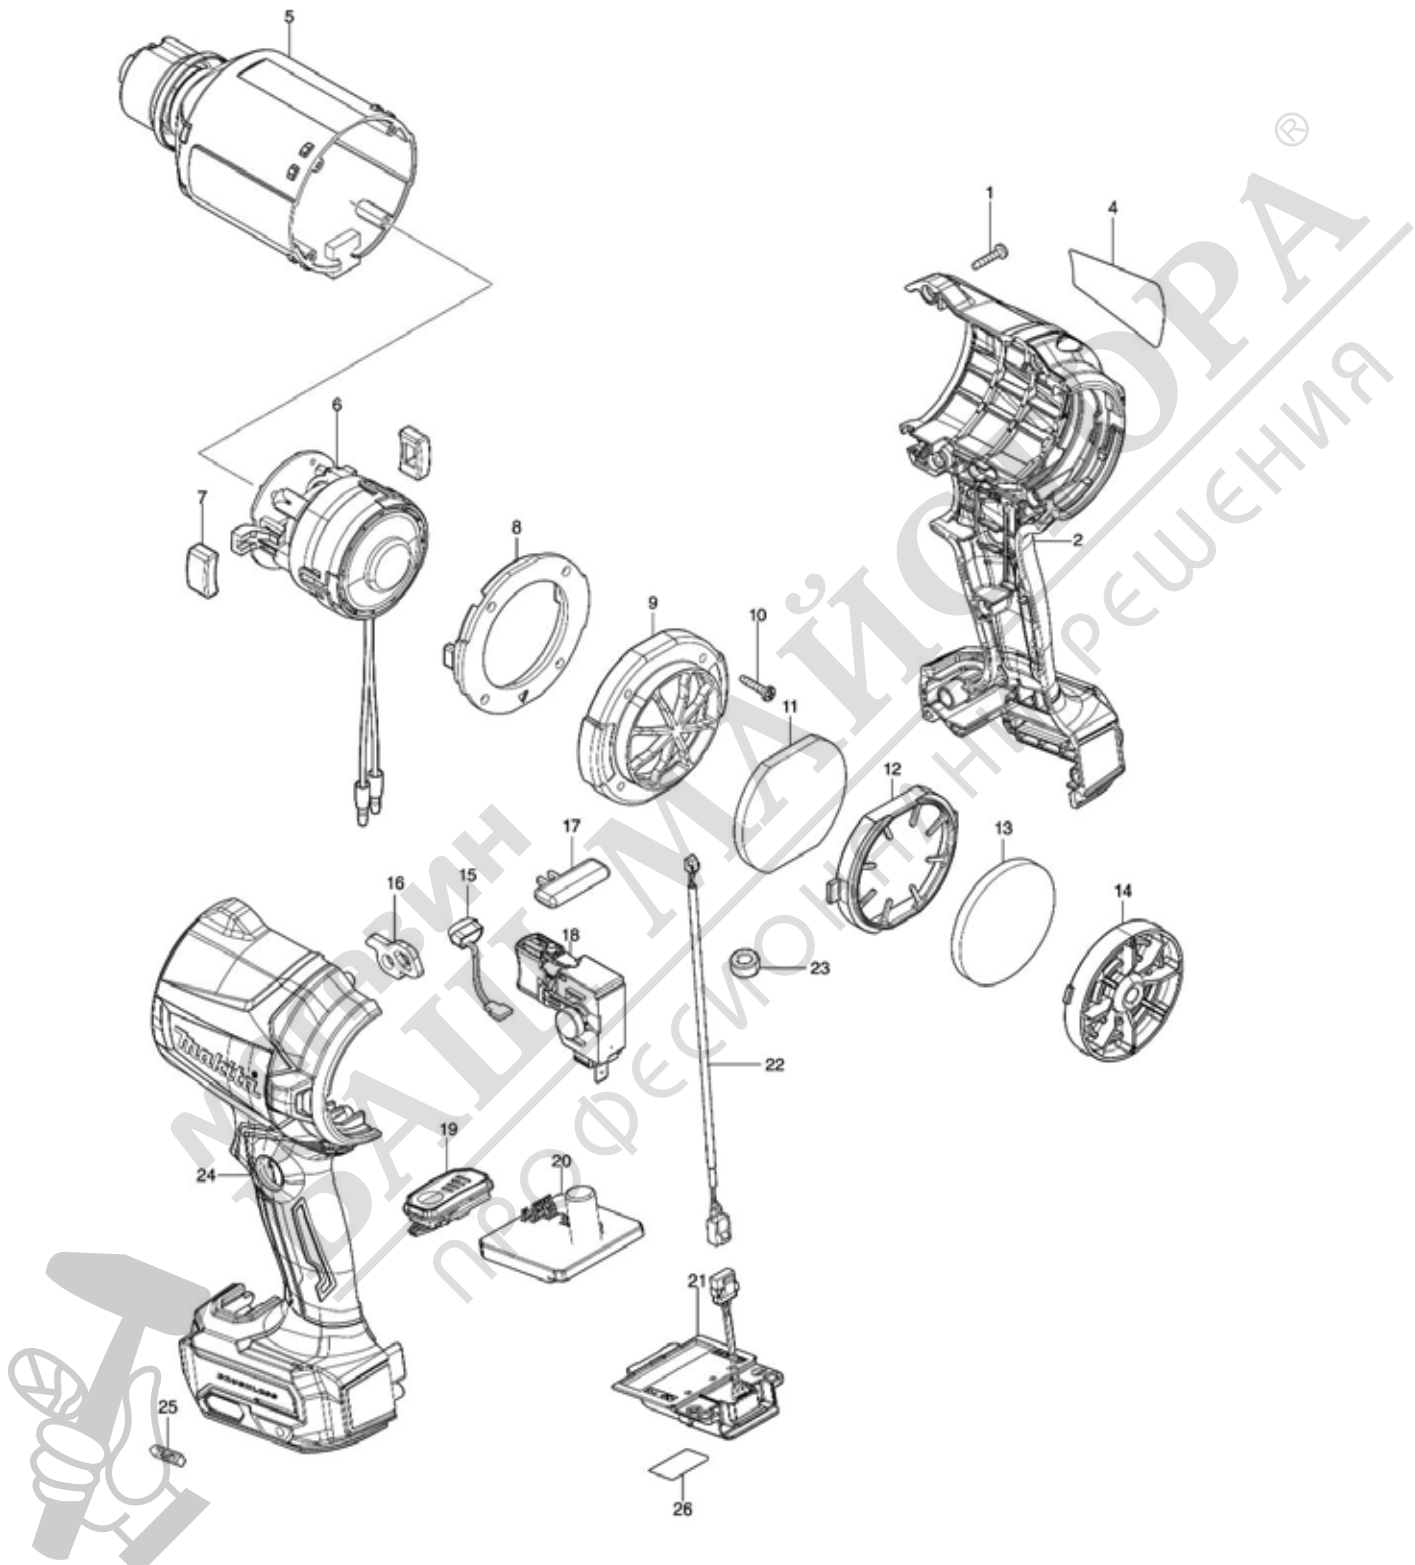

Model No.AS001G CORDLESS DUST BLOWER

Nr.	Part nr.	Name
001	266130-9	Tapschroef 3X16 A
002	191X75-5	Motorhuis AS001G
002C10	263005-3	Rubber Pen 6 AC320H P
002C20	252126-6	Borgmoer M4X7Mm Mt070
002C30	8045T0-0	Label waarschuw AS001G
004	8114A9-6	Naamplaat AS001G
005	141K56-1	Motorhuis AS001G
005C10	422826-4	Sponsvel AS001G
006	629A91-4	Motor assy AS001G
007	422816-7	Motorkappakking AS001G
008	422817-5	Motorkap AS001G
009	413C47-7	Achterkap AS001G
010	266130-9	Tapschroef 3X16 A
011	422824-8	Filter A
012	413C49-3	Filterhouder AS001G
013	422825-6	Filter B
014	141G57-5	Stofkap AS001G
014C10	263032-0	Rubber Pen 4 Btd130F
015	620521-2	Led-Circuit Dtd170
016	347914-5	Bandring AS001G
017	412697-7	A/U knop DVP300/301
018	650019-5	Schakelaar AS001G
019	620G89-0	Circuit Indicatie AS001G
019C10	687E52-4	Schakelplaat AS001G
019C20	266490-9	Parker Ck 2X6Mm DDF483 P
020	620G88-2	Controller AS001G
021	632R99-1	Aansluitunit DF002G
022	638A30-3	Kabelboom AS001G
023	688131-1	Lijn Filter Hm1810
024	191X75-5	Motorhuis AS001G
024C10	263005-3	Rubber Pen 6 AC320H P
024C20	252126-6	Borgmoer M4X7Mm Mt070
024C30	8045T0-0	Label waarschuw AS001G
025	8007R2-2	Label XGT logo
026	8114B6-9	Label serienr AS001G