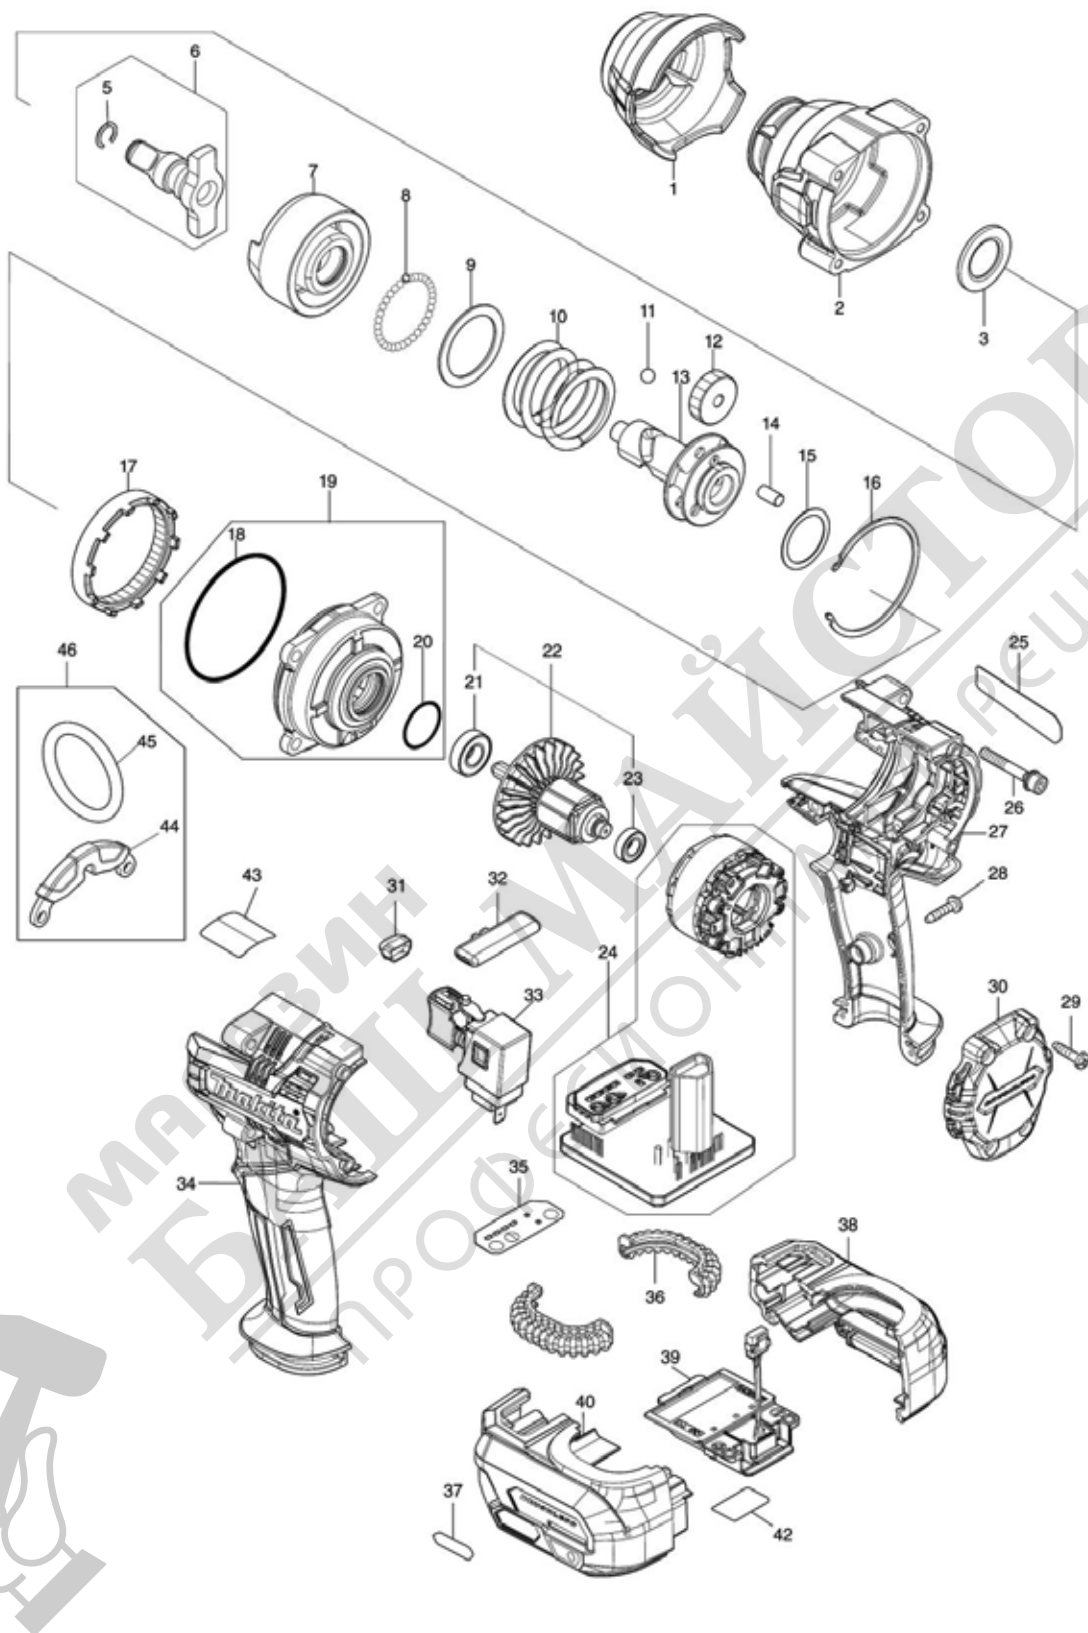

Model No.TW007G CORDLESS IMPACT WRENCH

Nr.	Part nr.	Name
001	422709-8	StootrubberTW007G
002	141A99-3	Slaghuis TW007/8G
003	253481-9	Sluitring 20 DTW700/01
005	231907-1	Borgring 10 Dtw190/6904
006	136410-6	Slagstuk E TW007G
007	327804-8	Slagstuk TW007/8G
008	216001-0	Kogel 3,5mm P
009	267340-1	Sluitring 32 Btw450
010	232708-0	Drukveer 34 TW007/8G
011	216007-8	Stalen Kogel 6.4
012	227891-6	Tandwiel 28 TW007/8G
013	327805-6	As TW007/8G
014	256211-7	Pin 6mm DTW701
015	267494-4	Revet 25Mm Dtw1002
015-1	267127-1	Ring 26 Bss500/501
016	347832-7	Borging TW007/8G
017	227892-4	Tandwiel 65 TW007/8G
018	213709-7	O-Ring 63 Da4031
019	136420-3	Tandwielhuis TW007/8G
020	213961-7	O-Ring 22 Hm111Cc
021	210069-8	Kogellager 6900Ddw DUX60 P
022	519691-1	Anker TW007/8G
023	210261-6	Kogellager 688LLB TW007G
024	629A72-8	Anker TW007/8G
025	811F51-2	Naamplaat TW007G
026	251476-6	Inbusbout M5X35Mm A
027	183S74-1	Motorhuisset TW007/8G
028	266326-2	Tap Schroef 4X18mm P
029	266326-2	Tap Schroef 4X18mm P
030	413602-7	Achterdeksel TW007/8G
031	620F48-8	Circuit led TW007/8G
032	413603-5	Schakelaar L/R TW007/8G
033	140U03-9	Schakelaar TW001G
033C10	424774-3	Schakelaarkap DTW701
034	183S74-1	Motorhuisset TW007/8G
035	8012S9-8	Label A/U DTW301
036	424773-5	Trillingsdemper TW001G P
037	8005T5-8	Label XGT logo
038	183S77-5	Batterijhuis TW007/8G
038C10	263005-3	Rubber Pen 6 AC320H P
038C20	252126-6	Borgmoer M4X7Mm Mt070
039	632R99-1	Aansluitunit DF002G
040	183S77-5	Batterijhuis TW007/8G
040C10	263005-3	Rubber Pen 6 AC320H P
040C20	252126-6	Borgmoer M4X7Mm Mt070
042	811F57-0	Label ser.nr TW007G