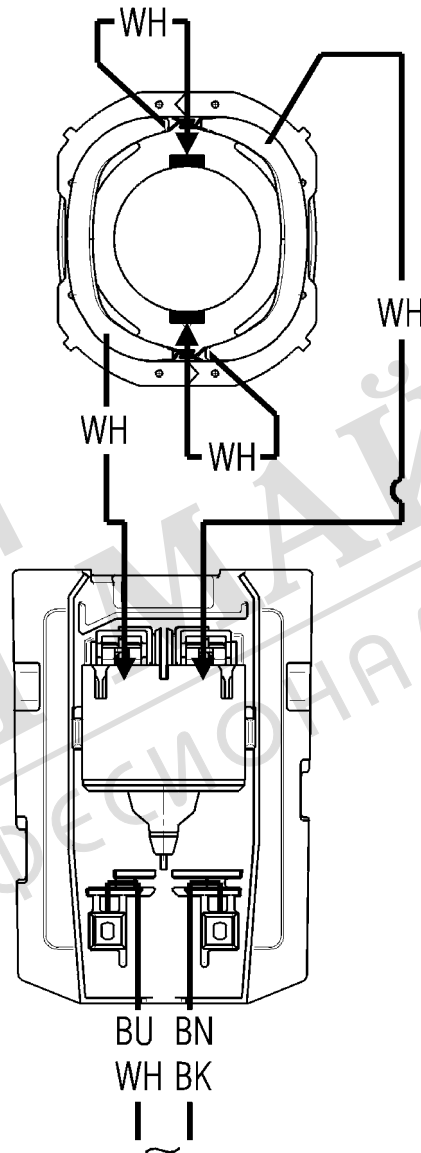

Позиция	Количество	Тип номер	Описание	PG
55	1	316054260	Safety clutch w.pinion	37
56	1	316065420	Brush holder set	23
57	1	316054850	Fan w. dust guard	15
58	1	316065450	Carbon brush set cut-off	22
59	1	316066040	Clamping lever compl.	22
61	1	141156650	Retaining ring	11
62	1	143196000	O-ring	11
63	1	342003390	Pressure spring	11
64	1	343433130	Push button	11
65	1	341515640	Bolt	11
70	1	343433060	Tacho disc	13
71	1	343433090	Pivoting switch	11
72	1	339007800	Washer	11
75	1	143192490	O-ring	12
92	1	143195640	O-ring	11
124	1	316067170	carbonbrush with brushholder Set 230V	27
880	1	344130920	Grease 100G	31
885	1	344130560	Grease SF 011 50Gr 1,8oz	30
1001	1	338505780	Diagram	
1005	1	316067320	Cable with sleeve	27

МАГАЗИН МАЙСТОРА
БАШ МАЙСТОРА
ПРОФЕССИОНАЛНИ РЕШЕНИЯ

МАГАЗИН
БАШ
ПРОФЕССИОНАЛЬНЫЕ РЕШЕНИЯ

МАЙСТОРА®