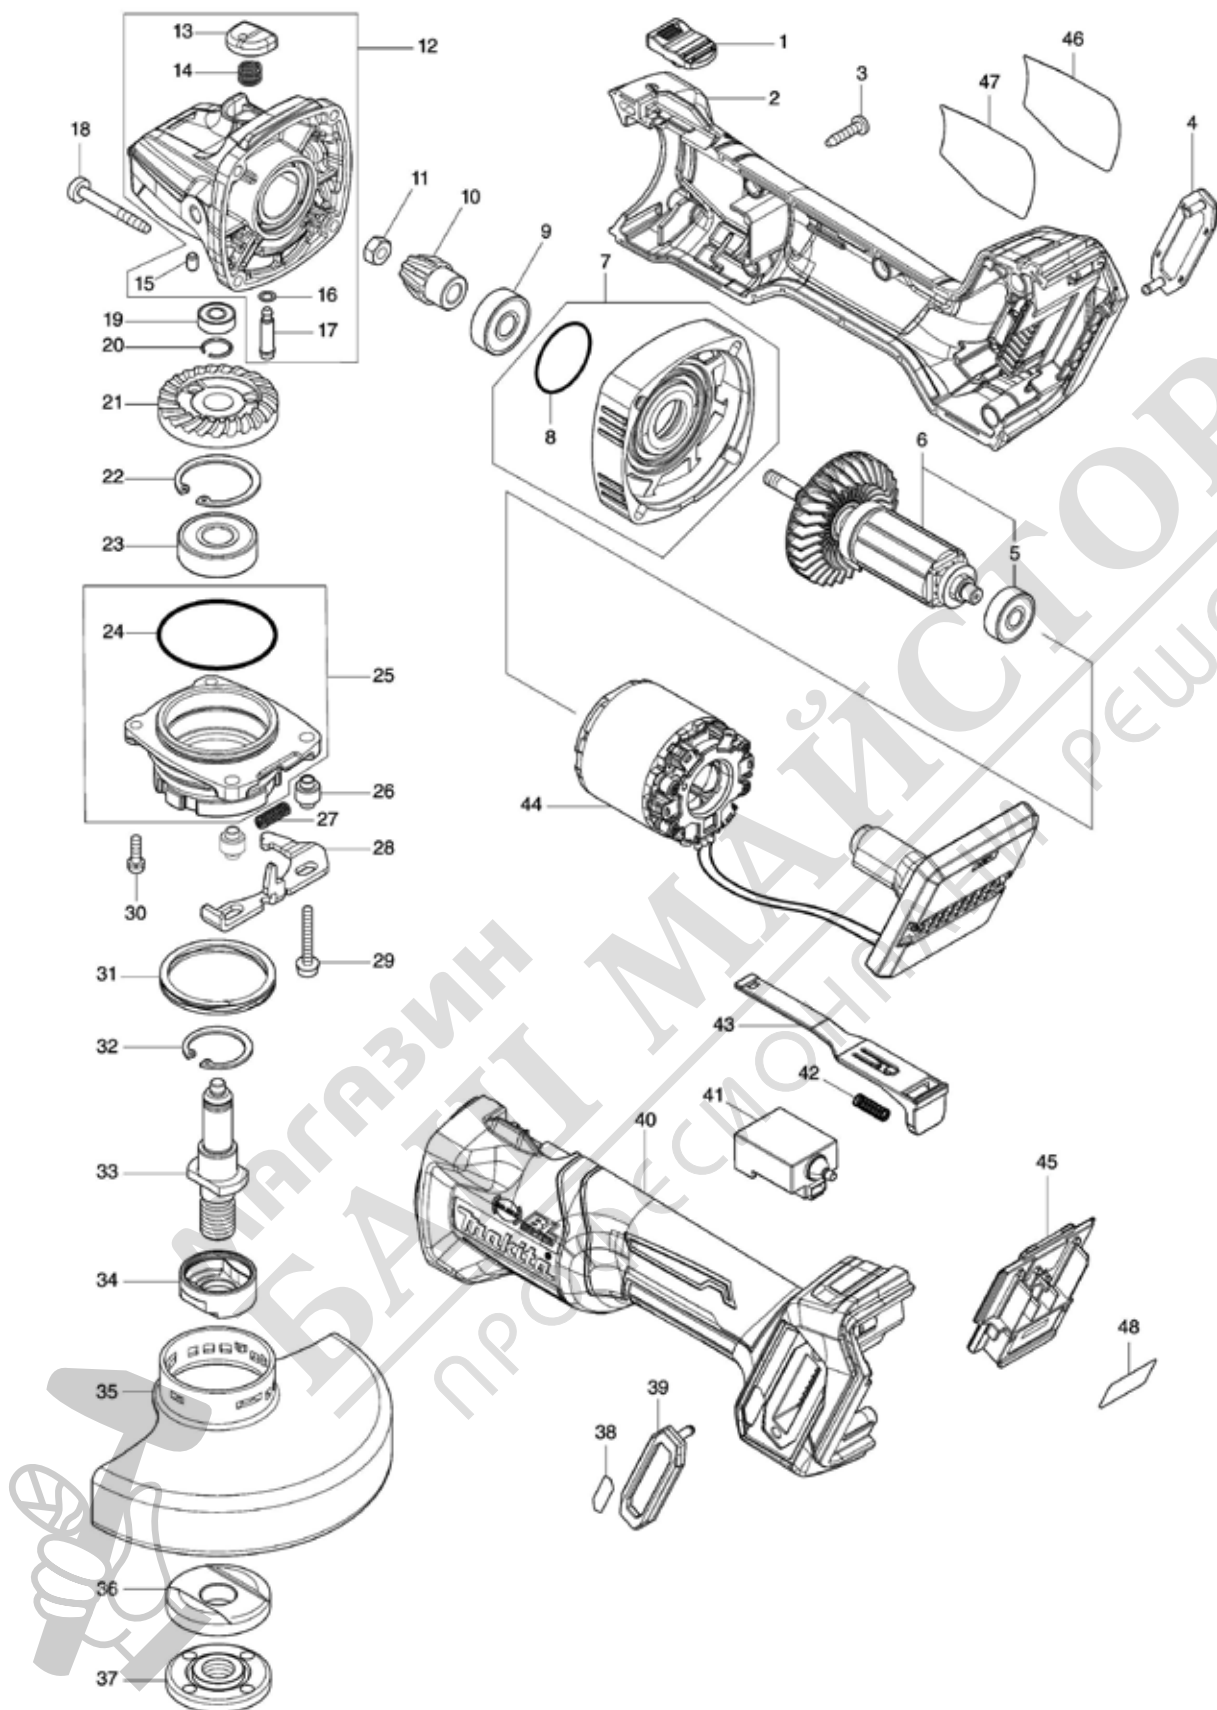

Model No.GA005G 125MM CORDLESS ANGLE GRINDER

Model No.GA005G 125MM CORDLESS ANGLE GRINDER

Položka	Objednávacie číslo	Popis	Zmena	ks	New/Old	Možnosť 1	Možnosť 2	Poznámka
001	455447-7	SWITCH KNOB		1				
002	183N63-6	MOTOR HOUSING SET		1				
C10	263005-3	RUBBER PIN 6		2				
D10		INC. 40						
003	266326-2	TAPPING SCREW 4X18		5				
004	422563-0	DUST COVER		1				
005	210023-2	BALL BEARING 627DDW		1				
006	519595-7	ROTOR ASS'Y		1				
D10		INC. 5						
007	136190-4	GEAR HOUSING COVER ASS'Y		1				
D10		INC. 8						
008	213445-5	O-RING 26		1				
009	210042-8	BALL BEARING 629LLB		1				
010	226976-5	SPIRAL BEVEL GEAR 10		1				
011	252186-8	HEX. NUT M6		1				
012	136198-8	GEAR HOUSING ASS'Y		1				
D10		INC. 13-17						
013	412234-7	PIN CAP		1				
014	233072-2	COMPRESSION SPRING 8		1				
015	263002-9	RUBBER PIN 4		1				
016	213960-9	O RING 5		1				
017	256546-6	SHOULDER PIN 4		1				
018	266048-4	TAPPING SCREW 4X40		4				
019	210033-9	BALL BEARING 696ZZ		1				
020	233950-6	RING SPRING 11		1				
021	226862-0	SPIRAL BEVEL GEAR 37		1				
022	962151-6	RETAINING RING R-32		1				
023	211129-9	BALL BEARING 6201DDW		1				
024	213622-9	O RING 45		1				
025	136197-0	BEARING BOX ASS'Y		1	*			
D10		INC. 24			*			
025-1	136262-5	BEARING BOX ASS'Y	<	1				
C10	213510-0	O RING 36		1				
D10		INC. 24,31						
026	327322-6	SLEEVE 4		2				
027	232490-1	COMPRESSION SPRING 4		1				
028	347641-4	LEVER B		1				
029	911159-7	PAN HEAD SCREW M4X30		2				
030	911138-5	P.H.SCREW M4X20 WITH WR		2				
031	232542-8	SCROW WAVE SPRING 41		1				
032	962105-3	RETAINING RING R-26		1				
033	326672-6	SPINDLE		1				
034	310514-4	LEAD FLANGE		1				
035	347480-2	WHEEL COVER 125		1				
036	224447-6	INNER FLANGE 42B		1				