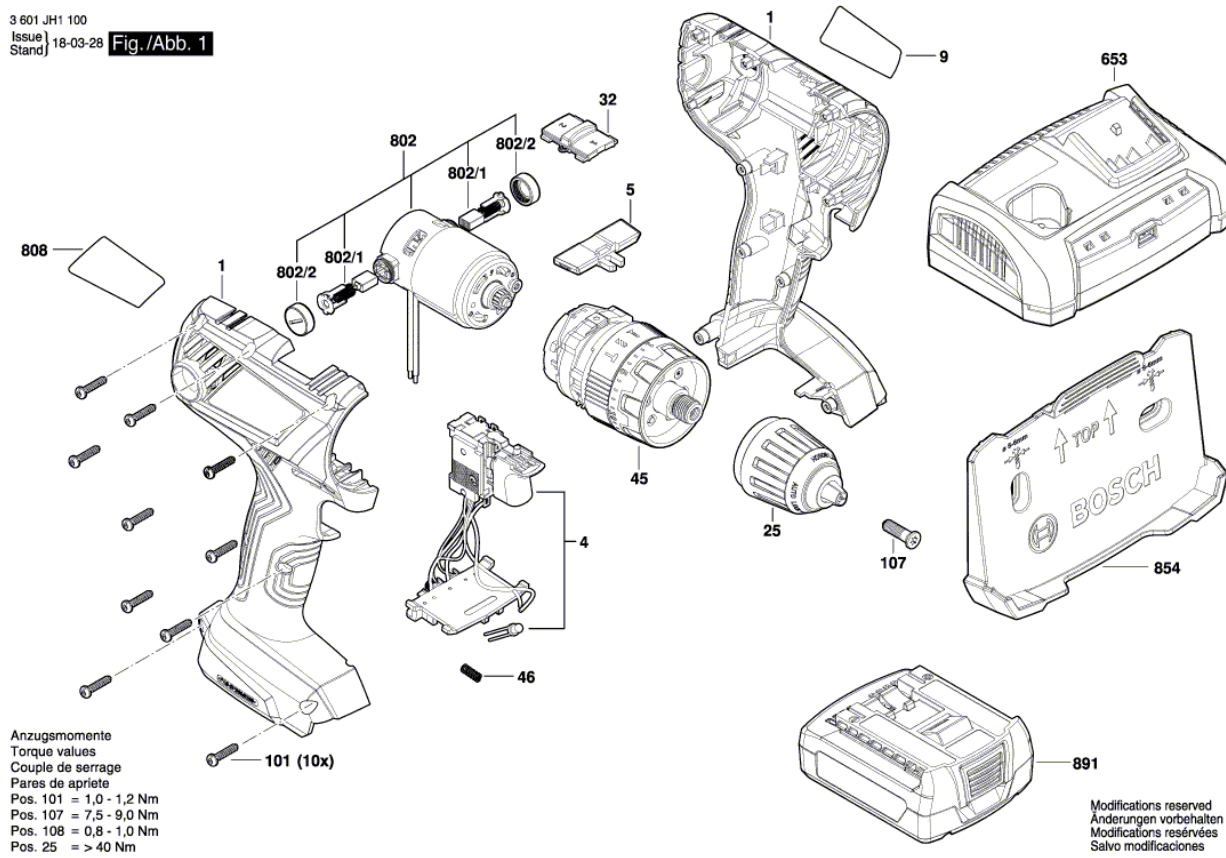

Списък на резервните части

Артикул	Каталожен номер	Описание	Изображение	Цена	Количество	Ценова група
1	2 609 101 741	КОРПУС	1	lv9,00 *	1	21
4	2 607 202 346	СЕТ- КЛЮЧ + ЕЛЕКТРО	1	lv49,00 *	1	35
5	2 609 101 484	РЕВЕРС	1	lv0,96 *	1	10
9	1 601 11C 2CE	ТАБЕЛКА GSB 18V-21	1	lv2,60 *	1	13
25	2 609 111 940	БЪРЗОЗАТЯГАЩ ПАТРОН	1	lv21,00 *	1	28
32	2 609 199 812	МОДУЛ ПРЕВКЛЮЧВАНЕ	1	lv1,65 *	1	11
45	1 600 A00 S4H	СЪЕДИНИТЕЛ	1	lv62,00 *	1	37
46	1 609 280 477	ПРИТИСКАЩА ПРУЖИНА	1	lv1,65 *	1	11
101	2 609 110 201	TORX-ВИНТ 3x16	1	lv0,96 *	10	10
107	2 603 421 229	ВИНТ M6x23 ЛЯВА РЕЗБА	1	lv1,65 *	1	11
653	2 607 225 991	ЗАРЯДНО EU GAX 18V-30 230/10,8-18V 1h	1	lv117,00 *	1	44
653	2 607 225 993	ЗАРЯДНО GB GAX 18V-30 230/10,8-18V 1h	1	lv117,00 *	1	44
802	1 607 022 66N	ПОСТОЯННОТОКОВ МОТОР 18V	1	lv30,50 *	1	31
802/1	1 607 000 CZ1	ЧЕТКИ-КОМПЛЕКТ	1	lv5,40 *	1	17
802/2	2 609 199 049	КАПАЧКА	1	lv4,40 *	1	16
808	1 601 11C 2FF	ТАБЕЛКА	1	lv2,60 *	1	13
854	1 609 280 A81	ПЛАСТИНА	1	lv6,80 *	1	19
891	1 607 A35 0BG	БАТЕРИЯ EU GBA 18V 2.0Ah Li SCM	1	lv99,00 *	1	42

* Препоръчителна цена на дребно без ДДС.

Изображение - модел - E

3 601 JH1 100
Issue | 18-09-28
Stand | Fig./Abb. 1

Anzugsmomente
Torque values
Couple de serrage
Paros de apriete
Pos. 101 = 1,0 - 1,2 Nm
Pos. 107 = 7,5 - 9,0 Nm
Pos. 108 = 0,8 - 1,0 Nm
Pos. 25 = > 40 Nm