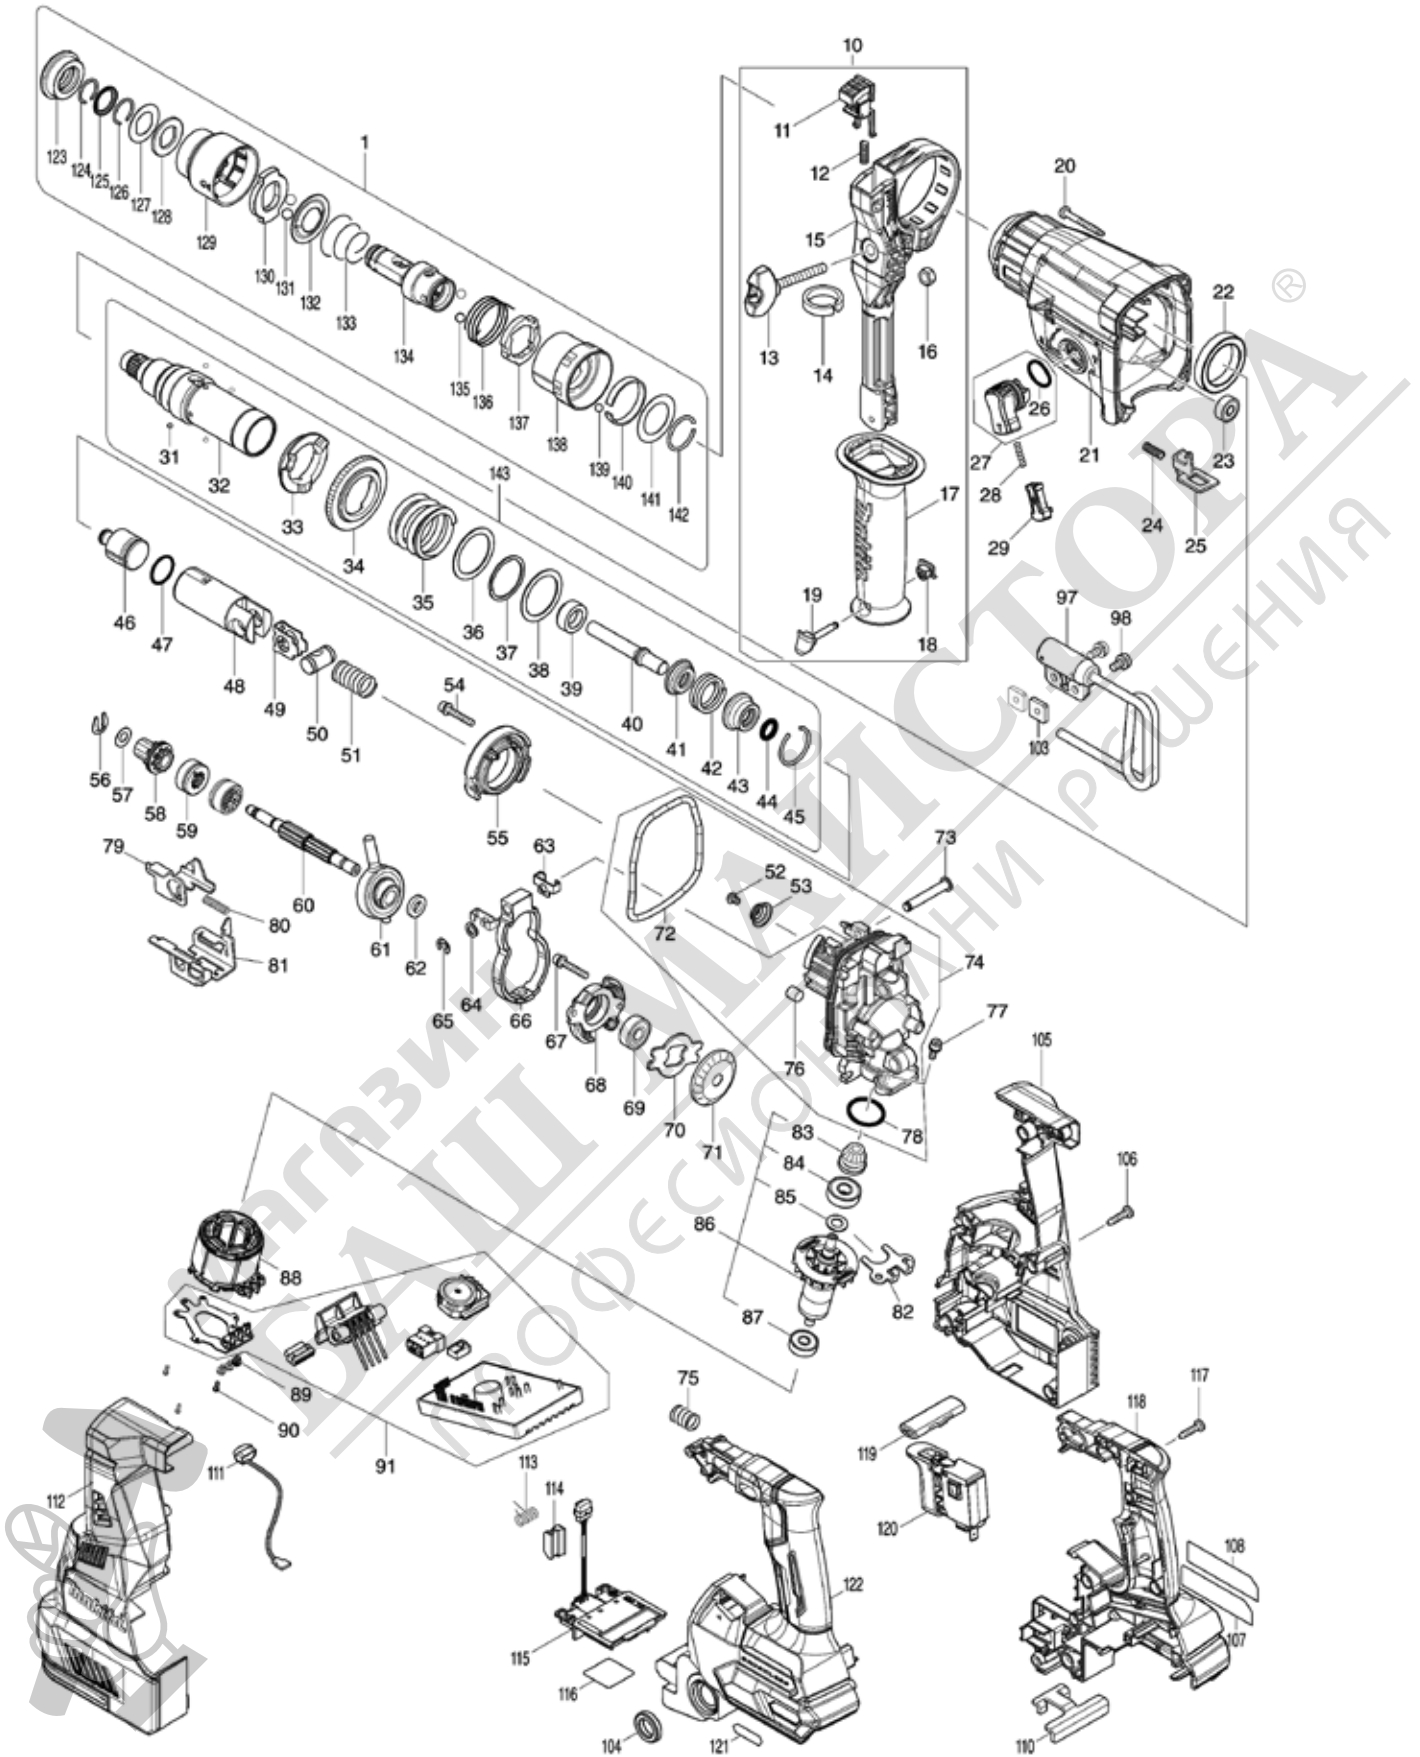

Model No.HR004G 28MM CRDLS COMBINATION HAMMER

Model No.HR004G 28MM CRDLS COMBINATION HAMMER

Item	Parts No.	Description	I/C	Qty	New/Old	Opt. 1	Opt. 2	Note
001	199138-7	TOOL HOLDER SET		1				
D10		INC. 123-142						
010	126882-3	GRIP ASSEMBLY		1				
D10		INC. 11-19						
011	144959-2	LOCK BUTTON COMPLETE		1				
012	233360-7	COMPRESSION SPRING 4		1				
013	265625-9	THUMB SCREW M6X50		1				
014	422258-5	SPONGE SHEET		1				
015	458355-1	SIDE HANDLE BASE		1				
016	931302-2	HEX. NUT M6		1				
017	458357-7	GRIP 36		1				
018	422255-1	CAP		1				
019	161838-9	FIX PIN		1				
020	266351-3	TAPPING SCREW 4X35		4				
021	144965-7	GEAR HOUSING COMPLETE		1				
C10	213345-9	OIL SEAL 25		1				
C20	331890-3	CUP SLEEVE		1				
022	211294-4	BALL BEARING 6806LLU		1				
023	211012-0	BALL BEARING 606ZZ		1				
024	233360-7	COMPRESSION SPRING 4		1				
025	347228-2	LOCK PLATE		1				
026	213278-8	O RING 17		1				
027	135961-6	CHANGE LEVER ASSY		1				
D10		INC. 26						
028	234264-6	COMPRESSION SPRING 3		1				
029	457709-9	LOCK BUTTON		1				
031	216019-1	STEEL BALL 3		4				
032	144966-5	TOOL HOLDER GUIDE COMPLETE		1				
C10	213344-1	OIL SEAL 9		1				
033	332139-4	DRIVING FLANGE		1				
034	227360-7	SPUR GEAR 51		1				
035	234148-8	COMPRESSION SPRING 31		1				
036	267153-0	FLAT WASHER 30		1				
037	257932-4	SPIRO LOCK WASHER 30		1				
038	267153-0	FLAT WASHER 30		1				
039	325783-4	SLEEVE 9B		1				
040	325791-5	IMPACT BOLT B		1				
041	325792-3	WASHER 10		1				
042	234149-6	COMPRESSION SPRING 20		1				
043	325793-1	O-RING CASE B		1				
044	213073-6	O RING 9		1				
045	233979-2	RING SPRING 28		1				