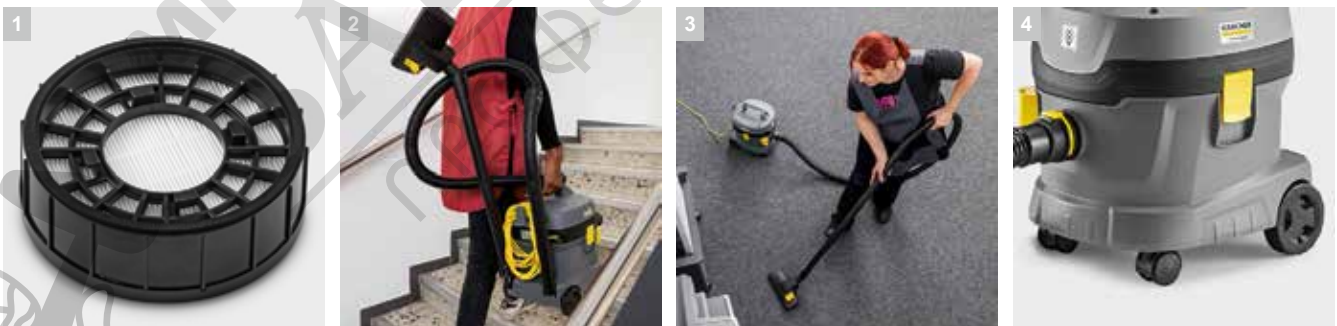

T 11/1 Classic HEPA

Хигиенична и икономична: Нашата суха прахосмукачка T 11/1 Classic HEPA впечатлява с висока всмукателна мощност, HEPA 14 филтър, ниско тегло и отлично съотношение цена-качество.

1 Високоэффективен HEPA 14 филтър.

- За най-високите стандарти за безопасност в хигиенно чувствителни зони.
- Висока филтрация и отделяне от 99,995 процента на задържане на малки частици.

2 Ниско тегло

- Лесно принасяне с една ръка над первази и стъпала.
- По-ниско тегло с идентичен обем на контейнера в сравнение с конкурентните модели.

3 Много нисък шум при работа само 61 dB(A)

- Идеален за работа в чувствителни на шум зони и през нощта.
- Ниският шум при работа предпазва потребителя.

4 Устойчив и здрав дизайн на машината

- Лесна и удобна за транспортиране и съхранение.
- Здравият корпус предпазва машината от удари.

T 11/1 Classic HEPA

- Високоэффективен HEPA 14 филтър.
- Изключително съотношение цена-качество
- Ниско тегло

Технически данни

Артикулен н-р		1.527-199.0
		4054278774671
Вид на тока	Ph / V / Hz	1 / 220 – 240 / 50 – 60
Дебит на въздуха	l/s	40
Вакуум	mbar / kPa	235 / 23,5
Обем на контейнера	l	11
Стандартна номинална ширина		DN 35
Дължина на кабела	m	7,5
Ниво на шум	dB(A)	61
Ниво на звукова мощност	dB(A)	74
Тегло	kg	4,29
Размери (Д x Ш x В)	mm	385 x 285 x 385