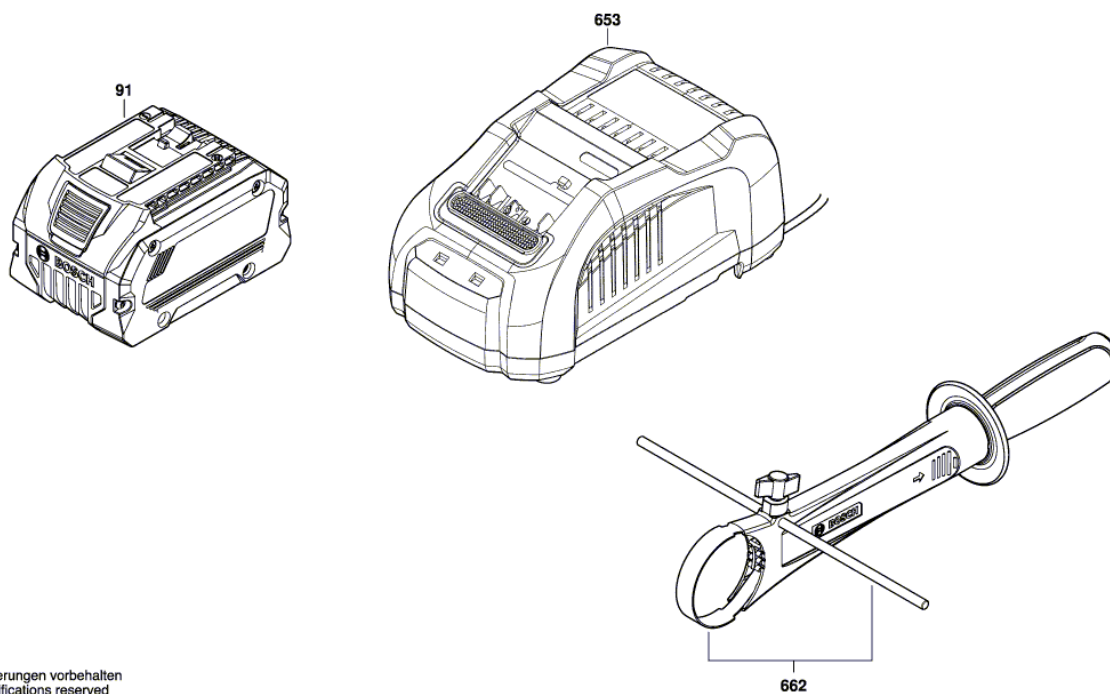

Изображение - модел - Е

3 601 JJ5 000
Stand } 21-01-18 **Fig./Abb. 2**
Issue }