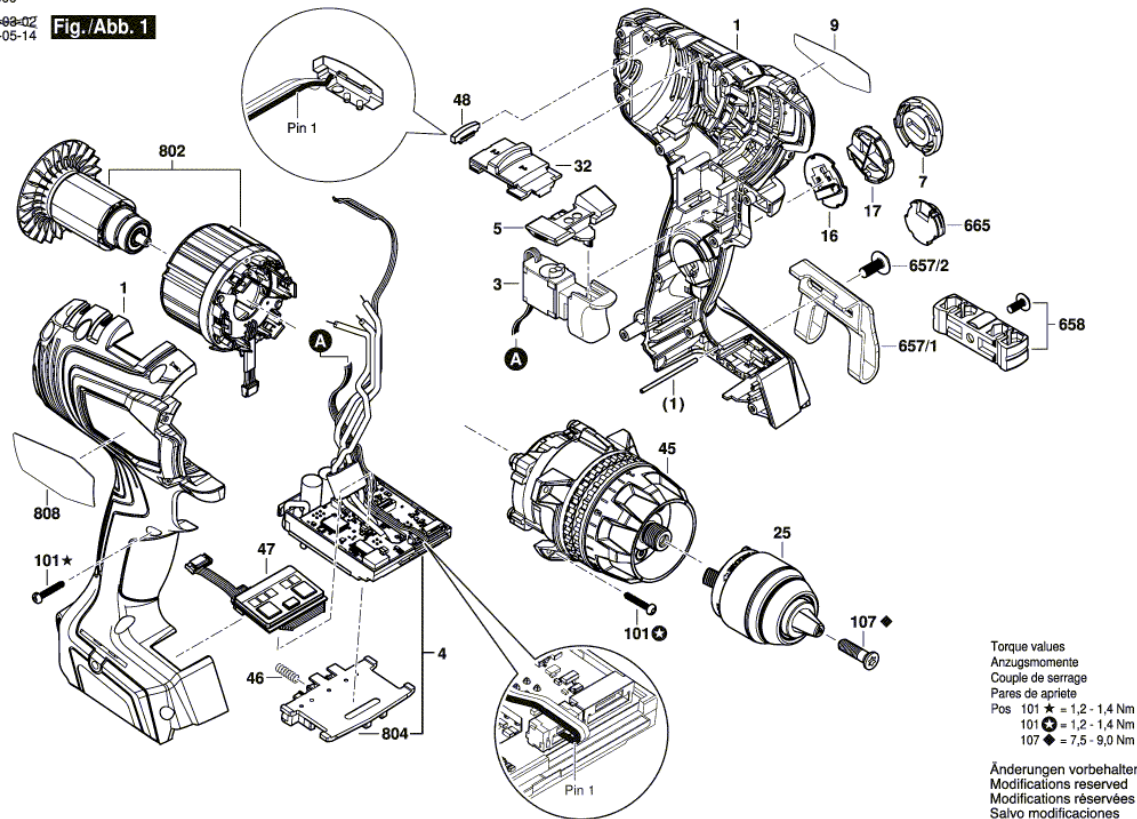

Списък на резервните части

Артикул	Каталожен номер	Описание	Изображение	Цена	Количество	Ценова група
1	1 600 A01 RC8	КОРПУС	1	lv21,00 *	1	28
3	2 607 202 501	ПУСКОВ КЛЮЧ	1	lv18,40 *	1	27
4	1 607 233 5G8	СЕТ- КЛЮЧ + ЕЛЕКТРО	1	lv149,00 *	1	46
5	1 600 A01 RH7	РЕВЕРС	1	lv0,96 *	1	10
7	1 600 A01 TN9	КАПАК	1	lv1,65 *	1	11
9	1 601 11C 3BC	ТАБЕЛКА	1	lv2,60 *	1	13
16	1 600 A01 6CZ	СЕТ- КЛЮЧ + ЕЛЕКТРО	1	lv10,50 *	1	22
17	1 600 A01 6ML	ПОКРИВАЩ ПАНЕЛ	1	lv0,96 *	1	10
25	1 600 A01 YE8	БЪРЗОЗАТЯГАЩ ПАТРОН	1	lv44,00 *	1	34
32	1 600 A01 C95	МОДУЛ ПРЕВКЛЮЧВАНЕ	1	lv0,96 *	1	10
45	1 600 A01 006	СЪЕДИНИТЕЛ	1	lv91,00 *	1	41
46	1 609 280 477	ПРИТИСКАЩА ПРУЖИНА	1	lv1,65 *	1	11
47	1 607 233 5LS	СЕТ- КЛЮЧ + ЕЛЕКТРО	1	lv41,00 *	1	33
48	1 607 233 5LY	СЕТ- КЛЮЧ + ЕЛЕКТРО	1	lv5,40 *	1	17
101	2 609 110 353	ТОРХ-ВИНТ	1	lv0,96 *	11	10
107	2 603 421 229	ВИНТ M6x23 ЛЯВА РЕЗБА	1	lv1,65 *	1	11
657/1	2 609 111 584	ЗАКАЧАЛКА	1	lv3,80 *	1	15
657/2	2 609 110 834	ВИНТ	1	lv1,65 *	1	11
658	2 609 199 748	ДЪРЖАЧ	1	lv2,20 *	1	12
665	1 600 A01 3WF	СЕТ- КЛЮЧ + ЕЛЕКТРО	1	-	1	
802	1 600 A02 4CL	Безчетков DC мотор	1	lv149,00 *	1	46
804	1 600 A02 3LU	КОНТАКТОР	1	-	1	
808	1 601 11A 81U	ТАБЕЛКА	1	lv2,60 *	1	13
91	1 607 A35 0AT	БАТЕРИЯ GBA 18V 8.0Ah ProCore SCM	2	lv325,00 *	2	52
653	2 607 225 921	ЗАРЯДНО EU GAL 1880 CV 230/14,4-18V	2	lv230,00 *	1	49
662	1 602 025 07Y	ДОПЪЛНИТЕЛНА ДРЪЖКА	2	-	1	

* Препоръчителна цена на дребно без ДДС.

Изображение - модел - E

3 601 JJ5 000

Stand } 21-03-02
Issue } 21-05-14

Fig./Abb. 1