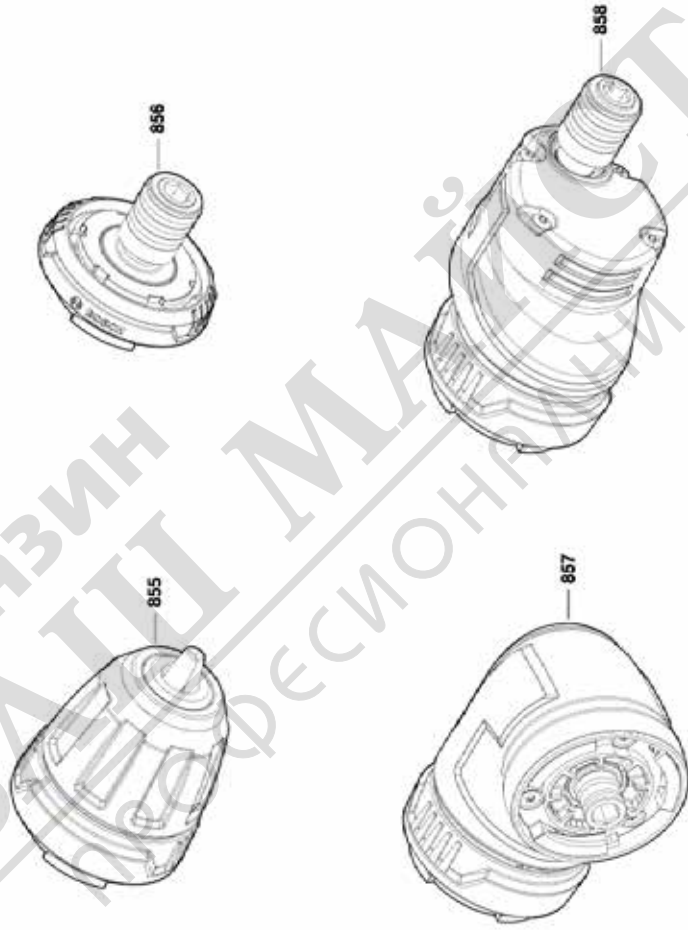

Изображение - модел - E

3 601 JH3 000
Issue | 19-06-12 | Fig./Abb. 2