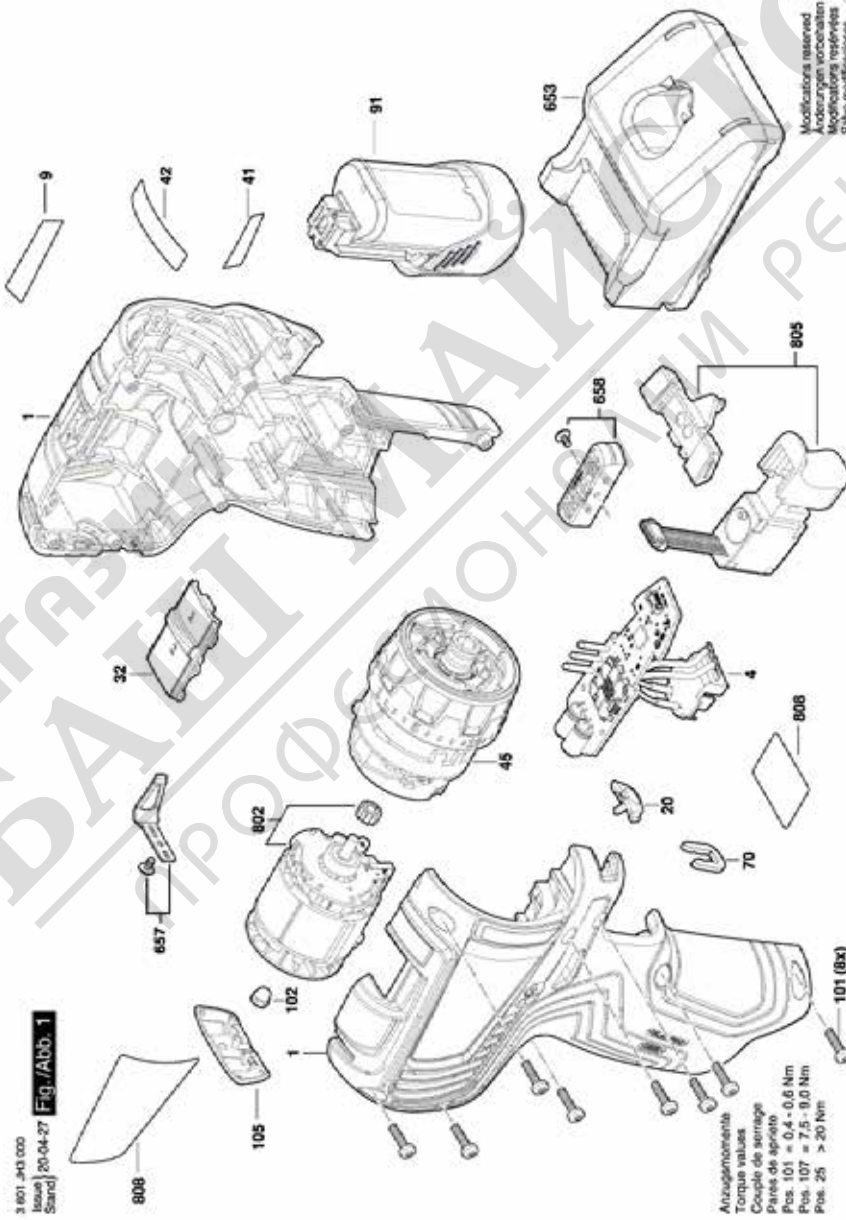

Списък на резервните части

Артикул	Каталожен номер	Описание	Изображение	Цена	Количество	Ценова група
1	1 600 A01 3ZK	КОРПУС	1		1	25
4	1 607 233 5HJ	СЕТ- КЛЮЧ + ЕЛЕКТРО	1		1	36
9	1 601 11C 2VH	ТАБЕЛКА	1		1	13
20	1 600 A01 6R3	ЛЕЩА	1		1	10
32	1 600 A01 3HK	МОДУЛ ПРЕВКЛЮЧВАНЕ	1		1	11
41	1 601 11C 2MP	СТИКЕР	1		1	13
42	1 601 11C 2NE	СТИКЕР	1		1	13
45	1 600 A01 95M	СЪЕДИНИТЕЛ	1		1	37
70	2 609 110 537	КЛИП	1		1	11
91	1 607 A35 06A	БАТЕРИЯ GBA 12V 3,0 Ah Li	1		2	42
101	2 609 110 883	ВИНТ	1		8	10
102	1 600 A01 6R4	ГАЙКА-КАПАК	1		1	10
105	1 600 A01 8UV	ЦВЕТЕН КЛИП	1		1	10
653	2 607 226 219	ЗАРЯДНО EU GAL 12V-40	1		1	39
653	2 607 226 221	ЗАРЯДНО GAL 12V-40 220V-240V 10,8-12V 4A	1		1	39
657	1 600 A02 47P	КЛАМЕР	1		1	17
658	1 600 A02 0HN	ДЪРЖАЧ	1		1	11
802	1 600 A01 M97	Безчетков DC мотор	1		1	36
805	1 607 000 E1T	ПУСКОВ КЛЮЧ	1		1	27
808	1 600 A01 M6F	ТАБЕЛКА	1		1	13
855	1 600 A00 5HR	Приставка патронник	2		1	34
856	1 600 A00 5HS	ДЪРЖАЧ	2		1	33
857	1 600 A00 5HP	Ъглова приставка	2		1	
858	1 600 A00 5HN	Ексцентрикова приставка	2		1	

* Препоръчителна цена на дребно без ДДС.

Изображение - модел - E