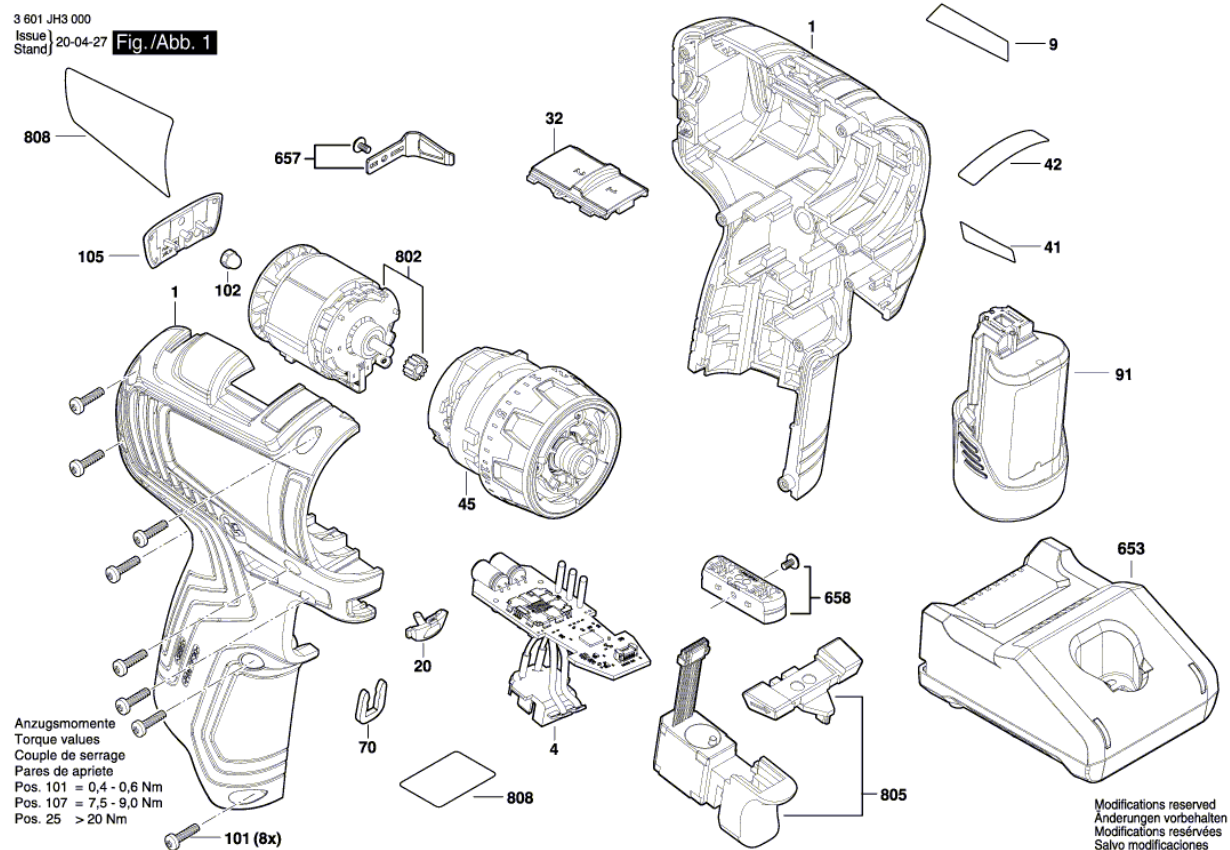

Списък на резервните части

Артикул	Каталожен номер	Описание	Изображение	Цена	Количество	Ценова група
1	1 600 A01 3ZK	КОРПУС	1	lv14,80 *	1	25
4	1 607 233 5HJ	СЕТ- КЛЮЧ + ЕЛЕКТРО	1	lv55,00 *	1	36
9	1 601 11C 2VH	ТАБЕЛКА	1	lv2,60 *	1	13
20	1 600 A01 6R3	ЛЕЩА	1	lv0,96 *	1	10
32	1 600 A01 3HK	МОДУЛ ПРЕВКЛЮЧВАНЕ	1	lv1,65 *	1	11
41	1 601 11C 2MP	СТИКЕР	1	lv2,60 *	1	13
42	1 601 11C 2NE	СТИКЕР	1	lv2,60 *	1	13
45	1 600 A01 95M	СЪЕДИНИТЕЛ	1	lv62,00 *	1	37
70	2 609 110 537	КЛИП	1	lv1,65 *	1	11
91	1 607 A35 06A	БАТЕРИЯ GBA 12V 3,0 Ah Li	1	lv99,00 *	2	42
101	2 609 110 883	ВИНТ	1	lv0,96 *	8	10
102	1 600 A01 6R4	ГАЙКА-КАПАК	1	lv0,96 *	1	10
105	1 600 A01 8UV	ЦВЕТЕН КЛИП	1	lv0,96 *	1	10
653	2 607 226 219	ЗАРЯДНО EU GAL 12V-40	1	lv76,00 *	1	39
653	2 607 226 221	ЗАРЯДНО GAL 12V-40 220V-240V 10,8-12V 4A	1	lv76,00 *	1	39
657	1 600 A02 47P	КЛАМЕР	1	lv5,40 *	1	17
658	1 600 A02 0HN	ДЪРЖАЧ	1	lv1,65 *	1	11
802	1 600 A01 M97	Безчетков DC мотор	1	lv55,00 *	1	36
805	1 607 000 E1T	ПУСКОВ КЛЮЧ	1	lv18,40 *	1	27
808	1 600 A01 M6F	ТАБЕЛКА	1	lv2,60 *	1	13
855	1 600 A00 5HR	Приставка патронник	2	lv44,00 *	1	34
856	1 600 A00 5HS	ДЪРЖАЧ	2	lv41,00 *	1	33
857	1 600 A00 5HP	Ъглова приставка	2	lv83,00 *	1	40
858	1 600 A00 5HN	Ексцентрикова приставка	2	lv83,00 *	1	40

* Препоръчителна цена на дребно без ДДС.

Изображение - модел - E