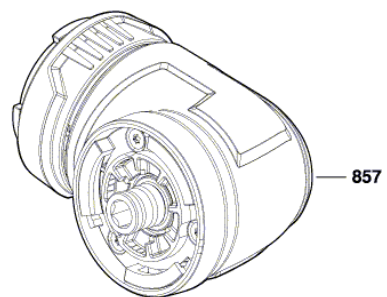

Изображение - модел - Е

3 601 JH3 000
Issue | 19-02-12 Fig./Abb. 2
Stand |