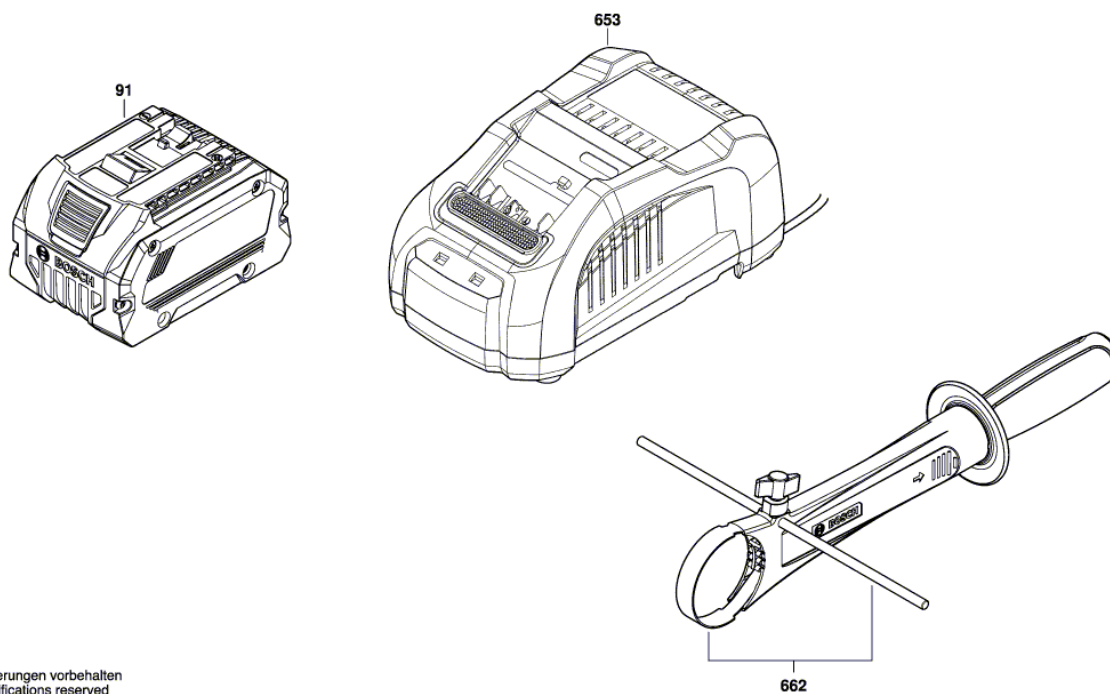

Изображение - модел - E

3 601 JJ5 100
Stand }
Issue } 21-02-25 **Fig./Abb. 2**