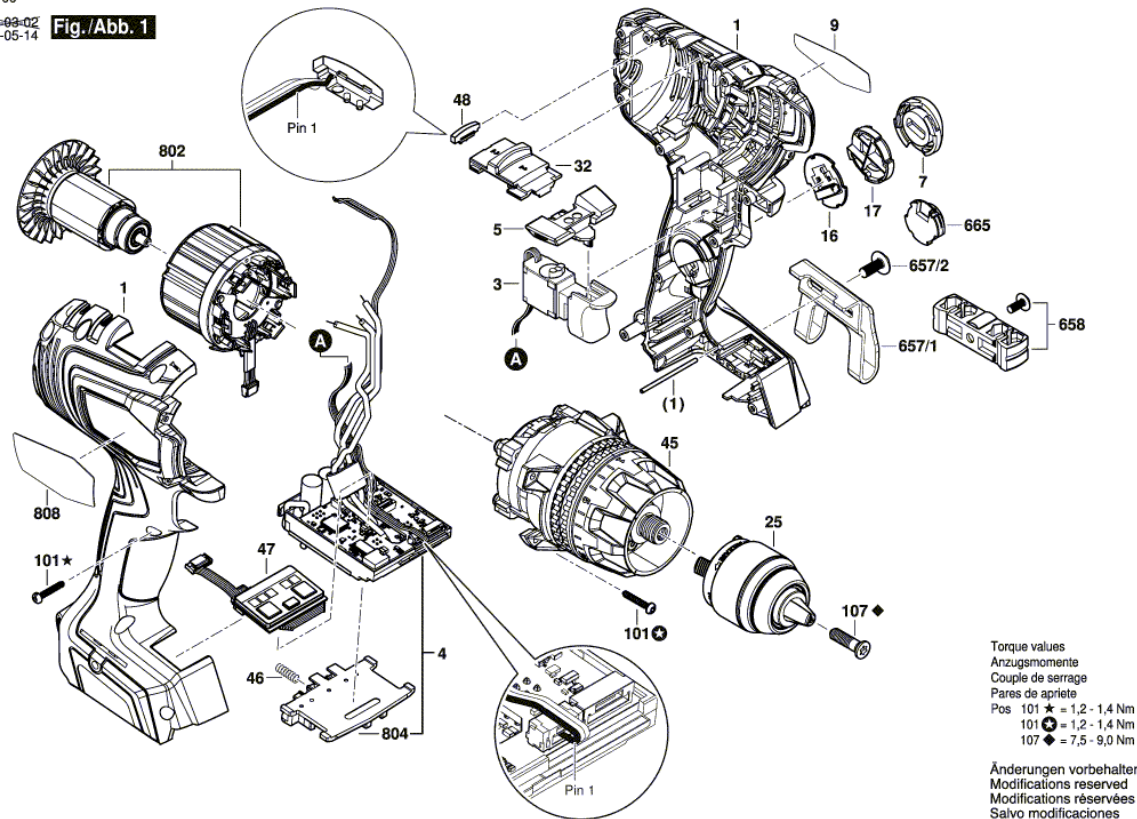

Списък на резервните части

Артикул	Каталожен номер	Описание	Изображение	Цена	Количество	Ценова група
1	1 600 A01 3TC	КОРПУС	1	lv21,00 *	1	28
3	2 607 202 501	ПУСКОВ КЛЮЧ	1	lv18,40 *	1	27
4	1 607 233 5G8	СЕТ- КЛЮЧ + ЕЛЕКТРО	1	lv149,00 *	1	46
5	1 600 A01 RH7	РЕВЕРС	1	lv0,96 *	1	10
7	1 600 A01 TN9	КАПАК	1	lv1,65 *	1	11
9	1 601 11C 3BV	ТАБЕЛКА	1	lv2,60 *	1	13
16	1 600 A01 6CZ	СЕТ- КЛЮЧ + ЕЛЕКТРО	1	lv10,50 *	1	22
17	1 600 A01 6ML	ПОКРИВАЩ ПАНЕЛ	1	lv0,96 *	1	10
25	1 600 A01 YE8	БЪРЗОЗАТЯГАЩ ПАТРОН	1	lv44,00 *	1	34
32	1 600 A01 C95	МОДУЛ ПРЕВКЛЮЧВАНЕ	1	lv0,96 *	1	10
45	1 600 A01 26S	СЪЕДИНИТЕЛ	1	lv99,00 *	1	42
46	1 609 280 477	ПРИТИСКАЩА ПРУЖИНА	1	lv1,65 *	1	11
47	1 607 233 5LS	СЕТ- КЛЮЧ + ЕЛЕКТРО	1	lv41,00 *	1	33
48	1 607 233 5LY	СЕТ- КЛЮЧ + ЕЛЕКТРО	1	lv5,40 *	1	17
101	2 609 110 353	ТОРХ-ВИНТ	1	lv0,96 *	15	10
107	2 603 421 229	ВИНТ M6x23 ЛЯВА РЕЗБА	1	lv1,65 *	1	11
657/1	2 609 111 584	ЗАКАЧАЛКА	1	lv3,80 *	1	15
657/2	2 609 110 834	ВИНТ	1	lv1,65 *	1	11
658	2 609 199 748	ДЪРЖАЧ	1	lv2,20 *	1	12
665	1 600 A01 3WF	СЕТ- КЛЮЧ + ЕЛЕКТРО	1	-	1	
802	1 600 A02 4CL	Безчетков DC мотор	1	lv149,00 *	1	46
804	1 609 280 820	КОНТАКТОР 18V	1	lv6,00 *	1	18
808	1 601 11A 81V	ТАБЕЛКА	1	lv2,60 *	1	13
91	1 607 A35 0AT	БАТЕРИЯ GBA 18V 8.0Ah ProCore SCM	2	lv325,00 *	1	52
653	2 607 225 921	ЗАРЯДНО EU GAL 1880 CV 230/14,4-18V	2	lv230,00 *	1	49
653	2 607 225 923	ЗАРЯДНО GB 230/10,8-18V, 30 42 S	2	lv171,00 *	1	47
662	1 602 025 07Y	ДОПЪЛНИТЕЛНА ДРЪЖКА	2	-	1	

* Препоръчителна цена на дребно без ДДС.

Изображение - модел - E

3 601 JJ5 100

Stand } 21-03-02
Issue } 21-05-14

Fig./Abb. 1

Torque values
Anzugsmomente
Couple de serrage
Pares de apriete
Pos 101 ★ = 1,2 - 1,4 Nm
101 ⬤ = 1,2 - 1,4 Nm
107 ◆ = 7,5 - 9,0 Nm