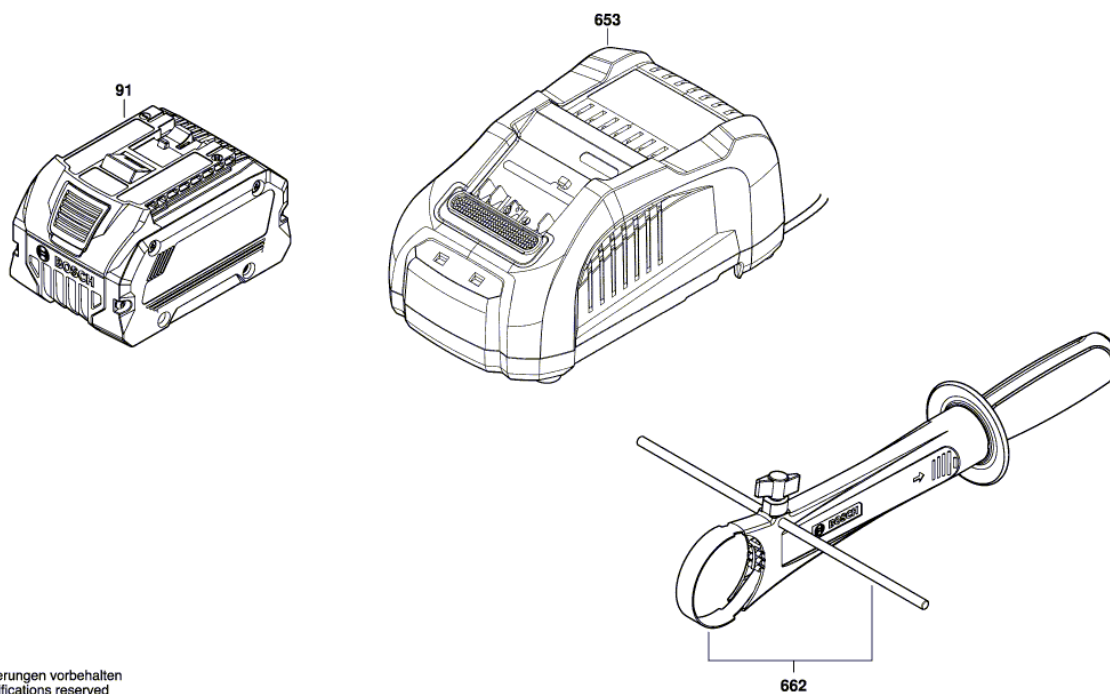

Изображение - модел - E

3 601 JJ5 100
Stand } 21-02-25 **Fig./Abb. 2**
Issue }