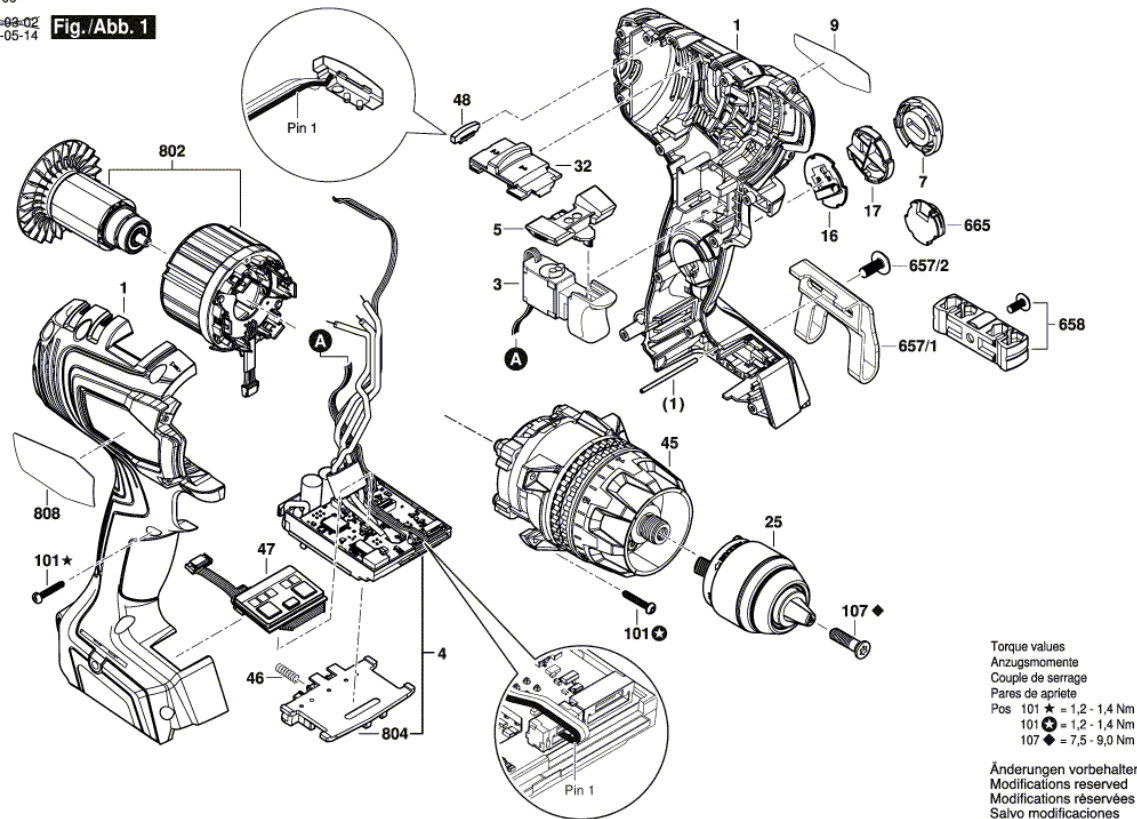

Списък на резервните части

Артикул	Каталожен номер	Описание	Изображение	Цена	Количество	Ценова група
1	1 600 A01 3TC	КОРПУС	1	lv21,00 *	1	28
3	2 607 202 501	ПУСКОВ КЛЮЧ	1	lv18,40 *	1	27
4	1 607 233 5G8	СЕТ- КЛЮЧ + ЕЛЕКТРО	1	lv149,00 *	1	46
5	1 600 A01 RH7	РЕВЕРС	1	lv0,96 *	1	10
7	1 600 A01 TN9	КАПАК	1	lv1,65 *	1	11
9	1 601 11C 3BV	ТАБЕЛКА	1	lv2,60 *	1	13
16	1 600 A01 6CZ	СЕТ- КЛЮЧ + ЕЛЕКТРО	1	lv10,50 *	1	22
17	1 600 A01 6ML	ПОКРИВАЩ ПАНЕЛ	1	lv0,96 *	1	10
25	1 600 A01 YE8	БЪРЗОЗАТЯГАЩ ПАТРОН	1	lv44,00 *	1	34
32	1 600 A01 C95	МОДУЛ ПРЕВКЛЮЧВАНЕ	1	lv0,96 *	1	10
45	1 600 A01 26S	СЪЕДИНИТЕЛ	1	lv99,00 *	1	42
46	1 609 280 477	ПРИТИСКАЩА ПРУЖИНА	1	lv1,65 *	1	11
47	1 607 233 5LS	СЕТ- КЛЮЧ + ЕЛЕКТРО	1	lv41,00 *	1	33
48	1 607 233 5LY	СЕТ- КЛЮЧ + ЕЛЕКТРО	1	lv5,40 *	1	17
101	2 609 110 353	TORX-ВИНТ	1	lv0,96 *	15	10
107	2 603 421 229	ВИНТ M6x23 ЛЯВА РЕЗБА	1	lv1,65 *	1	11
657/1	2 609 111 584	ЗАКАЧАЛКА	1	lv3,80 *	1	15
657/2	2 609 110 834	ВИНТ	1	lv1,65 *	1	11
658	2 609 199 748	ДЪРЖАЧ	1	lv2,20 *	1	12
665	1 600 A01 3WF	СЕТ- КЛЮЧ + ЕЛЕКТРО	1	-	1	
802	1 600 A02 4CL	Безчетков DC мотор	1	lv149,00 *	1	46
804	1 609 280 820	КОНТАКТОР 18V	1	lv6,00 *	1	18
808	1 601 11A 81V	ТАБЕЛКА	1	lv2,60 *	1	13
91	1 607 A35 0AT	БАТЕРИЯ GBA 18V 8.0Ah ProCore SCM	2	lv325,00 *	1	52
653	2 607 225 921	ЗАРЯДНО EU GAL 1880 CV 230/14,4-18V	2	lv230,00 *	1	49
653	2 607 225 923	ЗАРЯДНО GB 230/10,8-18V, 30 42 S	2	lv171,00 *	1	47
662	1 602 025 07Y	ДОПЪЛНИТЕЛНА ДРЪЖКА	2	-	1	

* Препоръчителна цена на дребно без ДДС.

Изображение - модел - E

3 601 JJ5 100

Stand } 21-03-02
Issue } 21-05-14

Fig./Abb. 1

Torque values
Anzugsmomente
Couple de serrage
Paires de apriete
Pos 101 ★ = 1,2 - 1,4 Nm
101 ★ = 1,2 - 1,4 Nm
107 ◆ = 7,5 - 9,0 Nm