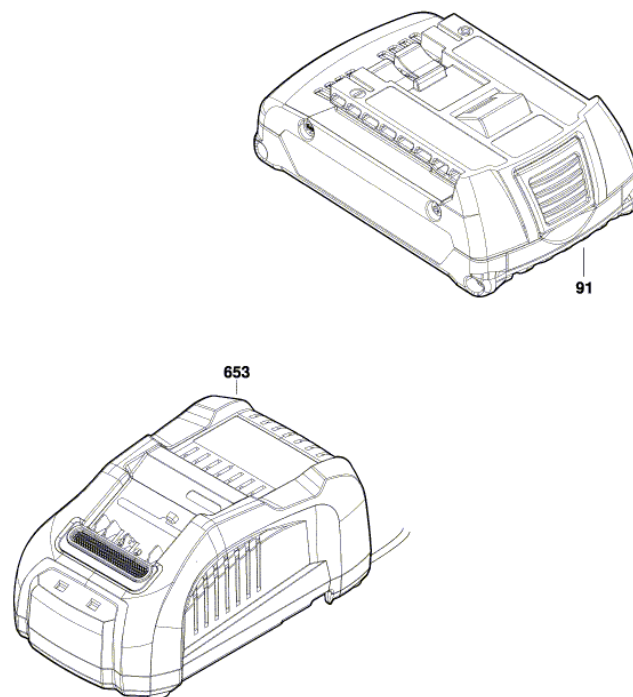

Изображение - модел - E

3 601 JJ2 100
Issue |
Stand | 19-10-24 Fig./Abb. 2