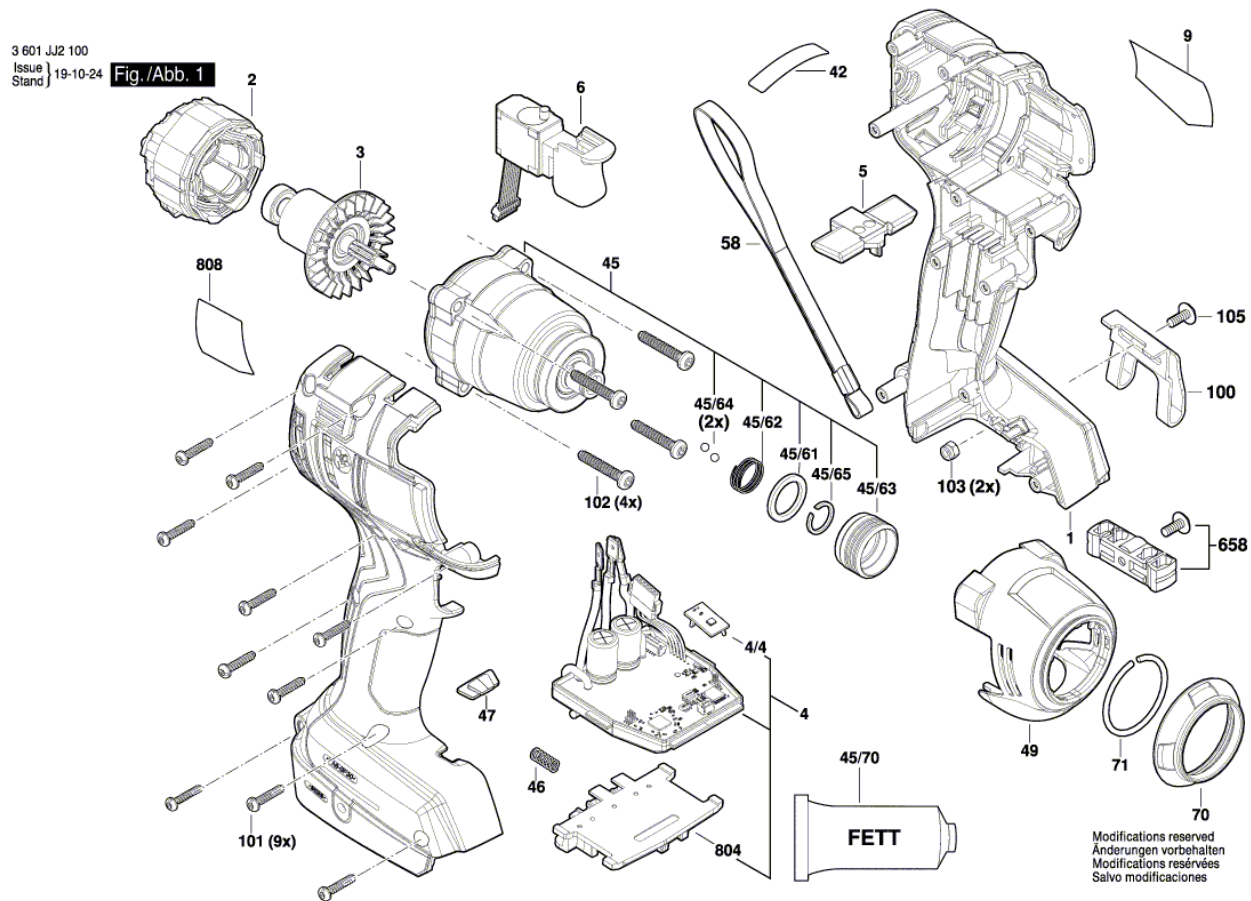

Списък на резервните части

Артикул	Каталожен номер	Описание	Изображение	Цена	Количество	Ценова група
1	1 605 806 5Y4	КОРПУС	1	lv18,40 *	1	27
2	1 619 P15 347	СТАТОР	1	lv44,00 *	1	34
3	1 619 P14 405	РОТОР	1	lv41,00 *	1	33
4	1 607 233 5LN	СЕТ- КЛЮЧ + ЕЛЕКТРО	1	lv134,00 *	1	45
4/4	1 607 503 839	ЕЛЕКТРОНИКА	1	lv11,90 *	1	23
5	1 600 A01 N9M	РЕВЕРС	1	lv0,96 *	1	10
6	2 607 202 501	ПУСКОВ КЛЮЧ	1	lv18,40 *	1	27
9	1 601 11C 32D	ТАБЕЛКА	1	lv2,60 *	1	13
42	1 601 11C 37H	СТИКЕР	1	lv2,60 *	1	13
45	1 600 A01 1PP	СЪЕДИНИТЕЛ	1	lv99,00 *	1	42
45/61	1 600 A00 ZP4	ШАЙБА	1	lv0,96 *	1	10
45/62	0 618 800 04V	ПРИТИСКАЩА ПРУЖИНА	1	-	1	
45/63	0 618 800 04S	ВТУЛКА	1	-	1	
45/64	1 600 A00 F4A	СТОМАНЕНА САЧМА	1	lv0,96 *	2	10
45/65	0 618 800 04U	ОСИГУРИТЕЛНА ПРУЖИНА	1	-	1	
45/70	1 600 A00 2NE	Смазваща тръба 45 ml	1	lv35,00 *	1	32
46	1 609 280 477	ПРИТИСКАЩА ПРУЖИНА	1	lv1,65 *	1	11
47	1 600 A00 0LE	ЛЕЩА	1	lv1,65 *	1	11
49	1 600 A00 J37	ЗАДЕН КАПАК	1	lv7,90 *	1	20
58	2 609 100 301	РЕМЪК НА ПЕДАЛ	1	lv2,60 *	1	13
70	1 600 A01 1DL	ЗАЩИТНА КАПАЧКА	1	lv1,65 *	1	11
71	1 604 601 037	ОСИГУРИТЕЛНА ПРУЖИНА	1	lv0,96 *	1	10
100	2 609 111 584	ЗАКАЧАЛКА	1	lv3,80 *	1	15
101	2 609 110 201	TORX-ВИНТ 3x16	1	lv0,96 *	9	10
102	0 618 800 04W	TORX-ВИНТ	1	-	4	
103	2 609 110 835	ГАЙКА	1	lv1,65 *	2	11
105	2 609 110 834	ВИНТ	1	lv1,65 *	1	11
658	2 609 199 748	ДЪРЖАЧ	1	lv2,20 *	1	12
804	1 609 280 820	КОНТАКТОР 18V	1	lv6,00 *	1	18
808	1 601 11A 70G	ТАБЕЛКА	1	lv2,60 *	1	13
91	2 607 336 815	БАТЕРИЯ BBS MR 18V, 4,0Ah, 47 S	2	lv171,00 *	1	47
653	2 607 226 251	ЗАРЯДНО EU GAL 18V-40, 230V/10,8V – 18V	2	lv99,00 *	1	42
653	2 607 226 253	ЗАРЯДНО GB GAL 18V-40	2	-	1	

* Препоръчителна цена на дребно без ДДС.

Изображение - модел - E