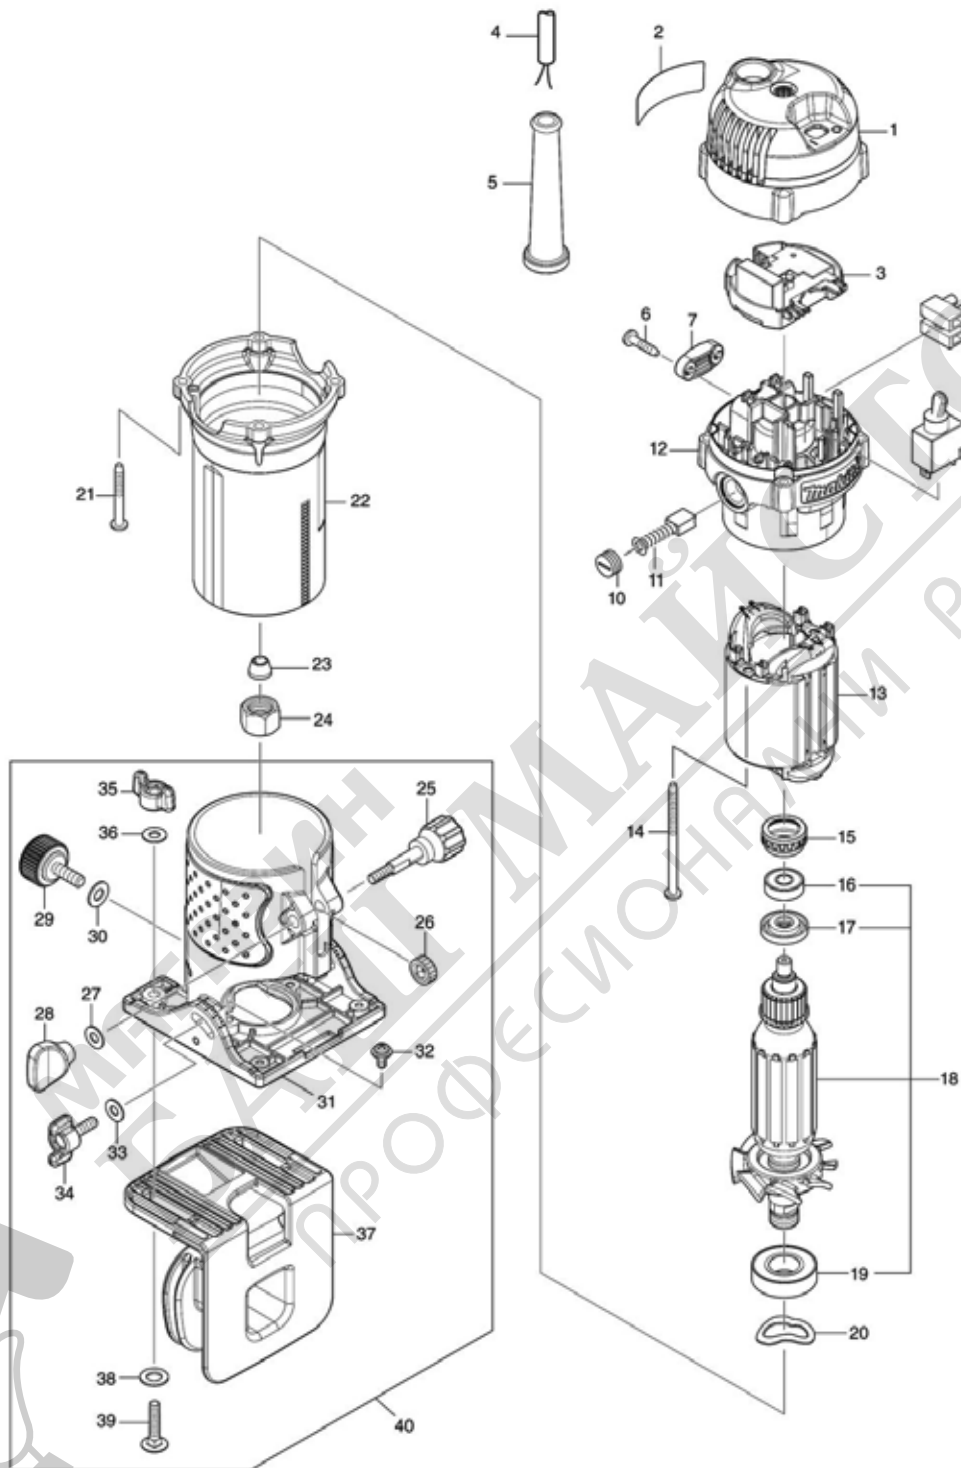

Model No.3712 TRIMMER

Nr.	Part nr.	Name
001	413774-8	Afdekkap 3711
002	811T73-6	Naamplaat 3712
003	620F47-0	Controller 3711/3712/M3702
003C10	646358-9	Ontstoringsfilter Hr2210 A
004	665394-6	Netsnoer 2X1.00 2.5Mtr P
005	682569-2	Kabeltule Mt953 P
006	266326-2	Tap Schroef 4X18mm P
007	687124-5	Klemstrip 9555Nb/Bo3711 A
008	654531-7	Kroonsteen Rp0910
009	651066-9	Schakelaar ST115A-TB-S1 M3600
010	643550-8	Koolborstelhouderdop
011	191940-4	Koolborstel Set Cb-411
012	141D19-5	Steun cpl 3711/12
013	594774-8	Veld 240V 3711/12
013C10	654100-4	Statorveer
013C20	654485-8	Draadbus M1902
014	266340-8	Tap Schroef 4X65Mm
015	421494-0	Rubber Ring 9521Nb-9522Nb
016	210034-7	Kogellager 607Llb P
017	681668-7	Keerring Rt0700
018	515634-1	Anker assy 240v 3709
018C10	241667-7	Waaier 52
019	211489-9	Kogellager 6002LLU P
020	267785-3	Veerring 23
021	266351-3	Schroef 4X35 A
022	141D78-9	Motorhuiset 3711/12
022C10	8034K8-2	Schaalverdeling M3702
023	763662-2	Spantang 6mm kantenfrees
024	763661-4	Spanmoer kantenfrees
025	265771-8	Vleugelbout M5x33mm 3901
026	226217-9	Tandwiel Hulpgeleider 3901
027	941101-4	Sluitring M5 P
028	252652-5	Sterknop M5 3901
029	251814-2	Knopschroef 6X18 3704
030	941151-9	Sluitring 6X12Mm A
031	154670-8	Voetzool 3710
032	911114-9	Schroef 4X10
033	941101-4	Sluitring M5 P
034	265761-1	Knopschroef M5X16
035	252653-3	Sterknop M5
036	941101-4	Sluitring M5 P
037	414304-8	Trimschoen 3704 *
038	267240-5	Sluitring 8Mm Mt812
039	923241-0	Bout 5X25
040	194269-7	Kantenfreesvoet