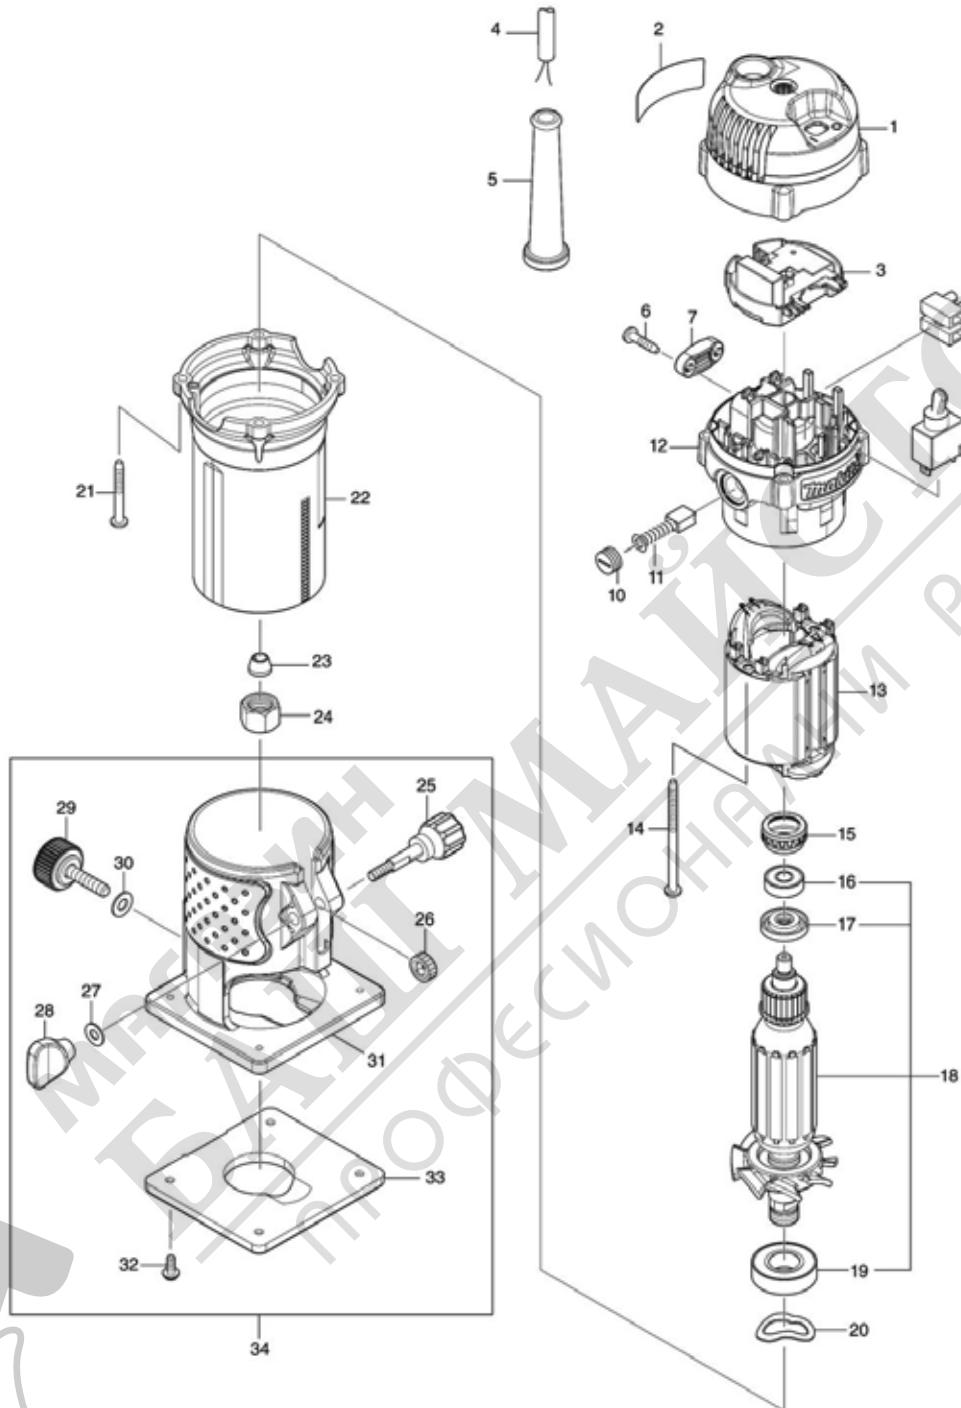

Model No.3711 TRIMMER

Nr.	Part nr.	Name
001	413774-8	Afdekkap 3711
002	811T68-9	Naamplaat 3711
003	620F47-0	Controller 3711/3712/M3702
003C10	646358-9	Ontstoringsfilter Hr2210 A
004	665394-6	Netsnoer 2X1.00 2.5Mtr P
005	682569-2	Kabeltule Mt953 P
006	266326-2	Tap Schroef 4X18mm P
007	687124-5	Klemstrip 9555Nb/Bo3711 A
008	654531-7	Kroonsteen Rp0910
009	651066-9	Schakelaar ST115A-TB-S1 M3600
010	643550-8	Koolborstelhouderdop
011	191940-4	Koolborstel Set Cb-411
012	141D19-5	Steun cpl 3711/12
013	594774-8	Veld 240V 3711/12
013C10	654100-4	Statorveer
013C20	654485-8	Draadbus M1902
014	266340-8	Tap Schroef 4X65Mm
015	421494-0	Rubber Ring 9521Nb-9522Nb
016	210034-7	Kogellager 607Llb P
017	681668-7	Keerring Rt0700
018	515634-1	Anker assy 240v 3709
018C10	241667-7	Waaier 52
019	211489-9	Kogellager 6002LLU P
020	267785-3	Veerring 23
021	266351-3	Schroef 4X35 A
022	141D78-9	Motorhuiset 3711/12
022C10	8034K8-2	Schaalverdeling M3702
023	763662-2	Spantang 6mm kantenfrees
024	763661-4	Spanmoer kantenfrees
025	265771-8	Vleugelbout M5x33mm 3901
026	226217-9	Tandwiel Hulpgeleider 3901
027	941101-4	Sluitring M5 P
028	252652-5	Sterknop M5 3901
029	265763-7	Vastzetschroef M6X25 Rt0700 A
030	941151-9	Sluitring 6X12Mm A
031	419138-4	Voet 3709
032	265142-9	Schroef 4X10
033	410585-2	Zoolbeschermplaat 3703 Transp
034	194267-1	Kantenfreesvoet