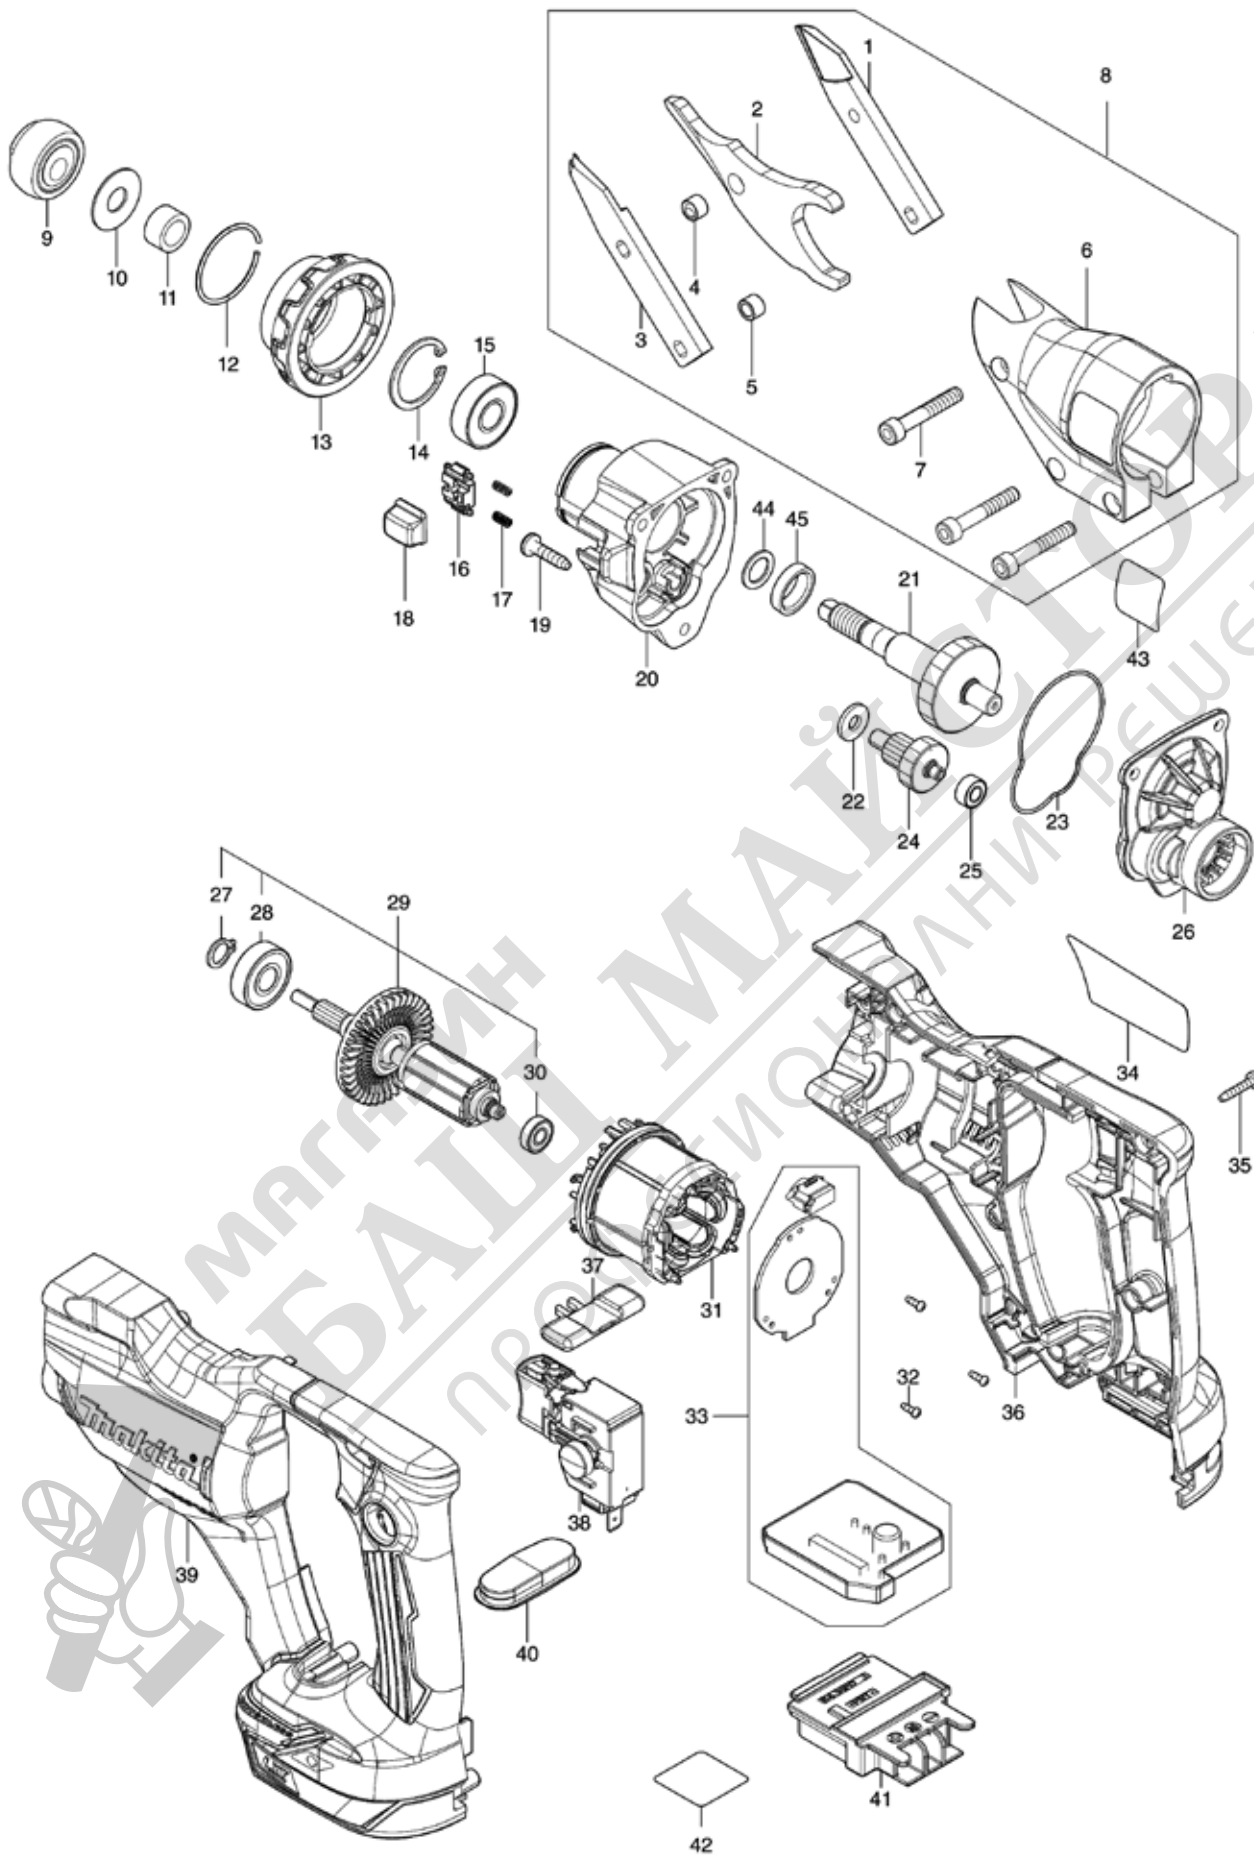

Model No.DJS200 2.0MM CORDLESS METAL SHEAR

Model No.DJS200 2.0MM CORDLESS METAL SHEAR

Nimike	Osanumero	Kuvaus	I/C numeromuutos	MÄÄRÄ	New/Old	Opt. 1	Opt. 2	HUOMAUTUS
001-1	725092-5	SIDE BLADE R		1				
002	725255-3	CENTER BLADE		1				
003-1	725093-3	SIDE BLADE L		1				
004	327518-9	PIVOT BUSH		1				
005-1	257705-5	SLEEVE 5		1				
006	140R34-0	CUTTING HEAD COMPLETE		1				
007	265A91-6	10-32X1 1/4" S.H CAP SCREW		3				
008	127486-4	SHEAR HEAD ASS'Y		1				
D10		INC. 1-7						
009	127485-6	BEARING ASS'Y		1				
010	267223-5	FLAT WASHER 10		1				
011	257428-5	SLEEVE 10		1				
012	233929-7	RING SPRING 29		1				
013	310995-2	CHANGE RING		1				
014	962105-3	RETAINING RING R-26		1				
015	210059-1	BALL BEARING 6000DDW		1				
016	310993-6	LEVER		1				
017	232390-5	COMPRESSION SPRING 2		2				
018	310994-4	BUTTON		1				
019	265A48-7	TAPPING SCREW 4X18		3				
020	140R40-5	GEAR HOUSING COMPLETE		1				
021	140R42-1	GEAR COMPLETE		1				
022	267100-1	FLAT WASHER 6		1				
023	424928-2	SEAL RING		1				
024	221478-6	GEAR COMPLETE 9-23		1				
025	210003-8	BALLBEARING 685ZZ		1				
026	140R41-3	GEAR HOUSING COVER COMPLETE		1				
027	961005-4	RETAINING RING S-9		1				
028-1	211491-2	BALL BEARING 609DDW		1				
029	519424-4	ROTOR ASS'Y		1				
D10		INC. 27,28,30						
030	210039-7	BALL BEARING 695DDW		1				
031	629487-3	STATOR		1				
032	266490-9	TAPPING SCREW PT 2X6		3				
033	620B89-0	CONTROLLER		1				
034	857A78-8	DJS200 NAME PLATE		1				
035	266130-9	TAPPING SCREW BIND PT 3X16		8				
036	183P52-3	HOUSING SET		1				
C10	263005-3	RUBBER PIN 6		2				
C20	252126-6	HEX. LOCK NUT M4-7		2				

Please order the parts with part number.

Print Date 30/8/2021