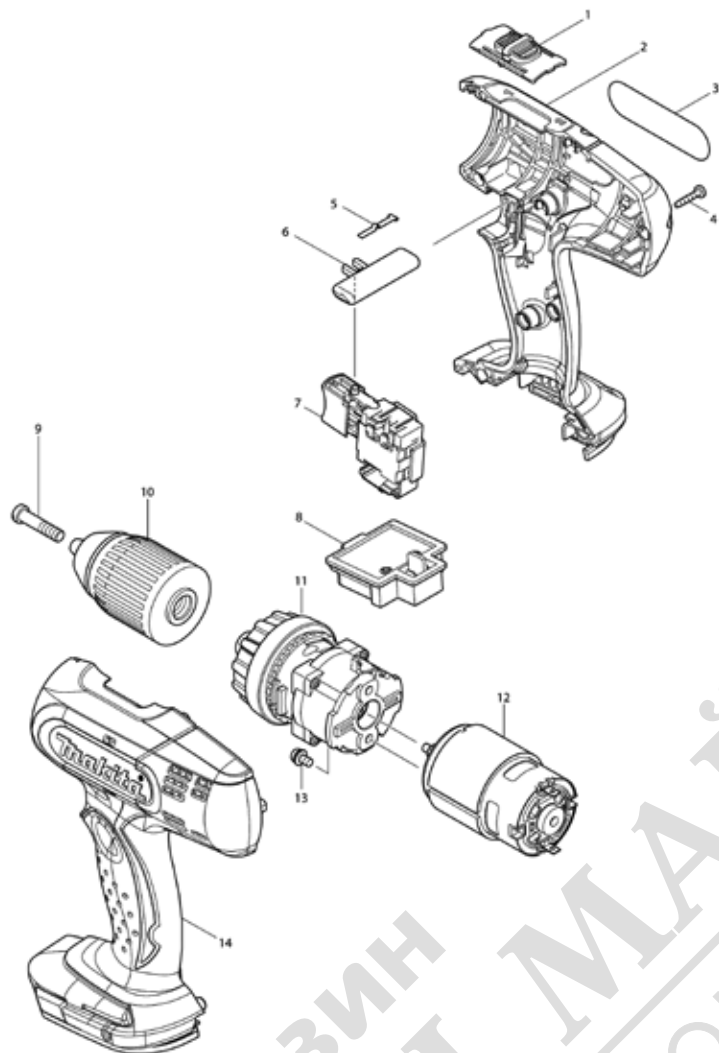

Model No.DDF453 CORDLESS DRIVER DRILL 13MM

МАГАЗИН МАЙСТОРА®
БАШ МАШ МАЙСТОРА®
ПРОФЕСИОНАЛНИ РЕШЕНИЯ

Model No.DDF453 CORDLESS DRIVER DRILL 13MM

Артикул	Номер на частта	Описание	Смяна	Количество	New/Old	Допълнително 1	Допълнително 2	Забележка
001	125310-5	ПРЕВКЛЮЧВАТЕЛ НА СКОРОСТИТЕ К-К Т		1				
C10	231433-0	ПРУЖИНА ПРИТИСКАЩА 4		2				
002	187363-2	HOUSING SET		1				
D10		INC. 14						
003	815G82-9	DDF453 NAME PLATE		1				
004	266130-9	ВИНТ САМОНАВИВЕН С ВРЪЗКАРТ 3x16		9				
005	232182-2	ПРУЖИНА ЛИСТОВА		1				
006	419250-0	ПРЕВКЛЮЧВАТЕЛ РЕВЕРСИВЕН		1				
007	632A23-2	ПРЕКЪСВАЧ BDF453		1				
008	643852-2	TERMINAL		1				
009	251468-5	-ВИНТ С ПЛОСКА ГЛАВА M6x22		1				
010	766004-9	БЕЗКЛЮЧОВ ПАТРОННИК 13		1				
011B	125483-4	РЕДУКТОР К-К Т		1	*			
011C	125483-4	РЕДУКТОР К-К Т		1	*			
011D	125483-4	РЕДУКТОР К-К Т		1	*			
011E	125483-4	РЕДУКТОР К-К Т		1	*			
011F	125483-4	РЕДУКТОР К-К Т		1	*			
011G	125483-4	РЕДУКТОР К-К Т		1	*			
011M	126420-1	GEAR ASSEMBLY		1				
011N	126420-1	GEAR ASSEMBLY		1				
011Q	126420-1	GEAR ASSEMBLY		1				
011R	126420-1	GEAR ASSEMBLY		1				
011-1B	125483-4	РЕДУКТОР К-К Т	O	1				
011-1C	125483-4	РЕДУКТОР К-К Т	O	1				
011-1D	125483-4	РЕДУКТОР К-К Т	O	1				
011-1E	125483-4	РЕДУКТОР К-К Т	O	1				
011-1F	125483-4	РЕДУКТОР К-К Т	O	1				
011-1G	125483-4	РЕДУКТОР К-К Т	O	1				
011-1H	125483-4	РЕДУКТОР К-К Т		1				
011-1I	125483-4	РЕДУКТОР К-К Т		1				
011-1J	125483-4	РЕДУКТОР К-К Т		1				
011-1K	125483-4	РЕДУКТОР К-К Т		1				
011-1L	125483-4	РЕДУКТОР К-К Т		1				
011-1O	126420-1	GEAR ASSEMBLY		1				
011-1P	126420-1	GEAR ASSEMBLY		1				
012	629937-8	ЕЛЕКТРОМОТОР		1				
013	911108-4	ВИНТ С ЦИЛИНДРИЧНА ГЛАВА M4x8		2				
014	187363-2	HOUSING SET		1				
D10		INC. 2						
A01	784636-0	+ - СВРЕДЛО 2-65		1				
A02B	***DC18SD	DC18SD BATTERY CHARGER		1				
A02C	***DC18RC	DC18RC FAST CHARGER		1				
A02D	***DC18SD	DC18SD BATTERY CHARGER		1				
A02E	***DC18RC	DC18RC FAST CHARGER		1				
A02G	***DC18SD	DC18SD BATTERY CHARGER		1				
A02H	***DC18RC	DC18RC FAST CHARGER		1				
A02I	***DC18SD	DC18SD BATTERY CHARGER		1				
A02J	***DC18RC	DC18RC FAST CHARGER		1				
A02K	***DC18RC	DC18RC FAST CHARGER		1				
A02L	***DC18SD	DC18SD BATTERY CHARGER		1				
A02M	***DC18SD	DC18SD BATTERY CHARGER		1				
A02N	***DC18RC	DC18RC FAST CHARGER		1				
A02O	***DC18SD	DC18SD BATTERY CHARGER		1				
D10		COMPO-PARTS						
A02P	***DC18RC	DC18RC FAST CHARGER		1				
D10		COMPO-PARTS						
A02Q	***DC18SD	DC18SD BATTERY CHARGER		1				