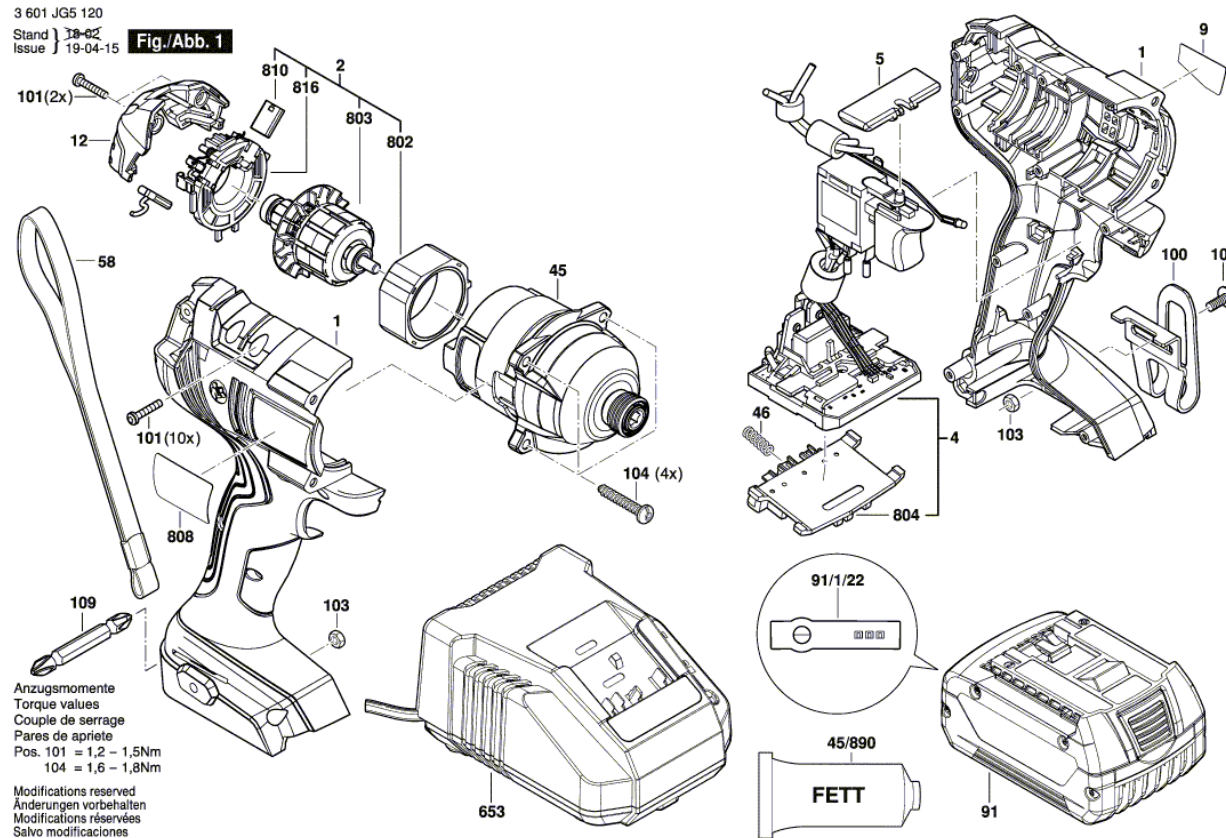

Изображение - модел - E