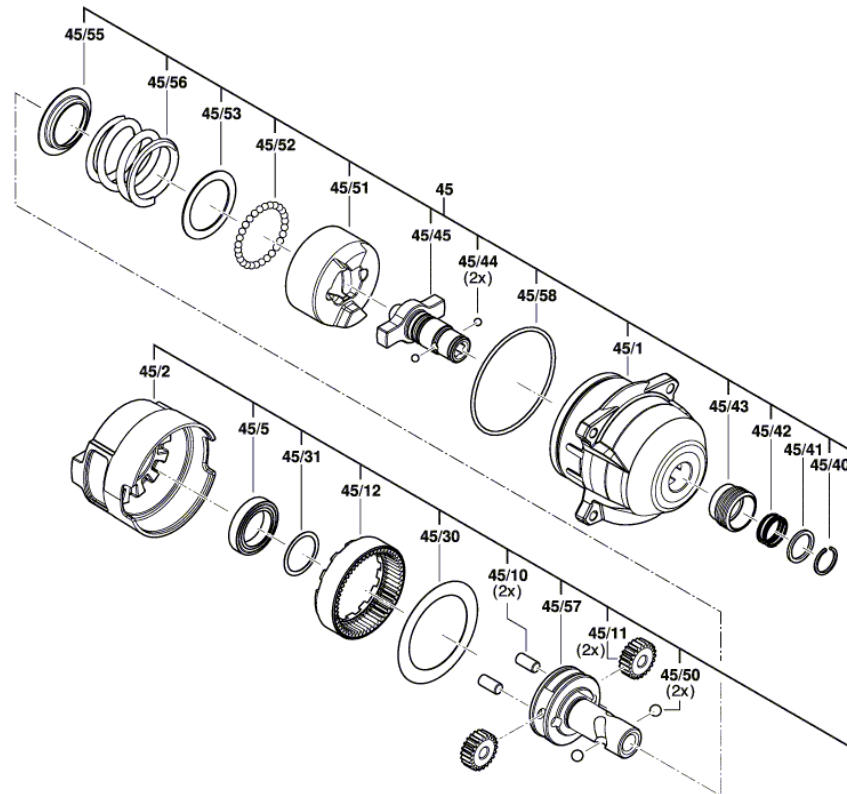

Изображение - модел - Е

3 601 JG5 120
Stand }
Issue } 18-03-06 **Fig./Abb. 2**