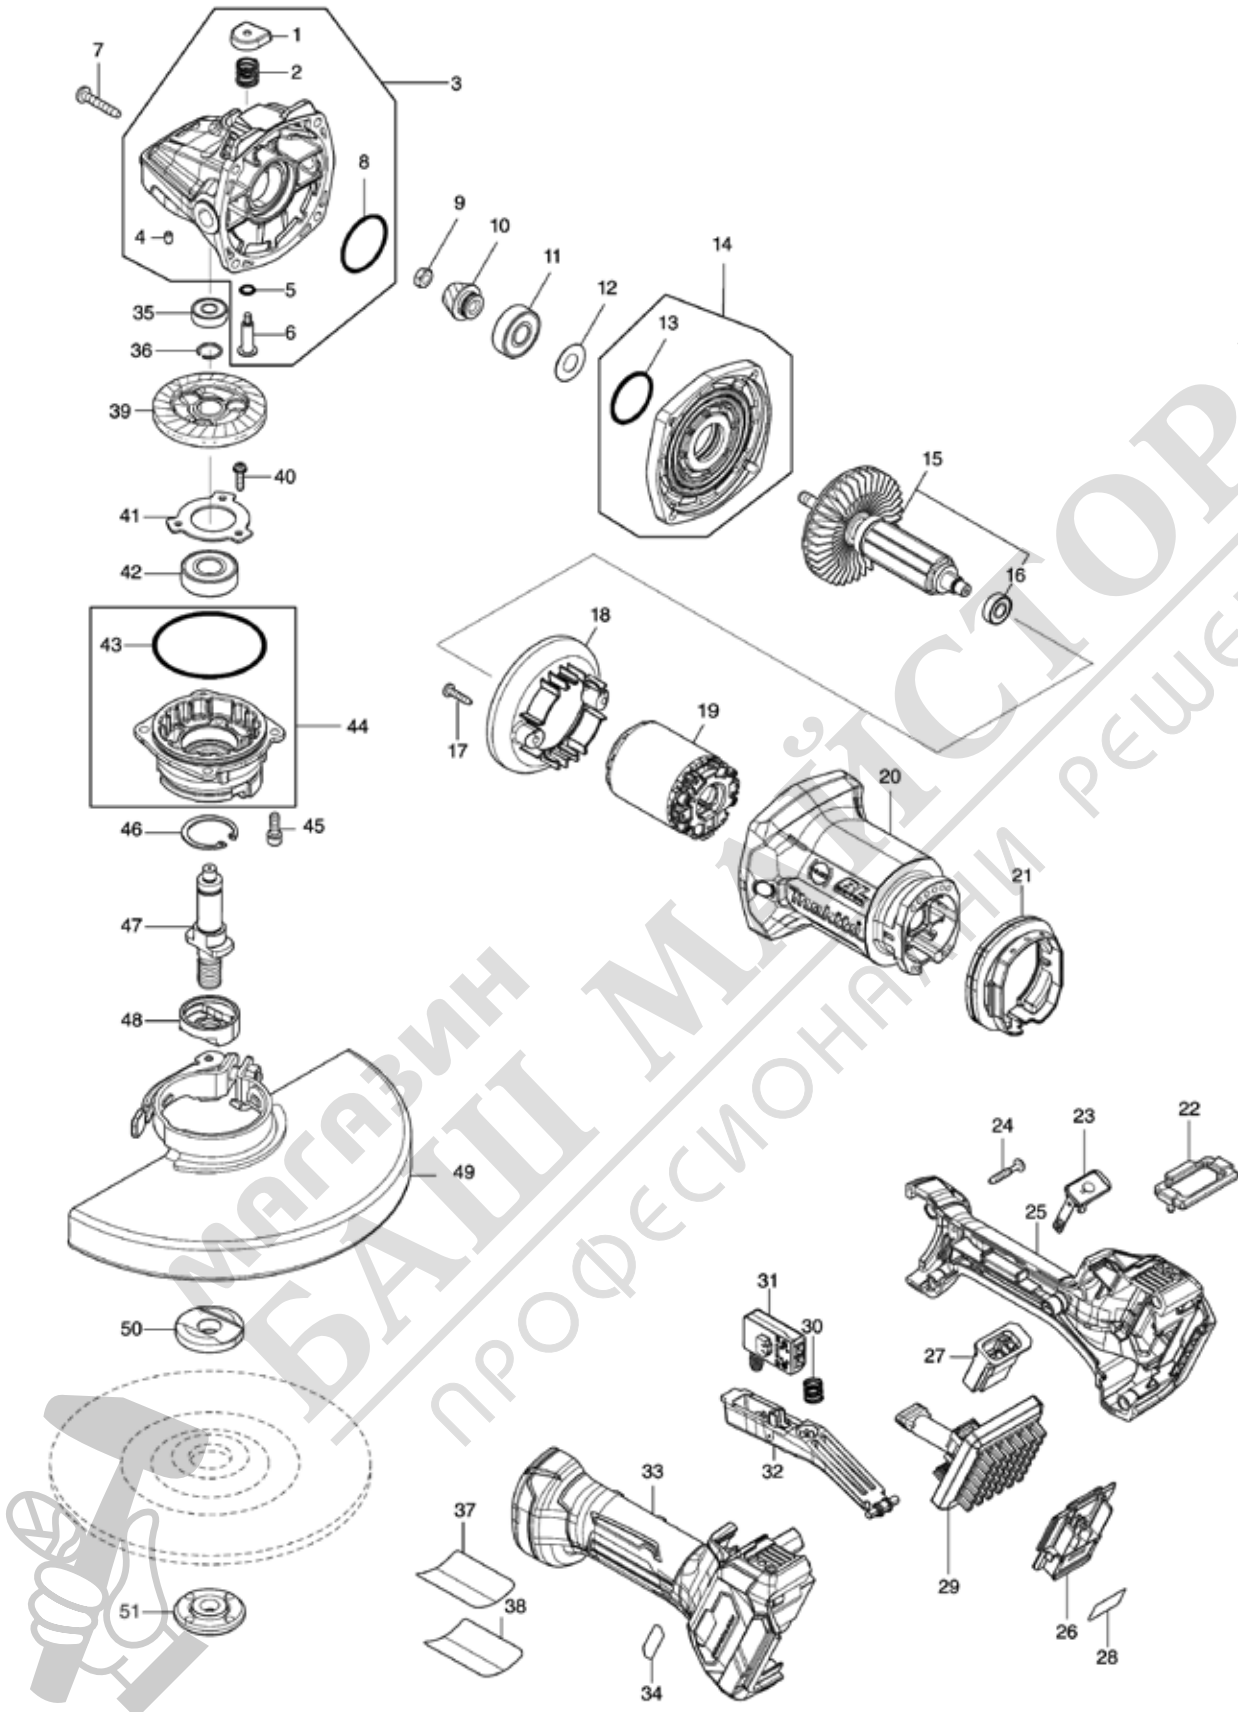

Model No.GA038G 230MM CORDLESS ANGLE GRINDER

Model No.GA038G 230MM CORDLESS ANGLE GRINDER

Item	Parts No.	Description	I/C	QTY	New/Old	Opt. 1	Opt. 2	NOTE
001	413219-6	PIN CAP		1				
002	233292-8	COMPRESSION SPRING 12		1				
003	136365-5	GEAR HOUSING ASS'Y		1				
D10		INC. 1,2,4-6,8						
004	263002-9	RUBBER PIN 4		1				
005	213026-5	O RING 7		1				
006	256516-5	SHOULDER PIN 11		1				
007	266173-1	TAPPING SCREW 5X30		4				
008	213510-0	O RING 36		1				
009	264010-3	HEX.NUT M7		1				
010	227564-1	SPIRAL BEVEL GEAR 10A		1				
011	211137-0	BALL BEARING 6201LLU		1				
012	253759-0	FLAT WASHER 12		1				
013	213459-4	O RING 32		1				
014	136363-9	GEAR HOUSING COVER ASS'Y		1				
D10		INC. 13						
015	519436-7	ROTOR ASS'Y		1				
D10		INC. 16						
016	211166-3	BALL BEARING 698DDW		1				
017	266326-2	TAPPING SCREW 4X18		2				
018	457618-2	BAFFLE PLATE		1				
019	629A38-8	STATOR		1				
020	457615-8	MOTOR HOUSING		1				
021	457619-0	VIBRATION PROOF RUBBER		1				
022	422656-3	DUST COVER		1				
023	140F99-0	CAP COMPLETE		1				
C10	213218-6	O RING 16		1	*			
C11	213A05-9	O-RING16	O	1				
C20	818H07-8	CAP LABEL		1				
024	265999-8	TAPPING SCREW 4X25		5				
025	183R97-3	HANDLE SET		1				
C10	263005-3	RUBBER PIN 6		2				
D10		INC. 33						
026	632P49-4	TERMINAL UNIT		1				
027	413218-8	CONNECTOR CASE		1				
028	858B02-0	GA038G SERIAL NO. LABEL		1				
029	620E22-0	CONTROLLER		1				
030	234357-9	COMPRESSION SPRING 11		1				
031	651083-9	SWITCH C3XA-1PSPM		1				
032	140X49-3	SWITCH LEVER COMPLETE		1				
033	183R97-3	HANDLE SET		1				
C10	263005-3	RUBBER PIN 6		2				