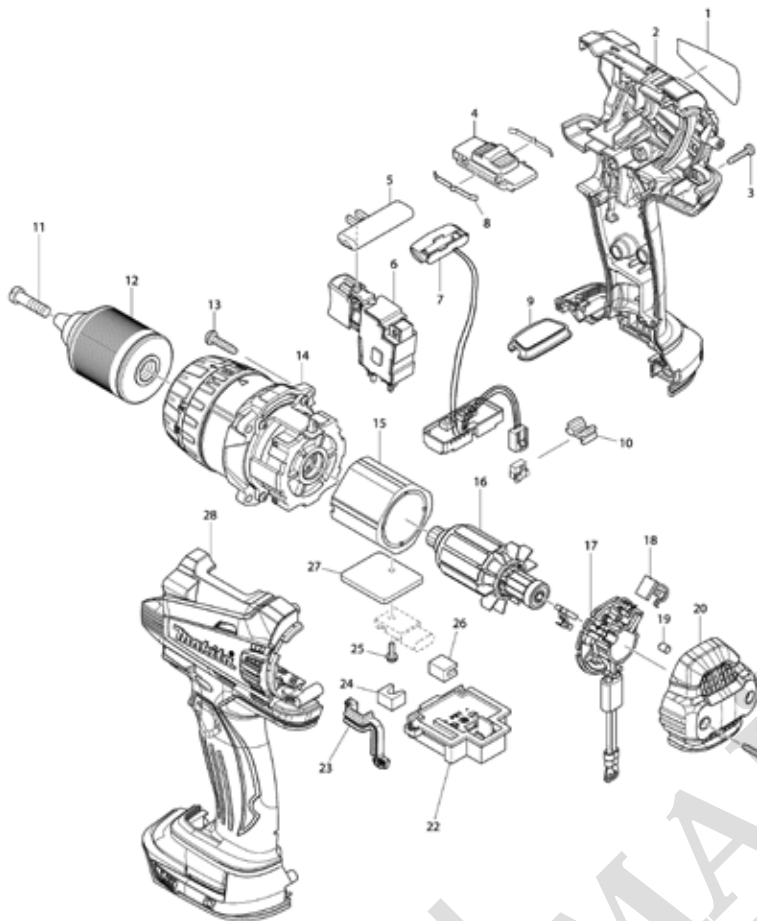

Model No.DHP458 CORDLESS HAMMER DRIVER DRILL

Model No.DHP458 CORDLESS HAMMER DRIVER DRILL

Артикул	Номер на частта	Описание	Смяна	Количество	New/Old	Допълнително 1	Допълнително 2	Забележка
001	814Y76-9	DHP458 NAME PLATE		1				
002A	187430-3	HOUSING SET		1				
002B	187430-3	HOUSING SET		1				
002C	187930-3	HOUSING SET		1				
002D	187430-3	HOUSING SET		1				
002E	187430-3	HOUSING SET		1				
002F	187430-3	HOUSING SET		1				
C10	263005-3	ЩИФТ ГУМЕ Н 6		2				
C20	252126-6	HEX. LOCK NUT M4-7		2				
D10		INC. 28						
003	266130-9	ВИНТ САМОНАВИВЕН С ВРЪЗКА РТ 3x16		7				
004	126100-9	SPEED CHANGE LEVER ASSEMBLY		1				
C10	233438-6	ПРУЖИНА ПРИТИСКАЩА 4		2				
005	419250-0	ПРЕВКЛЮЧАТЕЛ РЕВЕРСИВЕН		1				
006	650724-4	SWITCH TG573FSB-3		1				
007	620138-1	LIGHT CIRCUIT		1				
008	232220-0	ПРУЖИНА ЛИСТОВА		2				
009	140963-9	SWITCH PLATE COMPLETE		1				
010	424476-1	CUSHION		1				
011	251468-5	-ВИНТ С ПЛОСКА ГЛАВА M6x22		1				
012	766015-4	KEYLESS DRILL CHUCK 13		1	*			
012-1	763248-2	KEYLESS DRILL CHUCK 13	<	1	*			
012-2	763252-1	KEYLESS DRILL CHUCK 13	o	1				
013	265995-6	ВИНТ САМОНАВИВЕН 4x18		4	*			
013-1	266326-2	ВИНТ САМОНАВИВЕН 4x18	o	4				
014-1	126448-9	GEAR ASSEMBLY		1				
015	638989-8	YOKE UNIT		1				
016	619301-1	ARMATURE		1	*			
016-1	619496-0	ARMATURE	<	1				
017	638991-1	BRUSH HOLDER COMPLETE		1	*			
C10	688172-7	LINE FILTER		1	*			
017-1	632K64-8	BRUSH HOLDER COMPLETE	<	1				
C10	688172-7	LINE FILTER		1				
018	194427-5	КАРБОНОВА ЧЕТКА CB-440		1				
019	263032-0	ЩИФТ ГУМЕ Н 4		2				
020A	453394-6	REAR COVER		1				
020B	453394-6	REAR COVER		1				
020C	455146-1	REAR COVER		1				
020D	453394-6	REAR COVER		1				
020E	453394-6	REAR COVER		1				
020F	453394-6	REAR COVER		1				
021	266130-9	ВИНТ САМОНАВИВЕН С ВРЪЗКА РТ 3x16		2				
022	644808-8	TERMINAL		1				
023	424430-5	SEAL		1				
024	423422-1	SPONGE A		1				
025	911013-5	ВИНТ С ЦИЛИНДРИЧНА ГЛАВА M3x10		1				
026	423423-9	SPONGE B		1				
027	689176-2	HEAT SINK		1				
028A	187430-3	HOUSING SET		1				
028B	187430-3	HOUSING SET		1				
028C	187930-3	HOUSING SET		1				
028D	187430-3	HOUSING SET		1				
028E	187430-3	HOUSING SET		1				
028F	187430-3	HOUSING SET		1				
C10	263005-3	ЩИФТ ГУМЕ Н 6		2				