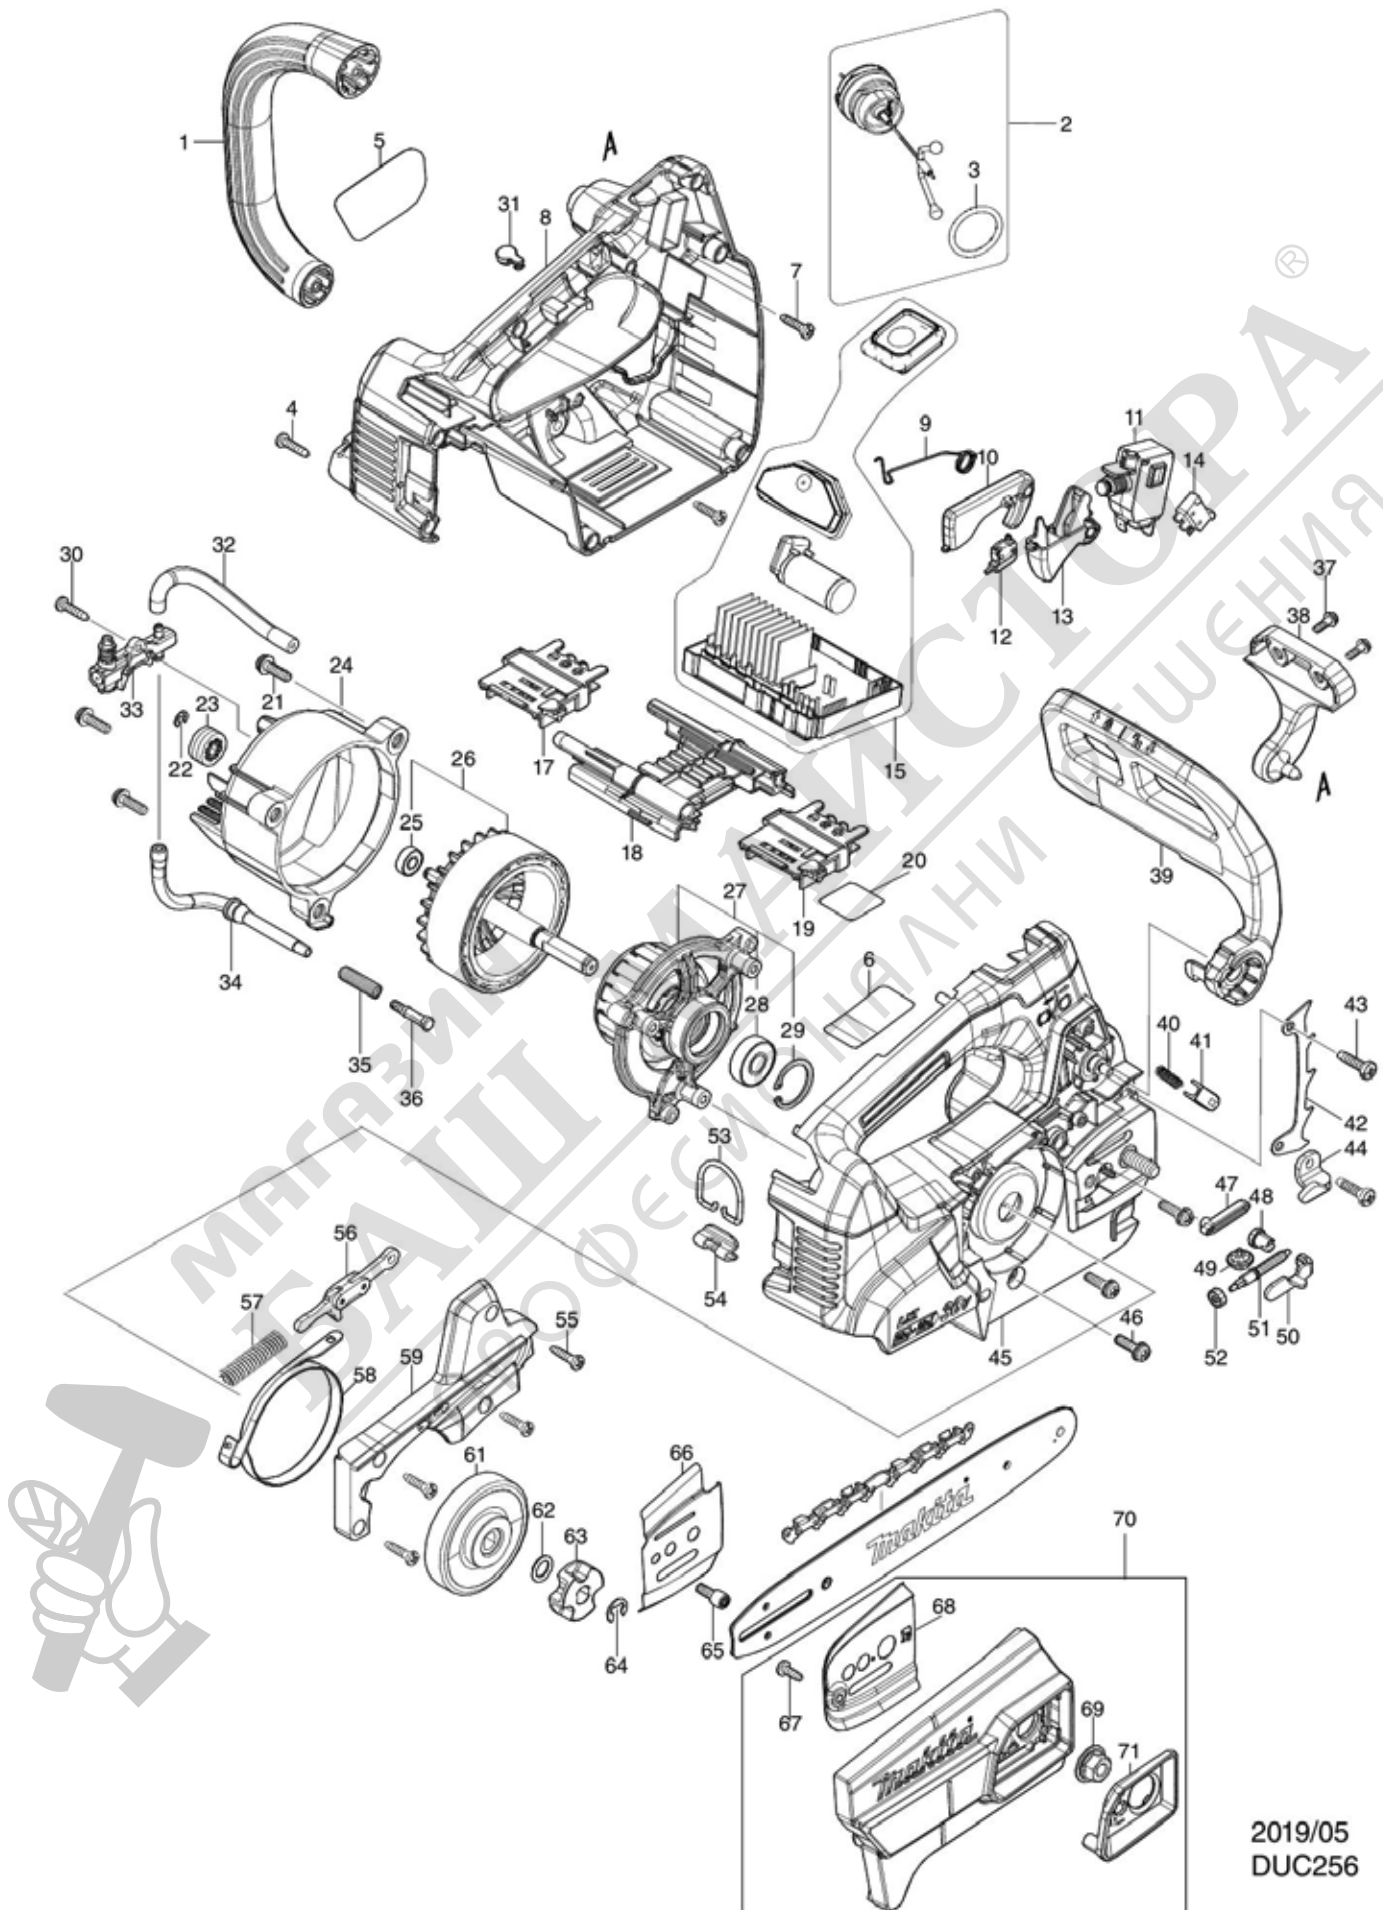

Partdrawing for DUC256Z - Kettingzaag

Nr.	Part nr.	Name
001	459275-2	Handgreep DUC256
002	126832-8	Oliedop DUC353Z
003	213355-6	O-Ring 25Mm Ps-352 P
004	266326-2	Tap Schroef 4X18mm P
005	819S61-1	Label DUC256
006	856A03-6	Label Makita DUC256
007	266326-2	Tap Schroef 4X18mm P
008	183N15-7	Motorhuiset DUC353Z
008C10	263005-3	Rubber Pen 6 AC320H P
008C20	424170-5	Klep Ek8100 P
008C30	454724-4	Dempingsinzet DUC306
009	232509-6	Torsiebeer 10 DUC353Z
010	459268-9	Blokkeerhendel DUC353Z
011	651365-9	Schakelaar C3JW-6BM-P DUC254Z
012	632L49-0	Schakelaar DUC254Z
013	459267-1	Schakelhendel DUC353Z
014	632L48-2	Schakelaar DUC254Z
015	140K82-7	Controller DUC353Z P
015C10	819R38-0	Label indicatie DUC306
015C20	819S81-5	Label schakel DUC306
017	643874-2	Aansluitunit Dhp483
018	140K81-9	Middenhuis DUC353Z DUC306 P
018C10	263005-3	Rubber Pen 6 AC320H P
019	643874-2	Aansluitunit Dhp483
020	856A05-2	Label serienr DUC256
021	911228-4	Schroef 5X20
022	961011-9	Stopring E-4
023	226884-0	Wormtandwiel DUC353Z
024	459276-0	Motorhuis DUC353Z
025	210026-6	Kogellager 696ZZ A
026	519576-1	Motor 18V DUC353Z
027	529420-4	Veld 18V DUC353Z DUC306 P
028	211289-7	Kogellager 6000Ddw Hm1213C A
029	962105-3	Borgring R-26 A
030	266326-2	Tap Schroef 4X18mm P
031	422467-6	Afdekkap DUC353Z
032	422451-1	Olieleiding 3x100mm UDC353Z
033	142156-4	Oliepomp Es-Serie
034	422452-9	Olieleiding 3x130mm UDC353Z
035	231975-4	Drukveer Dcs230T
036	452666-6	Zuigkop DUC355/EA3201S A
037	911116-5	Schroef 4X12 A
038	459270-2	Borgplaat handgreepkap DUC353Z
039	140K79-6	Handgreepkap cpl DUC353Z
039C10	819S75-0	Label waarschuwing DUC306
040	234210-9	Drukveer 6 Ea3201S A