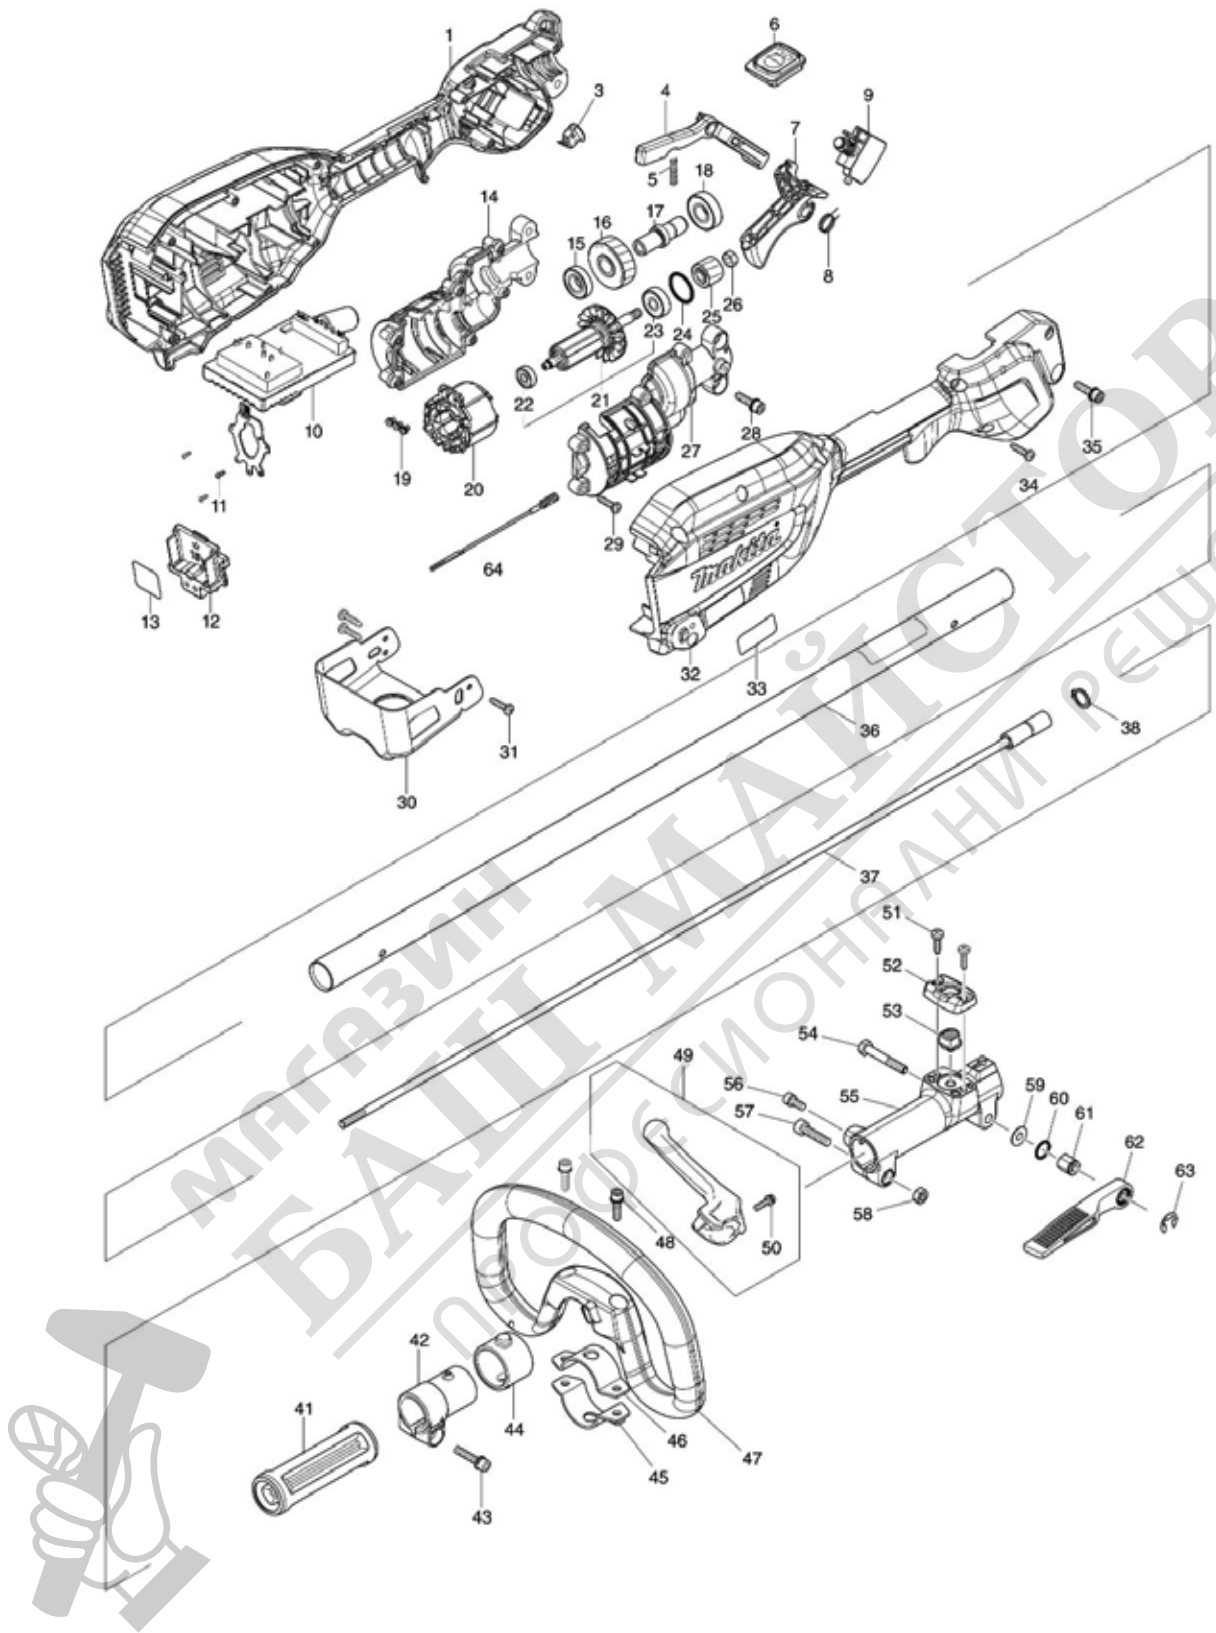

Model No.DUX18 CRDLSS MULTI FNCTN POWER HEAD

Nr.	Part nr.	Name
001	183R81-8	Handgreepset DUX18
001C10	263005-3	Rubber Pen 6 AC320H P
001C20	931202-6	Zeskantmoer M5 A
003	632G61-0	Schakelaar Dst111
004	412863-6	Schakelknop DUR192L
005	233101-1	Drukveer 4
006	140W41-3	Schakelcircuit DUR192L
006C10	8007N9-0	Label schakel DUB363
007	459758-2	Schakelknop DUR369N
008	233622-3	Torsieveer 12
009	651494-8	Schakelaar DUR192L
010	620D89-2	Controller DUX18
011	266490-9	Parker Ck 2X6Mm DDF483 P
012	644809-6	Aansluitunit Djr186
013	857X05-3	Serienummer Label DUX18
014	183R80-0	Motorhuisset DUX18
014C10	931202-6	Zeskantmoer M5 A
015	210243-8	Kogellager 6901ZZ DUX18
016	227848-7	Tandwiel 33 DUX18
017	327719-9	As hub DUX18
018	210244-6	Kogellager 6001ZZ DUX18
019	652069-6	Kruiskop Schroef M3X6
020	629A28-1	Veld DUX18
021	519654-7	Anker DUX18
022	211007-3	Kogellager 625ZZ
023	210050-9	Kogellager 627Zz A
024	213843-3	O-ring 21 DUR192L P
025	227849-5	Tandwiel 16 DUX18
026	252153-3	Zeskantmoer M6X10
027	183R80-0	Motorhuisset DUX18
027C10	931202-6	Zeskantmoer M5 A
028	922234-4	Inbusbout M5X20
029	266326-2	Tap Schroef 4X18mm P
030	347765-6	Batterijhouder DUX18
031	266326-2	Tap Schroef 4X18mm P
032	183R81-8	Handgreepset DUX18
032C10	263005-3	Rubber Pen 6 AC320H P
032C20	931202-6	Zeskantmoer M5 A
033	857W99-2	Naamplaat DUX18
034	266326-2	Tap Schroef 4X18mm P
035	922234-4	Inbusbout M5X20
036	140X34-6	Steel B DUX18
036C10	8029L8-6	Waarschuwingslabel DUX18
037	141238-9	Binnenas Ux361Dz
038	961052-5	Borgring S-12
041	451601-1	Afstandhouder Bbc300L