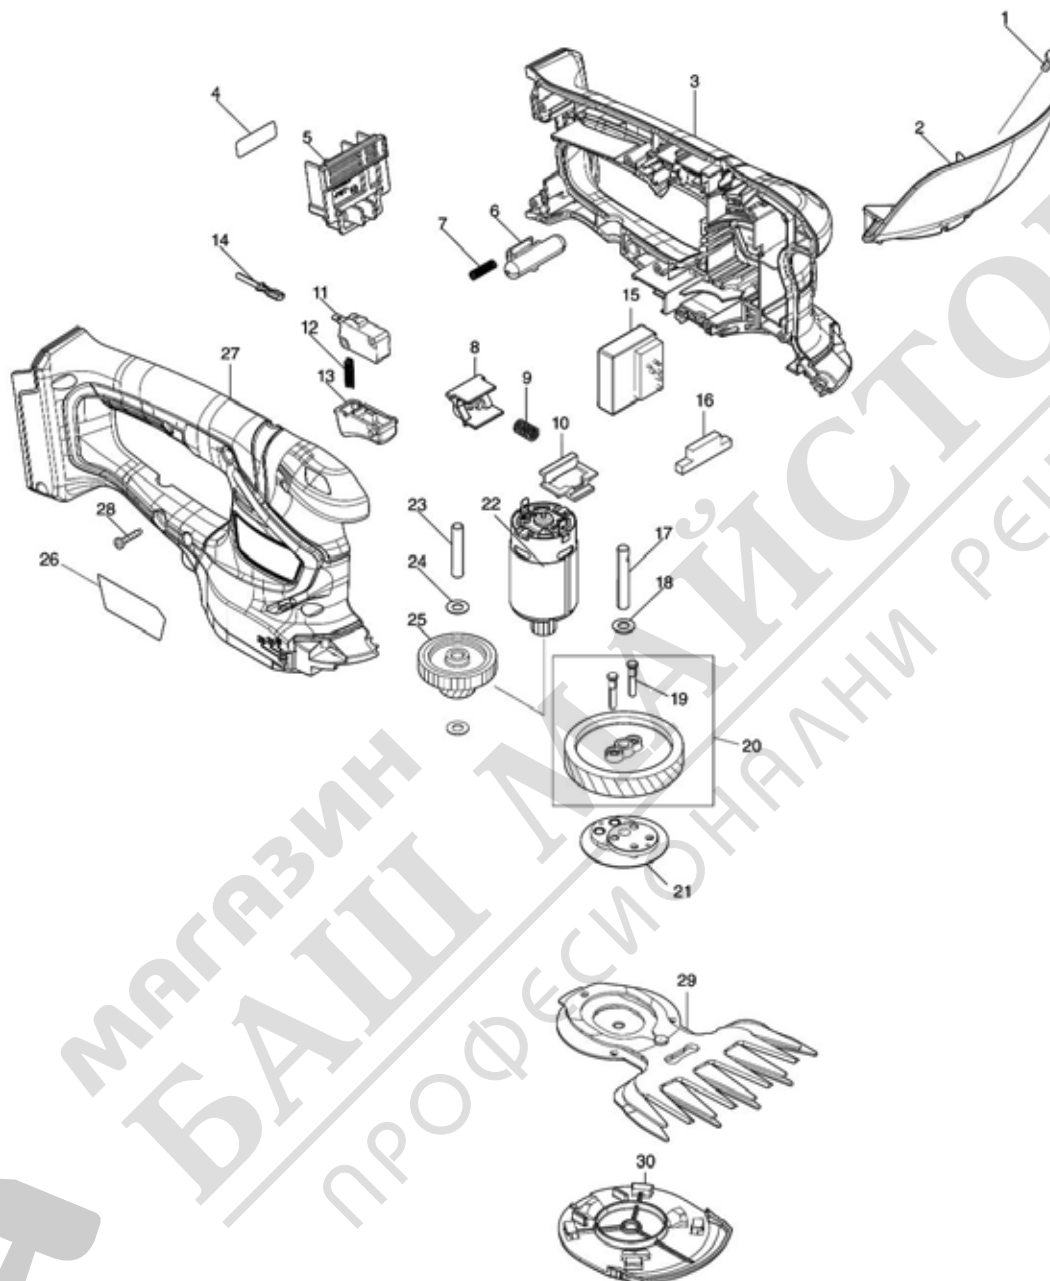

Model No.UM110D 110MM CORDLESS GRASS SHEAR

Nr.	Part nr.	Name
001	915116-7	Stelschroef M4X12
002	140V97-0	Beschermkap Dum111
002C10	819948-3	Label Veiligheid Um164D
003	183G07-4	Machinehuis UM110D P
003C10	931102-0	Zeskantmoer M4 A
003C20	346275-0	Plaat Ax1820
004	811935-8	Label serienr UM110D
005	643862-9	Aansluitunit Df457
006	452438-9	Blokkeerknop DUM111 P
007	234079-1	Drukveer 4 Ar410 A
008	454878-7	Geleideplaat Um603D
009	234339-1	Drukveer 6 Uh201D
010	454879-5	Deblokkeerhandel Uh201D
011	650744-8	Schakelaar D3V-16-3C26 A
012	234079-1	Drukveer 4 Ar410 A
013	417564-1	Schakelaarhandel Um164D
014	632S19-1	Kabeldoorvoer DUM11
015	620E39-3	Controller UM110D
016	451814-4	Stofgeleider Um164D
017	268254-7	Pen 6 Um164D
018	253715-0	Sluistring 6
019	268256-3	Pen 4 Um164D
020	135883-0	Tandwiel 47 Uh201D
021	161598-3	Aandrijfias Uh201D
022	629945-9	Motor 18,0V Bum168
023	268076-5	Pin 6 Lf1000
024	253715-0	Sluistring 6
025	226831-1	Tandwiel 12-31 Um164D
026	811932-4	Naamplaat UM110D
027	183G07-4	Machinehuis UM110D P
027C10	931102-0	Zeskantmoer M4 A
027C20	346275-0	Plaat Ax1820
028	266429-2	Tapschroef 3X16 P
029	191N23-4	Messenset 110mm
029C10	188369-3	Flesje olie
030	140451-6	Onderplaat Um164D