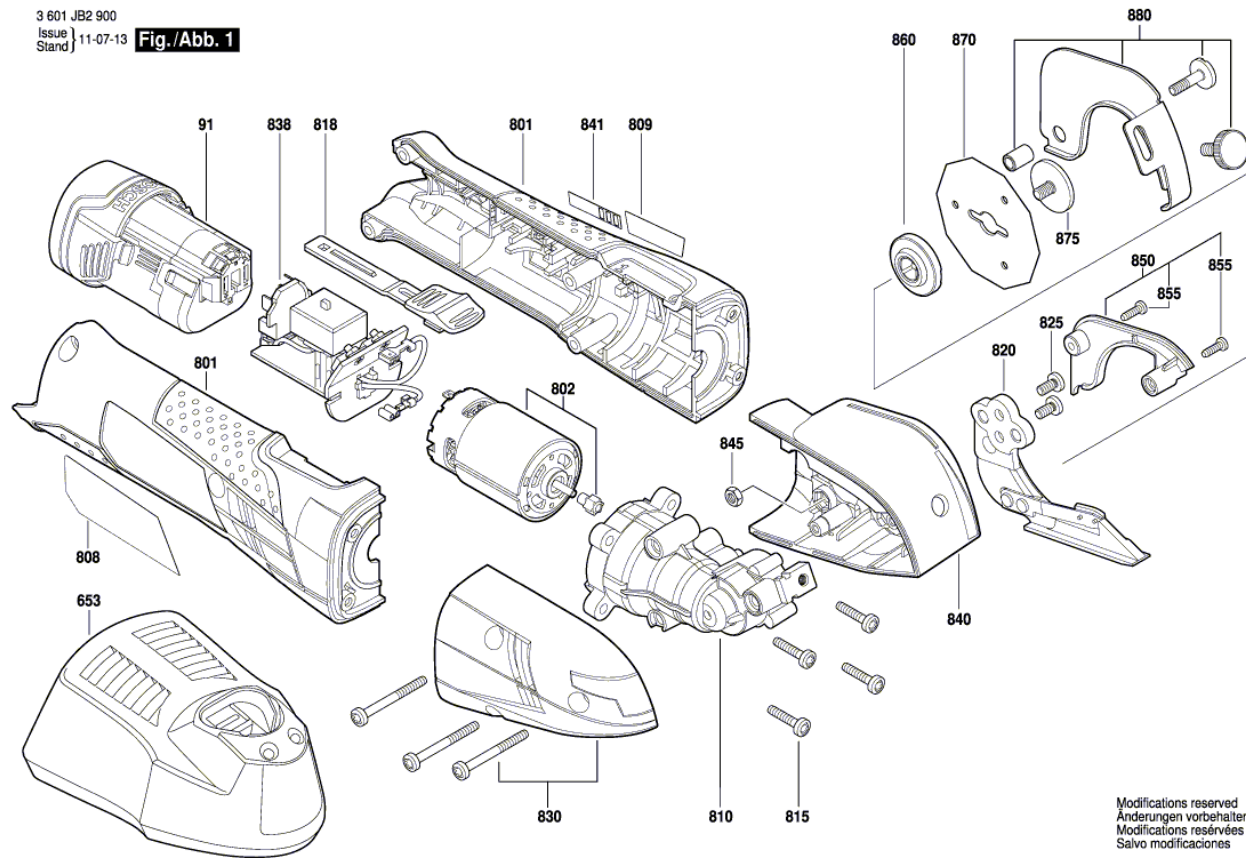

Списък на резервните части

Артикул	Каталожен номер	Описание	Изображение	Цена	Количество	Ценова група
91	1 607 A35 0C5	БАТЕРИЯ GBA 12V 2.0Ah Li SCM	1	lv83,00 *	1	40
91	1 607 A35 0DY	БАТЕРИЯ GBA 12V 1.5Ah LI SCM	1	lv68,00 *	1	38
653	2 607 225 135	ЗАРЯДНО UK AL1130CV 230V/12V/3A	1	lv91,00 *	1	41
653	2 607 226 101	ЗАРЯДНО EU GAL 1230 CV 230/12V	1	lv83,00 *	1	40
801	2 609 100 773	КОРПУС	1	lv44,00 *	1	34
802	1 607 000 751	ПОСТОЯННОТОКОВ МОТОР 10,8V	1	lv62,00 *	1	37
808	1 600 A00 W96	ТАБЕЛКА	1	lv2,60 *	1	13
809	1 600 A00 W99	ТАБЕЛКА GUS 12V-300	1	lv2,60 *	1	13
810	1 619 PA2 328	КОПРУС ПРЕДАВАВКИ	1	lv91,00 *	1	41
815	1 619 PA2 329	ЦИЛИНДРИЧЕН БОЛТ	1	lv3,00 *	4	14
818	2 609 100 650	РЕВЕРС	1	lv2,20 *	1	12
820	1 619 PA2 330	ДОЛЕН НОЖ	1	lv76,00 *	1	39
825	1 619 PA2 331	ВИНТ	1	lv0,96 *	2	10
830	1 619 PA2 332	КОРПУС	1	lv18,40 *	1	27
838	1 607 233 528	СЕТ- КЛЮЧ + ЕЛЕКТРО	1	lv103,00 *	1	43
840	1 619 PA2 333	КОРПУС	1	lv24,00 *	1	29
841	2 609 131 677	Етикет	1	lv2,60 *	1	13
845	1 619 PA2 334	ГАЙКА	1	lv1,65 *	1	11
850	1 619 PA2 335	ЗАДЕН КАПАК	1	lv4,40 *	1	16
855	1 619 PA2 336	ВИНТ	1	lv0,96 *	2	10
860	1 619 PA2 337	КОМУТАЦИОННА ШАЙБА	1	lv6,00 *	1	18
870	1 619 PA2 338	ГОРЕН НОЖ	1	lv41,00 *	1	33
875	1 619 PA2 339	ЗАСТОПОРЯВАЩ ВИНТ	1	lv6,00 *	1	18
880	1 619 PA2 340	ПРЕДПАЗИТЕЛ	1	lv35,00 *	1	32

* Препоръчителна цена на дребно без ДДС.

Изображение - модел - Е

3 601 JB2 900
Issue |
Stand |

11-07-13 Fig./Abb. 1