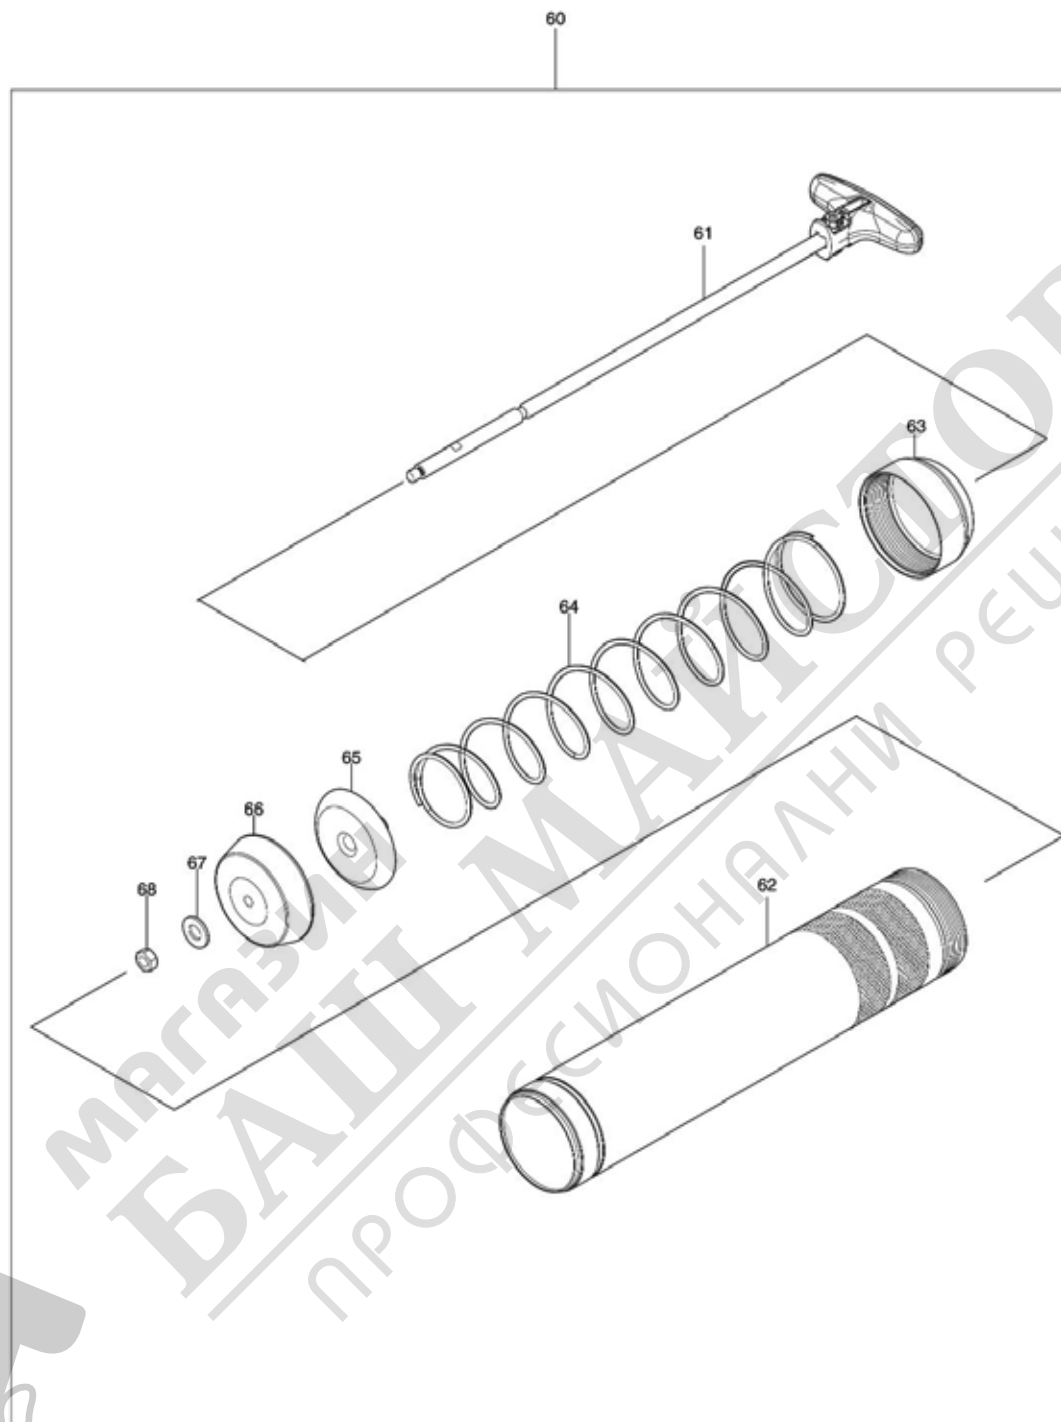

Model No.DGP180 CORDLESS GREASE GUN

Nr.	Part nr.	Name
001	265995-6	Tapschroef 4X18 P
002	183R38-9	Motorhuis DGP180
002C10	263002-9	Rubber Pen 4 6413 A
002C20	252126-6	Borgmoer M4X7Mm Mt070
003	459621-9	Kokerhouder DGP180
004	265995-6	Tapschroef 4X18 P
005	856C52-5	Naamplaat DGP180
006	422479-9	Voet DGP180
007	644809-6	Aansluitunit Djr186
008	620A88-6	Controller DGP180
008C10	688164-6	Lijn Filter CI102D
009	651391-8	Schakelaar WR100D
010	233306-3	Drukveer 4mm DGP180
011	140M75-6	Schakelplaat DGP180
011C10	819V26-1	Label A/U DGP180
012	620A89-4	Schakelaarcircuit DGP180
013	459623-5	Schakelhendel DGP180
014	231433-0	Drukveer 4Mm
015	419705-5	Vergrendelknop Kp0810/C P
016	232201-4	Bladveer Pv7000C
017	459624-3	A/U knop DGP180
018	620A90-9	Ledcircuit DGP180
019	268306-4	Pen 5 Tm3010C
020	183R38-9	Motorhuis DGP180
020C10	263002-9	Rubber Pen 4 6413 A
020C20	252126-6	Borgmoer M4X7Mm Mt070
021	422643-2	Slanghouder DGP180
022	265B56-4	Met.schr. M4x14mm DGP180
023	629387-7	Motor DC 18V
024	136124-7	Tandwielset DGP180
025	214079-7	Glijlager 6 DGP180
026	253477-0	Sluitring 6mm DGP180
027	961022-4	Borgring S-6 DGP180 A
028	286043-8	Afdekkap 32 DGP180
029	256951-7	Pen 7mm DGP180 A
031	459622-7	Klepdeksel DGP180
032	140M83-7	Ontlastklep DGP180
033	213918-8	O-ring 12,5 DGP180
034	136128-9	Pomphuis assy DGP180
034C10	265A55-0	Stelschroef DGP180
034C11	265A55-0	Stelschroef DGP180
035	422476-5	Pakking A DGP180
036	162667-3	Aftapkraan DGP180 P
037	911148-2	Schroef 4X25 A
038	310961-9	Asgeleider DGP180
039	310960-1	Geleider DGP180