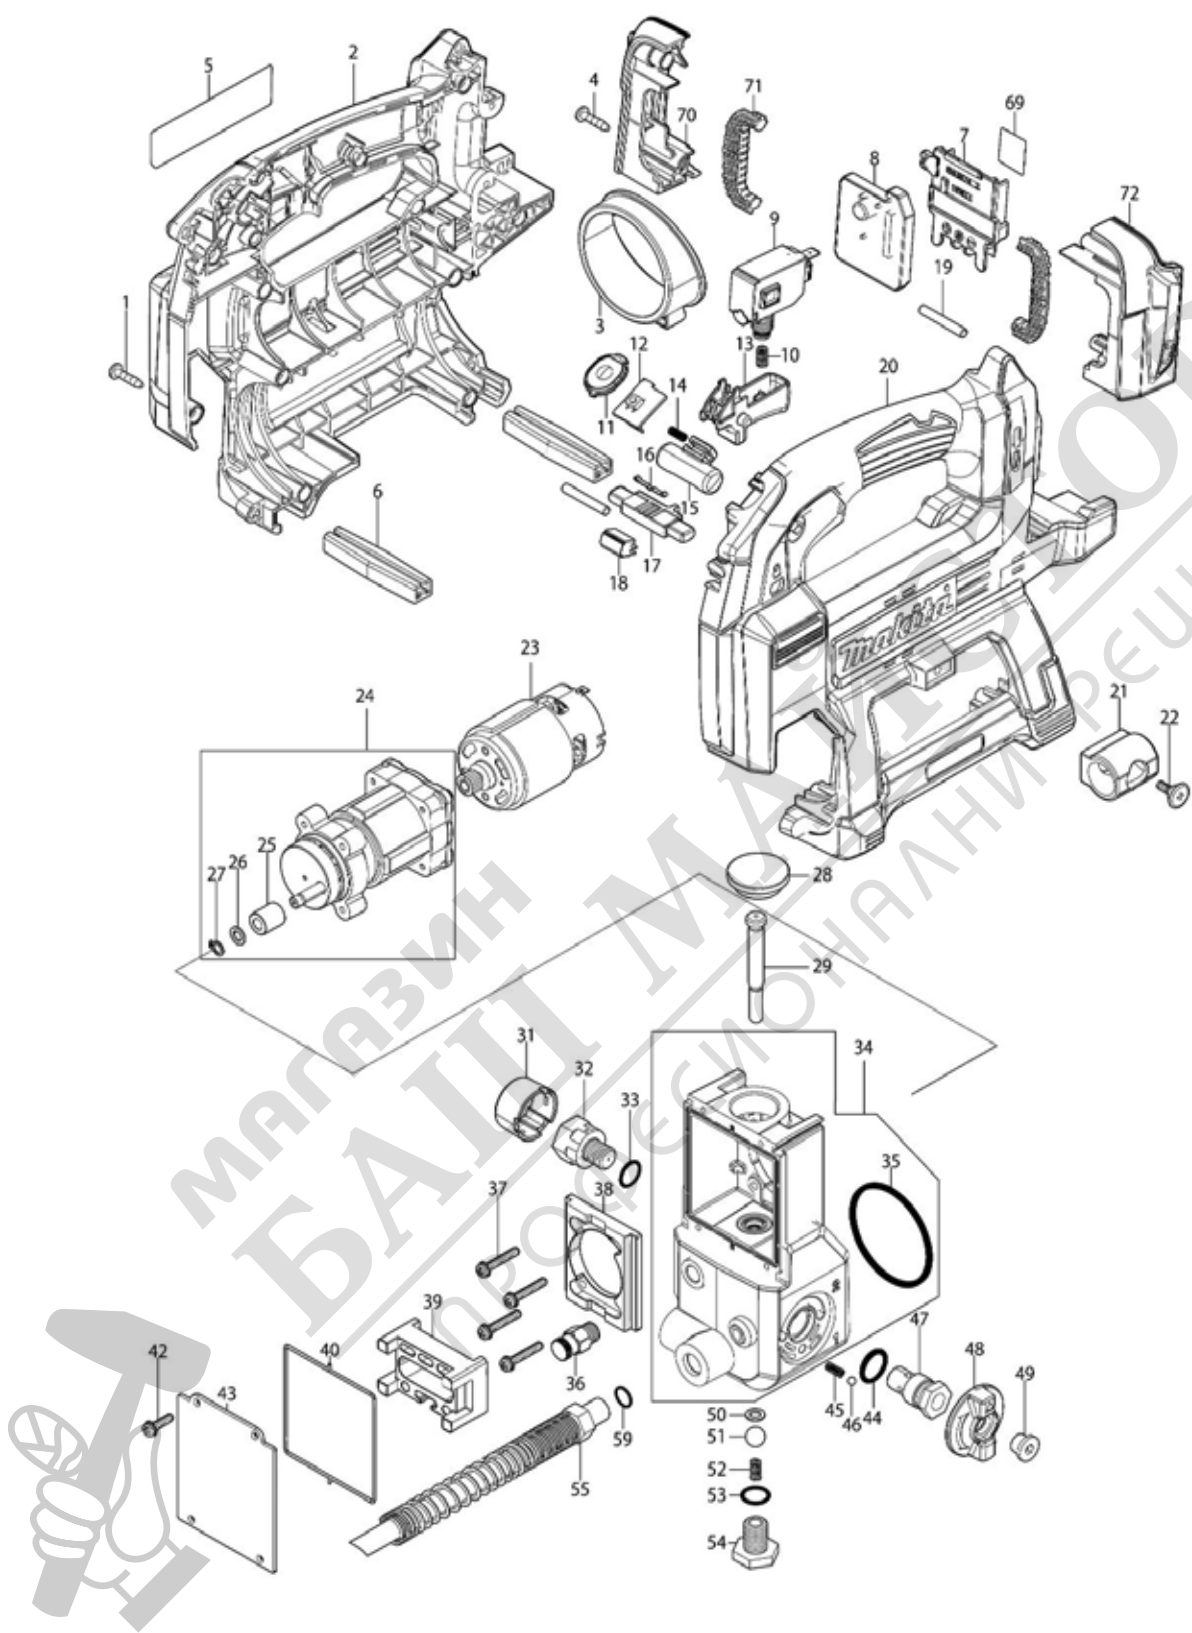

Model No.DGP180 CORDLESS GREASE GUN

Nr.	Part nr.	Name
001	265995-6	Tapschroef 4X18 P
002	183R38-9	Motorhuis DGP180
002C10	263002-9	Rubber Pen 4 6413 A
002C20	252126-6	Borgmoer M4X7Mm Mt070
003	459621-9	Kokerhouder DGP180
004	265995-6	Tapschroef 4X18 P
005	856C52-5	Naamplaat DGP180
006	422479-9	Voet DGP180
007	644809-6	Aansluitunit Djr186
008	620A88-6	Controller DGP180
008C10	688164-6	Lijn Filter CI102D
009	651391-8	Schakelaar WR100D
010	233306-3	Drukveer 4mm DGP180
011	140M75-6	Schakelplaat DGP180
011C10	819V26-1	Label A/U DGP180
012	620A89-4	Schakelaarcircuit DGP180
013	459623-5	Schakelhendel DGP180
014	231433-0	Drukveer 4Mm
015	419705-5	Vergrendelknop Kp0810/C P
016	232201-4	Bladveer Pv7000C
017	459624-3	A/U knop DGP180
018	620A90-9	Ledcircuit DGP180
019	268306-4	Pen 5 Tm3010C
020	183R38-9	Motorhuis DGP180
020C10	263002-9	Rubber Pen 4 6413 A
020C20	252126-6	Borgmoer M4X7Mm Mt070
021	422643-2	Slanghouder DGP180
022	265B56-4	Met.schr. M4x14mm DGP180
023	629387-7	Motor DC 18V
024	136124-7	Tandwielset DGP180
025	214079-7	Glijlager 6 DGP180
026	253477-0	Sluitring 6mm DGP180
027	961022-4	Borgring S-6 DGP180 A
028	286043-8	Afdekkap 32 DGP180
029	256951-7	Pen 7mm DGP180 A
031	459622-7	Klepdeksel DGP180
032	140M83-7	Ontlastklep DGP180
033	213918-8	O-ring 12,5 DGP180
034	136128-9	Pomphuis assy DGP180
034C10	265A55-0	Stelschroef DGP180
034C11	265A55-0	Stelschroef DGP180
035	422476-5	Pakking A DGP180
036	162667-3	Aftapkraan DGP180 P
037	911148-2	Schroef 4X25 A
038	310961-9	Asgeleider DGP180
039	310960-1	Geleider DGP180