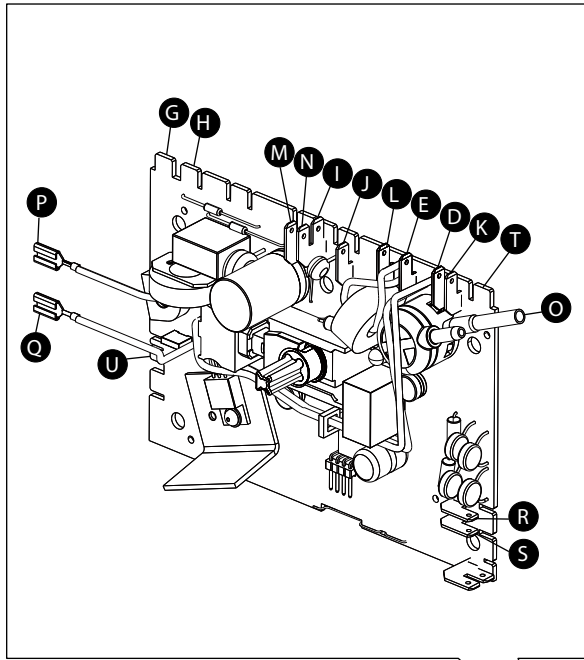

14	Set Motorsteckdose	Set motor plug socket	A-AN	417707	06
17	Trägerplatte Ersatz	carrier plate spare	A-AN	444758	26
18+28+44	Set Kontakt Teile	Set contact parts	A-AN	444765	09
19+20+21+30	Set Rüttler	Set vibrating magnet	A-AN	444772	24
15+22+23+23/1+25+26	Set Kupplung	Set coupling	A-AN	444789	13
24	Zugmagnet Ersatz	pull magnet spare	A-AN	444796	19
27+27/1	Set Motorschutzfilter	Set motor protection filter	A-AN	408200	12
30	Set Spax-Schraube (35x)	Set spax screw (35x)	A-AN	441856	09
31+31/1+48+30	Set Druckstück+Abstützung	Set pressure piece+brace support	A-AN	444826	12
31/1+35+36+37	Set Riegel	Set bolt	A-AN	444833	15
38+38/1+38/2					
32	Set Motorstecker	Set motor plug connector	A-AN	441870	10
33	Set Lagerbolzen	Set bearing pin	A-AN	441887	10
34	Motorgehäuse Ersatz	motor housing spare	A-AN	444802	23
39+39/1	2xElektrode+2xKlemmhülse	2xelectrode + 2xclamping piece	A-AN	441900	09
42+30	Set Unterteil	Set lower housing	A-AN	444932	27
43	2xVerschluss	2x closing latch	A-AN	408293	12
45+45/1+46+53	Set Dichtungen	Set sealings	A-AN	444680	14
47+47/1	Faltenfilter Polyester	Filter cartridge polyester	A-C/F/G-M/O-R/ T-W/Z/AA/AD/AE/ AH-AK	416069	36
47+47/1	Faltenfilter HEPA	Filter cartridge HEPA	D/E/N/S/X/Y/AC/ AF/AG/AL/AM/AN	419190	44
47+47/1	Faltenfilter NANO	Filter cartridge NANO	AB	429557	37
56	Set Motorgebläse 1200W	Set motor 1200W	E/H/K/S-Y/AA/ AB/AC/AF/AM	444901	40
56	Set Motorgebläse 1400W	Set motor 1400W	A-D/F/G/I/J/L-R/Z/ AD/AE/AG-AL/AN	444918	41
49	Set Hupe	Set signal horn	C-E/G/M/N/Q/S/ W-Y/AB/AC/AF/ AG/AH/AK-AN	444840	18
00	Set Aufkleber iPulse/L/M	Set iPulse/L/M label		444857	11
00	Aufkleber Asbest Ersatz	Asbest label spare	E/S/Y/AC/AF/AM	444864	13
00	Aufkleber "H" Ersatz	"H" label spare	D/E/N/S/X/Y/AC/ AF/AG/AL/AM/AN	444871	13

Behälter 35 L					
01+02+03+04+05+06	Set Behälter 35L	Set container 35L	A-U/W-AN	444888	40
02+03+04+05	Set Räder	Set wheels	A-U/W-AN	444895	21
06	2xLenkrolle	2x caster wheel	A-U/W-AN	441832	15
08+08/1+08/2	Abläss-Set	Drain set	A-U/W-AN	408958	15
95	Zubehöraufnahme Ersatz	Accessory holder spare	A-U/W-AN	445113	16
96+97	Set Behälterverschluss	Set container stopper	W-Y/AB/AC/ AF-AH/AK-AM	445205	17
54+55	Set Fahrbügel+Federstecker	Pushing handle+fastener spring	A-U/W-AN	445137	26