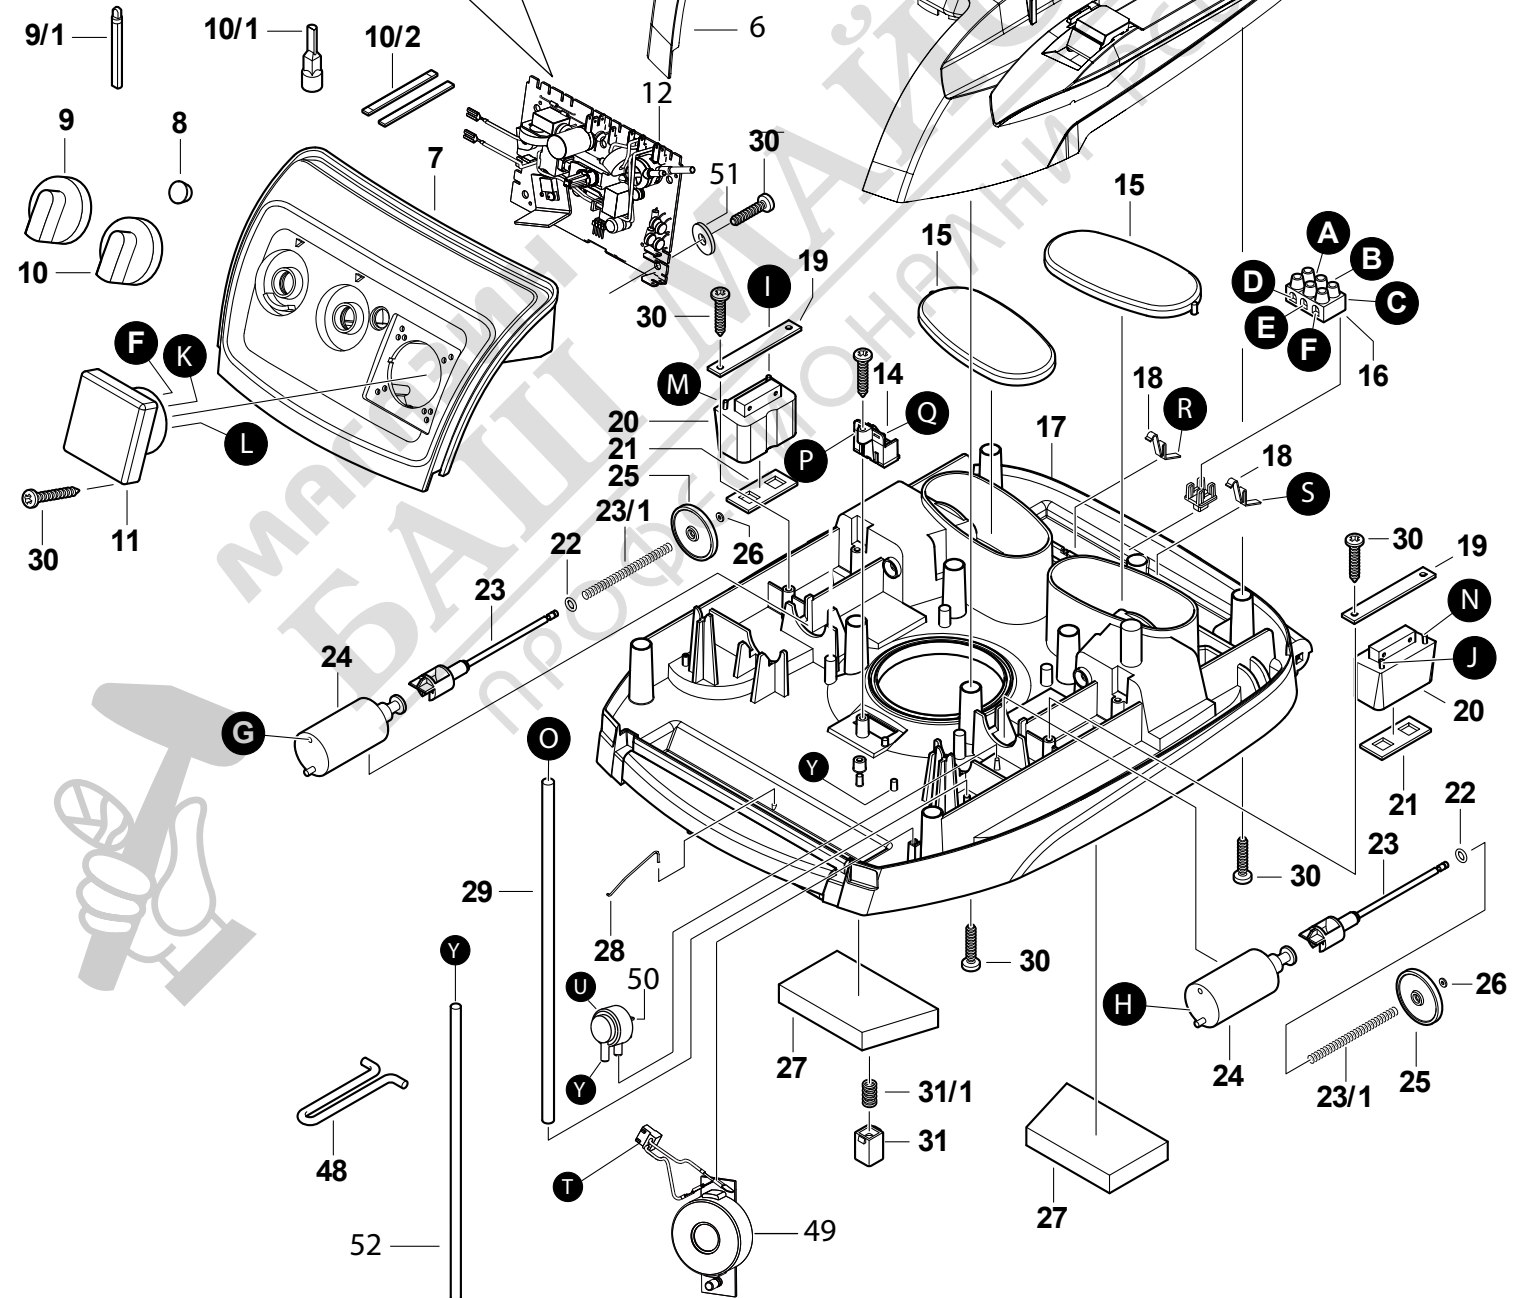

14	Set Motorsteckdose	Set motor plug socket	A-AN	417707	06
17	Trägerplatte Ersatz	carrier plate spare	A-AN	444758	26
18+28+44	Set Kontakt Teile	Set contact parts	A-AN	444765	09
19+20+21+30	Set Rüttler	Set vibrating magnet	A-AN	444772	24
15+22+23+23/1+25+26	Set Kupplung	Set coupling	A-AN	444789	13
24	Zugmagnet Ersatz	pull magnet spare	A-AN	444796	19
27+27/1	Set Motorschutzfilter	Set motor protection filter	A-AN	408200	12
30	Set Spax-Schraube (35x)	Set spax screw (35x)	A-AN	441856	09
31+31/1+48+30	Set Druckstück+Abstützung	Set pressure piece+brace support	A-AN	444826	12
31/1+35+36+37	Set Riegel	Set bolt	A-AN	444833	15
38+38/1+38/2					
32	Set Motorstecker	Set motor plug connector	A-AN	441870	10
33	Set Lagerbolzen	Set bearing pin	A-AN	441887	10
34	Motorgehäuse Ersatz	motor housing spare	A-AN	444802	23
39+39/1	2xElektrode+2xKlemmhülse	2xelectrode + 2xclamping piece	A-AN	441900	09
42+30	Set Unterteil	Set lower housing	A-AN	444932	27
43	2xVerschluss	2x closing latch	A-AN	408293	12
45+45/1+46+53	Set Dichtungen	Set sealings	A-AN	444680	14
47+47/1	Faltenfilter Polyester	Filter cartridge polyester	A-C/F/G-M/O-R/ T-W/Z/AA/AD/AE/ AH-AK	416069	36
47+47/1	Faltenfilter HEPA	Filter cartridge HEPA	D/E/N/S/X/Y/AC/ AF/AG/AL/AM/AN	419190	44
47+47/1	Faltenfilter NANO	Filter cartridge NANO	AB	429557	37
56	Set Motorgebläse 1200W	Set motor 1200W	E/H/K/S-Y/AA/ AB/AC/AF/AM	444901	40
56	Set Motorgebläse 1400W	Set motor 1400W	A-D/F/G/I/J/L-R/Z/ AD/AE/AG-AL/AN	444918	41
49	Set Hupe	Set signal horn	C-E/G/M/N/Q/S/ W-Y/AB/AC/AF/ AG/AH/AK-AN	444840	18
00	Set Aufkleber iPulse/L/M	Set iPulse/L/M label		444857	11
00	Aufkleber Asbest Ersatz	Asbest label spare	E/S/Y/AC/AF/AM	444864	13
00	Aufkleber "H" Ersatz	"H" label spare	D/E/N/S/X/Y/AC/ AF/AG/AL/AM/AN	444871	13

Behälter 35 L					
01+02+03+04+05+06	Set Behälter 35L	Set container 35L	A-U/W-AN	444888	40
02+03+04+05	Set Räder	Set wheels	A-U/W-AN	444895	21
06	2xLenkrolle	2x caster wheel	A-U/W-AN	441832	15
08+08/1+08/2	Abläss-Set	Drain set	A-U/W-AN	408958	15
95	Zubehöraufnahme Ersatz	Accessory holder spare	A-U/W-AN	445113	16
96+97	Set Behälterverschluss	Set container stopper	W-Y/AB/AC/ AF-AH/AK-AM	445205	17
54+55	Set Fahrbügel+Federstecker	Pushing handle+fastener spring	A-U/W-AN	445137	26