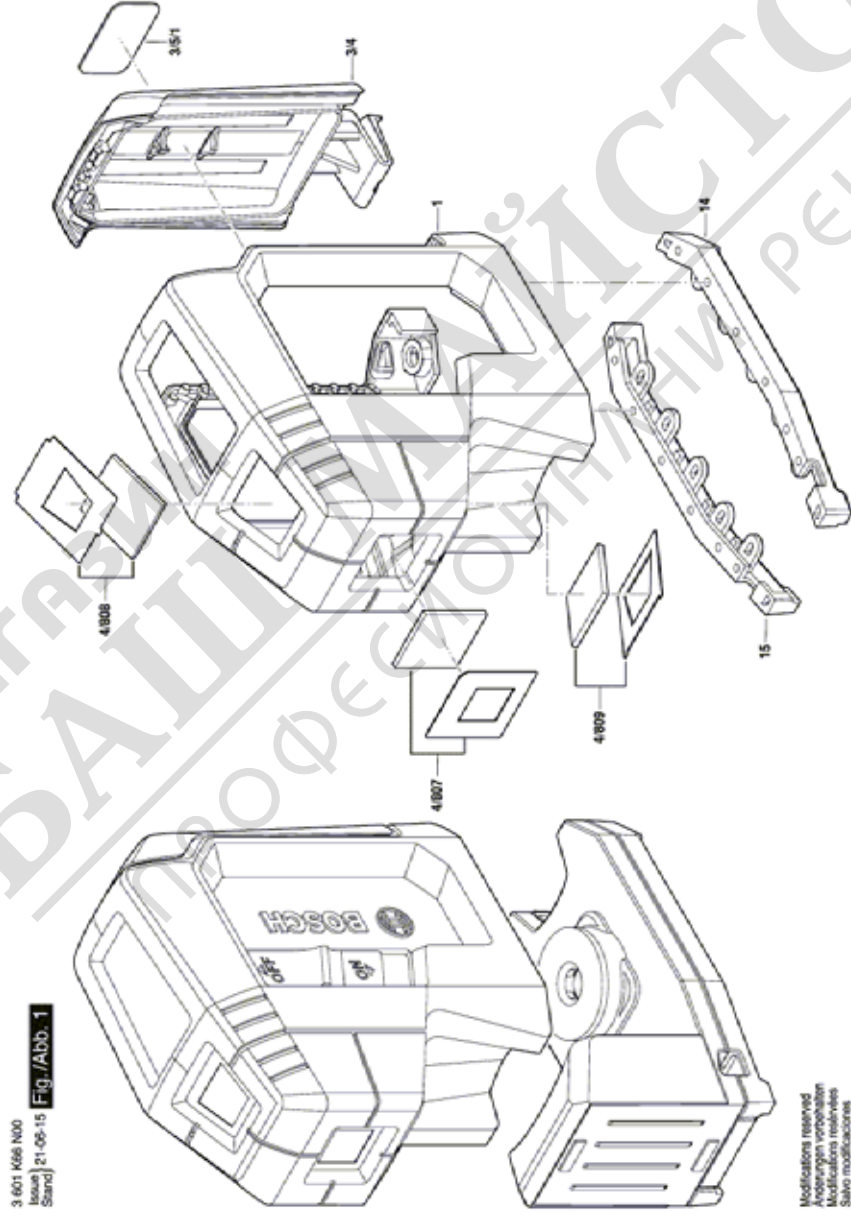

Изображение - модел - E

3 601 K66 N00
Accessories
Stand | 21-05-15 | Fig./Abb. 1