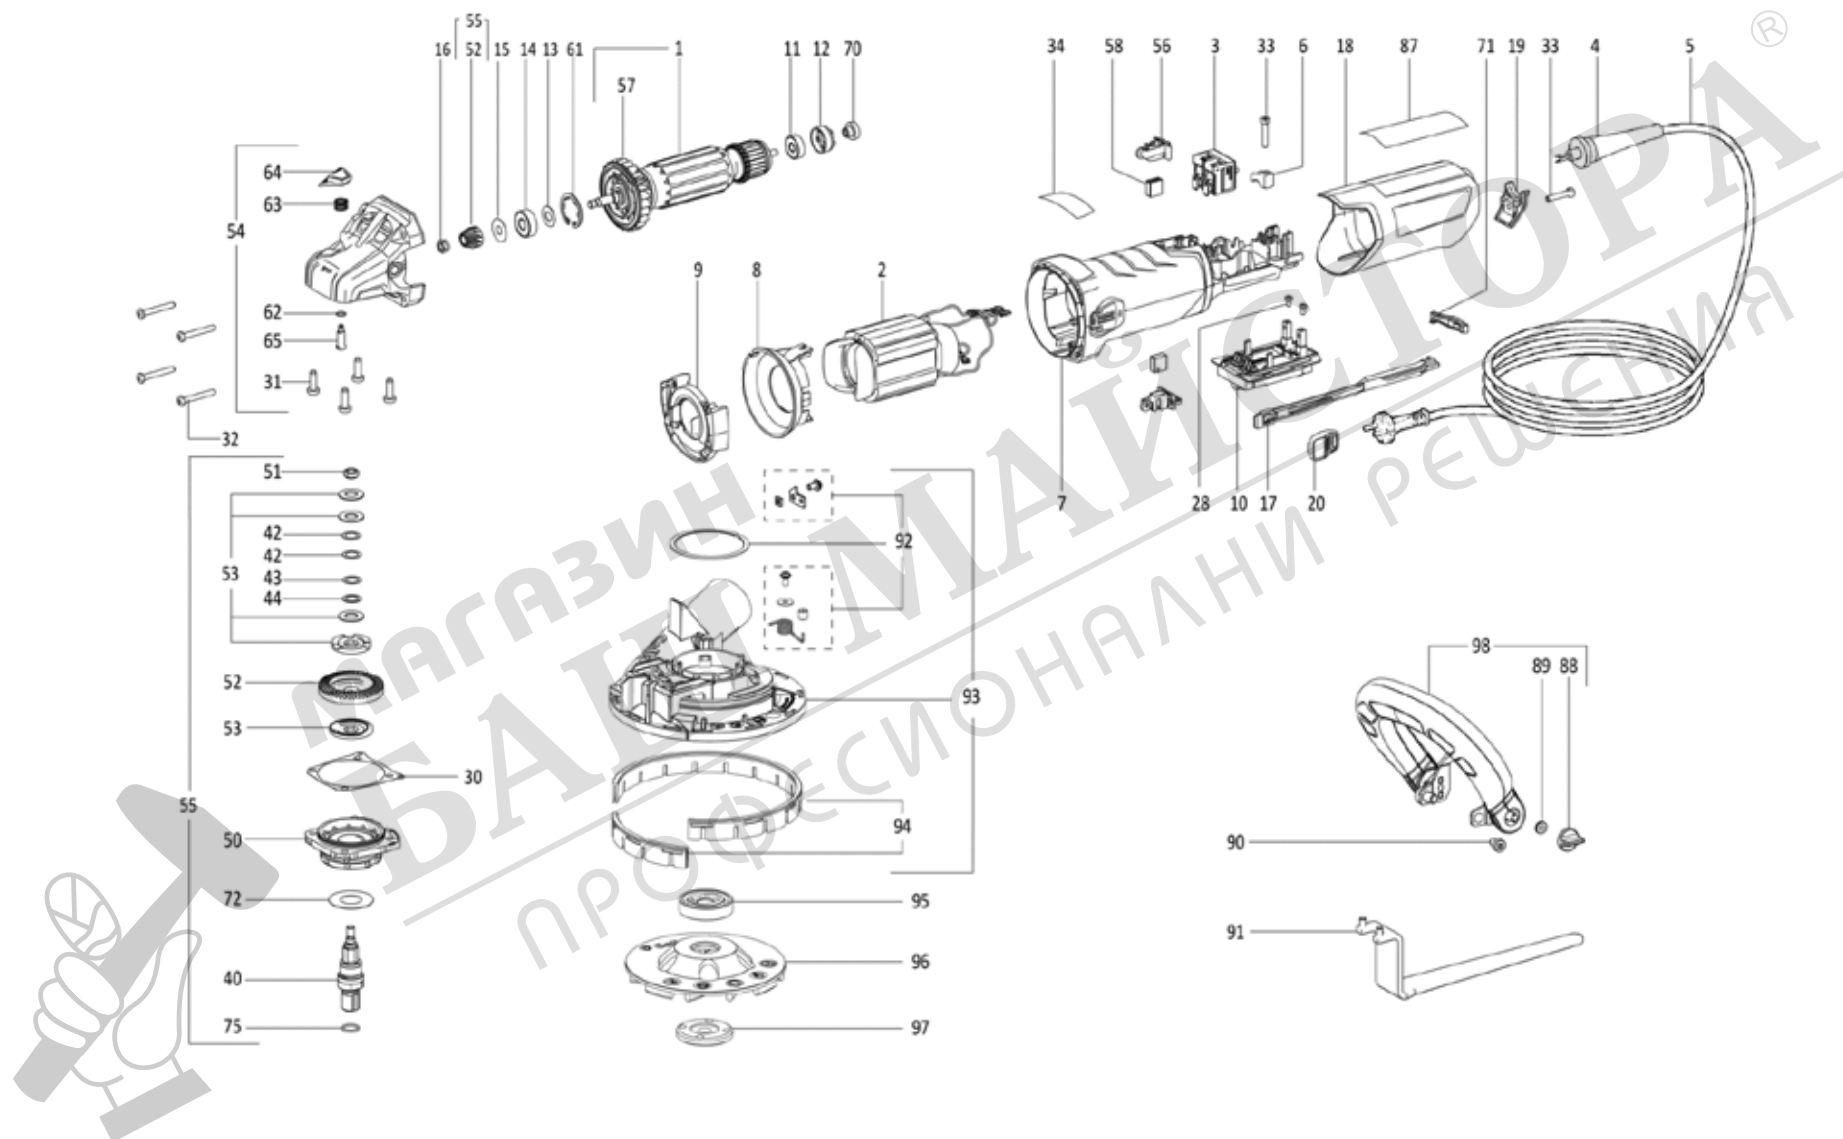

CMG 1700; 230V

CMG 1700; 230V

26.02.2021 Seite 2/4

POS	Art. Nr. Order No. N° réf	Artikel DE	Designation EN	Designation FR	Preis € Price € Prix €
1	19236	Rotor 230V	Rotor 230V	Rotor 230V	55,10
2	19237	Stator 230V	Stator 230V	Stator 230V	39,60
3	19238	Schalter	Switch	Interrupteur	9,80
4	19239	Kabeltülle	Cord Guard	Passe-fil	1,60
5	23557	Netzkabel 230V EU	Mains Cable 230V EU	Cordon secteur 230V EU	9,50
6	19240	Kabelschelle	Collier de cable	Cable clip	1,60
7	19241	Motorgehäuse	Motor housing	Carter du moteur	8,40
8	19242	Luftleitscheibe	Baffle Plate	Protection antipoussière	1,50
9	19243	Luftleitscheibe	Baffle Plate	Protection antipoussière	1,50
10	19244	Elektronikblock 230V	Electronic Unit 230V	Bloc électronique 230V	35,30
11	19245	Rillenkugellager 6x19x6	Ball bearing 6x19x6	Roulement billes,6x19x6	4,30
12	19246	Gummibuchse	Rubber bushing	Boite en caoutchouc	1,50
13	19247	Scheibe 8,05x17x0,4	Washer 8,05x17x0,4	Rondelle 8,05x17x0,4	1,50
14	19248	Rillenkugellager 8x22x7	Ball bearing 8x22x7	Roulement billes 8x22x7	4,90
15	19249	Scheibe 7,05x19,5x0,2	Washer 7,05x19,5x0,2	Rondelle 7,05x19,5x0,2	1,50
16	19250	Sechskantmutter	Hexagon nut	Ecrou 6 pans	1,60
17	19251	Schaltstange	Switch rod	Bielle d'attaque	1,50
18	19252	Schaltstange	Cap	Capuchon	3,60
19	19253	Endstück	End cap	Piece terminale	1,50
20	19254	Schaltchieber	Switch slide	Curseur de commande	1,50
28	19255	Linsenschraube	Screw	Vis	1,50
30	19256	Flachdichtung	Joint plat	Gasket	1,50
31	19257	Linsenschraube	Screw	Vis	1,50
32	19258	Linsenblechschaube	Screw	Vis	1,50
33	19259	Linsenblechschaube	Screw	Vis	1,60
34	19260	Leistungsschild	Rating plate	Plaque signaletique	1,50