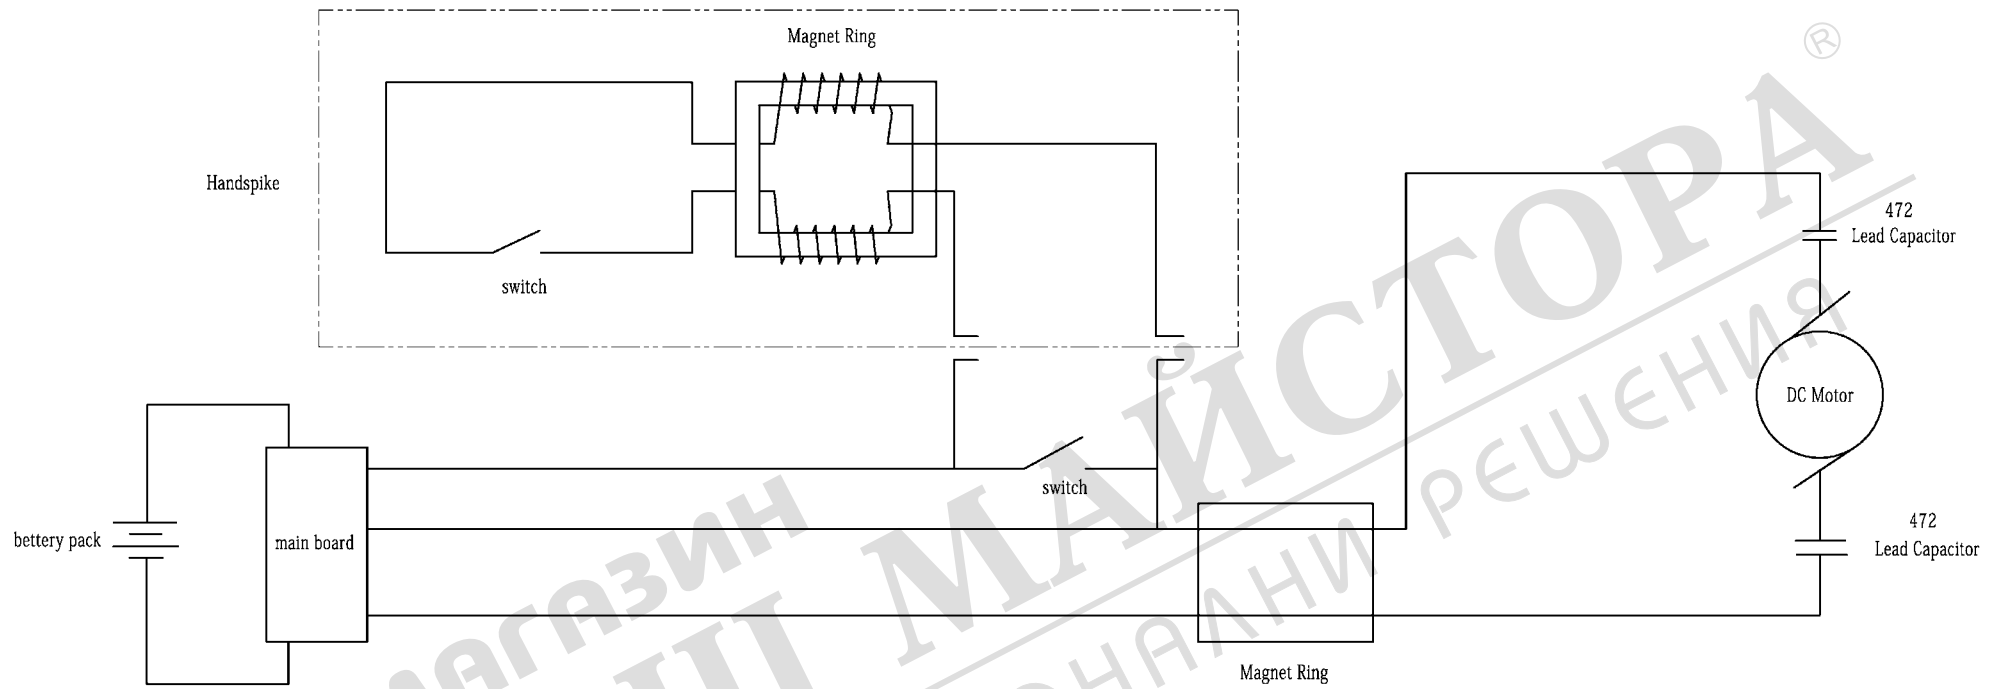

Позиция	Количество	Тип номер	Описание	PG
1	1	316071300	Housing compl.	26
2	1	316071100	Trigger cap cpl.	14
3	1	316071150	Electronic compl., 18V	33
4	1	344102860	Gasket	11
5	1	316071140	Actuation device compl., 18V	33
6	1	628424000	Grass blade 11,5 cm	
7	1	628425000	Shrub blade 20 cm	
8	1	338132690	Indication label	12
9	1	338074870	Rating plate	12
10	1	343454600	Cover cap f. gear-box	22
1001	1	338506600	Diagram	

магазин
БАШ

МАЙСТОРА

ПРОФЕСИОНАЛНИ РЕШЕНИЯ

МАГАЗИН МАЙСТОРА
БАШ ПРОФЕСИОНАЛНИ РЕШЕНИЯ