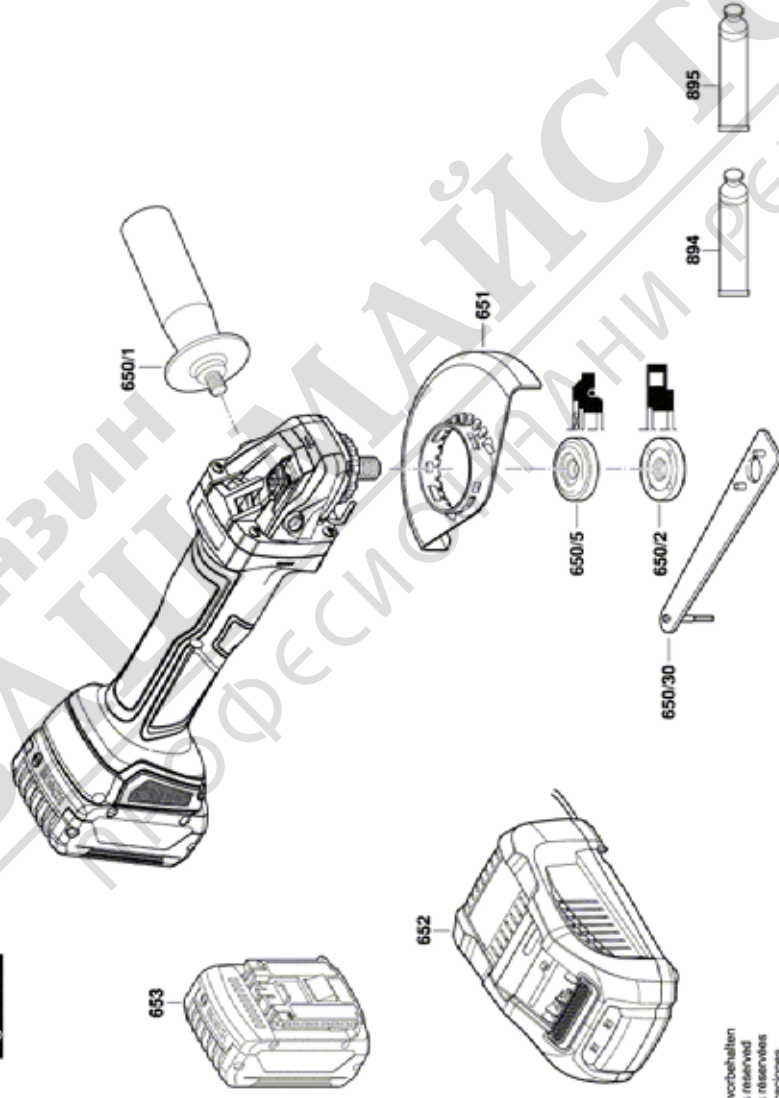

Изображение - модел - E

3 601 JH9 022
Stand } 20-11-18
Issue

Fig. /Abb. 2