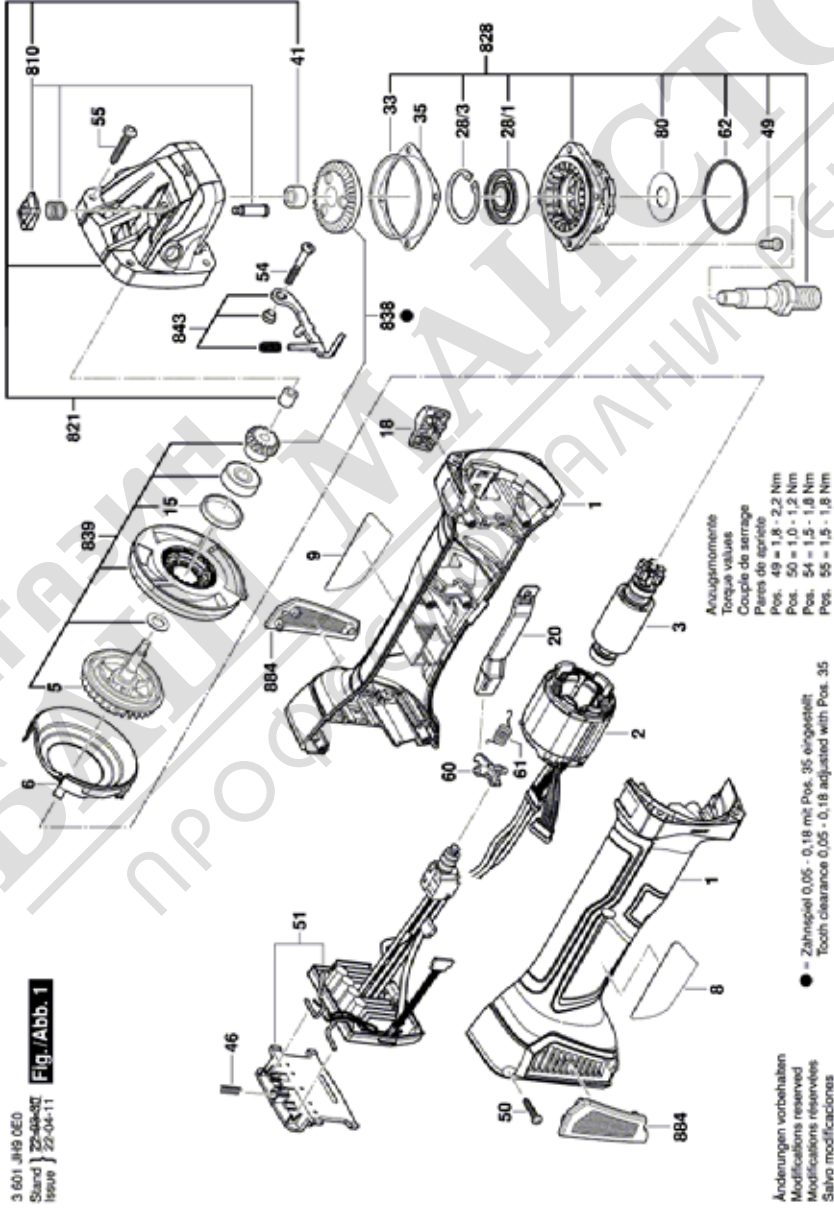

Списък на резервните части

Артикул	Каталожен номер	Описание	Изображение	Цена	Количество	Ценова група
650/1	1 619 P16 111	ДОПЪЛНИТЕЛНА ДРЪЖКА	2		1	14
650/2	1 603 345 043	ГАЙКА M14	2		1	15
650/30	1 619 P08 927	КЛЮЧ ЗА ШАЙБИ	2		1	16
650/5	2 605 703 014	ЗАТЯГАЩИ ШАЙБИ Ø22,3xØ42 MM	2		1	15
651	1 619 P14 539	ПРЕДПАЗИТЕЛ Ø125 MM СРЕБЪРНО	2		1	23
652	2 607 225 921	ЗАРЯДНО EU GAL 1880 CV 230/14,4-18V	2		1	49
652	2 607 226 251	ЗАРЯДНО EU GAL 18V-40, 230V/10,8V – 18V	2		1	42
653	2 607 336 815	БАТЕРИЯ BBS MR 18V, 4,0Ah, 47 S	2		1	47
653	2 607 337 069	БАТЕРИЯ BBS MR, 18V, 5,0 Ah 48 S	2		1	48
894	1 615 430 020	Смазваща тръба 225 ML	2		1	29
895	1 605 430 003	Смазваща тръба 225 ML	2		1	34

МАГАЗИН МАЙСТОРА
БАШ МАЙСТОРА
ПРОФЕСИОНАЛНИ РЕШЕНИЯ

* Препоръчителна цена на дребно без ДДС.

Изображение - модел - E

Предмет на технически изменения. Не се поема отговорност за печатни грешки | 4 October 2022

РОБЕРТ БОШ
Max-Lang-Strasse 40-46
DE-70771 Leinfelden-Echterdingen
<https://www.boschtoolservice.com>