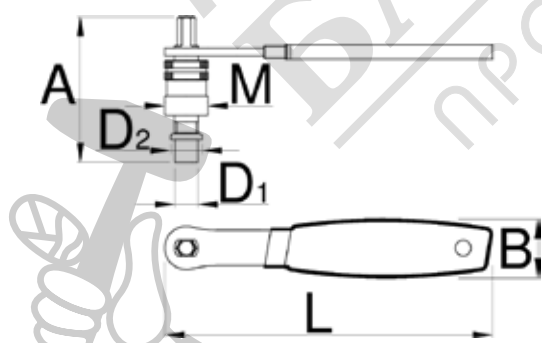

# Ключ с дръжка за демонтаж на кюрбели Shimano Octalink и Isis

1661.3/4DP

## Параметри на продукта

- Използва се за демонтаж на кюрбели Shimano Octalink и ISIS, както и за всички други стандартни кюрбели с квадратен шпиндел. Здравата дръжка осигурява бърза и удобна работа. Инструмента е оптимално ефикасен и е подходящ еднакво за професионалисти и любители.

16

M22 x 1

75

24

165

206