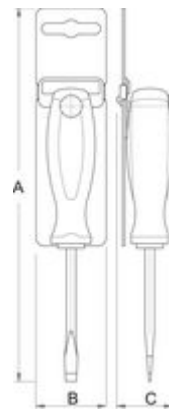

D1

D2

M

A

B

L

623088

11,5

16

M22 x 1

75

24

165

206

### Опаковки на дребно

Barcode	MA	MB	MC	Weight
623088	212	44	75	212

### Транспортна опаковка

Barcode	Quantity	TA	TB	TC	Weight
623088	4	84	288	52	910

МАГАЗИН  
**БАШ МАЙСЛОРА**  
 ПРОФЕСИОНАЛНИ РЕШЕНИЯ