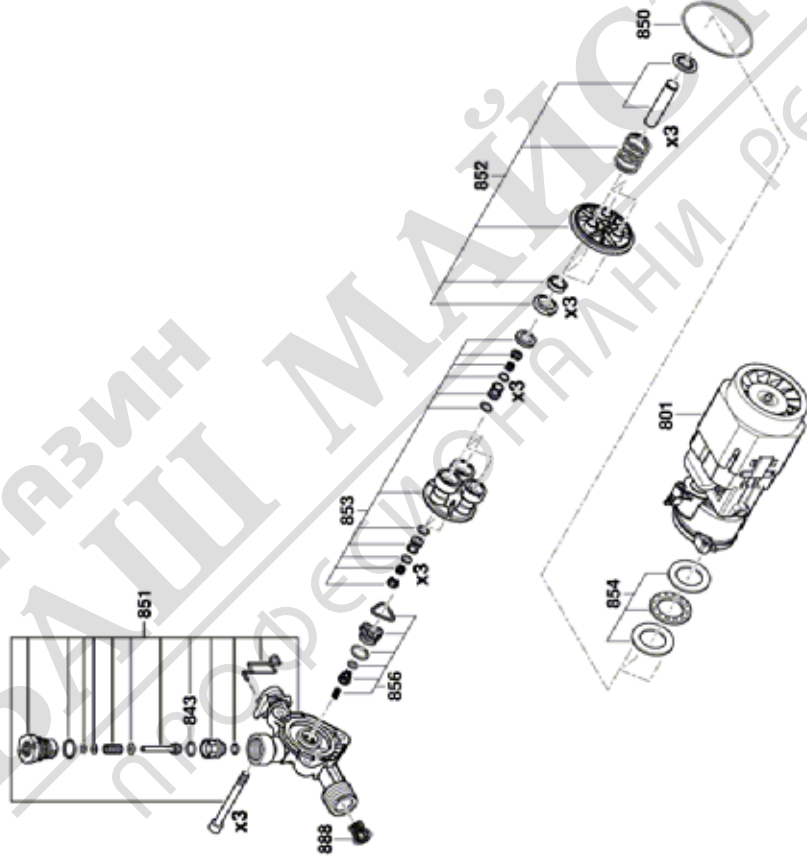

Изображение - модел - E

3 600 HA7 E02
Stand } 21-09-25
Issue

Fig./Abb. 2

Modificacions previstes
Änderungen
Modificazioni previste
Salvo modificaciones