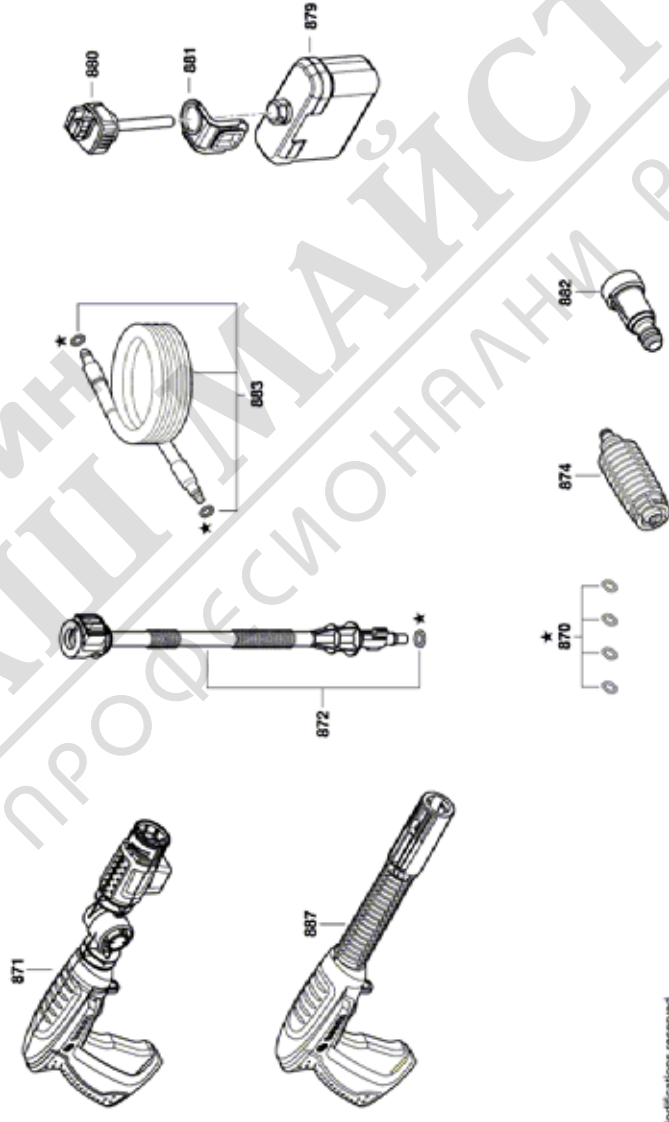

Изображение - модел - E

3 600 HA7 E02
Standard } 21-03-25
Issue

Fig./Abb. 3

Modifications reserved
Änderungen vorbehalten
Modificacions reservadas
Salvo modificaciones