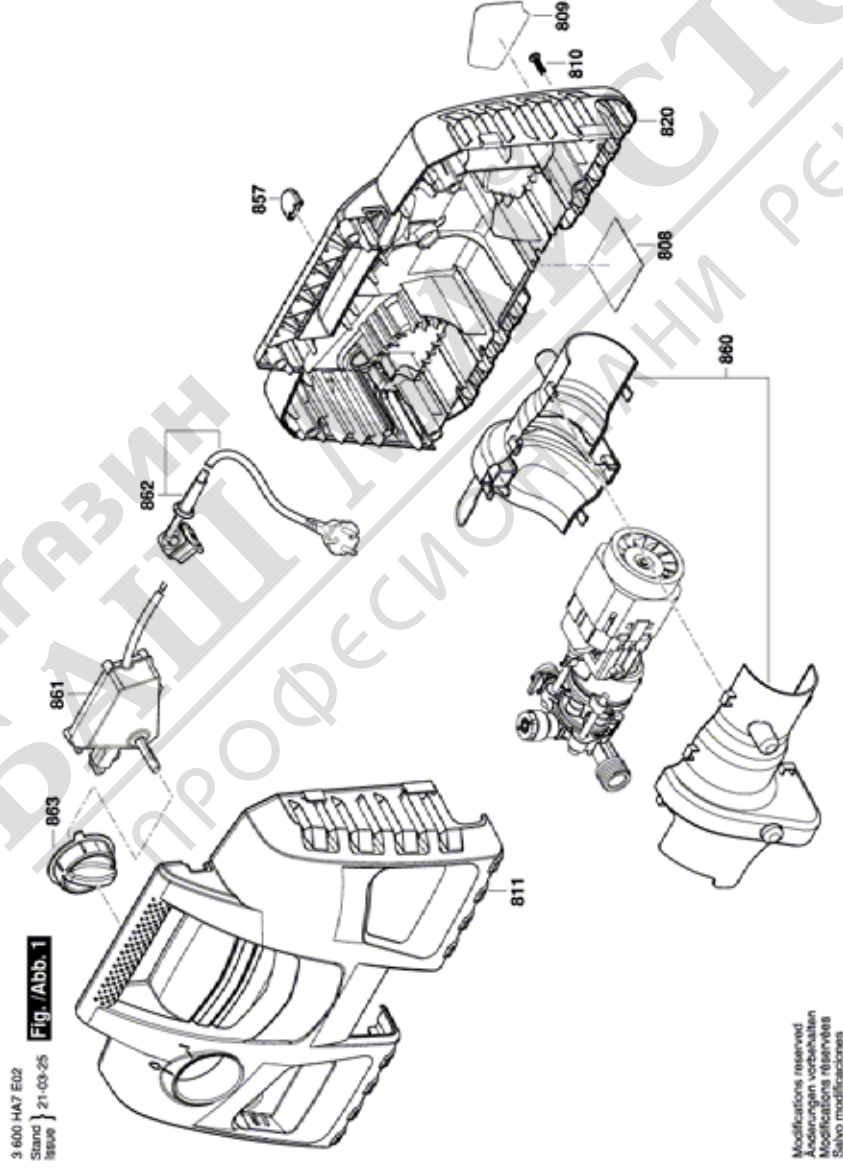

Списък на резервните части

Артикул	Каталожен номер	Описание	Изображение	Цена	Количество	Ценова група
808	F 016 F05 777	ТАБЕЛКА	1		1	13
809	F 016 F05 125	ПРЕДПАЗНО КАПАЧЕ	1		1	13
810	F 016 F04 810	ВИНТ ЦИЛИНД. ГЛАВА ТОРКС	1		6	10
811	F 016 F05 126	ЧЕЛНА ОБШИВКА	1		1	30
820	F 016 F05 127	ЗАДЕН КАПАК	1		1	29
857	F 016 F04 681	КЛИП	1		1	10
860	F 016 F05 774	КАПАК НА МОТОР	1		1	20
861	F 016 F05 779	ШАЛТЕР-БОКС	1		1	29
862	F 016 F05 173	ЗАХРАНВАЩ КАБЕЛ	1		1	29
863	F 016 F04 805	ЛОСТ НА ПРЕВКЛЮЧВАТЕЛ	1		1	34
801	F 016 F05 748	ЕЛЕКТРОМОТОР	2		1	40
843	F 016 F05 402	О-ПРЪСТЕН	2		1	11
850	F 016 F05 776	О-ПРЪСТЕН	2		1	10
851	F 016 F05 769	ГЛАВА ПОМПА	2		1	28
852	F 016 F05 770	БУТАЛЕН ВОДАЧ	2		1	26
853	F 016 F05 771	ПОМПА	2		1	25
854	F 016 F05 772	АКСИАЛЕН ЛАГЕР	2		1	24
856	F 016 F05 773	ВЪЗВРАТЕН КЛАПАН	2		1	14
888	F 016 F05 661	ФИЛТЪР ЗА ВОДА	2		1	11
870	F 016 F04 458	КОМПЛЕКТ УПЛЪТНЕНИЯ	3		1	18
871	F 016 F05 131	ЗАДЕЙСТВАЩ МЕХАНИЗЪМ	3		1	32
872	F 016 F05 135	ЛАНЦЕТА	3		1	21
874	F 016 F05 406	ДЮЗА ШИРОКА СТРУЯ ЧЕРНО	3		1	22
879	F 016 F05 036	БУТИЛКА 450ml	3		1	25
880	F 016 F05 132	Hochdruck-Schaumdüse	3		1	22
881	F 016 F04 795	ОСИГУРИТЕЛ	3		1	10
882	F 016 F05 136	ФИЛТЪР ЗА ВОДА	3		1	14
883	F 016 F04 583	МАРКУЧ 3 m	3		1	27
887	F 016 F04 796	ЗАДЕЙСТВАЩ МЕХАНИЗЪМ	3		1	29

* Препоръчителна цена на дребно без ДДС.

Изображение - модел - E